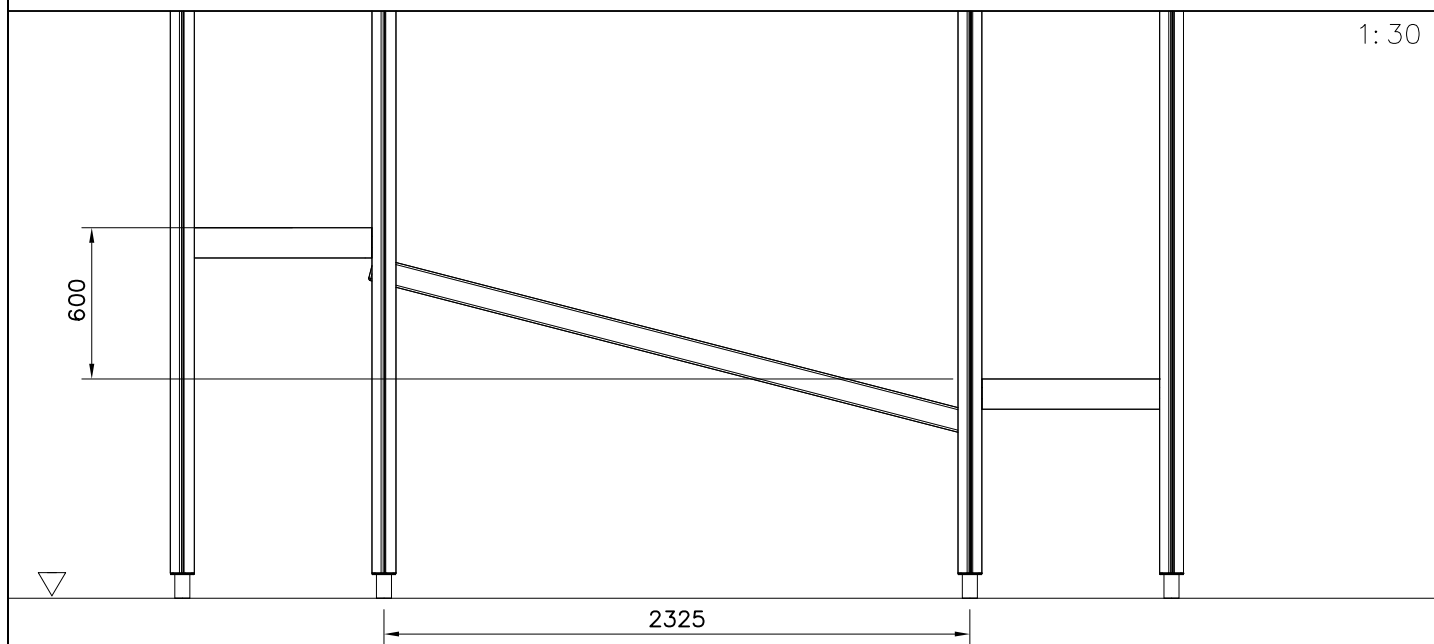

1:30

600

2325

PLATE OPTIONS

707272