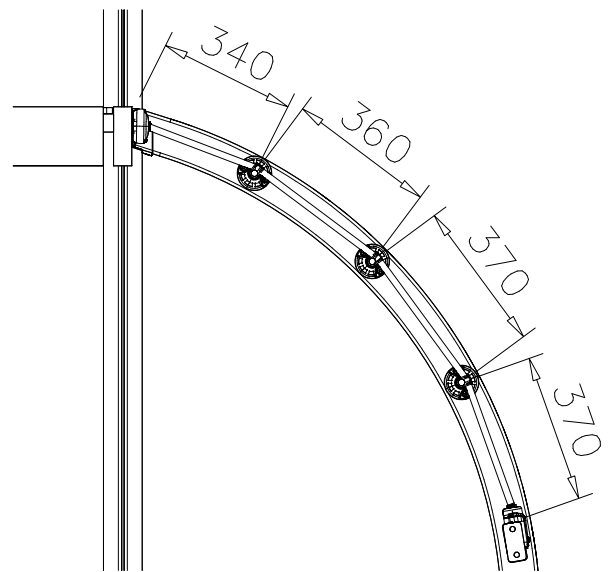

DET 1

DET 2

DET 3

DET 4

DET 5

DET 6

DET 7

DET 8

① 706428	PCS	② 706429	PCS
	4		4
15x93x888.5		32x45x705	
③ 900850	PCS	④ 907911	PCS
	8		8
M6		M6x12	
⑤ 980123	PCS	⑥ 980128	PCS
	8		12
Ø7x60		Ø7x40	
	PCS		PCS
	PCS		PCS

STRIP OPTIONS

706429

32x45x705

706429-602	DARK BROWN
706429-603	LIGHT BROWN
706429-604	LIGHT GRAY