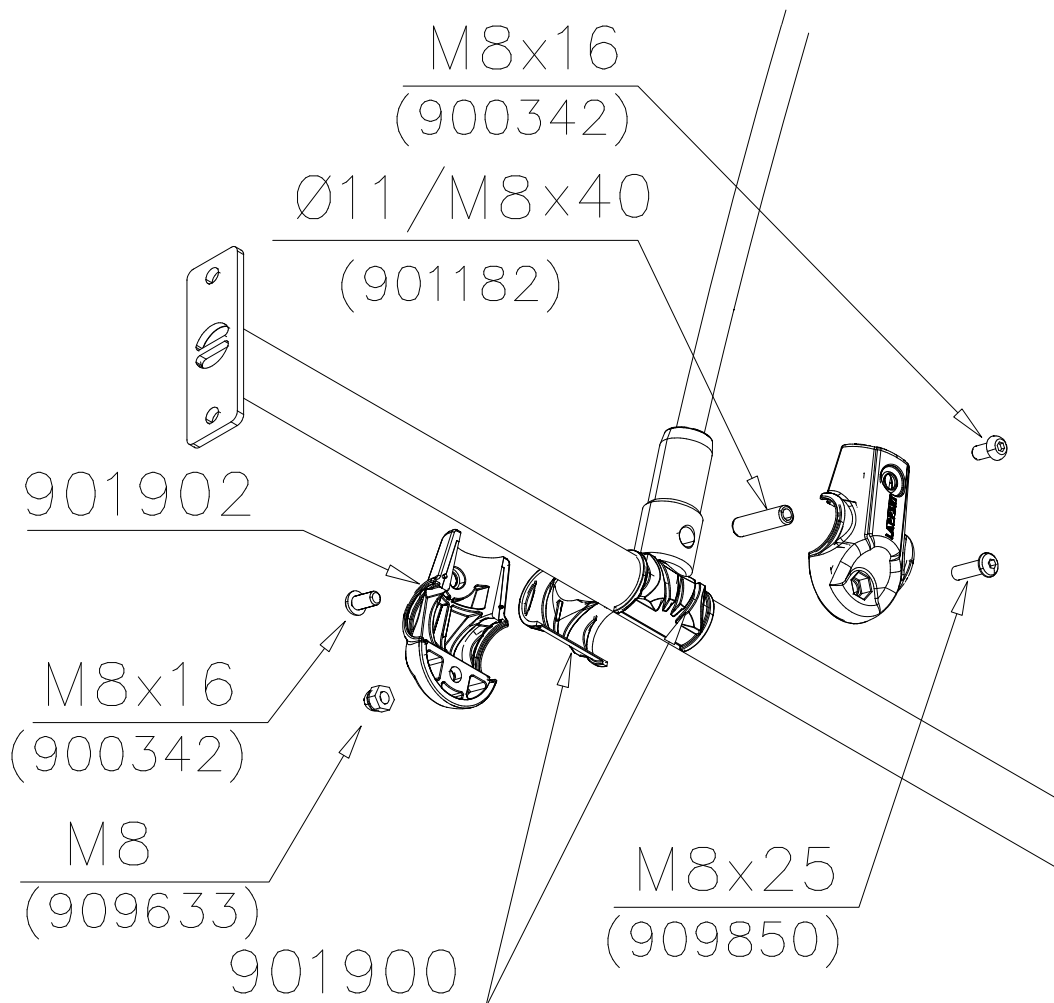

OPTIONS

	-301	BLUE
	-302	RED
	-303	BEIGE
	-304	GRAY
	-305	BLACK
	-306	YELLOW

DET 1

DET 2

DET 3

① 706428	PCS	② 706434	PCS
	2		2
15x93x888.5		15x93x1688.5	
③ 706435	PCS	④ 706429	PCS
	1		7
15x93x793.5		32x45x705	
⑤ 900850	PCS	⑥ 907911	PCS
	10		10
M6		M6x12	
⑦ 980123	PCS	⑧ 980128	PCS
	10		21
Ø7x60		Ø7x40	
	PCS		PCS

STRIP OPTIONS

706429

32x45x705

706429-602 DARK BROWN
706429-603 LIGHT BROWN
706429-604 LIGHT GRAY

① 900240	PCS	② 900727	PCS
	1		1
Ø8x70		M10x80	
	PCS		PCS
③ 907688	PCS	③ 907701	PCS
	1		1
765		545	
	PCS		PCS
	PCS		PCS
	PCS		PCS
	PCS		PCS

Tuotekyltti tulee tuotteen mukana yhdellä seuraavista tavoista:

1) Metallinen tuotekyltti ja kiinnitysruuvit

- Kiinnitä tuotekyltti ruuveilla tolppaan noin 2 metrin korkeuteen kuvan 1 mukaisesti.

2) Tuotekylttitarra