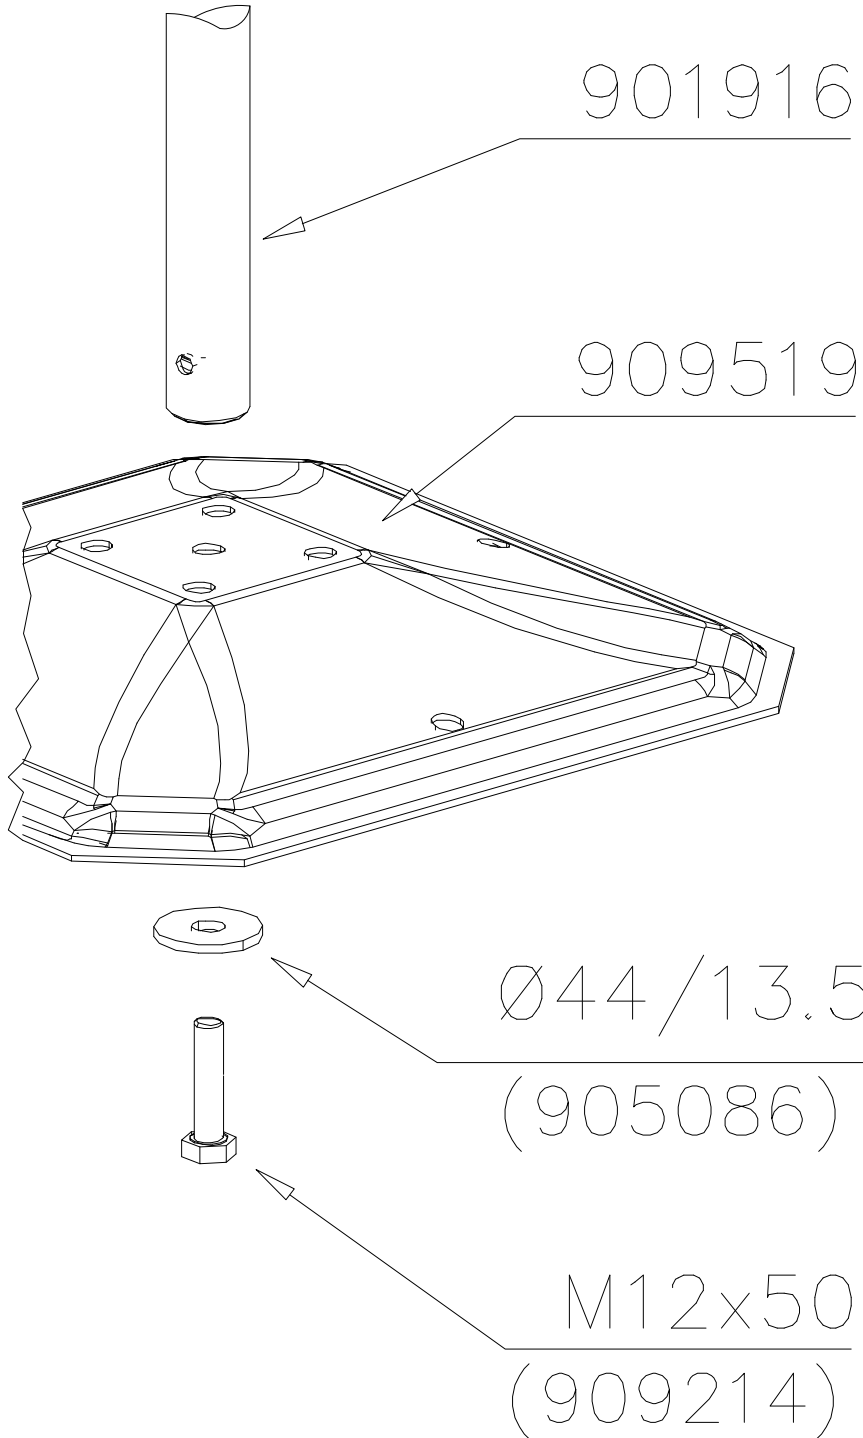

DET 1

DET 2

Naulanauha kannatinlistan puolelle.
Nail list to the bottom.

DET 3

① 900240	PCS	② 900342	PCS
	4		2
Ø8x70		M8x16	
③ 901900	PCS	④ 901939	PCS
	2		1
20.5x36.2x56		M12x70	
⑤ 909850	PCS	⑥ 980150	PCS
	1		1
M8x25		M8	
⑦ 901182	PCS	⑧ 901902	PCS
	1		2
Ø11/M8x40		30.7x60.9x100	
	PCS		PCS
	PCS		PCS
○ 907829	PCS	○ 907698	PCS
	1		1
Ø33,7x1454		Ø33,7x2054	
○ 907817	PCS	○ 907695	PCS
	1		1
Ø33,7x2554			

DET 1

DET 2

DET 3

DET 4

LAPPSET® DEEP FOUNDATION

POLE

DATE: 15.5.2014

1(1)

①	905086	PCS	②	909214	PCS
		1			1
	Ø44/13.5		M12x50		
		PCS			PCS
		PCS			PCS
		PCS			PCS
		PCS			PCS
		PCS			PCS
		PCS			PCS
		PCS			PCS

① 900240	PCS	② 900342	PCS
	12		2
Ø8x70		M8x16	
③ 901182	PCS	④ 901900	PCS
	1		2
Ø11/M8x40		20.5x36.2x56	
⑤ 901902	PCS	⑥ 909256	PCS
	2		4
30.7x60.9x100		Ø16/8.4x1.6	
⑦ 909633	PCS	⑧ 909850	PCS
	1		1
M8		M8x25	
⑨ 909855	PCS	⑩ 980107	PCS
	4		3
M8x35		Ø6x60	
⑪ 980123	PCS	⑫ 980128	PCS
	2		4
Ø7x60		Ø7x40	