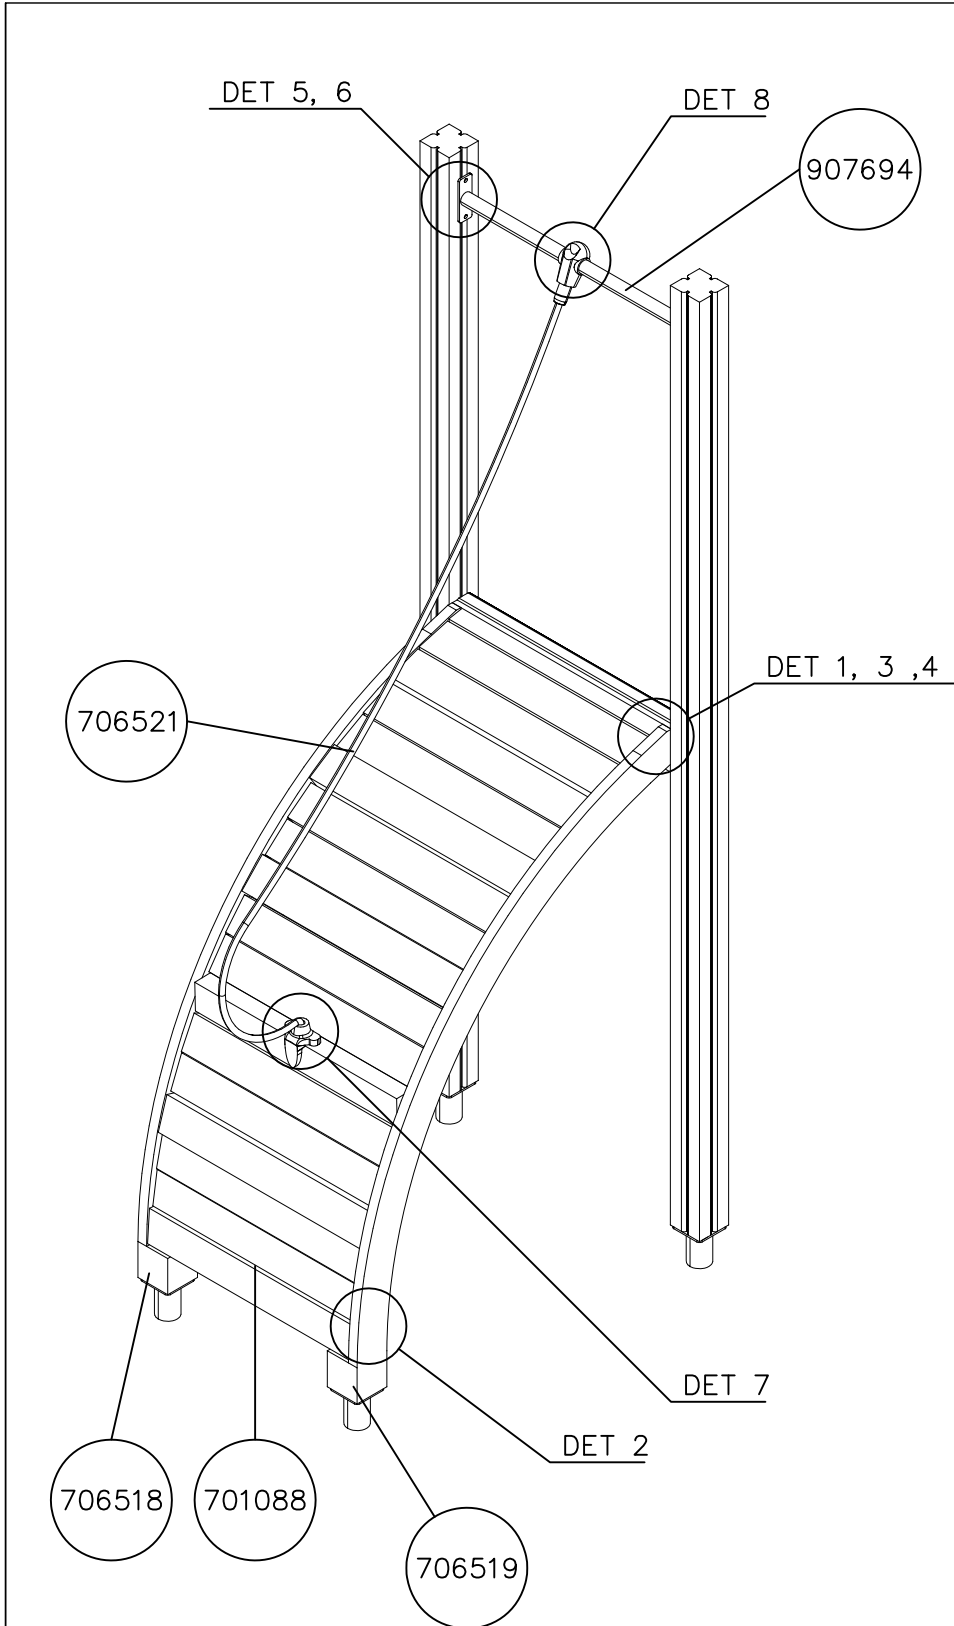

DET 1

DET 2

DET 3

DET 4

LAPPSET® DEEP FOUNDATION

POLE

DATE: 15.5.2014

1(1)

①	905086	PCS	②	909214	PCS
		1			1
	Ø44/13.5		M12x50		
		PCS			PCS
		PCS			PCS
		PCS			PCS
		PCS			PCS
		PCS			PCS
		PCS			PCS
		PCS			PCS

① 900240	PCS	② 900342	PCS
	12		2
Ø8x70		M8x16	
③ 901182	PCS	④ 901900	PCS
	1		2
Ø11/M8x40		20.5x36.2x56	
⑤ 901902	PCS	⑥ 909256	PCS
	2		4
30.7x60.9x100		Ø16/8.4x1.6	
⑦ 909633	PCS	⑧ 909850	PCS
	1		1
M8		M8x25	
⑨ 909855	PCS	⑩ 980107	PCS
	4		3
M8x35		Ø6x60	
⑪ 980123	PCS	⑫ 980128	PCS
	2		4
Ø7x60		Ø7x40	