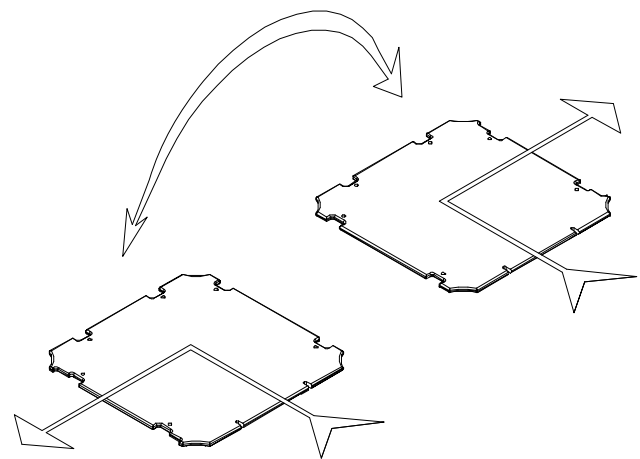

# CLOXX

DATE: 3.10.2013

2(3)

○ 704684 	○ 704685 	PCS 1	○ 902124  150x50x50	PCS 12	○ 902232  M10x55	PCS 6	○ 902233  M10x30	PCS 6	○ 980161  M10	PCS 12		PCS
		PCS	○ 909109  M12x40	PCS 2	○ 905090  Ø45	PCS 2	○ 980154  Ø24/13	PCS 2	○ 909248  M12	PCS 2	○ 905115  Ø32	PCS 2
		PCS		PCS		PCS		PCS		PCS		PCS
○ 704692 	○ 704693 	PCS 1	○ 902124  150x50x50	PCS 12	○ 902232  M10x55	PCS 6	○ 902233  M10x30	PCS 6	○ 980161  M10	PCS 12		PCS
		PCS	○ 909109  M12x40	PCS 2	○ 905090  Ø45	PCS 2	○ 980154  Ø24/13	PCS 2	○ 909248  M12	PCS 2	○ 905115  Ø32	PCS 2
		PCS		PCS		PCS		PCS		PCS		PCS
		PCS		PCS		PCS		PCS		PCS		PCS
		PCS		PCS		PCS		PCS		PCS		PCS

ATT ! MAX GAP between plate  
 and tube is 6mm  
 HUOM ! MAKSIMI VÄLI lattialevyllä  
 ja putkella on 6mm

KÄYTÄ TARVITTAESSA SAMAA LEVYÄ  
 VASEMALLE TAI OIKEALLE.

IF NECESSARY USE SAME PLATE LEFT  
 OR RIGHT.