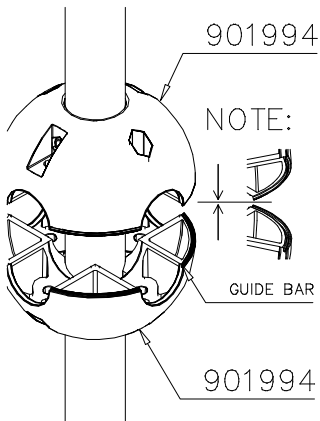

ATT ! MAX GAP between plate  
 and tube is 6mm  
 HUOM ! MAKSIMI VÄLI lattialevyllä  
 ja putkella on 6mm

KÄYTÄ TARVITTAESSA SAMAA LEVYÄ  
 VASEMALLE TAI OIKEALLE.

IF NECESSARY USE SAME PLATE LEFT  
 OR RIGHT.

NOTE:  
 Use a wire marked pairs  
 of the same junction.

Huom!  
 Käytä langalla merkittyä  
 paria samassa liitoksessa.

DO NOT TIGHTEN THE JOINTS UNTIL THE STRUCTURE IS COMPLETE.

① 901803	PCS	② 901994	PCS
	2		2
M12x90		Ø190	
③ 902096	PCS	④ 902234	PCS
	4		6
M12x120		M12	
	PCS		PCS
	PCS		PCS
	PCS		PCS
	PCS		PCS
	PCS		PCS
	PCS		PCS

DET 1

DET 2

DET 3

DET 4

DET 5

DET 6

REMEMBER  
FINAL  
TIGHTENING

DET 7

ATT ! MAX GAP between plate and tube is 6mm  
 HUOM ! MAKSIMI VÄLI lattialevyllä ja putkella on 6mm

KÄYTÄ TARVITTAESSA SAMAA LEVYÄ VASEMALLE TAI OIKEALLE.

IF NECESSARY USE SAME PLATE LEFT OR RIGHT.

NOTE:  
 Use a wire marked pairs of the same junction.