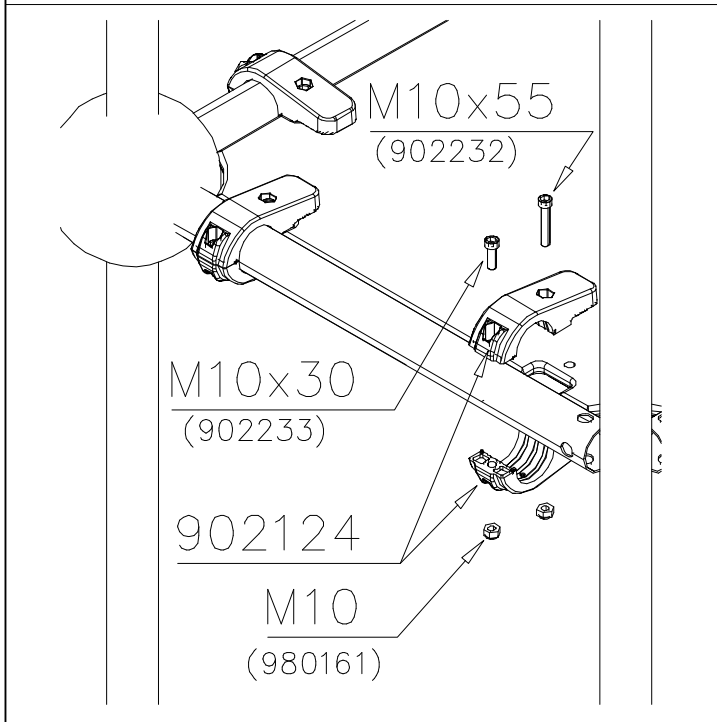

# CLOXX

DATE: 3.10.2013

2(3)

○ 704684 	○ 704685 	PCS 1	○ 902124  150x50x50	PCS 12	○ 902232  M10x55	PCS 6	○ 902233  M10x30	PCS 6	○ 980161  M10	PCS 12		PCS
		PCS	○ 909109  M12x40	PCS 2	○ 905090  Ø45	PCS 2	○ 980154  Ø24/13	PCS 2	○ 909248  M12	PCS 2	○ 905115  Ø32	PCS 2
		PCS		PCS		PCS		PCS		PCS		PCS
○ 704692 	○ 704693 	PCS 1	○ 902124  150x50x50	PCS 12	○ 902232  M10x55	PCS 6	○ 902233  M10x30	PCS 6	○ 980161  M10	PCS 12		PCS
		PCS	○ 909109  M12x40	PCS 2	○ 905090  Ø45	PCS 2	○ 980154  Ø24/13	PCS 2	○ 909248  M12	PCS 2	○ 905115  Ø32	PCS 2
		PCS		PCS		PCS		PCS		PCS		PCS
		PCS		PCS		PCS		PCS		PCS		PCS
		PCS		PCS		PCS		PCS		PCS		PCS

ATT ! MAX GAP between plate  
 and tube is 6mm  
 HUOM ! MAKSIMI VÄLI lattialevyllä  
 ja putkella on 6mm

KÄYTÄ TARVITTAESSA SAMAA LEVYÄ  
 VASEMALLE TAI OIKEALLE.

IF NECESSARY USE SAME PLATE LEFT  
 OR RIGHT.