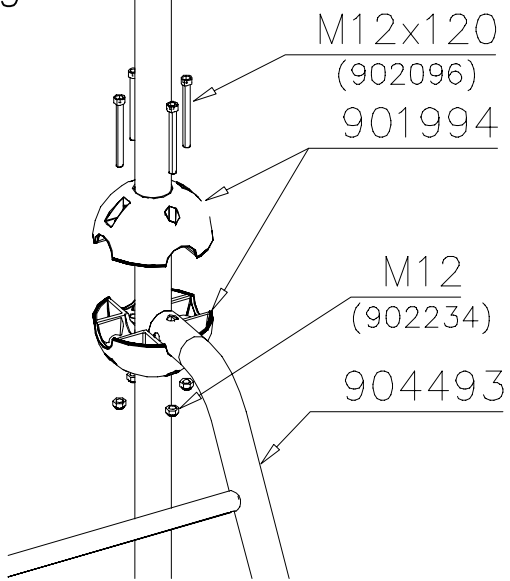

① 707133	PCS	② 901868	PCS
	1		2
10x80x745		Ø30x598	
③ 908021	PCS	④ 909210	PCS
	2		4
		M8x40	
⑤ 909256	PCS	⑥ 905051	PCS
	4		4
Ø16/8.4	15	Ø24/8.4	
⑦ 909855	PCS	⑧ 980160	PCS
	4		4
M8x35		M8	

DET 1

DET 2

DET 3

① 904493	PCS	② 909519	PCS
	1		2
		50x380x380	
③ 909637	PCS	④ 909638	PCS
	8		16
M10		Ø20/10.5	
⑤ 909639	PCS		PCS
	8		
M10x25			
	PCS		PCS
	PCS		PCS

DET 1

DET 2

DET 3

ATT ! MAX GAP between plate  
 and tube is 6mm  
 HUOM ! MAKSIMI VÄLI lattialevyllä  
 ja putkella on 6mm

KÄYTÄ TARVITTAESSA SAMAA LEVYÄ  
 VASEMALLE TAI OIKEALLE.

IF NECESSARY USE SAME PLATE LEFT  
 OR RIGHT.