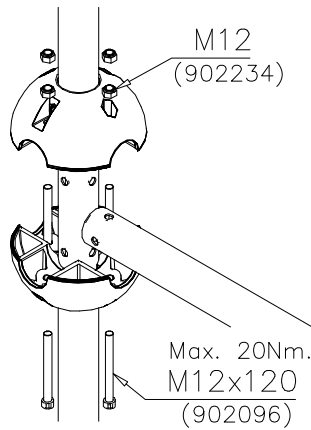

ATT ! MAX GAP between plate  
 and tube is 6mm  
 HUOM ! MAKSIMI VÄLI lattialevyllä  
 ja putkella on 6mm

KÄYTÄ TARVITTAESSA SAMAA LEVYÄ  
 VASEMALLE TAI OIKEALLE.

IF NECESSARY USE SAME PLATE LEFT  
 OR RIGHT.

NOTE:  
 Use a wire marked pairs  
 of the same junction.

Huom!  
 Käytä langalla merkittyä  
 paria samassa liitoksessa.

DO NOT TIGHTEN THE JOINTS UNTIL THE STRUCTURE IS COMPLETE.

① 901803	PCS	② 901994	PCS
	2		2
M12x90		Ø190	
③ 902096	PCS	④ 902234	PCS
	4		6
M12x120		M12	
	PCS		PCS
	PCS		PCS
	PCS		PCS
	PCS		PCS
	PCS		PCS
	PCS		PCS

DET 1

DET 2

DET 3

DET 4

DET 5

DET 6

REMEMBER  
FINAL  
TIGHTENING

DET 7

ATT ! MAX GAP between plate and tube is 6mm  
 HUOM ! MAKSIMI VÄLI lattialevyllä ja putkella on 6mm

KÄYTÄ TARVITTAESSA SAMAA LEVYÄ VASEMALLE TAI OIKEALLE.

IF NECESSARY USE SAME PLATE LEFT OR RIGHT.

NOTE:  
 Use a wire marked pairs of the same junction.