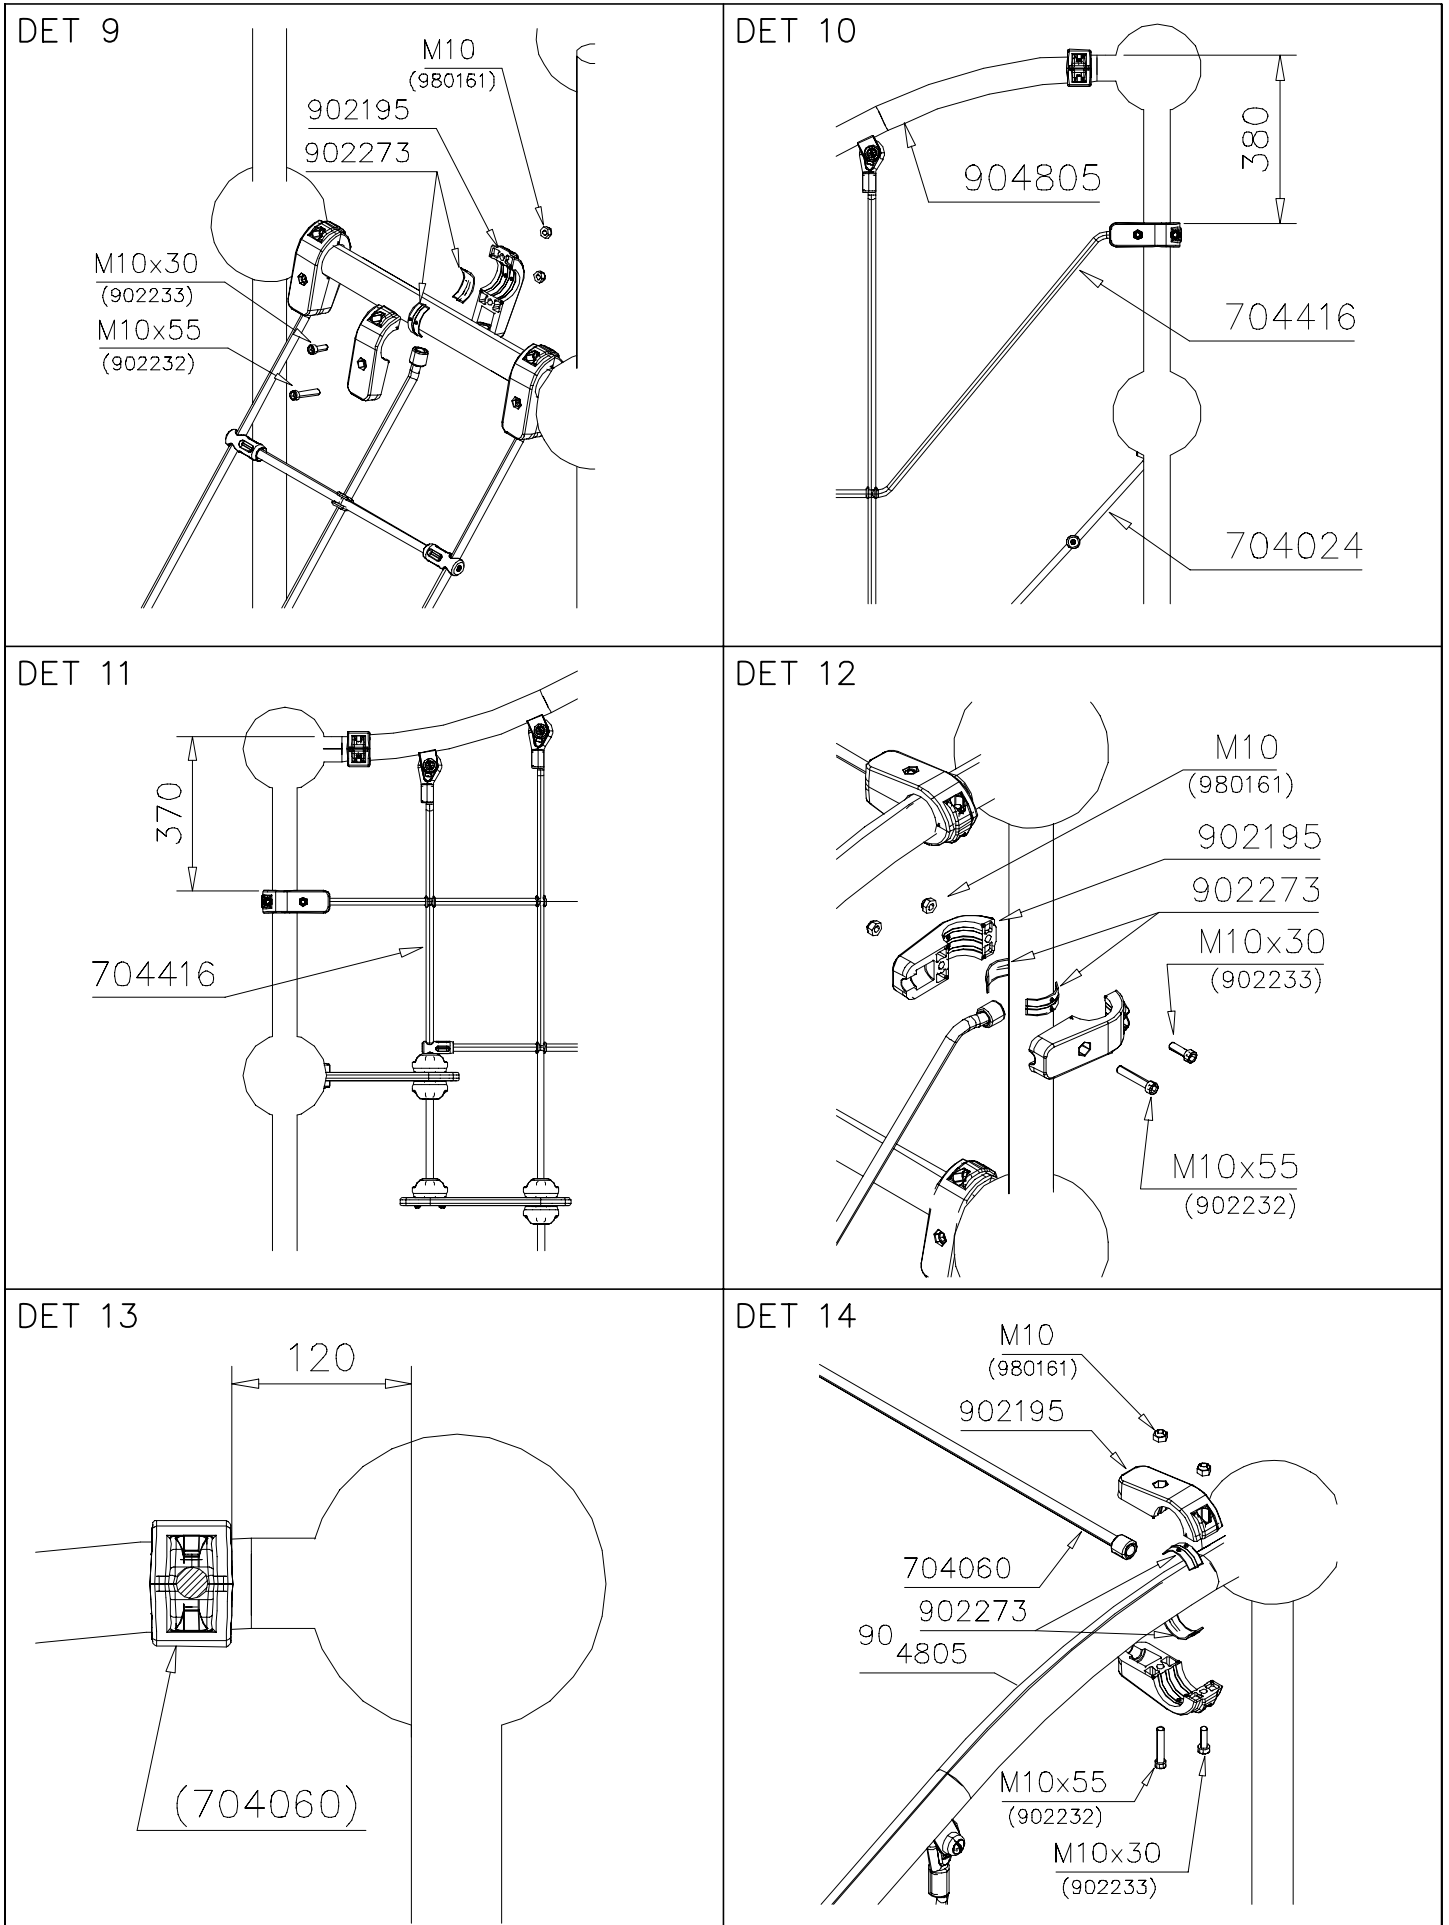

Huom!  
 Käytä langalla merkittyä paria samassa liitoksessa.

**Tuotekyltti tulee tuotteen mukana yhdellä seuraavista tavoista:**

**1) Metallinen tuotekyltti ja kiinnitysruuvit**

- Kiinnitä tuotekyltti ruuveilla tolppaan noin 2 metrin korkeuteen kuvan 1 mukaisesti.

**La plaque d'informations produit est livrée sous l'une de ces 3 formes :**

**1) Plaque métallique et vis**

- Fixez la plaque à l'aide des vis.

**2) Etiquette autocollante**

- Avant de coller l'étiquette, nettoyez le composant métallique peint ou la plaque de contreplaqué, de toute saleté. La surface doit être sèche (voir image 2).
- Attention, ne pas coller l'étiquette sur une surface lamellé-collée irrégulière ou sur du bois peint.

⑬ 902233	PCS	⑭ 902273	PCS	⑮ 904805	PCS	⑯ 905083	PCS	⑰ 909568	PCS	⑱ 905112	PCS
	13		26		2		22		8		22
M10x30						∅32		M8x55		∅22	
⑲ 901104	PCS	⑳ 980150	PCS	㉑ 980151	PCS	㉒ 980161	PCS	㉓ 909212	PCS		PCS
	16		46		22		26		6		
M8x80		M8		∅16/8.4		M10		M8x40			

1:40

DET 1

DET 2

① 704158	PCS	② 902124	PCS
	1		4
		150x50x50	
③ 902232	PCS	④ 902233	PCS
	2		2
M10x55		M10x30	
⑤ 902273	PCS	⑥ 980161	PCS
	4		4
		M10	
	PCS		PCS
	PCS		PCS

DET 1

DET 2

DET 3

DET 4