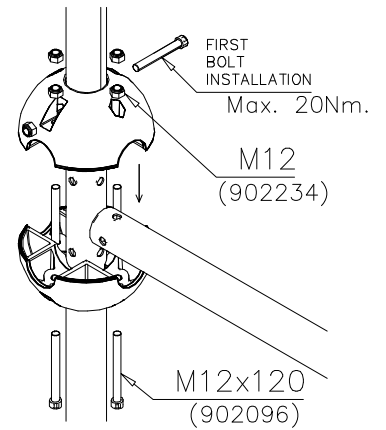

NOTE:  
 Use a wire marked pairs  
 of the same junction.

Huom!  
 Käytä langalla merkittyä  
 paria samassa liitoksessa.

DO NOT TIGHTEN THE JOINTS UNTIL THE STRUCTURE IS COMPLETE.

① 901803	PCS	② 901994	PCS
	2		2
M12x90		Ø190	
③ 902096	PCS	④ 902234	PCS
	4		6
M12x120		M12	
	PCS		PCS
	PCS		PCS
	PCS		PCS
	PCS		PCS
	PCS		PCS
	PCS		PCS

DET 1

DET 2

DET 3

DET 4

DET 5

DET 6

REMEMBER  
FINAL  
TIGHTENING

DET 7

ATT ! MAX GAP between plate and tube is 6mm  
 HUOM ! MAKSIMI VÄLI lattialevyllä ja putkella on 6mm

KÄYTÄ TARVITTAESSA SAMAA LEVYÄ VASEMALLE TAI OIKEALLE.

IF NECESSARY USE SAME PLATE LEFT OR RIGHT.

NOTE:  
 Use a wire marked pairs of the same junction.