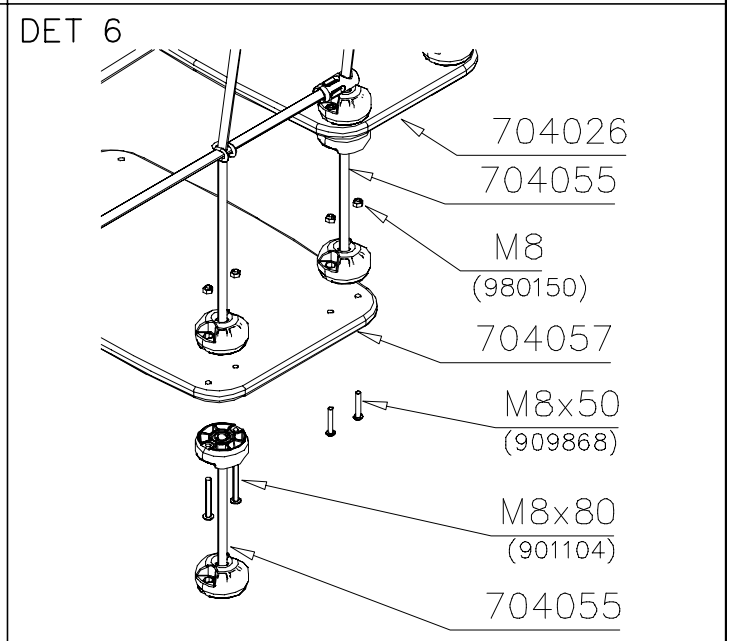

Huom!  
 Käytä langalla merkittyä paria samassa liitoksessa.

**Tuotekyltti tulee tuotteen mukana yhdellä seuraavista tavoista:**

**1) Metallinen tuotekyltti ja kiinnitysruuvit**

- Kiinnitä tuotekyltti ruuveilla tolppaan noin 2 metrin korkeuteen kuvan 1 mukaisesti.

① 904513	PCS	② 909519	PCS
	1		1
		50x380x380	
③ 902253	PCS	④ 909637	PCS
	3		4
		M10	
⑤ 909638	PCS	⑥ 909639	PCS
	8		4
Ø20/10.5		M10x25	
	PCS		PCS
	PCS		PCS

① 900342	PCS	② 901900	PCS
	2		2
M8x16		20.5x36.2x56	
③ 901902	PCS	④ 904516	PCS
	2		1
30.7x60.9x100		∅33.7x2.6x1157	
⑤ 904520	PCS	⑥ 909850	PCS
	2		1
60-33,7		M8x25	
⑦ 980150	PCS		PCS
	1		
M8			
	PCS		PCS

⑬ 902233	PCS	⑭ 902273	PCS	⑮ 904805	PCS	⑯ 905083	PCS	⑰ 909568	PCS	⑱ 905112	PCS
	13		26		2		22		8		22
M10x30						∅32		M8x55		∅22	
⑲ 901104	PCS	⑳ 980150	PCS	㉑ 980151	PCS	㉒ 980161	PCS	㉓ 909212	PCS		PCS
	16		46		22		26		6		
M8x80		M8		∅16/8.4		M10		M8x40			

1:40

DET 1

DET 2

① 704158	PCS	② 902124	PCS
	1		4
		150x50x50	
③ 902232	PCS	④ 902233	PCS
	2		2
M10x55		M10x30	
⑤ 902273	PCS	⑥ 980161	PCS
	4		4
		M10	
	PCS		PCS
	PCS		PCS

DET 1

DET 2

DET 3

DET 4