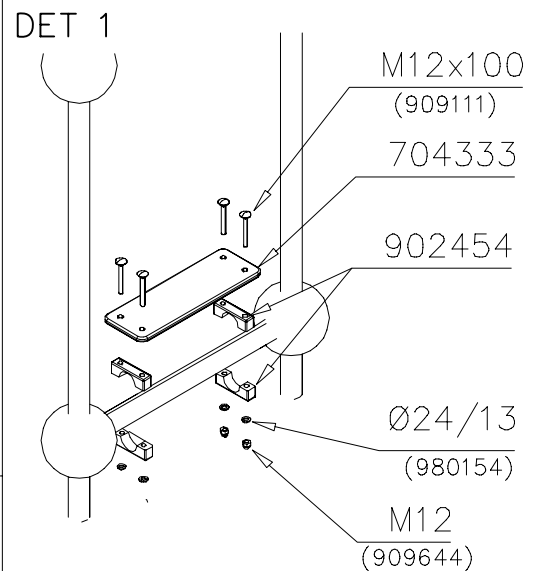

① 704333	PCS	② 902454	PCS
	1		4
③ 909111	PCS	④ 909644	PCS
	4		4
M12x100		M12	
⑤ 980154	PCS		PCS
	4		
Ø24/13			
	PCS		PCS
	PCS		PCS

① 704696	PCS	② 704697	PCS
	1		1
③ 904810	PCS	④ 904818	PCS
	1		2
⑤ 904833	PCS	⑥ 909876	PCS
	1		4
Ø30x565		M8x40	
⑦ 980152	PCS	⑧ 909855	PCS
	6		6
Ø24/8.4		M8x35	
		⑨ 999561	PCS
			1
		GLUE 4101 ergo 10 g	
		10 g	

① 904493	PCS	② 909519	PCS
	1		2
		50x380x380	
③ 909637	PCS	④ 909638	PCS
	8		16
M10		Ø20/10.5	
⑤ 909639	PCS		PCS
	8		
M10x25			
	PCS		PCS
	PCS		PCS

DET 1

DET 2

DET 3

ATT ! MAX GAP between plate  
 and tube is 6mm  
 HUOM ! MAKSIMI VÄLI lattialevyllä  
 ja putkella on 6mm

KÄYTÄ TARVITTAESSA SAMAA LEVYÄ  
 VASEMALLE TAI OIKEALLE.

IF NECESSARY USE SAME PLATE LEFT  
 OR RIGHT.

**La plaque d'informations produit est livrée sous l'une de ces 3 formes :**

**1) Plaque métallique et vis**

- Fixez la plaque à l'aide des vis.

**2) Etiquette autocollante**

- Avant de coller l'étiquette, nettoyez le composant métallique peint ou la plaque de contreplaqué, de toute saleté. La surface doit être sèche (voir image 2).
- Attention, ne pas coller l'étiquette sur une surface lamellé-collée irrégulière ou sur du bois peint.