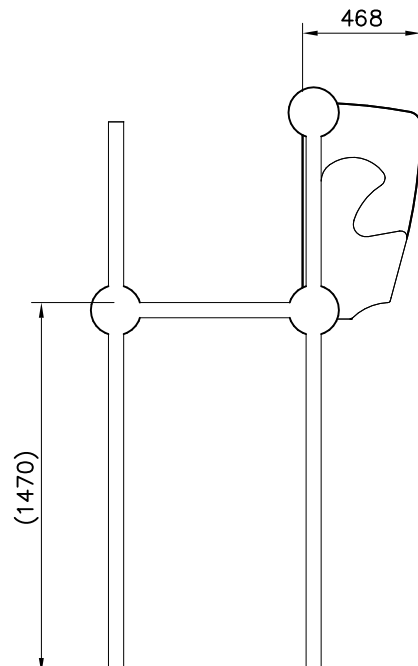

① 704333	PCS	② 902454	PCS
	1		4
③ 909111	PCS	④ 909644	PCS
	4		4
M12x100		M12	
⑤ 980154	PCS		PCS
	4		
Ø24/13			
	PCS		PCS
	PCS		PCS

① 704696	PCS	② 704697	PCS
	1		1
③ 904810	PCS	④ 904818	PCS
	1		2
⑤ 904833	PCS	⑥ 909876	PCS
	1		4
Ø30x565		M8x40	
⑦ 980152	PCS	⑧ 909855	PCS
	6		6
Ø24/8.4		M8x35	
		⑨ 999561	PCS
			1
		GLUE 4101 ergo 10 g	
		10 g	

① 707133	PCS	② 901868	PCS
	1		2
10x80x745		Ø30x598	
③ 908021	PCS	④ 909210	PCS
	2		4
		M8x40	
⑤ 909256	PCS	⑥ 905051	PCS
	4		4
Ø16/8.4	15	Ø24/8.4	
⑦ 909855	PCS	⑧ 980160	PCS
	4		4
M8x35		M8	

DET 1

DET 2

DET 3

① 904493	PCS	② 909519	PCS
	1		2
		50x380x380	
③ 909637	PCS	④ 909638	PCS
	8		16
M10		Ø20/10.5	
⑤ 909639	PCS		PCS
	8		
M10x25			
	PCS		PCS
	PCS		PCS

DET 1

DET 2

DET 3

ATT ! MAX GAP between plate  
 and tube is 6mm  
 HUOM ! MAKSIMI VÄLI lattialevyllä  
 ja putkella on 6mm

KÄYTÄ TARVITTAESSA SAMAA LEVYÄ  
 VASEMALLE TAI OIKEALLE.

IF NECESSARY USE SAME PLATE LEFT  
 OR RIGHT.