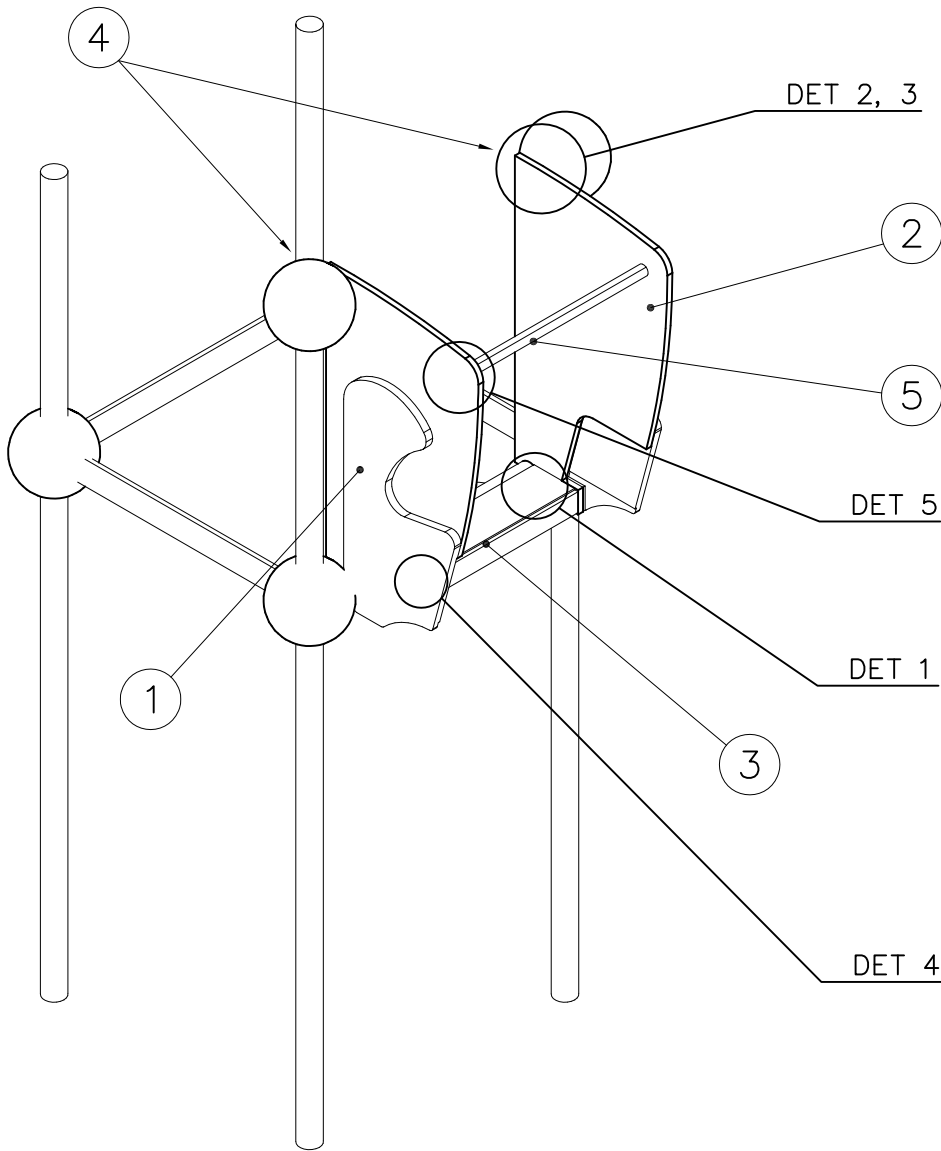

① 704333	PCS	② 902454	PCS
	1		4
③ 909111	PCS	④ 909644	PCS
	4		4
M12x100		M12	
⑤ 980154	PCS		PCS
	4		
Ø24/13			
	PCS		PCS
	PCS		PCS

① 704696	PCS	② 704697	PCS
	1		1
③ 904810	PCS	④ 904818	PCS
	1		2
⑤ 904833	PCS	⑥ 909876	PCS
	1		4
Ø30x565		M8x40	
⑦ 980152	PCS	⑧ 909855	PCS
	6		6
Ø24/8.4		M8x35	
		⑨ 999561	PCS
			1
		GLUE 4101 ergo 10 g	
		10 g	

① 707133	PCS	② 901868	PCS
	1		2
10x80x745		Ø30x598	
③ 908021	PCS	④ 909210	PCS
	2		4
		M8x40	
⑤ 909256	PCS	⑥ 905051	PCS
	4		4
Ø16/8.4	15	Ø24/8.4	
⑦ 909855	PCS	⑧ 980160	PCS
	4		4
M8x35		M8	

DET 1

DET 2

DET 3

① 904493	PCS	② 909519	PCS
	1		2
		50x380x380	
③ 909637	PCS	④ 909638	PCS
	8		16
M10		Ø20/10.5	
⑤ 909639	PCS		PCS
	8		
M10x25			
	PCS		PCS
	PCS		PCS

DET 1

DET 2

DET 3

**La plaque d'informations produit est livrée sous l'une de ces 3 formes :**

**1) Plaque métallique et vis**

- Fixez la plaque à l'aide des vis.

**2) Etiquette autocollante**

- Avant de coller l'étiquette, nettoyez le composant métallique peint ou la plaque de contreplaqué, de toute saleté. La surface doit être sèche (voir image 2).
- Attention, ne pas coller l'étiquette sur une surface lamellé-collée irrégulière ou sur du bois peint.