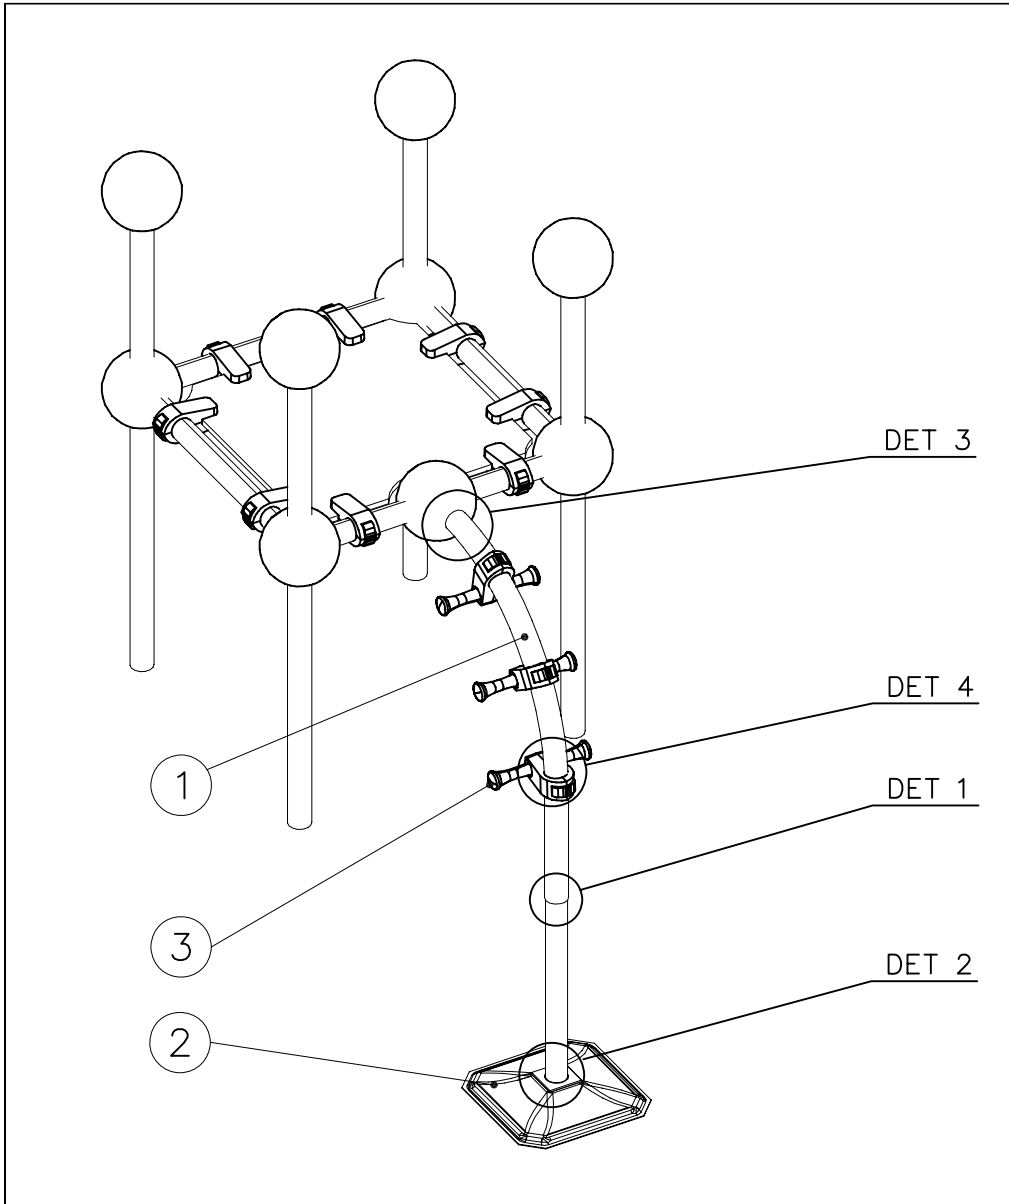

① 904513	PCS	② 909519	PCS
	1		1
		50x380x380	
③ 902253	PCS	④ 909637	PCS
	3		4
		M10	
⑤ 909638	PCS	⑥ 909639	PCS
	8		4
Ø20/10.5		M10x25	
	PCS		PCS
	PCS		PCS