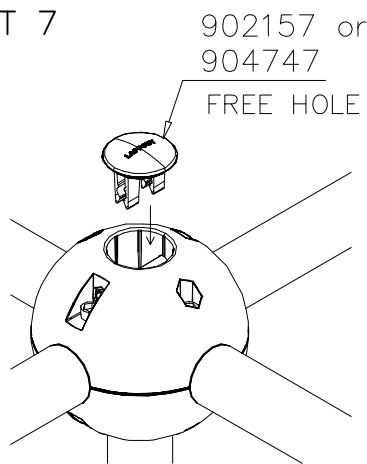

NOTE:  
 Use a wire marked pairs  
 of the same junction.

Huom!  
 Käytä langalla merkittyä  
 paria samassa liitoksessa.

DO NOT TIGHTEN THE JOINTS UNTIL THE STRUCTURE IS COMPLETE.

① 901803	PCS	② 901994	PCS
	2		2
M12x90		Ø190	
③ 902096	PCS	④ 902234	PCS
	4		6
M12x120		M12	
	PCS		PCS
	PCS		PCS
	PCS		PCS
	PCS		PCS
	PCS		PCS
	PCS		PCS

DET 1

DET 2

DET 3

DET 4

DET 5

DET 6

REMEMBER  
FINAL  
TIGHTENING

DET 7

ATT ! MAX GAP between plate and tube is 6mm  
 HUOM ! MAKSIMI VÄLI lattialevyllä ja putkella on 6mm

KÄYTÄ TARVITTAESSA SAMAA LEVYÄ VASEMALLE TAI OIKEALLE.

IF NECESSARY USE SAME PLATE LEFT OR RIGHT.

NOTE:  
 Use a wire marked pairs of the same junction.