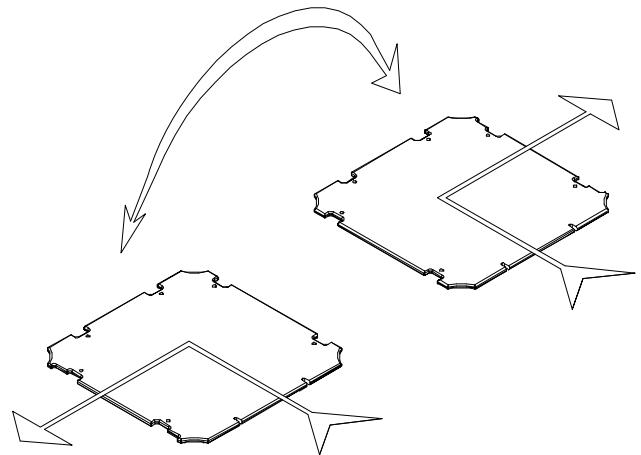

DET 8

 <p>A00796</p>	 <p>P05270</p>	<p>PCS</p> <p>1</p>	 <p>902124</p> <p>150x50x50</p>	<p>PCS</p> <p>12</p>	 <p>902232</p> <p>M10x55</p>	<p>PCS</p> <p>6</p>	 <p>902233</p> <p>M10x30</p>	<p>PCS</p> <p>6</p>	 <p>980161</p> <p>M10</p>	<p>PCS</p> <p>12</p>		<p>PCS</p>
		<p>PCS</p>	 <p>909109</p> <p>M12x40</p>	<p>PCS</p> <p>2</p>	 <p>905090</p> <p>Ø45</p>	<p>PCS</p> <p>2</p>	 <p>980154</p> <p>Ø24/13</p>	<p>PCS</p> <p>2</p>	 <p>909248</p> <p>M12</p>	<p>PCS</p> <p>2</p>	 <p>905115</p> <p>Ø32</p>	<p>PCS</p> <p>2</p>
		<p>PCS</p>		<p>PCS</p>		<p>PCS</p>		<p>PCS</p>		<p>PCS</p>		<p>PCS</p>
		<p>PCS</p>		<p>PCS</p>		<p>PCS</p>		<p>PCS</p>		<p>PCS</p>		<p>PCS</p>
		<p>PCS</p>		<p>PCS</p>		<p>PCS</p>		<p>PCS</p>		<p>PCS</p>		<p>PCS</p>
		<p>PCS</p>		<p>PCS</p>		<p>PCS</p>		<p>PCS</p>		<p>PCS</p>		<p>PCS</p>
		<p>PCS</p>		<p>PCS</p>		<p>PCS</p>		<p>PCS</p>		<p>PCS</p>		<p>PCS</p>

ATT ! MAX GAP between plate and tube is 6mm  
 HUOM ! MAKSIMI VÄLI lattialevyllä ja putkella on 6mm

KÄYTÄ TARVITTAESSA SAMAA LEVYÄ VASEMALLE TAI OIKEALLE.

IF NECESSARY USE SAME PLATE LEFT OR RIGHT.

NOTE:  
 Use a wire marked pairs of the same junction.