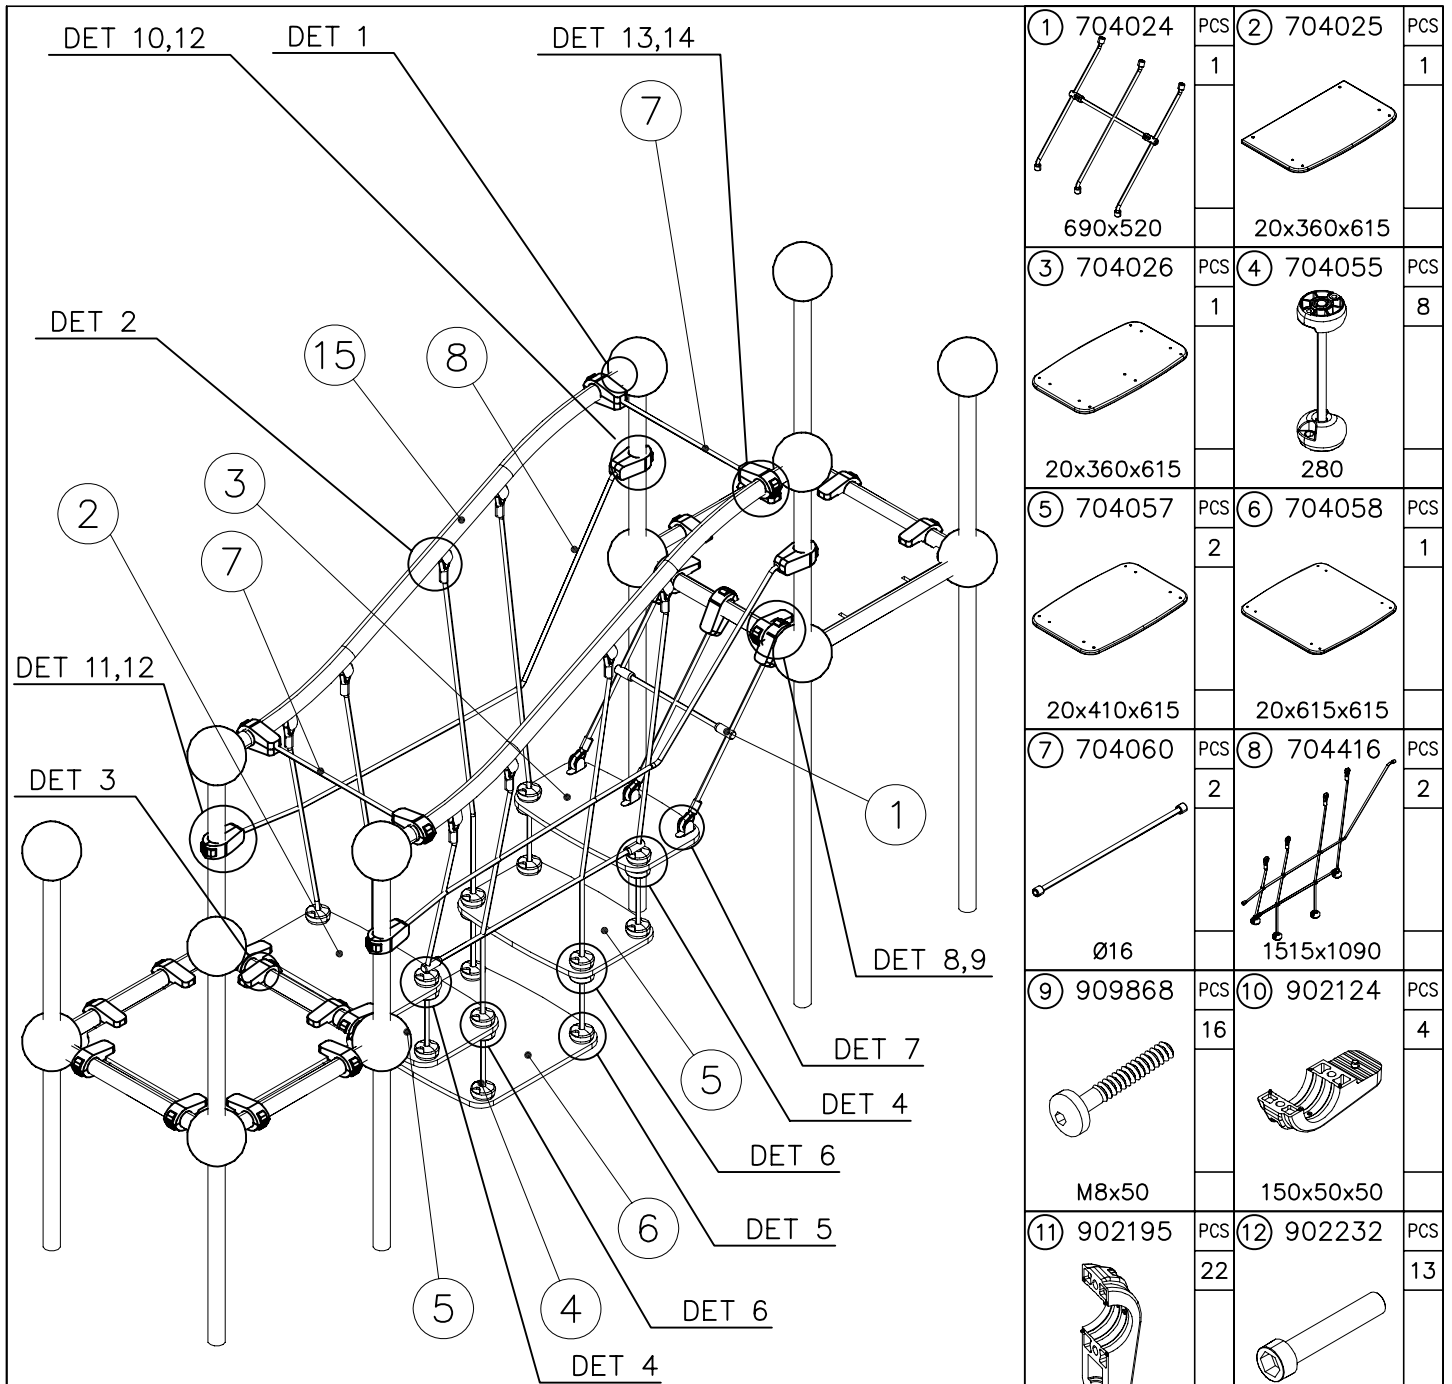

① 704024	PCS	② 704025	PCS
	1		1
690x520		20x360x615	
③ 704026	PCS	④ 704055	PCS
	1		8
20x360x615		280	
⑤ 704057	PCS	⑥ 704058	PCS
	2		1
20x410x615		20x615x615	
⑦ 704060	PCS	⑧ 704416	PCS
	2		2
∅16		1515x1090	
⑨ 909868	PCS	⑩ 902124	PCS
	16		4
M8x50		150x50x50	
⑪ 902195	PCS	⑫ 902232	PCS
	22		13
150x50x50		M10x55	

⑬ 902233	PCS	⑭ 902273	PCS	⑮ 904805	PCS	⑯ 905083	PCS	⑰ 909568	PCS	⑱ 905112	PCS
	13		26		2		22		8		22
M10x30						∅32		M8x55		∅22	
⑲ 901104	PCS	⑳ 980150	PCS	㉑ 980151	PCS	㉒ 980161	PCS	㉓ 909212	PCS		PCS
	16		46		22		26		6		
M8x80		M8		∅16/8.4		M10		M8x40