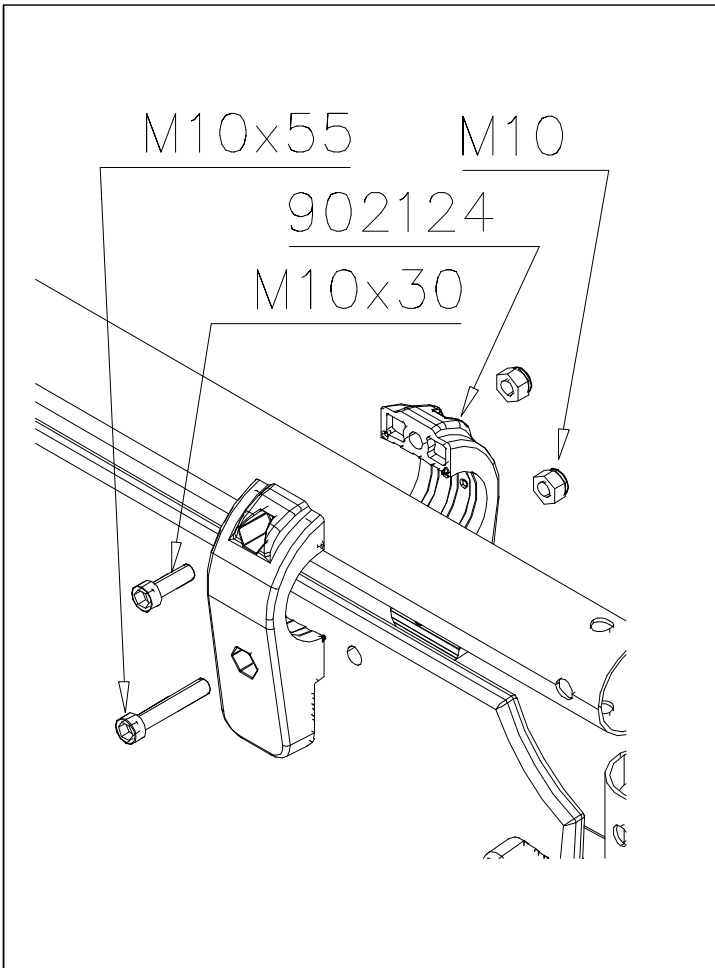

NOTE:
Use a wire marked pairs
of the same junction.

Huom!
Käytä langalla merkittyä
paria samassa liitoksessa.