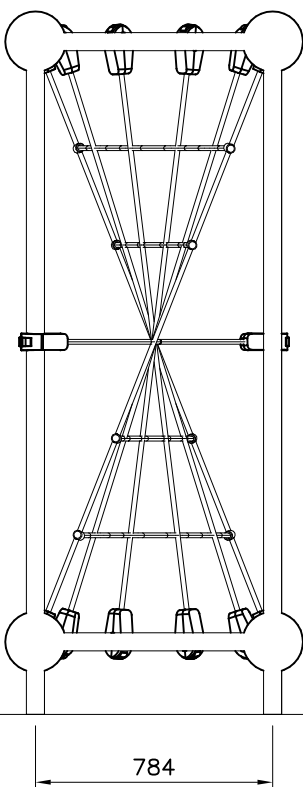

1:40

DET 1

DET 2

OR / TAI

① 704064	PCS	② 902195	PCS
	1		24
		150x50x50	
③ 902232	PCS	④ 902233	PCS
	12		12
M10x55		M10x30	
⑤ 902273	PCS	⑥ 904525	PCS
	24		2
		Ø60x2.5	
⑦ 980161	PCS		PCS
	24		
M10			
	PCS		PCS
	PCS		PCS
	PCS		PCS
	PCS		PCS

DET 3

OR / TAI

① 704071	PCS	② 902195	PCS
	1		28
		150x50x50	
③ 902232	PCS	④ 902233	PCS
	14		14
M10x55		M10x30	
⑤ 902273	PCS	⑥ 904525	PCS
	28		2
		Ø60x2.5	
⑦ 980161	PCS		PCS
	28		
M10			
	PCS		PCS
	PCS		PCS
	PCS		PCS
	PCS		PCS

DET 1

DET 2

DET 3

DET 4

① 704158	PCS	② 902124	PCS
	1		4
		150x50x50	
③ 902232	PCS	④ 902233	PCS
	2		2
M10x55		M10x30	
⑤ 902273	PCS	⑥ 980161	PCS
	4		4
		M10	
	PCS		PCS
	PCS		PCS

DET 1

DET 2

DET 3

ATT ! MAX GAP between plate
and tube is 6mm
 HUOM ! MAKSIMI VÄLI lattialevyllä
ja putkella on 6mm

KÄYTÄ TARVITTAESSA SAMAA LEVYÄ
VASEMALLE TAI OIKEALLE.

IF NECESSARY USE SAME PLATE LEFT
OR RIGHT.

NOTE:
Use a wire marked pairs
of the same junction.