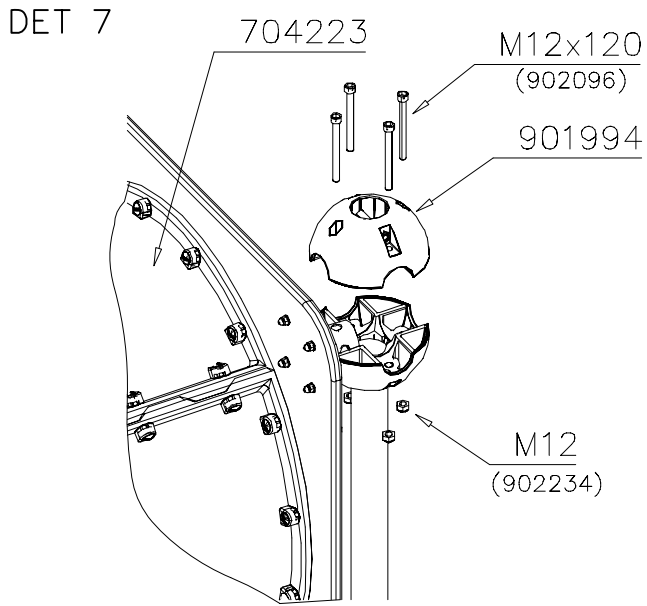

DET 1

DET 2

DET 3

DET 4

① 704158	PCS	② 902124	PCS
	1		4
		150x50x50	
③ 902232	PCS	④ 902233	PCS
	2		2
M10x55		M10x30	
⑤ 902273	PCS	⑥ 980161	PCS
	4		4
		M10	
	PCS		PCS
	PCS		PCS

DET 1

DET 2

DET 3

DET 4

① 704222	PCS	② 904649	PCS
	2		8
1000x1000x20			
③ 905112	PCS	④ 905823	PCS
	168		3
Ø22		YELLOW	
⑤ 905829	PCS	⑥ 905831	PCS
	9		168
Transparent		Ø32x19	
⑦ 909205	PCS	⑧ 909208	PCS
	68		32
M8x60		M8	
⑨ 909256	PCS	⑩ 909633	PCS
	32		32
Ø16/8.4x1.6		M8	
⑪ 909855	PCS	⑫ 909866	PCS
	32		32
M8x35		M8x60	
⑬ 980150	PCS		PCS
	68		
M8			
	PCS		PCS

784

1766

① 704333	PCS	② 902454	PCS
	1		4
③ 909111	PCS	④ 909644	PCS
	4		4
M12x100		M12	
⑤ 980154	PCS		PCS
	4		
Ø24/13			
	PCS		PCS
	PCS		PCS

① 704696	PCS	② 704697	PCS
	1		1
③ 904810	PCS	④ 904818	PCS
	1		2
⑤ 904833	PCS	⑥ 909876	PCS
	1		4
Ø30x565		M8x40	
⑦ 980152	PCS	⑧ 909855	PCS
	6		6
Ø24/8.4		M8x35	
		⑨ 999561	PCS
			1
		10 g	

ATT ! MAX GAP between plate
and tube is 6mm
 HUOM ! MAKSIMI VÄLI lattialevyllä
ja putkella on 6mm

KÄYTÄ TARVITTAESSA SAMAA LEVYÄ
VASEMALLE TAI OIKEALLE.

IF NECESSARY USE SAME PLATE LEFT
OR RIGHT.

NOTE:
Use a wire marked pairs
of the same junction.