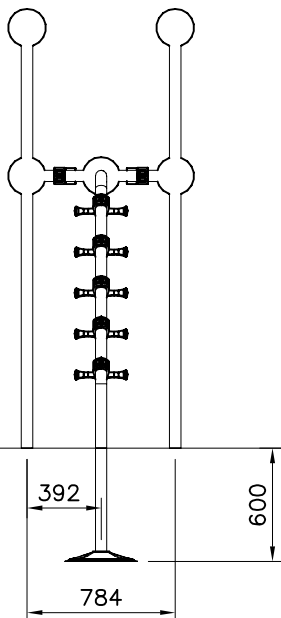

ATT ! MAX GAP between plate
and tube is 6mm
 HUOM ! MAKSIMI VÄLI lattialevyllä
ja putkella on 6mm

KÄYTÄ TARVITTAESSA SAMAA LEVYÄ
VASEMALLE TAI OIKEALLE.

IF NECESSARY USE SAME PLATE LEFT
OR RIGHT.

NOTE:
Use a wire marked pairs
of the same junction.

Huom!
Käytä langalla merkittyä
paria samassa liitoksessa.

① 904493	PCS	② 909519	PCS
	1		2
		50x380x380	
③ 909637	PCS	④ 909638	PCS
	8		16
M10		Ø20/10.5	
⑤ 909639	PCS		PCS
	8		
M10x25			
	PCS		PCS
	PCS		PCS

DET 1

DET 2

DET 3

① 704439	PCS	② 909519	PCS
	1		1
		50x380x380	
③ 909637	PCS	④ 909638	PCS
	4		8
M10		Ø20/10.5	
⑤ 909639	PCS		PCS
	4		
M10x25			
	PCS		PCS
	PCS		PCS

DET 1

DET 2

DET 3

① 704668	PCS	② 704672	PCS
	1		1
15x670x734		15x670x534	
③ 902124	PCS	④ 902232	PCS
	16		8
150x50x50		M10x55	
⑤ 902233	PCS	⑥ 904133	PCS
	8		2
M10x30		M10x80	
⑦ 904158	PCS	⑧ 904987	PCS
	2		2
⑨ 904996	PCS	⑩ 905019	PCS
	1		2
		L 2737	
⑪ 909519	PCS	⑫ 909637	PCS
	2		8
50x380x380		M10	
⑬ 909638	PCS	⑭ 909639	PCS
	16		8
Ø20/10.5		M10x25	
⑮ 909852	PCS	⑯ 980161	PCS
	8		16
M8x30		M10	