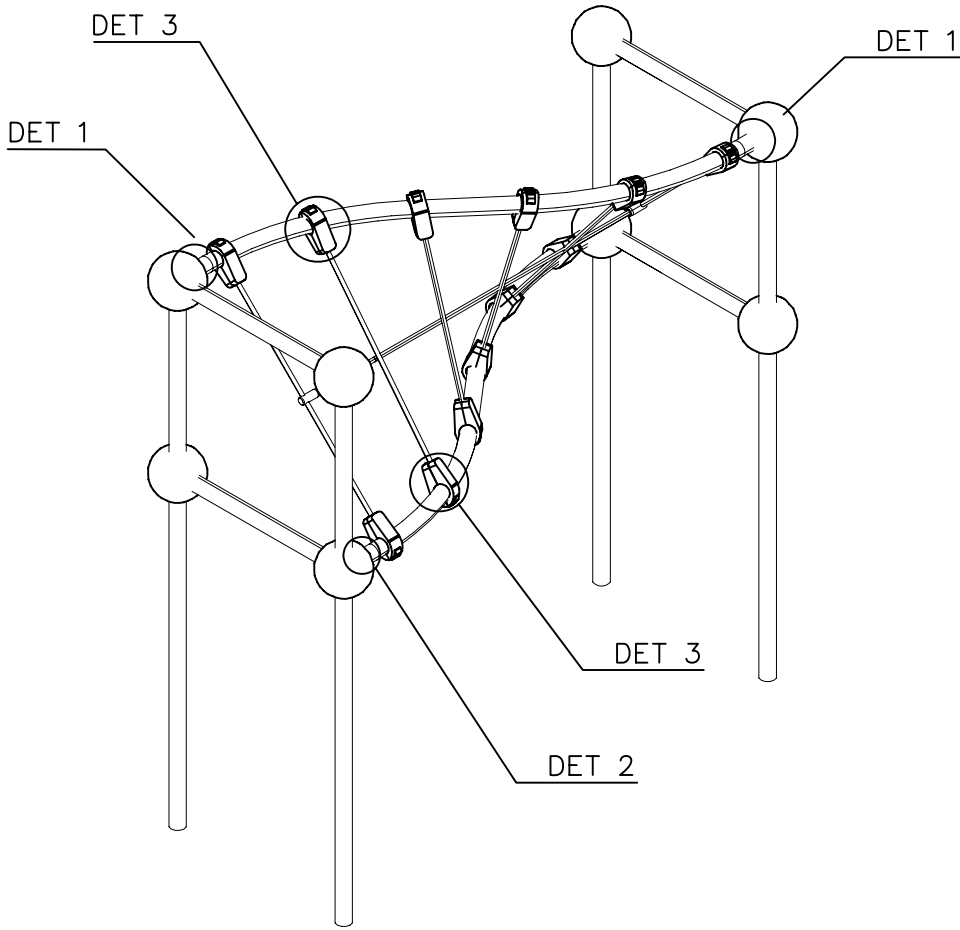

1:40

DET 1

DET 2

OR / TAI

① 704064	PCS	② 902195	PCS
	1		24
		150x50x50	
③ 902232	PCS	④ 902233	PCS
	12		12
M10x55		M10x30	
⑤ 902273	PCS	⑥ 904525	PCS
	24		2
		Ø60x2.5	
⑦ 980161	PCS		PCS
	24		
M10			
	PCS		PCS
	PCS		PCS
	PCS		PCS
	PCS		PCS

Irrota otepalan kiinnityspultti ja otepala, käännä tai vaihda.

Siirrä tarvittaessa tappi oikeaan upotusreikään. Asenna avatut osat paikoilleen ja lopuksi kiinnitä muovitulppa Ø30 paikoilleen kaikkiin otekokoonpanoihin.