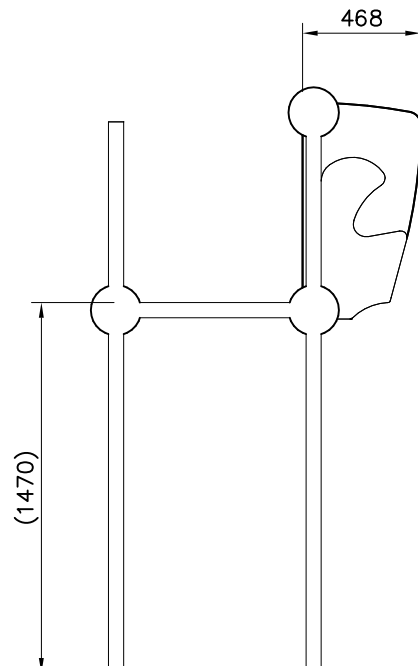

1:40

DET 1

DET 2

OR / TAI

① 704064	PCS	② 902195	PCS
	1		24
		150x50x50	
③ 902232	PCS	④ 902233	PCS
	12		12
M10x55		M10x30	
⑤ 902273	PCS	⑥ 904525	PCS
	24		2
		Ø60x2.5	
⑦ 980161	PCS		PCS
	24		
M10			
	PCS		PCS
	PCS		PCS
	PCS		PCS
	PCS		PCS

DET 1

DET 2

DET 3

DET 4

① 704158	PCS	② 902124	PCS
	1		4
		150x50x50	
③ 902232	PCS	④ 902233	PCS
	2		2
M10x55		M10x30	
⑤ 902273	PCS	⑥ 980161	PCS
	4		4
		M10	
	PCS		PCS
	PCS		PCS

DET 1

DET 2

DET 3

784

1766

① 704333	PCS	② 902454	PCS
	1		4
③ 909111	PCS	④ 909644	PCS
	4		4
M12x100		M12	
⑤ 980154	PCS		PCS
	4		
Ø24/13			
	PCS		PCS
	PCS		PCS

① 704696	PCS	② 704697	PCS
	1		1
③ 904810	PCS	④ 904818	PCS
	1		2
⑤ 904833	PCS	⑥ 909876	PCS
	1		4
Ø30x565		M8x40	
⑦ 980152	PCS	⑧ 909855	PCS
	6		6
Ø24/8.4		M8x35	
		⑨ 999561	PCS
			1
		10 g	

ATT ! MAX GAP between plate
and tube is 6mm
 HUOM ! MAKSIMI VÄLI lattialevyllä
ja putkella on 6mm

KÄYTÄ TARVITTAESSA SAMAA LEVYÄ
VASEMALLE TAI OIKEALLE.

IF NECESSARY USE SAME PLATE LEFT
OR RIGHT.

NOTE:
Use a wire marked pairs
of the same junction.