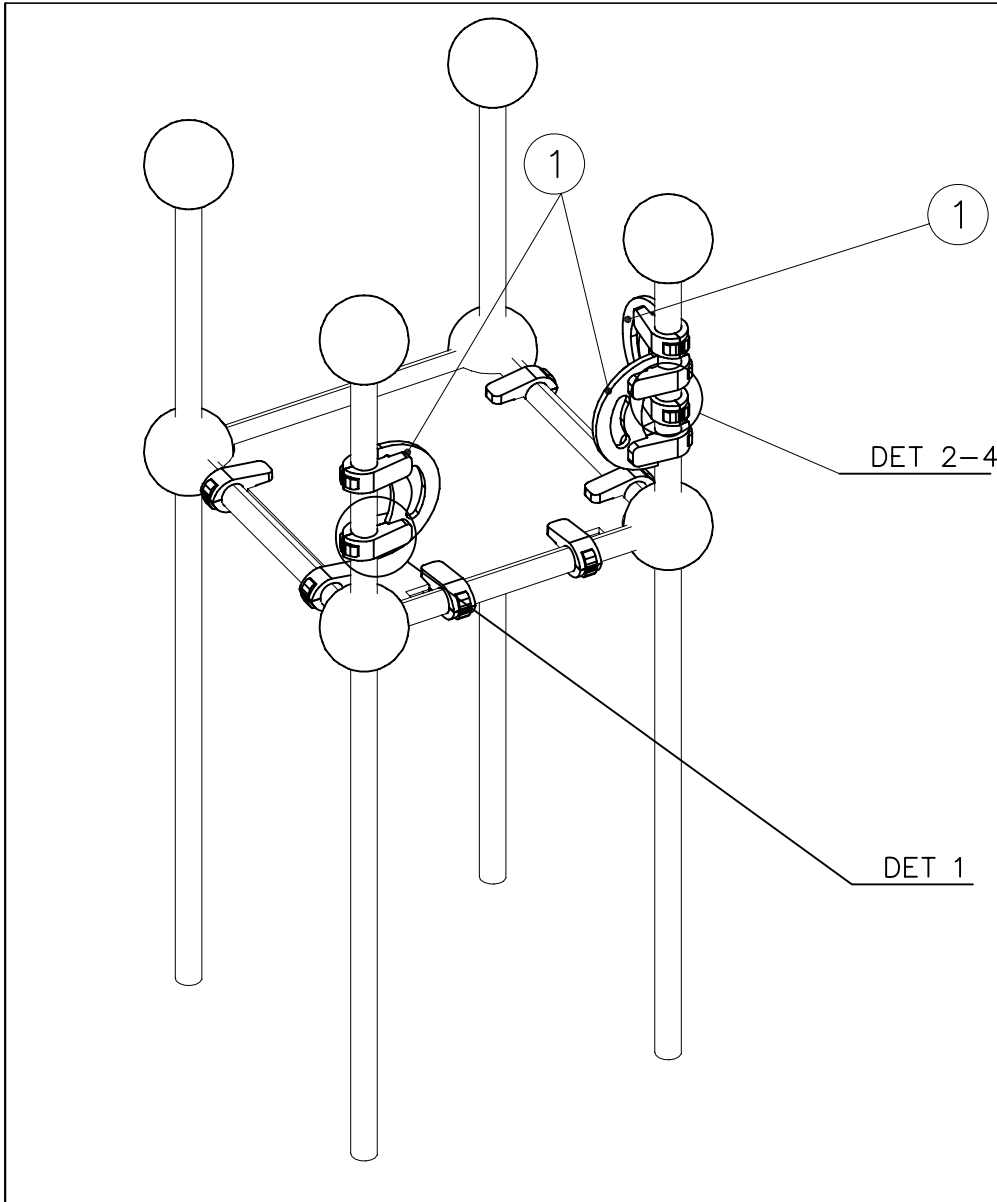

DET 1

DET 2

DET 3

DET 4

① 704158	PCS	② 902124	PCS
	1		4
		150x50x50	
③ 902232	PCS	④ 902233	PCS
	2		2
M10x55		M10x30	
⑤ 902273	PCS	⑥ 980161	PCS
	4		4
		M10	
	PCS		PCS
	PCS		PCS

DET 1

DET 2

DET 3

Irrota otepalan kiinnityspultti ja otepala, käännä tai vaihda.

Siirrä tarvittaessa tappi oikeaan upotusreikään. Asenna avatut osat paikoilleen ja lopuksi kiinnitä muovitulppa Ø30 paikoilleen kaikkiin otekokoonpanoihin.