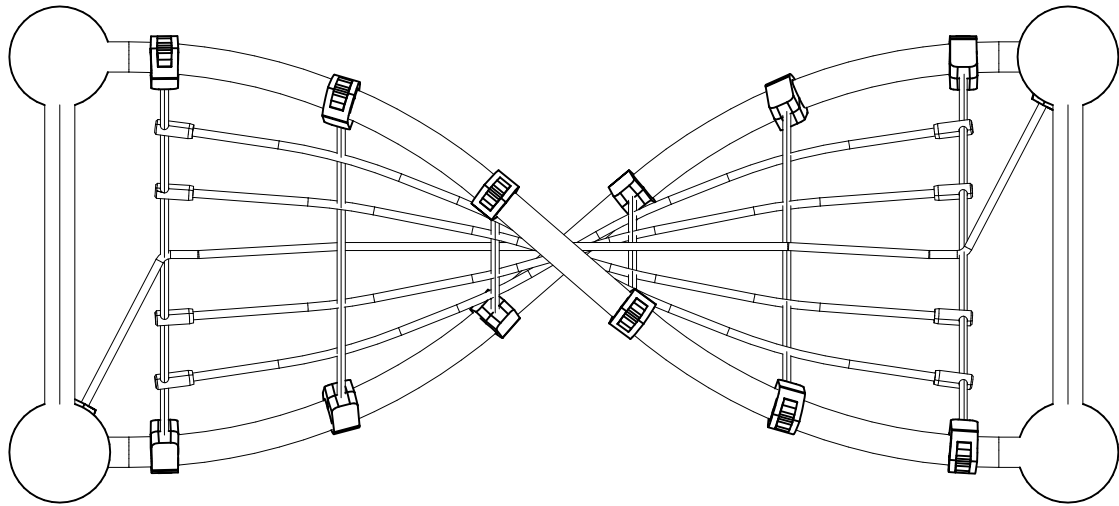

DET 1

DET 2

DET 3

DET 4

① 704158	PCS	② 902124	PCS
	1		4
		150x50x50	
③ 902232	PCS	④ 902233	PCS
	2		2
M10x55		M10x30	
⑤ 902273	PCS	⑥ 980161	PCS
	4		4
		M10	
	PCS		PCS
	PCS		PCS

DET 1

DET 2

DET 3

La plaque d'informations produit est livrée sous l'une de ces 3 formes :

1) Plaque métallique et vis

- Fixez la plaque à l'aide des vis.

2) Etiquette autocollante

- Avant de coller l'étiquette, nettoyez le composant métallique peint ou la plaque de contreplaqué, de toute saleté. La surface doit être sèche (voir image 2).
- Attention, ne pas coller l'étiquette sur une surface lamellé-collée irrégulière ou sur du bois peint.

Irrota otepalan kiinnityspultti ja otepala, käännä tai vaihda.

Siirrä tarvittaessa tappi oikeaan upotusreikään. Asenna avatut osat paikoilleen ja lopuksi kiinnitä muovitulppa Ø30 paikoilleen kaikkiin otekokoonpanoihin.

NOTE:

Grip positions and angles are adjustable (90°,180°270°).

Grip can be repositioned by removing the fastening bolt and pulling the grip off.

Securing pin can be repositioned when angle is changed.

After the parts are reassembled. Finish the assembly by fastening the cover plugs (Ø30).