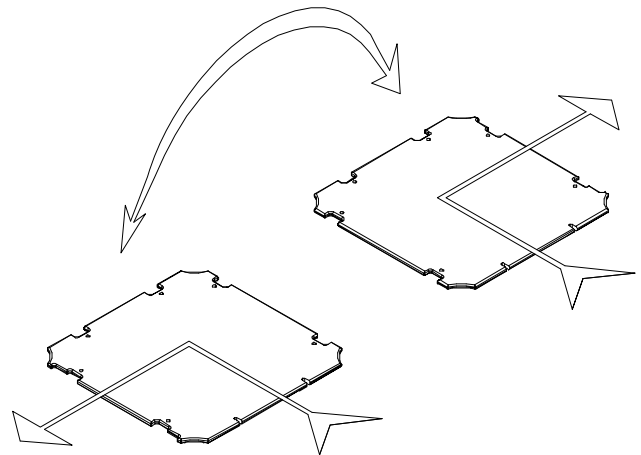

 <p>A00796</p>	 <p>P05270</p>	<p>PCS</p> <p>1</p>	 <p>902124</p> <p>150x50x50</p>	<p>PCS</p> <p>12</p>	 <p>902232</p> <p>M10x55</p>	<p>PCS</p> <p>6</p>	 <p>902233</p> <p>M10x30</p>	<p>PCS</p> <p>6</p>	 <p>980161</p> <p>M10</p>	<p>PCS</p> <p>12</p>		<p>PCS</p>
		<p>PCS</p>	 <p>909109</p> <p>M12x40</p>	<p>PCS</p> <p>2</p>	 <p>905090</p> <p>Ø45</p>	<p>PCS</p> <p>2</p>	 <p>980154</p> <p>Ø24/13</p>	<p>PCS</p> <p>2</p>	 <p>909248</p> <p>M12</p>	<p>PCS</p> <p>2</p>	 <p>905115</p> <p>Ø32</p>	<p>PCS</p> <p>2</p>
		<p>PCS</p>		<p>PCS</p>		<p>PCS</p>		<p>PCS</p>		<p>PCS</p>		<p>PCS</p>
		<p>PCS</p>		<p>PCS</p>		<p>PCS</p>		<p>PCS</p>		<p>PCS</p>		<p>PCS</p>
		<p>PCS</p>		<p>PCS</p>		<p>PCS</p>		<p>PCS</p>		<p>PCS</p>		<p>PCS</p>
		<p>PCS</p>		<p>PCS</p>		<p>PCS</p>		<p>PCS</p>		<p>PCS</p>		<p>PCS</p>
		<p>PCS</p>		<p>PCS</p>		<p>PCS</p>		<p>PCS</p>		<p>PCS</p>		<p>PCS</p>

ATT ! MAX GAP between plate and tube is 6mm
 HUOM ! MAKSIMI VÄLI lattialevyllä ja putkella on 6mm

KÄYTÄ TARVITTAESSA SAMAA LEVYÄ VASEMALLE TAI OIKEALLE.

IF NECESSARY USE SAME PLATE LEFT OR RIGHT.

NOTE:
 Use a wire marked pairs of the same junction.