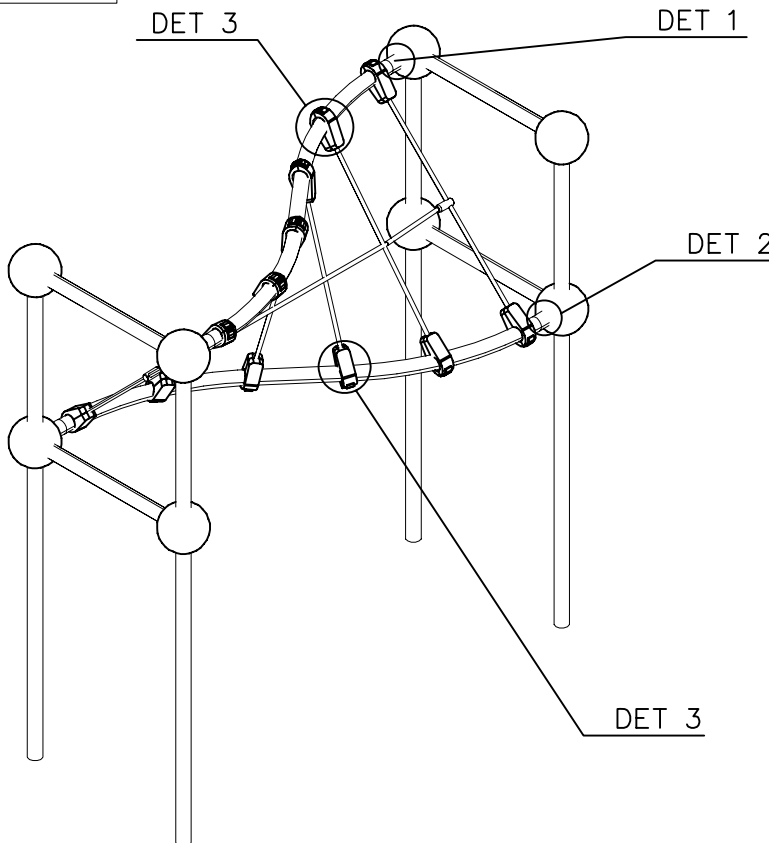

1:40

DET 1

DET 2

OR / TAI

① 704064	PCS	② 902195	PCS
	1		24
		150x50x50	
③ 902232	PCS	④ 902233	PCS
	12		12
M10x55		M10x30	
⑤ 902273	PCS	⑥ 904525	PCS
	24		2
		Ø60x2.5	
⑦ 980161	PCS		PCS
	24		
M10			
	PCS		PCS
	PCS		PCS
	PCS		PCS
	PCS		PCS

DET 3

OR / TAI

① 704071	PCS	② 902195	PCS
	1		28
		150x50x50	
③ 902232	PCS	④ 902233	PCS
	14		14
M10x55		M10x30	
⑤ 902273	PCS	⑥ 904525	PCS
	28		2
		Ø60x2.5	
⑦ 980161	PCS		PCS
	28		
M10			
	PCS		PCS
	PCS		PCS
	PCS		PCS
	PCS		PCS

La plaque d'informations produit est livrée sous l'une de ces 3 formes :

1) Plaque métallique et vis

- Fixez la plaque à l'aide des vis.

2) Etiquette autocollante

- Avant de coller l'étiquette, nettoyez le composant métallique peint ou la plaque de contreplaqué, de toute saleté. La surface doit être sèche (voir image 2).
- Attention, ne pas coller l'étiquette sur une surface lamellé-collée irrégulière ou sur du bois peint.

Irrota otepalan kiinnityspultti ja otepala, käännä tai vaihda.

Siirrä tarvittaessa tappi oikeaan upotusreikään. Asenna avatut osat paikoilleen ja lopuksi kiinnitä muovitulppa Ø30 paikoilleen kaikkiin otekokoonpanoihin.