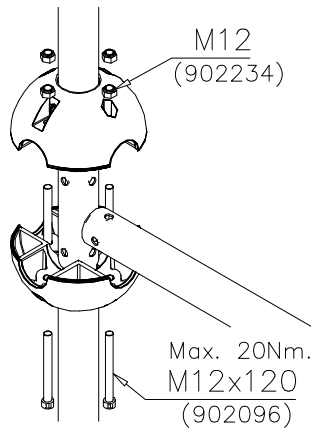

LAPPSET CLOXX & FINNO

SLIDE

27.11.2012

2(2)

DO NOT TIGHTEN THE
JOINTS UNTIL THE
STRUCTURE IS COMPLETE.

① 901803	PCS	② 901994	PCS
	2		2
M12x90		Ø190	
③ 902096	PCS	④ 902234	PCS
	4		6
M12x120		M12	
	PCS		PCS
	PCS		PCS
	PCS		PCS
	PCS		PCS
	PCS		PCS
	PCS		PCS

DET 1

DET 2

DET 3

DET 4

DET 5

DET 6

REMEMBER
FINAL
TIGHTENING

DET 7

DET 8

Tuotekyltti tulee tuotteen mukana yhdellä seuraavista tavoista:

1) Metallinen tuotekyltti ja kiinnitysruuvit

- Kiinnitä tuotekyltti ruuveilla tolppaan noin 2 metrin korkeuteen kuvan 1 mukaisesti.

2) Tuotekyltitarra