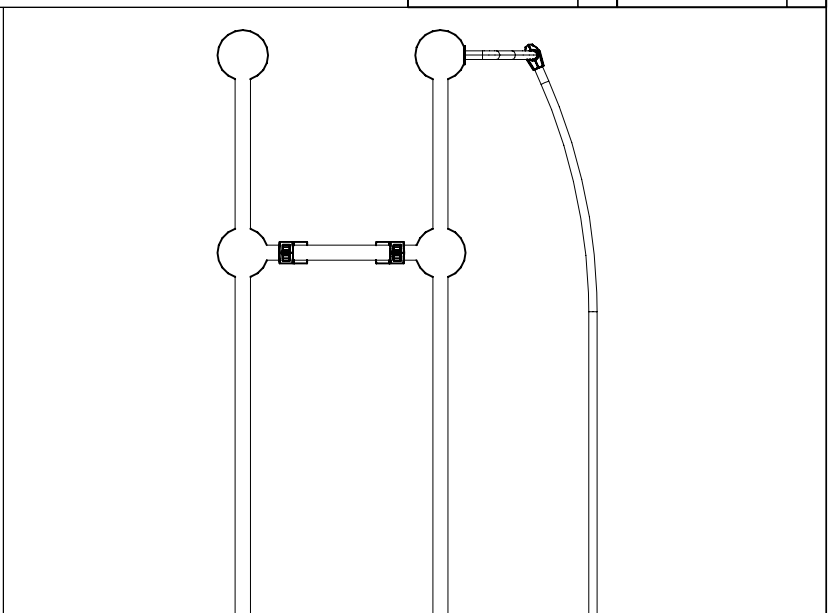

Irrota otepalan kiinnityspultti ja otepala, käännä tai vaihda.

Siirrä tarvittaessa tappi oikeaan upotusreikään. Asenna avatut osat paikoilleen ja lopuksi kiinnitä muovitulppa Ø30 paikoilleen kaikkiin otekokoonpanoihin.

NOTE:

Grip positions and angles are adjustable (90°,180°270°).

Grip can be repositioned by removing the fastening bolt and pulling the grip off.

Securing pin can be repositioned when angle is changed.

After the parts are reassembled. Finish the assembly by fastening the cover plugs (Ø30).

NOTE:
 Use a wire marked pairs
 of the same junction.

Huom!
 Käytä langalla merkittyä
 paria samassa liitoksessa.

○ 704006	PCS ○ 704005	PCS	○ 902124	PCS	○ 902232	PCS	○ 902233	PCS	○ 980161	PCS	○ 905115	PCS
		1		8		10		4		14		6
	D. GREY		150x50x50		M10x55		M10x30		M10		Ø32	
	PCS ○ 905090	PCS	○ 901302	PCS	○ 904336	PCS	* ○ 904301	PCS	* ○ 904302	PCS		PCS
		6		6		6		2		4		
	Ø45		Ø20/10.5		Ø6x20		XXL RED		XXL YELLOW			

① 904513	PCS	② 909519	PCS
	1		1
		50x380x380	
③ 902253	PCS	④ 909637	PCS
	3		4
		M10	
⑤ 909638	PCS	⑥ 909639	PCS
	8		4
Ø20/10.5		M10x25	
	PCS		PCS
	PCS		PCS

① 900342	PCS	② 901900	PCS
	2		2
M8x16		20.5x36.2x56	
③ 901902	PCS	④ 904516	PCS
	2		1
30.7x60.9x100		∅33.7x2.6x1157	
⑤ 904520	PCS	⑥ 909850	PCS
	2		1
60-33,7		M8x25	
⑦ 980150	PCS		PCS
	1		
M8			
	PCS		PCS