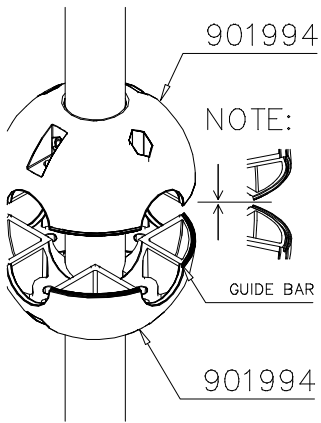

LAPPSET CLOXX & FINNO

SLIDE

27.11.2012

2(2)

DO NOT TIGHTEN THE
JOINTS UNTIL THE
STRUCTURE IS COMPLETE.

① 901803	PCS	② 901994	PCS
	2		2
M12x90		Ø190	
③ 902096	PCS	④ 902234	PCS
	4		6
M12x120		M12	
	PCS		PCS
	PCS		PCS
	PCS		PCS
	PCS		PCS
	PCS		PCS
	PCS		PCS

DET 1

DET 2

DET 3

DET 4

DET 5

DET 6

REMEMBER
FINAL
TIGHTENING

DET 7

DET 8

Tuotekyltti tulee tuotteen mukana yhdellä seuraavista tavoista:

1) Metallinen tuotekyltti ja kiinnitysruuvit

- Kiinnitä tuotekyltti ruuveilla tolppaan noin 2 metrin korkeuteen kuvan 1 mukaisesti.

2) Tuotekyltitarra