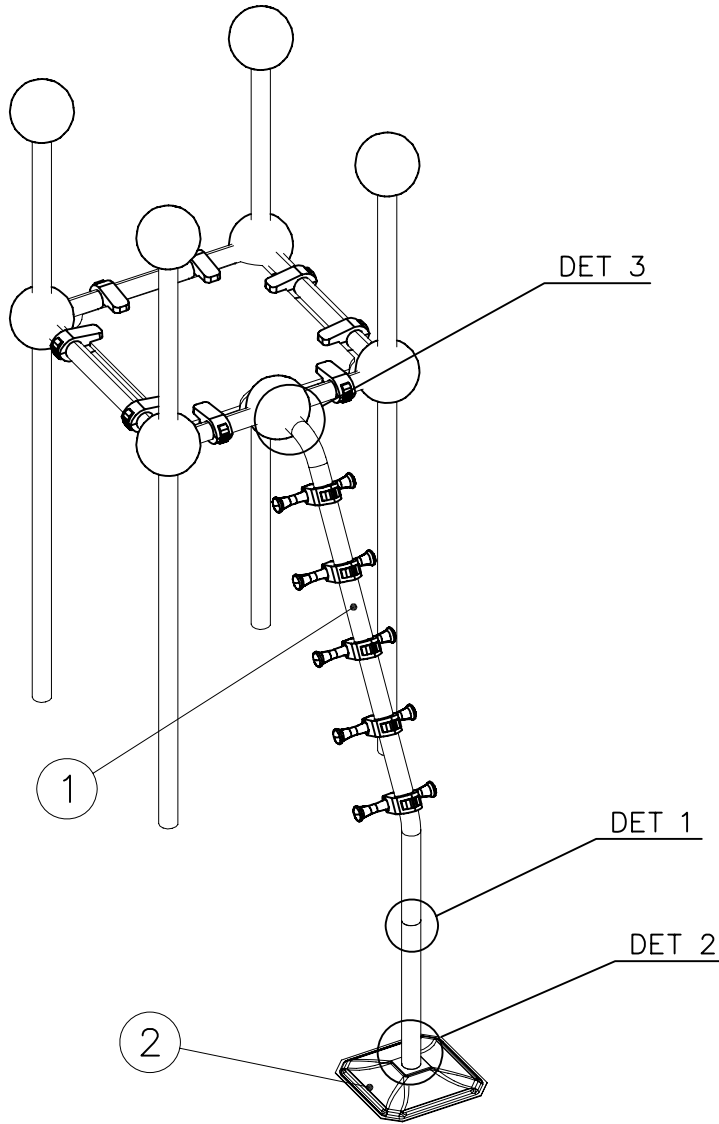

ATT ! MAX GAP between plate
and tube is 6mm
 HUOM ! MAKSIMI VÄLI lattialevyllä
ja putkella on 6mm

KÄYTÄ TARVITTAESSA SAMAA LEVYÄ
VASEMALLE TAI OIKEALLE.

IF NECESSARY USE SAME PLATE LEFT
OR RIGHT.

NOTE:
Use a wire marked pairs
of the same junction.

DET 1

DET 2

DET 3

① 704439	PCS	② 909519	PCS
	1		1
		50x380x380	
③ 909637	PCS	④ 909638	PCS
	4		8
M10		Ø20/10.5	
⑤ 909639	PCS		PCS
	4		
M10x25			
	PCS		PCS
	PCS		PCS

DET 1

DET 2

DET 3

① 704668	PCS	② 704672	PCS
	1		1
15x670x734		15x670x534	
③ 902124	PCS	④ 902232	PCS
	16		8
150x50x50		M10x55	
⑤ 902233	PCS	⑥ 904133	PCS
	8		2
M10x30		M10x80	
⑦ 904158	PCS	⑧ 904987	PCS
	2		2
⑨ 904996	PCS	⑩ 905019	PCS
	1		2
		L 2737	
⑪ 909519	PCS	⑫ 909637	PCS
	2		8
50x380x380		M10	
⑬ 909638	PCS	⑭ 909639	PCS
	16		8
Ø20/10.5		M10x25	
⑮ 909852	PCS	⑯ 980161	PCS
	8		16
M8x30		M10	