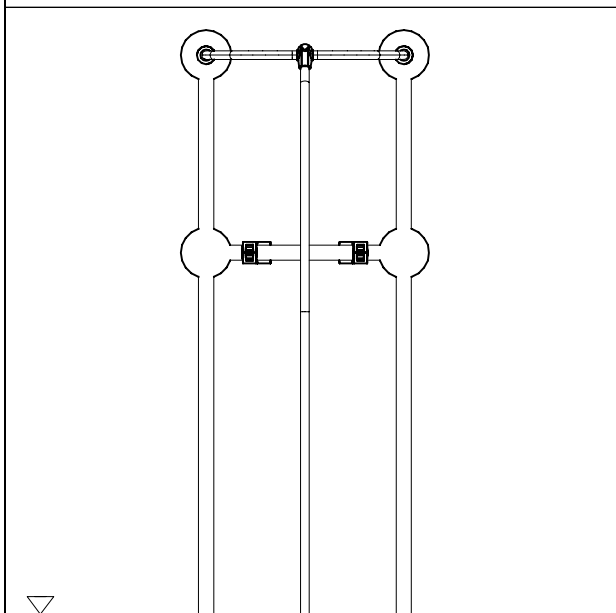

NOTE:
 Use a wire marked pairs
 of the same junction.

Huom!
 Käytä langalla merkittyä
 paria samassa liitoksessa.

○ 704006	PCS ○ 704005	PCS	○ 902124	PCS	○ 902232	PCS	○ 902233	PCS	○ 980161	PCS	○ 905115	PCS
		1		8		10		4		14		6
	D. GREY		150x50x50		M10x55		M10x30		M10		Ø32	
	PCS ○ 905090	PCS	○ 901302	PCS	○ 904336	PCS	* ○ 904301	PCS	* ○ 904302	PCS		PCS
		6		6		6		2		4		
	Ø45		Ø20/10.5		Ø6x20		XXL RED		XXL YELLOW			

① 904513	PCS	② 909519	PCS
	1		1
		50x380x380	
③ 902253	PCS	④ 909637	PCS
	3		4
		M10	
⑤ 909638	PCS	⑥ 909639	PCS
	8		4
Ø20/10.5		M10x25	
	PCS		PCS
	PCS		PCS

① 900342	PCS	② 901900	PCS
	2		2
M8x16		20.5x36.2x56	
③ 901902	PCS	④ 904516	PCS
	2		1
30.7x60.9x100		∅33.7x2.6x1157	
⑤ 904520	PCS	⑥ 909850	PCS
	2		1
60-33,7		M8x25	
⑦ 980150	PCS		PCS
	1		
M8			
	PCS		PCS