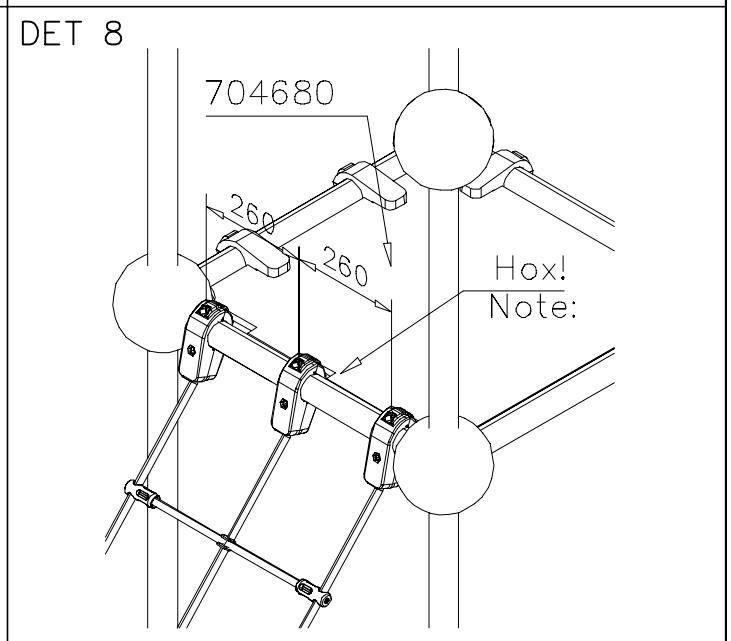

1:40

DET 1

DET 2

OR / TAI

① 704064	PCS	② 902195	PCS
	1		24
		150x50x50	
③ 902232	PCS	④ 902233	PCS
	12		12
M10x55		M10x30	
⑤ 902273	PCS	⑥ 904525	PCS
	24		2
		Ø60x2.5	
⑦ 980161	PCS		PCS
	24		
M10			
	PCS		PCS
	PCS		PCS
	PCS		PCS
	PCS		PCS

Irrota otepalan kiinnityspultti ja otepala, käännä tai vaihda.

Siirrä tarvittaessa tappi oikeaan upotusreikään. Asenna avatut osat paikoilleen ja lopuksi kiinnitä muovitulppa Ø30 paikoilleen kaikkiin otekokoonpanoihin.