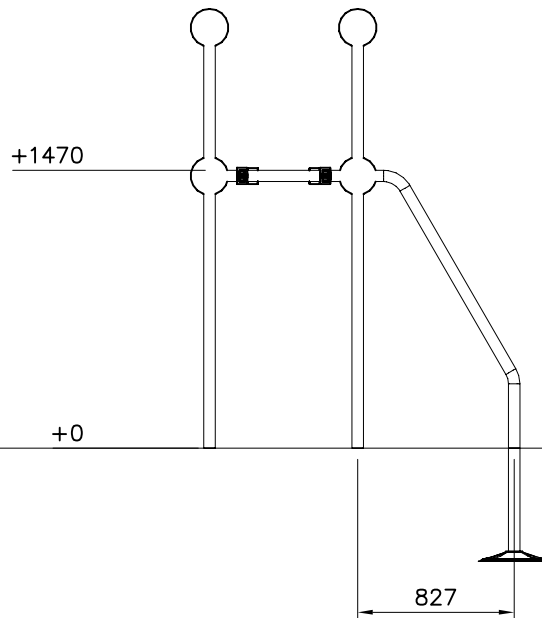

① 904493	PCS	② 909519	PCS
	1		2
		50x380x380	
③ 909637	PCS	④ 909638	PCS
	8		16
M10		Ø20/10.5	
⑤ 909639	PCS		PCS
	8		
M10x25			
	PCS		PCS
	PCS		PCS