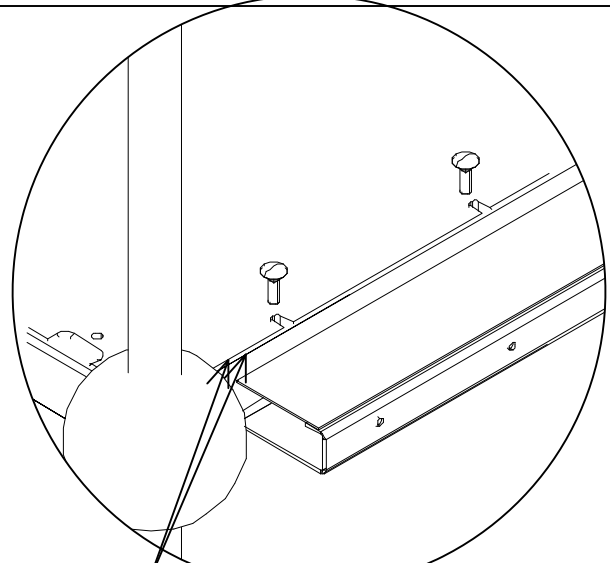

ATT ! MAX GAP between plate and tube is 6mm
 HUOM ! MAKSIMI VÄLI lattialevyllä ja putkella on 6mm

KÄYTÄ TARVITTAESSA SAMAA LEVYÄ VASEMALLE TAI OIKEALLE.

IF NECESSARY USE SAME PLATE LEFT OR RIGHT.

NOTE:
 Use a wire marked pairs of the same junction.