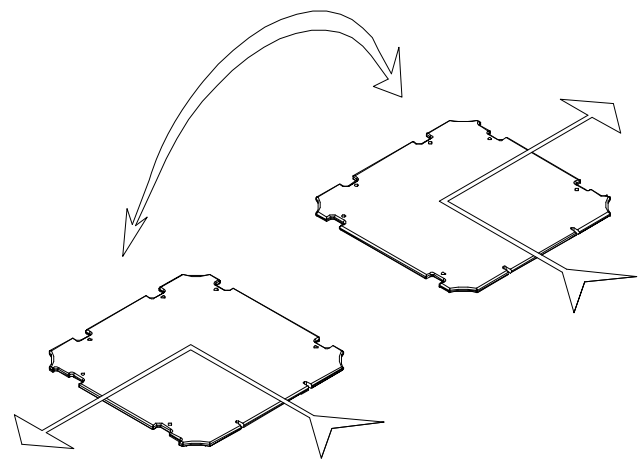

LAPPSET®

FLOOR (SLIDE)

CLOXX

DATE: 3.10.2013

2(3)

○ 704684 	○ 704685 	PCS 1	○ 902124  150x50x50	PCS 12	○ 902232  M10x55	PCS 6	○ 902233  M10x30	PCS 6	○ 980161  M10	PCS 12		PCS
		PCS	○ 909109  M12x40	PCS 2	○ 905090  Ø45	PCS 2	○ 980154  Ø24/13	PCS 2	○ 909248  M12	PCS 2	○ 905115  Ø32	PCS 2
		PCS		PCS		PCS		PCS		PCS		PCS
○ 704692 	○ 704693 	PCS 1	○ 902124  150x50x50	PCS 12	○ 902232  M10x55	PCS 6	○ 902233  M10x30	PCS 6	○ 980161  M10	PCS 12		PCS
		PCS	○ 909109  M12x40	PCS 2	○ 905090  Ø45	PCS 2	○ 980154  Ø24/13	PCS 2	○ 909248  M12	PCS 2	○ 905115  Ø32	PCS 2
		PCS		PCS		PCS		PCS		PCS		PCS
		PCS		PCS		PCS		PCS		PCS		PCS
		PCS		PCS		PCS		PCS		PCS		PCS

ATT ! MAX GAP between plate
and tube is 6mm
 HUOM ! MAKSIMI VÄLI lattialevyllä
ja putkella on 6mm

KÄYTÄ TARVITTAESSA SAMAA LEVYÄ
VASEMALLE TAI OIKEALLE.

IF NECESSARY USE SAME PLATE LEFT
OR RIGHT.

NOTE:
Use a wire marked pairs
of the same junction.