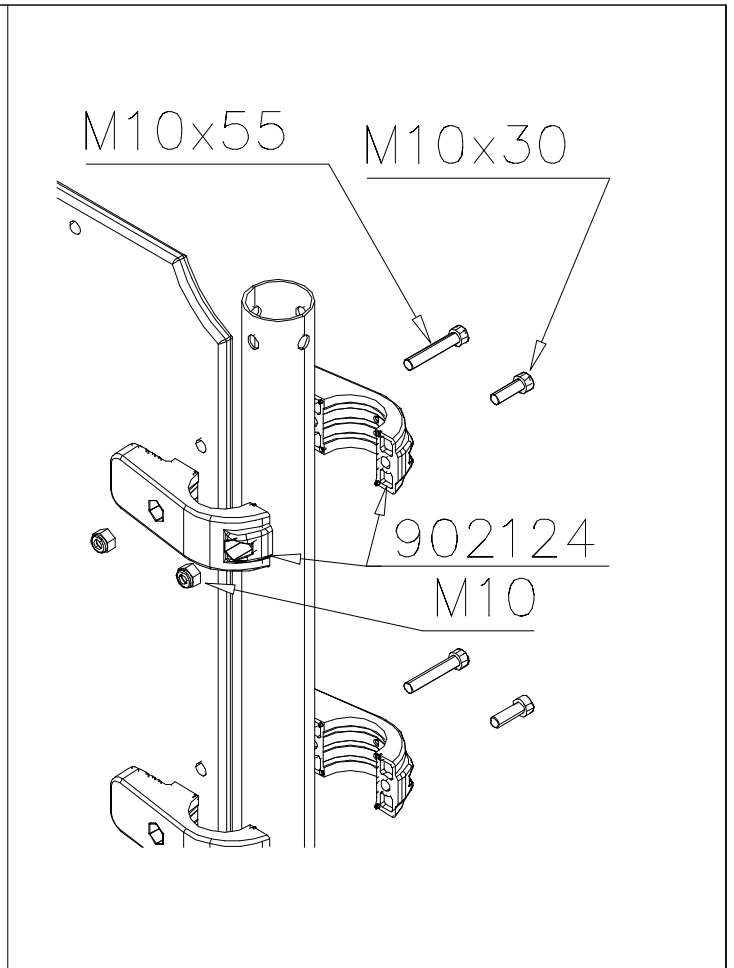

NOTE:
Use a wire marked pairs
of the same junction.

Huom!
Käytä langalla merkittyä
paria samassa liitoksessa.