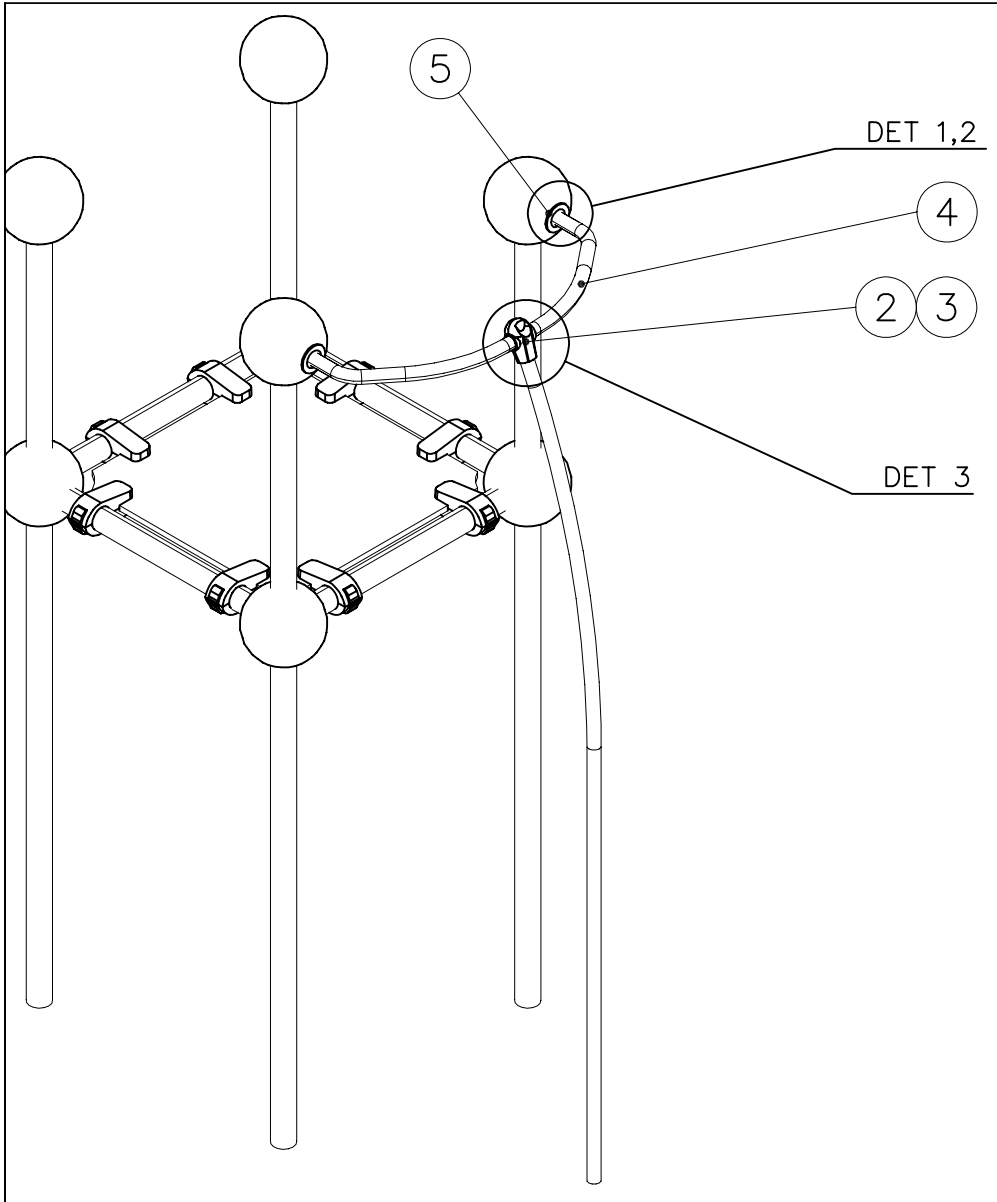

1:40

DET 1

DET 2

OR / TAI

① 704064	PCS	② 902195	PCS
	1		24
		150x50x50	
③ 902232	PCS	④ 902233	PCS
	12		12
M10x55		M10x30	
⑤ 902273	PCS	⑥ 904525	PCS
	24		2
		Ø60x2.5	
⑦ 980161	PCS		PCS
	24		
M10			
	PCS		PCS
	PCS		PCS
	PCS		PCS
	PCS		PCS

Irrota otepalan kiinnityspultti ja otepala, käännä tai vaihda.

Siirrä tarvittaessa tappi oikeaan upotusreikään. Asenna avatut osat paikoilleen ja lopuksi kiinnitä muovitulppa Ø30 paikoilleen kaikkiin otekokoonpanoihin.

NOTE:
 Use a wire marked pairs
 of the same junction.

Huom!
 Käytä langalla merkittyä
 paria samassa liitoksessa.

○ 704006	PCS ○ 704005	PCS	○ 902124	PCS	○ 902232	PCS	○ 902233	PCS	○ 980161	PCS	○ 905115	PCS
		1		8		10		4		14		6
	D. GREY		150x50x50		M10x55		M10x30		M10		Ø32	
	PCS ○ 905090	PCS	○ 901302	PCS	○ 904336	PCS	* ○ 904301	PCS	* ○ 904302	PCS		PCS
		6		6		6		2		4		
	Ø45		Ø20/10.5		Ø6x20		XXL RED		XXL YELLOW			

① 904513	PCS	② 909519	PCS
	1		1
		50x380x380	
③ 902253	PCS	④ 909637	PCS
	3		4
		M10	
⑤ 909638	PCS	⑥ 909639	PCS
	8		4
Ø20/10.5		M10x25	
	PCS		PCS
	PCS		PCS

① 900342	PCS	② 901900	PCS
	2		2
M8x16		20.5x36.2x56	
③ 901902	PCS	④ 904516	PCS
	2		1
30.7x60.9x100		∅33.7x2.6x1157	
⑤ 904520	PCS	⑥ 909850	PCS
	2		1
60-33,7		M8x25	
⑦ 980150	PCS		PCS
	1		
M8			
	PCS		PCS