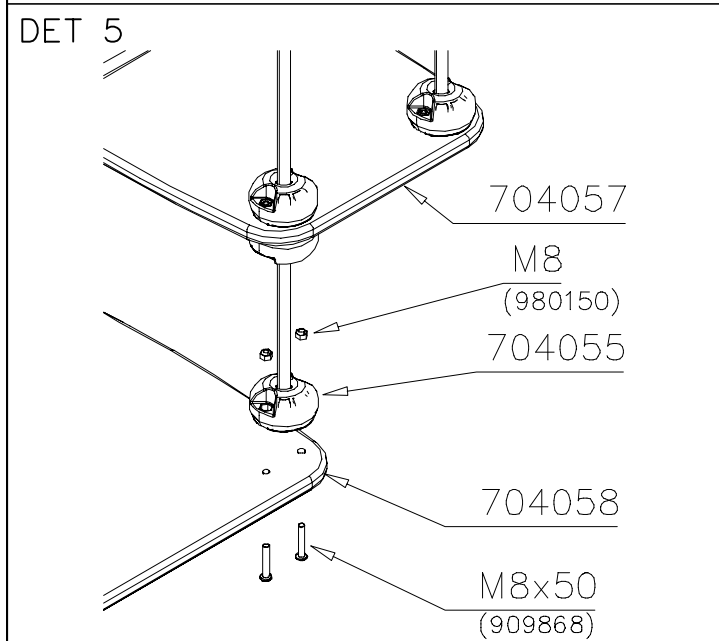

1:40

DET 1

DET 2

OR / TAI

① 704064	PCS	② 902195	PCS
	1		24
		150x50x50	
③ 902232	PCS	④ 902233	PCS
	12		12
M10x55		M10x30	
⑤ 902273	PCS	⑥ 904525	PCS
	24		2
		Ø60x2.5	
⑦ 980161	PCS		PCS
	24		
M10			
	PCS		PCS
	PCS		PCS
	PCS		PCS
	PCS		PCS

DET 3

OR / TAI

① 704071	PCS	② 902195	PCS
	1		28
		150x50x50	
③ 902232	PCS	④ 902233	PCS
	14		14
M10x55		M10x30	
⑤ 902273	PCS	⑥ 904525	PCS
	28		2
		Ø60x2.5	
⑦ 980161	PCS		PCS
	28		
M10			
	PCS		PCS
	PCS		PCS
	PCS		PCS
	PCS		PCS

Irrota otepalan kiinnityspultti ja otepala, käännä tai vaihda.

Siirrä tarvittaessa tappi oikeaan upotusreikään. Asenna avatut osat paikoilleen ja lopuksi kiinnitä muovitulppa Ø30 paikoilleen kaikkiin otekokoonpanoihin.