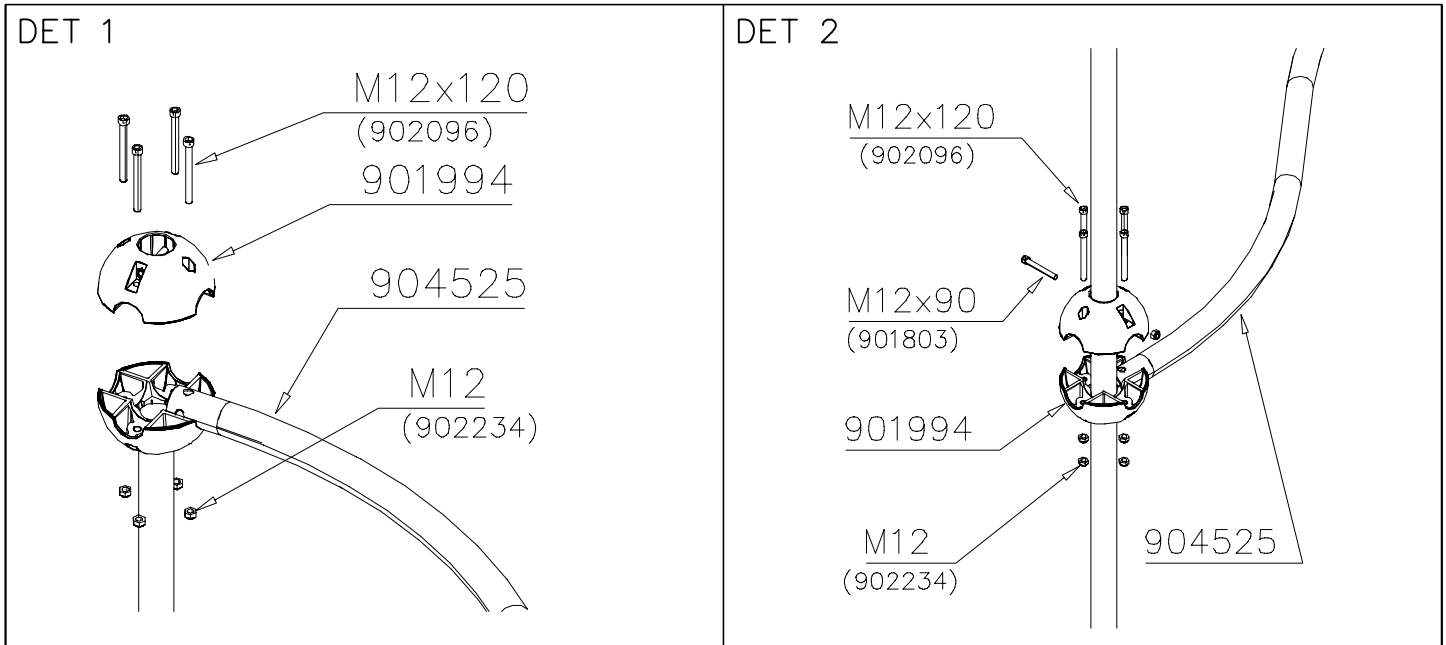

1:40

DET 1

DET 2

OR / TAI

① 704064	PCS	② 902195	PCS
	1		24
		150x50x50	
③ 902232	PCS	④ 902233	PCS
	12		12
M10x55		M10x30	
⑤ 902273	PCS	⑥ 904525	PCS
	24		2
		Ø60x2.5	
⑦ 980161	PCS		PCS
	24		
M10			
	PCS		PCS
	PCS		PCS
	PCS		PCS
	PCS		PCS

DET 3

OR / TAI

① 704071	PCS	② 902195	PCS
	1		28
		150x50x50	
③ 902232	PCS	④ 902233	PCS
	14		14
M10x55		M10x30	
⑤ 902273	PCS	⑥ 904525	PCS
	28		2
		Ø60x2.5	
⑦ 980161	PCS		PCS
	28		
M10			
	PCS		PCS
	PCS		PCS
	PCS		PCS
	PCS		PCS

Irrota otepalan kiinnityspultti ja otepala, käännä tai vaihda.

Siirrä tarvittaessa tappi oikeaan upotusreikään. Asenna avatut osat paikoilleen ja lopuksi kiinnitä muovitulppa Ø30 paikoilleen kaikkiin otekokoonpanoihin.