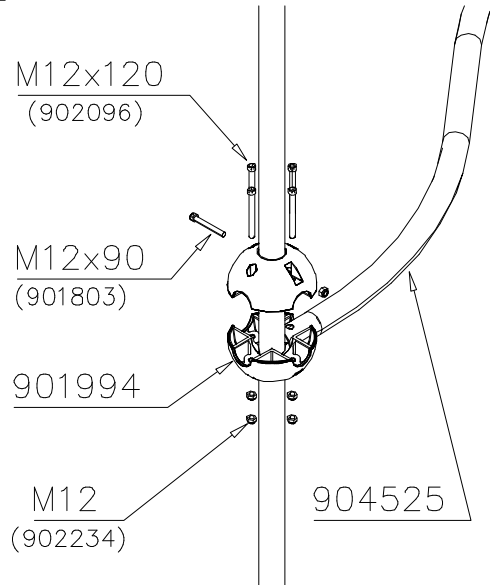

1:40

DET 1

DET 2

OR / TAI

① 704064	PCS	② 902195	PCS
	1		24
		150x50x50	
③ 902232	PCS	④ 902233	PCS
	12		12
M10x55		M10x30	
⑤ 902273	PCS	⑥ 904525	PCS
	24		2
		Ø60x2.5	
⑦ 980161	PCS		PCS
	24		
M10			
	PCS		PCS
	PCS		PCS
	PCS		PCS
	PCS		PCS

DET 3

OR / TAI

① 704071	PCS	② 902195	PCS
	1		28
		150x50x50	
③ 902232	PCS	④ 902233	PCS
	14		14
M10x55		M10x30	
⑤ 902273	PCS	⑥ 904525	PCS
	28		2
		Ø60x2.5	
⑦ 980161	PCS		PCS
	28		
M10			
	PCS		PCS
	PCS		PCS
	PCS		PCS
	PCS		PCS

DET 1

DET 2

DET 3

DET 4

① 704158	PCS	② 902124	PCS
	1		4
		150x50x50	
③ 902232	PCS	④ 902233	PCS
	2		2
M10x55		M10x30	
⑤ 902273	PCS	⑥ 980161	PCS
	4		4
		M10	
	PCS		PCS
	PCS		PCS

DET 1

DET 2

DET 3

ATT ! MAX GAP between plate
and tube is 6mm
 HUOM ! MAKSIMI VÄLI lattialevyllä
ja putkella on 6mm

KÄYTÄ TARVITTAESSA SAMAA LEVYÄ
VASEMALLE TAI OIKEALLE.

IF NECESSARY USE SAME PLATE LEFT
OR RIGHT.

NOTE:
Use a wire marked pairs
of the same junction.