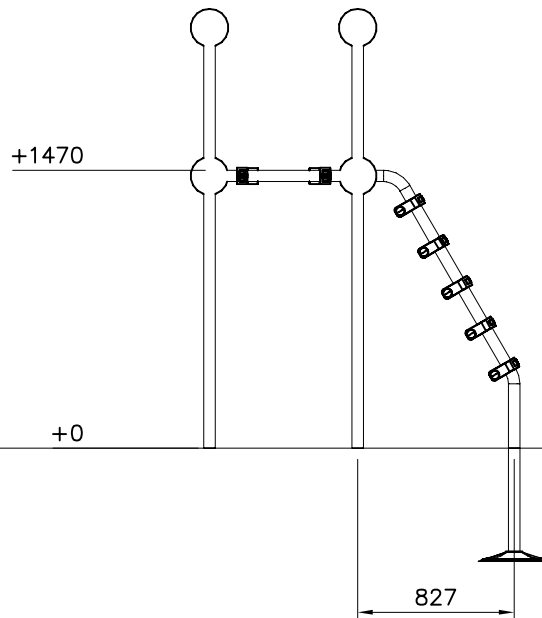

ATT ! MAX GAP between plate
and tube is 6mm
 HUOM ! MAKSIMI VÄLI lattialevyllä
ja putkella on 6mm

KÄYTÄ TARVITTAESSA SAMAA LEVYÄ
VASEMALLE TAI OIKEALLE.

IF NECESSARY USE SAME PLATE LEFT
OR RIGHT.

NOTE:
Use a wire marked pairs
of the same junction.

DET 1

DET 2

DET 3

① 704439	PCS	② 909519	PCS
	1		1
		50x380x380	
③ 909637	PCS	④ 909638	PCS
	4		8
M10		Ø20/10.5	
⑤ 909639	PCS		PCS
	4		
M10x25			
	PCS		PCS
	PCS		PCS

DET 1

DET 2

DET 3

① 704668	PCS	② 704672	PCS
	1		1
15x670x734		15x670x534	
③ 902124	PCS	④ 902232	PCS
	16		8
150x50x50		M10x55	
⑤ 902233	PCS	⑥ 904133	PCS
	8		2
M10x30		M10x80	
⑦ 904158	PCS	⑧ 904987	PCS
	2		2
⑨ 904996	PCS	⑩ 905019	PCS
	1		2
		L 2737	
⑪ 909519	PCS	⑫ 909637	PCS
	2		8
50x380x380		M10	
⑬ 909638	PCS	⑭ 909639	PCS
	16		8
Ø20/10.5		M10x25	
⑮ 909852	PCS	⑯ 980161	PCS
	8		16
M8x30		M10	