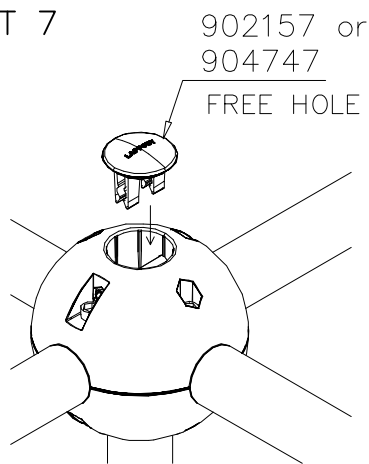

LAPPSET CLOXX & FINNO

SLIDE

27.11.2012

2(2)

DO NOT TIGHTEN THE
JOINTS UNTIL THE
STRUCTURE IS COMPLETE.

① 901803	PCS	② 901994	PCS
	2		2
M12x90		Ø190	
③ 902096	PCS	④ 902234	PCS
	4		6
M12x120		M12	
	PCS		PCS
	PCS		PCS
	PCS		PCS
	PCS		PCS
	PCS		PCS
	PCS		PCS

DET 1

DET 2

DET 3

DET 4

DET 5

DET 6

REMEMBER
FINAL
TIGHTENING

DET 7

DET 8

Tuotekyltti tulee tuotteen mukana yhdellä seuraavista tavoista:

1) Metallinen tuotekyltti ja kiinnitysruuvit

- Kiinnitä tuotekyltti ruuveilla tolppaan noin 2 metrin korkeuteen kuvan 1 mukaisesti.

2) Tuotekyltitarra