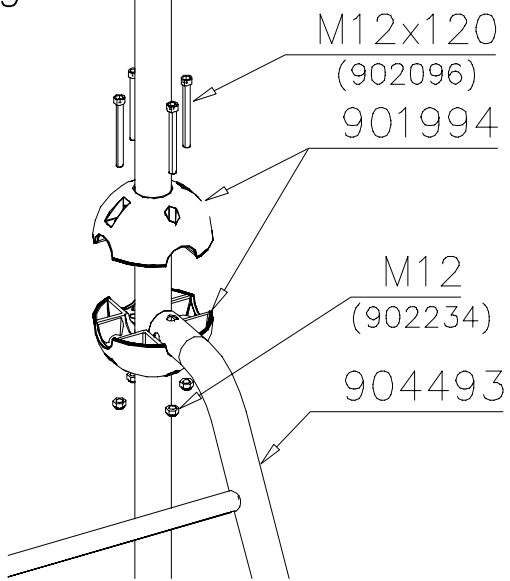

ATT ! MAX GAP between plate
and tube is 6mm
 HUOM ! MAKSIMI VÄLI lattialevyllä
ja putkella on 6mm

KÄYTÄ TARVITTAESSA SAMAA LEVYÄ
VASEMALLE TAI OIKEALLE.

IF NECESSARY USE SAME PLATE LEFT
OR RIGHT.

NOTE:
Use a wire marked pairs
of the same junction.

Huom!
Käytä langalla merkittyä
paria samassa liitoksessa.

① 904493	PCS	② 909519	PCS
	1		2
		50x380x380	
③ 909637	PCS	④ 909638	PCS
	8		16
M10		Ø20/10.5	
⑤ 909639	PCS		PCS
	8		
M10x25			
	PCS		PCS
	PCS		PCS

DET 1

DET 2

DET 3

① 704439	PCS	② 909519	PCS
	1		1
		50x380x380	
③ 909637	PCS	④ 909638	PCS
	4		8
M10		Ø20/10.5	
⑤ 909639	PCS		PCS
	4		
M10x25			
	PCS		PCS
	PCS		PCS

DET 1

DET 2

DET 3

① 704668	PCS	② 704672	PCS
	1		1
15x670x734		15x670x534	
③ 902124	PCS	④ 902232	PCS
	16		8
150x50x50		M10x55	
⑤ 902233	PCS	⑥ 904133	PCS
	8		2
M10x30		M10x80	
⑦ 904158	PCS	⑧ 904987	PCS
	2		2
⑨ 904996	PCS	⑩ 905019	PCS
	1		2
		L 2737	
⑪ 909519	PCS	⑫ 909637	PCS
	2		8
50x380x380		M10	
⑬ 909638	PCS	⑭ 909639	PCS
	16		8
Ø20/10.5		M10x25	
⑮ 909852	PCS	⑯ 980161	PCS
	8		16
M8x30		M10	