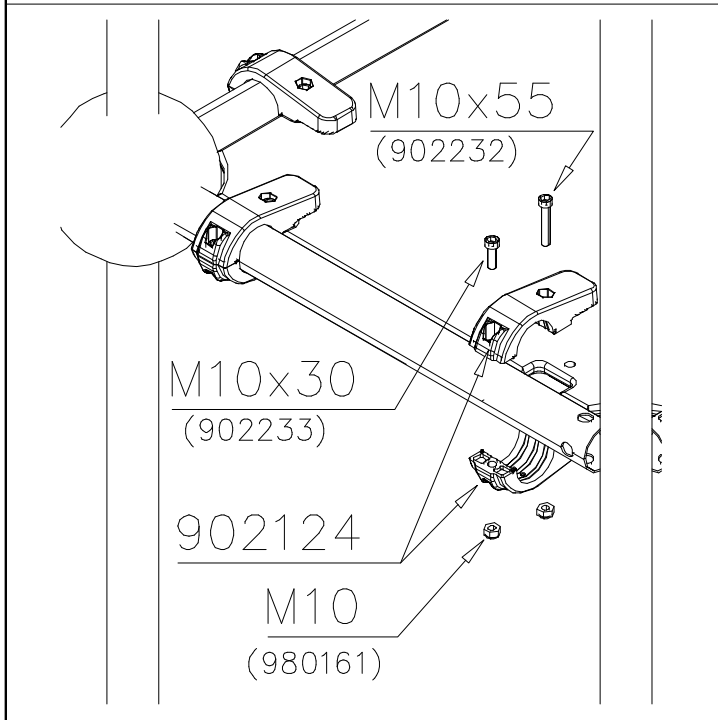

ATT ! MAX GAP between plate and tube is 6mm
 HUOM ! MAKSIMI VÄLI lattialevyllä ja putkella on 6mm

KÄYTÄ TARVITTAESSA SAMAA LEVYÄ VASEMALLE TAI OIKEALLE.

IF NECESSARY USE SAME PLATE LEFT OR RIGHT.

NOTE:
 Use a wire marked pairs of the same junction.