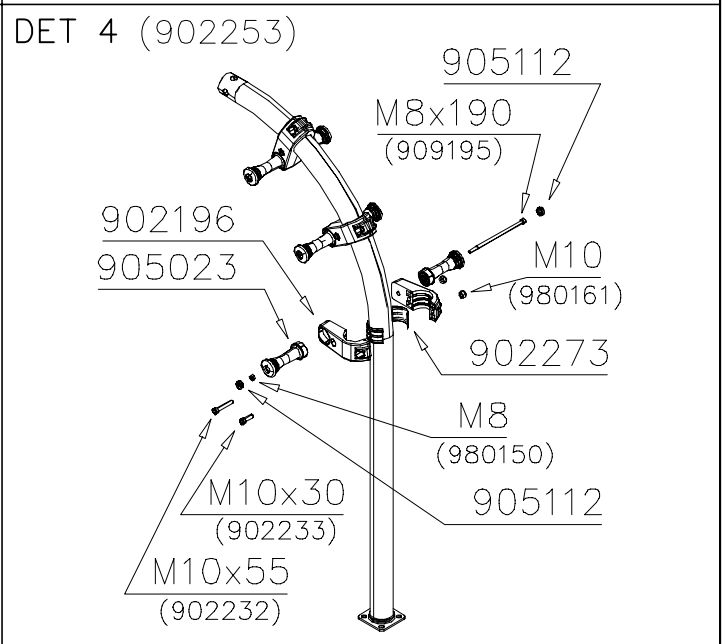

Irrota otepalan kiinnityspultti ja otepala, käännä tai vaihda.

Siirrä tarvittaessa tappi oikeaan upotusreikään. Asenna avatut osat paikoilleen ja lopuksi kiinnitä muovitulppa Ø30 paikoilleen kaikkiin otekokoonpanoihin.

NOTE:
 Use a wire marked pairs
 of the same junction.

Huom!
 Käytä langalla merkittyä
 paria samassa liitoksessa.

○ 704006	PCS ○ 704005	PCS	○ 902124	PCS	○ 902232	PCS	○ 902233	PCS	○ 980161	PCS	○ 905115	PCS
		1		8		10		4		14		6
	D. GREY		150x50x50		M10x55		M10x30		M10		Ø32	
	PCS ○ 905090	PCS	○ 901302	PCS	○ 904336	PCS	* ○ 904301	PCS	* ○ 904302	PCS		PCS
		6		6		6		2		4		
	Ø45		Ø20/10.5		Ø6x20		XXL RED		XXL YELLOW			

① 904513	PCS	② 909519	PCS
	1		1
		50x380x380	
③ 902253	PCS	④ 909637	PCS
	3		4
		M10	
⑤ 909638	PCS	⑥ 909639	PCS
	8		4
Ø20/10.5		M10x25	
	PCS		PCS
	PCS		PCS

① 900342	PCS	② 901900	PCS
	2		2
M8x16		20.5x36.2x56	
③ 901902	PCS	④ 904516	PCS
	2		1
30.7x60.9x100		∅33.7x2.6x1157	
⑤ 904520	PCS	⑥ 909850	PCS
	2		1
60-33,7		M8x25	
⑦ 980150	PCS		PCS
	1		
M8			
	PCS		PCS