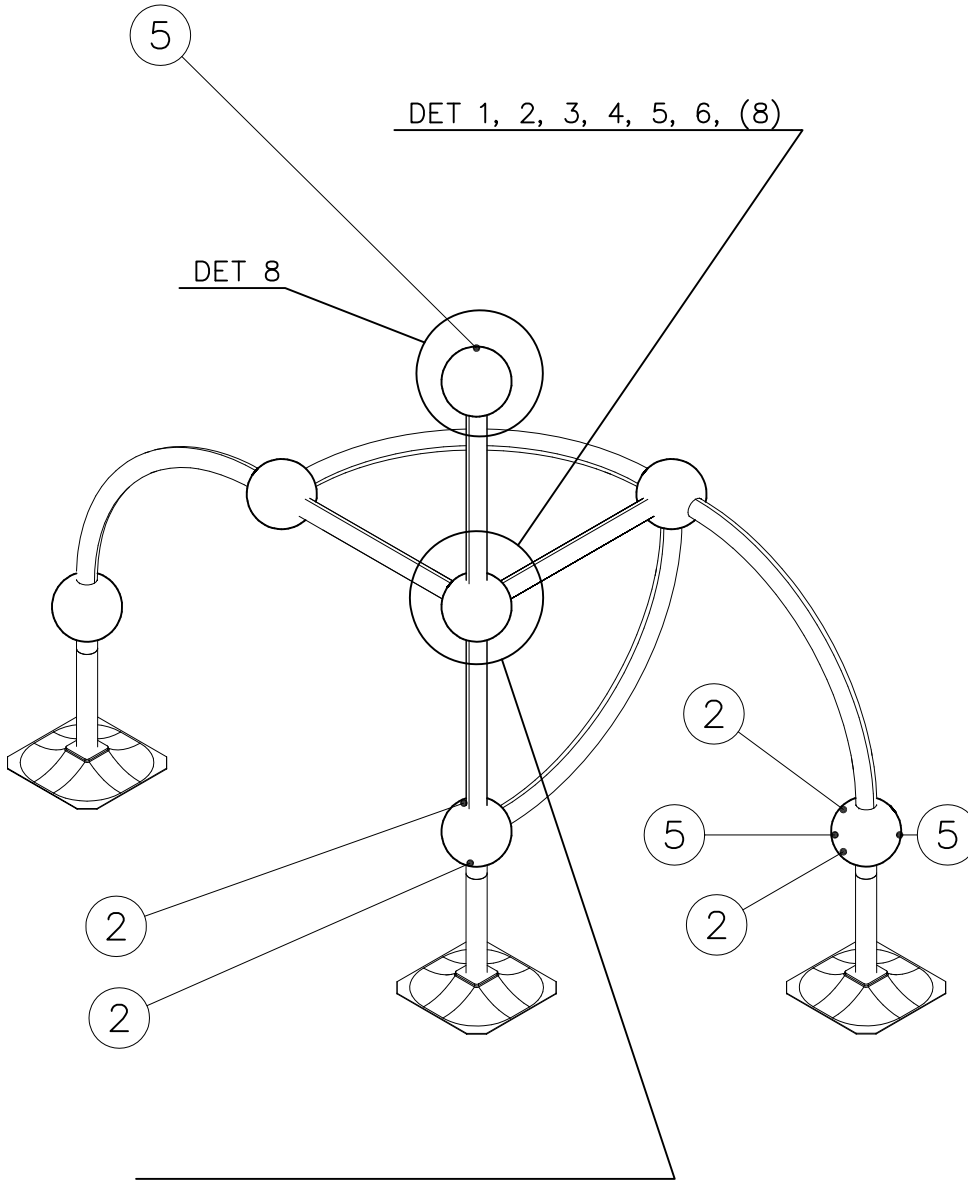

DET 1

DET 2

DET 3

<p>DET 1</p> <p>DET 2</p>	<p>705171</p> <p>GRAY</p>	<p>PCS</p> <p>1</p>	<p>705172</p> <p>YELLOW</p>	<p>PCS</p> <p>1</p>
		<p>PCS</p>		<p>PCS</p>
	<p>980152</p> <p>Ø24/8.4</p>	<p>PCS</p> <p>3</p>	<p>909866</p> <p>M8x60</p>	<p>PCS</p> <p>3</p>
	OR			
	<p>980152</p> <p>Ø24/8.4</p>	<p>PCS</p> <p>3</p>	<p>900240</p> <p>Ø8x70</p>	<p>PCS</p> <p>3</p>
		<p>PCS</p>		<p>PCS</p>

LAPPSET CLOXX & FINNO

SLIDE

27.11.2012

2(2)

DO NOT TIGHTEN THE
JOINTS UNTIL THE
STRUCTURE IS COMPLETE.

① 901803	PCS	② 901994	PCS
	2		2
M12x90		Ø190	
③ 902096	PCS	④ 902234	PCS
	4		6
M12x120		M12	
	PCS		PCS
	PCS		PCS
	PCS		PCS
	PCS		PCS
	PCS		PCS
	PCS		PCS

Irrota otepalan kiinnityspultti ja otepala, käännä tai vaihda.

Siirrä tarvittaessa tappi oikeaan upotusreikään. Asenna avatut osat paikoilleen ja lopuksi kiinnitä muovitulppa Ø30 paikoilleen kaikkiin otekokoonpanoihin.