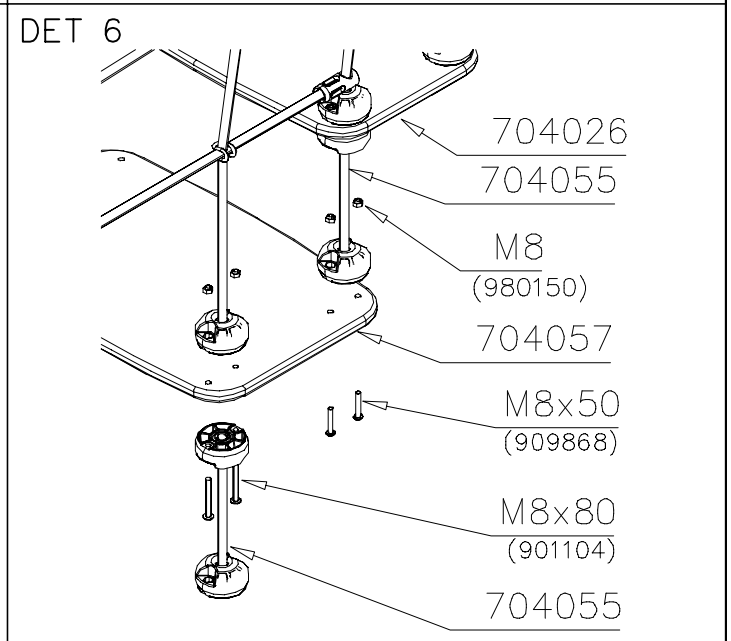

1:40

DET 1

DET 2

OR / TAI

① 704064	PCS	② 902195	PCS
	1		24
		150x50x50	
③ 902232	PCS	④ 902233	PCS
	12		12
M10x55		M10x30	
⑤ 902273	PCS	⑥ 904525	PCS
	24		2
		Ø60x2.5	
⑦ 980161	PCS		PCS
	24		
M10			
	PCS		PCS
	PCS		PCS
	PCS		PCS
	PCS		PCS

DET 3

OR / TAI

① 704071	PCS	② 902195	PCS
	1		28
		150x50x50	
③ 902232	PCS	④ 902233	PCS
	14		14
M10x55		M10x30	
⑤ 902273	PCS	⑥ 904525	PCS
	28		2
		Ø60x2.5	
⑦ 980161	PCS		PCS
	28		
M10			
	PCS		PCS
	PCS		PCS
	PCS		PCS
	PCS		PCS

Irrota otepalan kiinnityspultti ja otepala, käännä tai vaihda.

Siirrä tarvittaessa tappi oikeaan upotusreikään. Asenna avatut osat paikoilleen ja lopuksi kiinnitä muovitulppa Ø30 paikoilleen kaikkiin otekokoonpanoihin.

NOTE:

Grip positions and angles are adjustable (90°,180°270°).

Grip can be repositioned by removing the fastening bolt and pulling the grip off.

Securing pin can be repositioned when angle is changed.

After the parts are reassembled. Finish the assembly by fastening the cover plugs (Ø30).