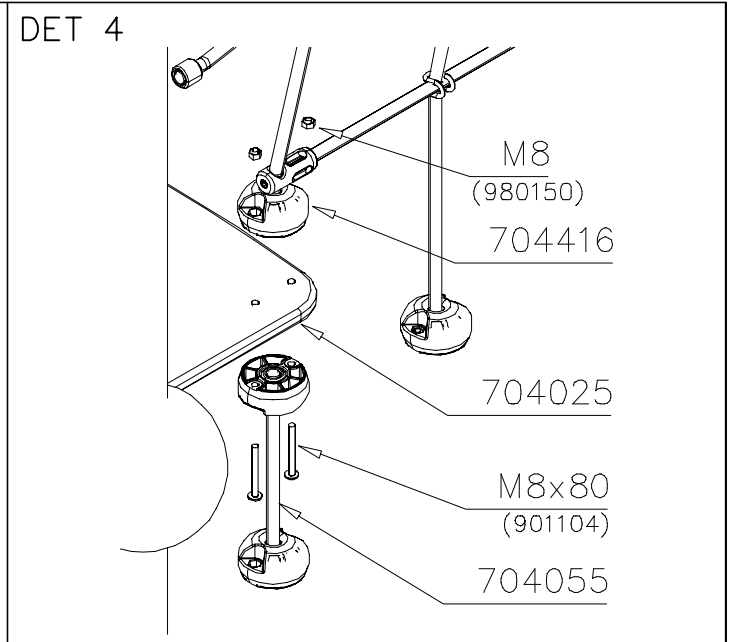

1:40

DET 1

DET 2

OR / TAI

① 704064	PCS	② 902195	PCS
	1		24
		150x50x50	
③ 902232	PCS	④ 902233	PCS
	12		12
M10x55		M10x30	
⑤ 902273	PCS	⑥ 904525	PCS
	24		2
		Ø60x2.5	
⑦ 980161	PCS		PCS
	24		
M10			
	PCS		PCS
	PCS		PCS
	PCS		PCS
	PCS		PCS

Irrota otepalan kiinnityspultti ja otepala, käännä tai vaihda.

Siirrä tarvittaessa tappi oikeaan upotusreikään. Asenna avatut osat paikoilleen ja lopuksi kiinnitä muovitulppa Ø30 paikoilleen kaikkiin otekokoonpanoihin.