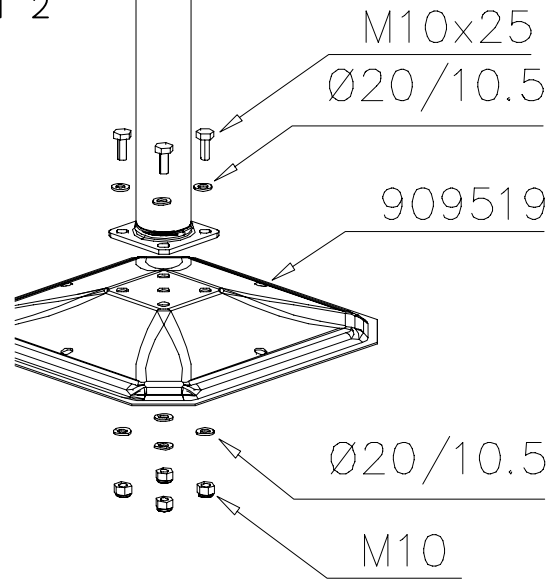

ATT ! MAX GAP between plate
and tube is 6mm
 HUOM ! MAKSIMI VÄLI lattialevyllä
ja putkella on 6mm

KÄYTÄ TARVITTAESSA SAMAA LEVYÄ
VASEMALLE TAI OIKEALLE.

IF NECESSARY USE SAME PLATE LEFT
OR RIGHT.

NOTE:
Use a wire marked pairs
of the same junction.

Huom!
Käytä langalla merkittyä
paria samassa liitoksessa.

① 904493	PCS	② 909519	PCS
	1		2
		50x380x380	
③ 909637	PCS	④ 909638	PCS
	8		16
M10		Ø20/10.5	
⑤ 909639	PCS		PCS
	8		
M10x25			
	PCS		PCS
	PCS		PCS

DET 1

DET 2

DET 3

① 704439	PCS	② 909519	PCS
	1		1
		50x380x380	
③ 909637	PCS	④ 909638	PCS
	4		8
M10		Ø20/10.5	
⑤ 909639	PCS		PCS
	4		
M10x25			
	PCS		PCS
	PCS		PCS

DET 1

DET 2

DET 3

① 704668	PCS	② 704672	PCS
	1		1
15x670x734		15x670x534	
③ 902124	PCS	④ 902232	PCS
	16		8
150x50x50		M10x55	
⑤ 902233	PCS	⑥ 904133	PCS
	8		2
M10x30		M10x80	
⑦ 904158	PCS	⑧ 904987	PCS
	2		2
⑨ 904996	PCS	⑩ 905019	PCS
	1		2
		L 2737	
⑪ 909519	PCS	⑫ 909637	PCS
	2		8
50x380x380		M10	
⑬ 909638	PCS	⑭ 909639	PCS
	16		8
Ø20/10.5		M10x25	
⑮ 909852	PCS	⑯ 980161	PCS
	8		16
M8x30		M10	