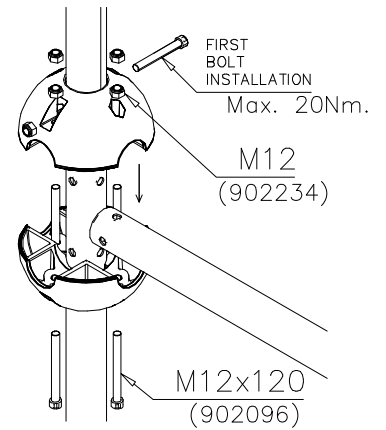

LAPPSET CLOXX & FINNO

SLIDE

27.11.2012

2(2)

DO NOT TIGHTEN THE
JOINTS UNTIL THE
STRUCTURE IS COMPLETE.

① 901803	PCS	② 901994	PCS
	2		2
M12x90		Ø190	
③ 902096	PCS	④ 902234	PCS
	4		6
M12x120		M12	
	PCS		PCS
	PCS		PCS
	PCS		PCS
	PCS		PCS
	PCS		PCS
	PCS		PCS

DET 1

DET 2

DET 3

DET 4

DET 5

DET 6

REMEMBER
FINAL
TIGHTENING

DET 7

DET 8

Tuotekyltti tulee tuotteen mukana yhdellä seuraavista tavoista:

1) Metallinen tuotekyltti ja kiinnitysruuvit

- Kiinnitä tuotekyltti ruuveilla tolppaan noin 2 metrin korkeuteen kuvan 1 mukaisesti.

2) Tuotekyltitarra