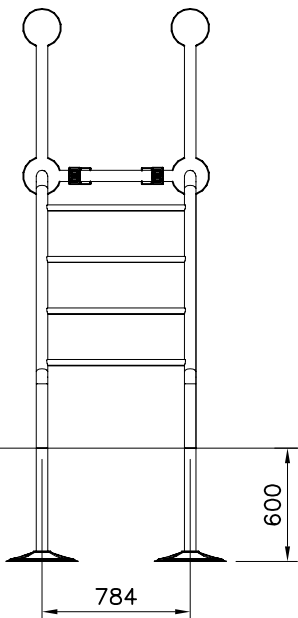

① 904493	PCS	② 909519	PCS
	1		2
		50x380x380	
③ 909637	PCS	④ 909638	PCS
	8		16
M10		Ø20/10.5	
⑤ 909639	PCS		PCS
	8		
M10x25			
	PCS		PCS
	PCS		PCS