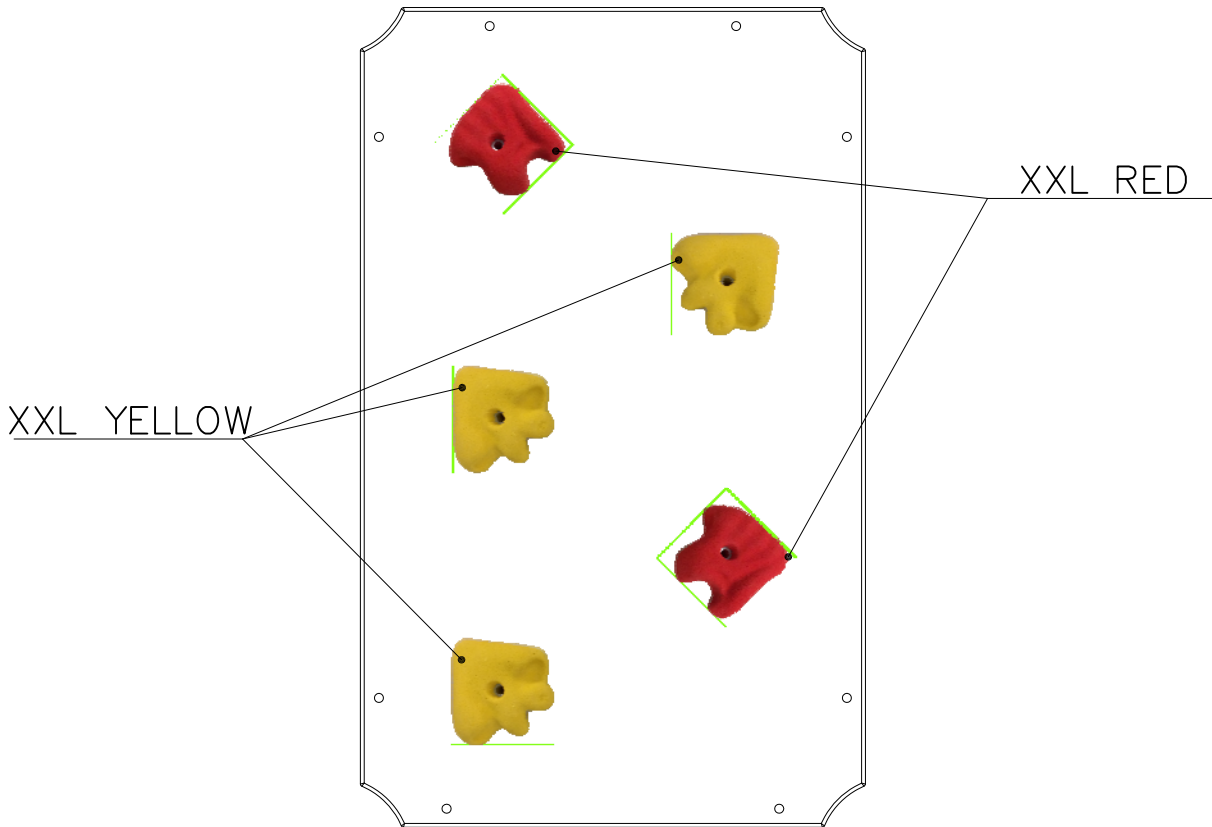

D. GREY	PCS 1	 150x50x50	PCS 16	 M10x55	PCS 13	 M10x30	PCS 8	 M10	PCS 21	 Ø32	PCS 5
	 Ø45	PCS 5	 Ø20/10.5	PCS 5	 Ø6x20	PCS 5	 XXL RED	PCS 2	 XXL YELLOW	PCS 3		PCS