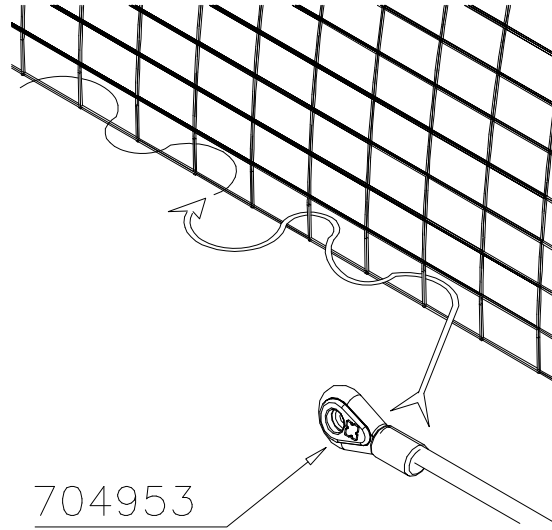

 <p>The drawing is a cross-sectional view of a window frame assembly. It shows a vertical frame element on the left and a horizontal frame element on top. A dimension line indicates a height of 25 units for a specific part of the frame. Another dimension line indicates a width of 300 units for the horizontal frame element. The drawing also shows the frame's connection to a wall and the presence of insulation or a sealant.</p>		

DET 7

DET 8

DET 9

DET 10

DET 11

DET 12

DET 13

① 902433	PCS	② 902299	PCS
	1		1
③ 903149	PCS	④ 909248	PCS
	4		4
M12x30		M12	
⑤ 980154	PCS	⑥ 900240	PCS
	8		6
Ø24/13		Ø8x70	
	PCS		PCS

DET 1

DET 2 ARENA SIDE

DET 3 ARENA END

**Tuotekyltti tulee tuotteen mukana yhdellä seuraavista tavoista:****1) Metallinen tuotekyltti ja kiinnitysruuvit**

- Kiinnitä tuotekyltti ruuveilla tolppaan noin 2 metrin korkeuteen kuvan 1 mukaisesti.