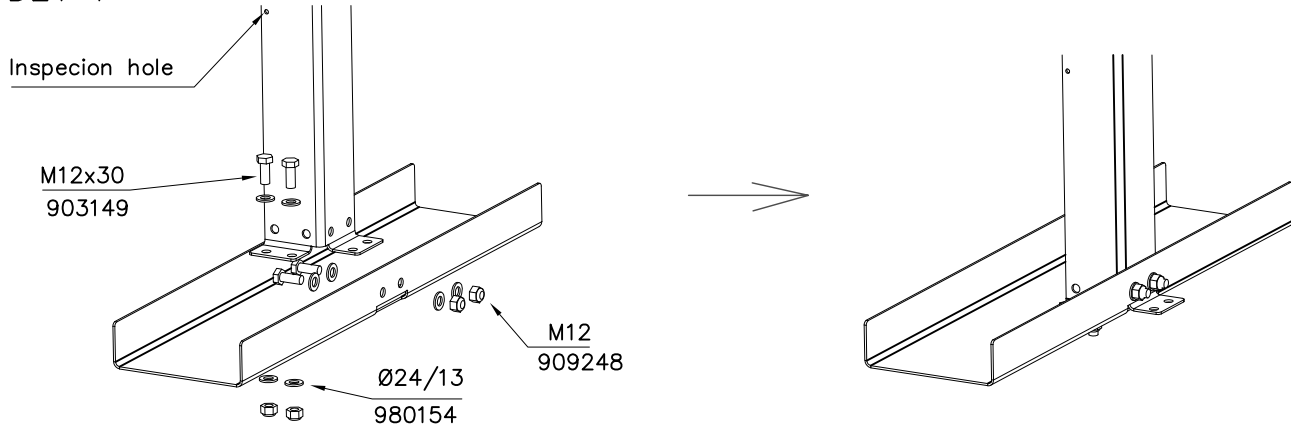

 <p>The drawing is a cross-sectional view of a window frame assembly. It shows a vertical frame element on the left and a horizontal frame element on top. A dimension line indicates a height of 25 units for a specific part of the frame. Another dimension line indicates a width of 300 units for the horizontal frame element. The drawing also shows the frame's connection to a wall and the presence of insulation or a sealant.</p>		

DET 7

DET 8

DET 9

DET 10

DET 11

DET 12

DET 13

① 902433	PCS	② 902299	PCS
	1		1
③ 903149	PCS	④ 909248	PCS
	4		4
M12x30		M12	
⑤ 980154	PCS	⑥ 900240	PCS
	8		6
Ø24/13		Ø8x70	
	PCS		PCS

DET 1

DET 2 ARENA SIDE

DET 3 ARENA END

**Tuotekyltti tulee tuotteen mukana yhdellä seuraavista tavoista:****1) Metallinen tuotekyltti ja kiinnitysruuvit**

- Kiinnitä tuotekyltti ruuveilla tolppaan noin 2 metrin korkeuteen kuvan 1 mukaisesti.