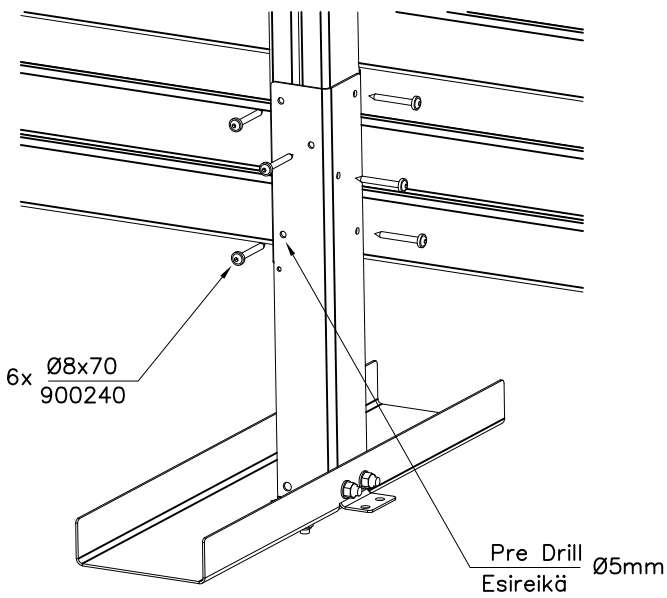

 <p>The drawing is a cross-sectional view of a window frame assembly. It shows a vertical frame element on the left and a horizontal frame element on top. A dimension line indicates a height of 25 units for a specific part of the frame. Another dimension line indicates a width of 300 units for the horizontal frame element. The drawing also shows the frame's connection to a wall and the presence of insulation or a sealant.</p>		

DET 7

DET 8

DET 9

DET 10

DET 11

DET 12

DET 13

① 902433	PCS	② 902299	PCS
	1		1
③ 903149	PCS	④ 909248	PCS
	4		4
M12x30		M12	
⑤ 980154	PCS	⑥ 900240	PCS
	8		6
Ø24/13		Ø8x70	
	PCS		PCS

DET 1

DET 2 ARENA SIDE

DET 3 ARENA END

**Tuotekyltti tulee tuotteen mukana yhdellä seuraavista tavoista:****1) Metallinen tuotekyltti ja kiinnitysruuvit**

- Kiinnitä tuotekyltti ruuveilla tolppaan noin 2 metrin korkeuteen kuvan 1 mukaisesti.