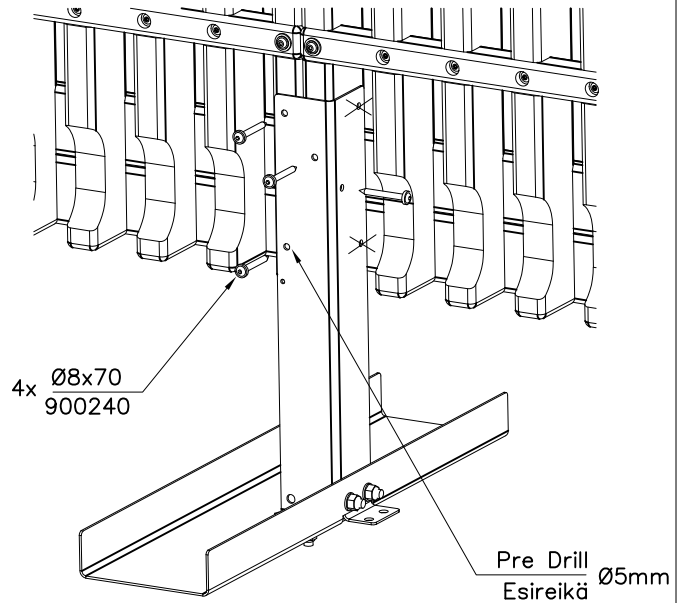

 <p>The drawing is a cross-sectional view of a window frame assembly. It shows a vertical frame element on the left and a horizontal frame element on top. A dimension line indicates a height of 25 units for a specific part of the frame. Another dimension line indicates a width of 300 units for the horizontal frame element. The drawing also shows the frame's connection to a wall and the presence of insulation or a sealant.</p>		

DET 7

DET 8

DET 9

DET 10

DET 11

DET 12

DET 13

① 902433	PCS	② 902299	PCS
	1		1
③ 903149	PCS	④ 909248	PCS
	4		4
M12x30		M12	
⑤ 980154	PCS	⑥ 900240	PCS
	8		6
Ø24/13		Ø8x70	
	PCS		PCS

DET 1

DET 2 ARENA SIDE

DET 3 ARENA END

**Tuotekyltti tulee tuotteen mukana yhdellä seuraavista tavoista:****1) Metallinen tuotekyltti ja kiinnitysruuvit**

- Kiinnitä tuotekyltti ruuveilla tolppaan noin 2 metrin korkeuteen kuvan 1 mukaisesti.