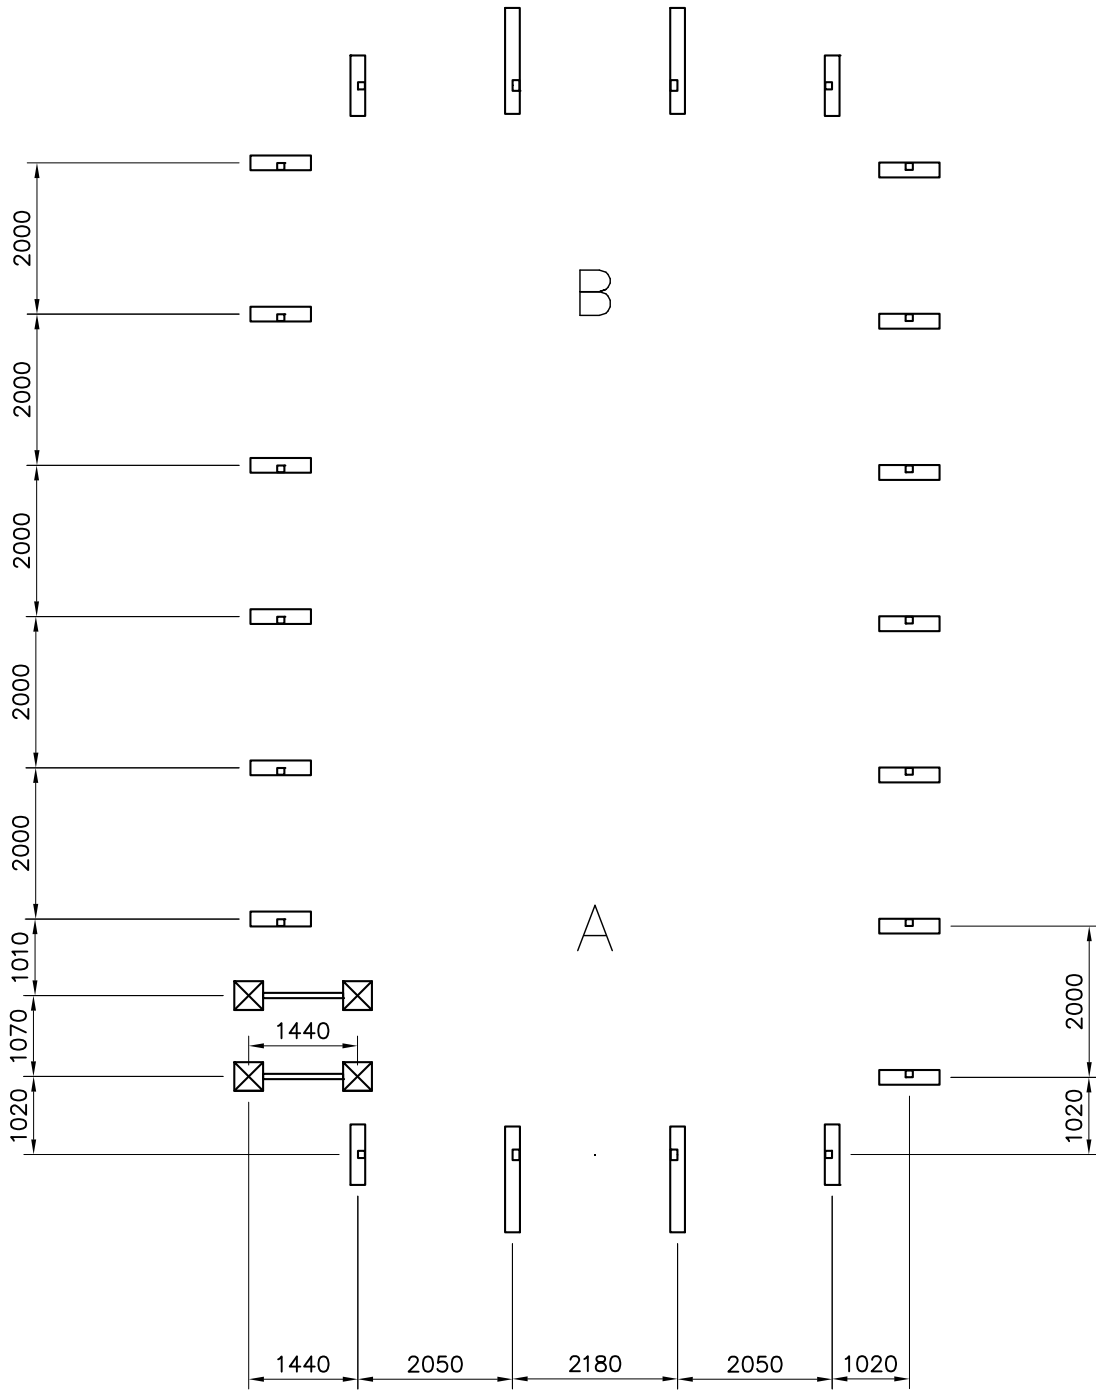

LAPPSET®

ARCSPORT

ASENNUSOHJE
MONTERINGSANSVISNING
INSTALLATION INSTRUCTION
AUFBAUANLEITUNG
NOTICE D'INSTALLATION

DATE: 25.9.2017

Q06743

DATE: 25.9.2017

<p>702019</p>  <p>L 1000</p>	<p>PCS</p> <p>1</p>	<p>702021</p>  <p>L 2000</p>	<p>PCS</p> <p>15</p>	<p>702038</p> 	<p>PCS</p> <p>4</p>	<p>702220</p> 	<p>PCS</p> <p>17</p>	<p>702227</p>  <p>L 2000</p>	<p>PCS</p> <p>4</p>	<p>702248</p> 	<p>PCS</p> <p>4</p>
<p>702269</p>  <p>10x125x520</p>	<p>PCS</p> <p>1</p>	<p>702286</p>  <p>90x50</p>	<p>PCS</p> <p>1</p>	<p>902434</p> 	<p>PCS</p> <p>53</p>	<p>902487</p>  <p>65x65</p>	<p>PCS</p> <p>1</p>	<p>905051</p>  <p>Ø24/8.4</p>	<p>PCS</p> <p>144</p>	<p>909203</p>  <p>M8x75</p>	<p>PCS</p> <p>72</p>
<p>909506</p>  <p>Ø3.5x13</p>	<p>PCS</p> <p>4</p>	<p>980103</p>  <p>Ø4x50</p>	<p>PCS</p> <p>106</p>	<p>980122</p>  <p>Ø5x30</p>	<p>PCS</p> <p>4</p>	<p>980128</p>  <p>Ø7x40</p>	<p>PCS</p> <p>53</p>	<p>980150</p>  <p>M8</p>	<p>PCS</p> <p>72</p>	<p>A00180</p> 	<p>PCS</p> <p>1</p>
<p>P01444</p>  <p>L 3000</p>	<p>PCS</p> <p>1</p>	<p>P01445</p>  <p>L 4000</p>	<p>PCS</p> <p>5</p>	<p>Q03043</p> 	<p>PCS</p> <p>2</p>		<p>PCS</p>		<p>PCS</p>		<p>PCS</p>
	<p>PCS</p>		<p>PCS</p>		<p>PCS</p>		<p>PCS</p>		<p>PCS</p>		<p>PCS</p>
	<p>PCS</p>		<p>PCS</p>		<p>PCS</p>		<p>PCS</p>		<p>PCS</p>		<p>PCS</p>

 <p>The drawing is a cross-sectional view of a window frame assembly. It shows a vertical frame element on the left and a horizontal frame element on top. A dimension line indicates a height of 25 units for a specific part of the frame. Another dimension line indicates a width of 300 units for the horizontal frame element. The drawing also shows the frame's connection to a wall and the presence of insulation or a sealant.</p>		

<p>DET 1</p>  <p>M8 Ø24/8.4 M8x75</p>	<p>DET 2</p>  <p>8x70</p>	<p>DET 3</p>  <p>902434 Ø7x40 Ø4x50 20</p>	<p>DET 4</p>  <p>902434 Ø7x40 Ø4x50 20</p>
<p>DET 5</p>  <p>702269 Ø5x30</p>			

DATE: 25.9.2017