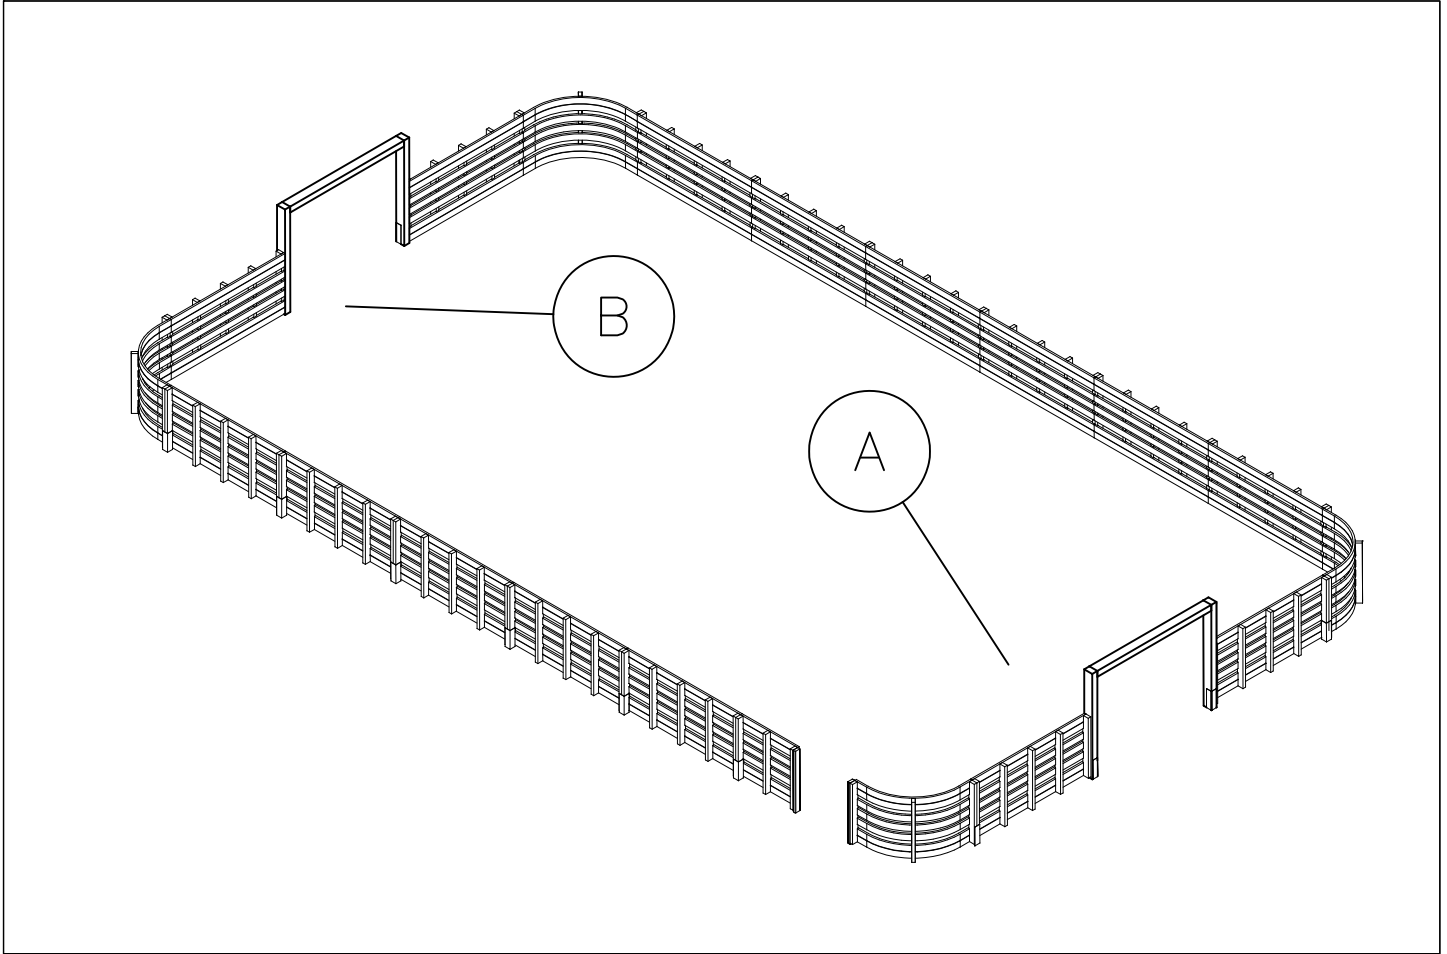

LAPPSET®

ARCSPORT

ASENNUSOHJE
MONTERINGSANSVISNING
INSTALLATION INSTRUCTION
AUFBAUANLEITUNG
NOTICE D'INSTALLATION

DATE: 25.9.2017

Q06743

DATE: 25.9.2017

<p>702019</p>  <p>L 1000</p>	<p>PCS</p> <p>1</p>	<p>702021</p>  <p>L 2000</p>	<p>PCS</p> <p>15</p>	<p>702038</p> 	<p>PCS</p> <p>4</p>	<p>702220</p> 	<p>PCS</p> <p>17</p>	<p>702227</p>  <p>L 2000</p>	<p>PCS</p> <p>4</p>	<p>702248</p> 	<p>PCS</p> <p>4</p>
<p>702269</p>  <p>10x125x520</p>	<p>PCS</p> <p>1</p>	<p>702286</p>  <p>90x50</p>	<p>PCS</p> <p>1</p>	<p>902434</p> 	<p>PCS</p> <p>53</p>	<p>902487</p>  <p>65x65</p>	<p>PCS</p> <p>1</p>	<p>905051</p>  <p>Ø24/8.4</p>	<p>PCS</p> <p>144</p>	<p>909203</p>  <p>M8x75</p>	<p>PCS</p> <p>72</p>
<p>909506</p>  <p>Ø3.5x13</p>	<p>PCS</p> <p>4</p>	<p>980103</p>  <p>Ø4x50</p>	<p>PCS</p> <p>106</p>	<p>980122</p>  <p>Ø5x30</p>	<p>PCS</p> <p>4</p>	<p>980128</p>  <p>Ø7x40</p>	<p>PCS</p> <p>53</p>	<p>980150</p>  <p>M8</p>	<p>PCS</p> <p>72</p>	<p>A00180</p> 	<p>PCS</p> <p>1</p>
<p>P01444</p>  <p>L 3000</p>	<p>PCS</p> <p>1</p>	<p>P01445</p>  <p>L 4000</p>	<p>PCS</p> <p>5</p>	<p>Q03043</p> 	<p>PCS</p> <p>2</p>		<p>PCS</p>		<p>PCS</p>		<p>PCS</p>
	<p>PCS</p>		<p>PCS</p>		<p>PCS</p>		<p>PCS</p>		<p>PCS</p>		<p>PCS</p>
	<p>PCS</p>		<p>PCS</p>		<p>PCS</p>		<p>PCS</p>		<p>PCS</p>		<p>PCS</p>

 <p>The drawing is a cross-sectional view of a window frame assembly. It shows a vertical frame element on the left and a horizontal frame element on top. A dimension line indicates a height of 25 units for a specific part of the frame. Another dimension line indicates a width of 300 units for the horizontal frame element. The drawing also shows the frame's connection to a wall and the presence of insulation or a sealant.</p>		

<p>DET 1</p>  <p>M8 Ø24/8.4 M8x75</p>	<p>DET 2</p>  <p>8x70</p>	<p>DET 3</p>  <p>902434 Ø7x40 Ø4x50 20</p>	<p>DET 4</p>  <p>902434 Ø7x40 Ø4x50 20</p>
<p>DET 5</p>  <p>702269 Ø5x30</p>			

DATE: 25.9.2017