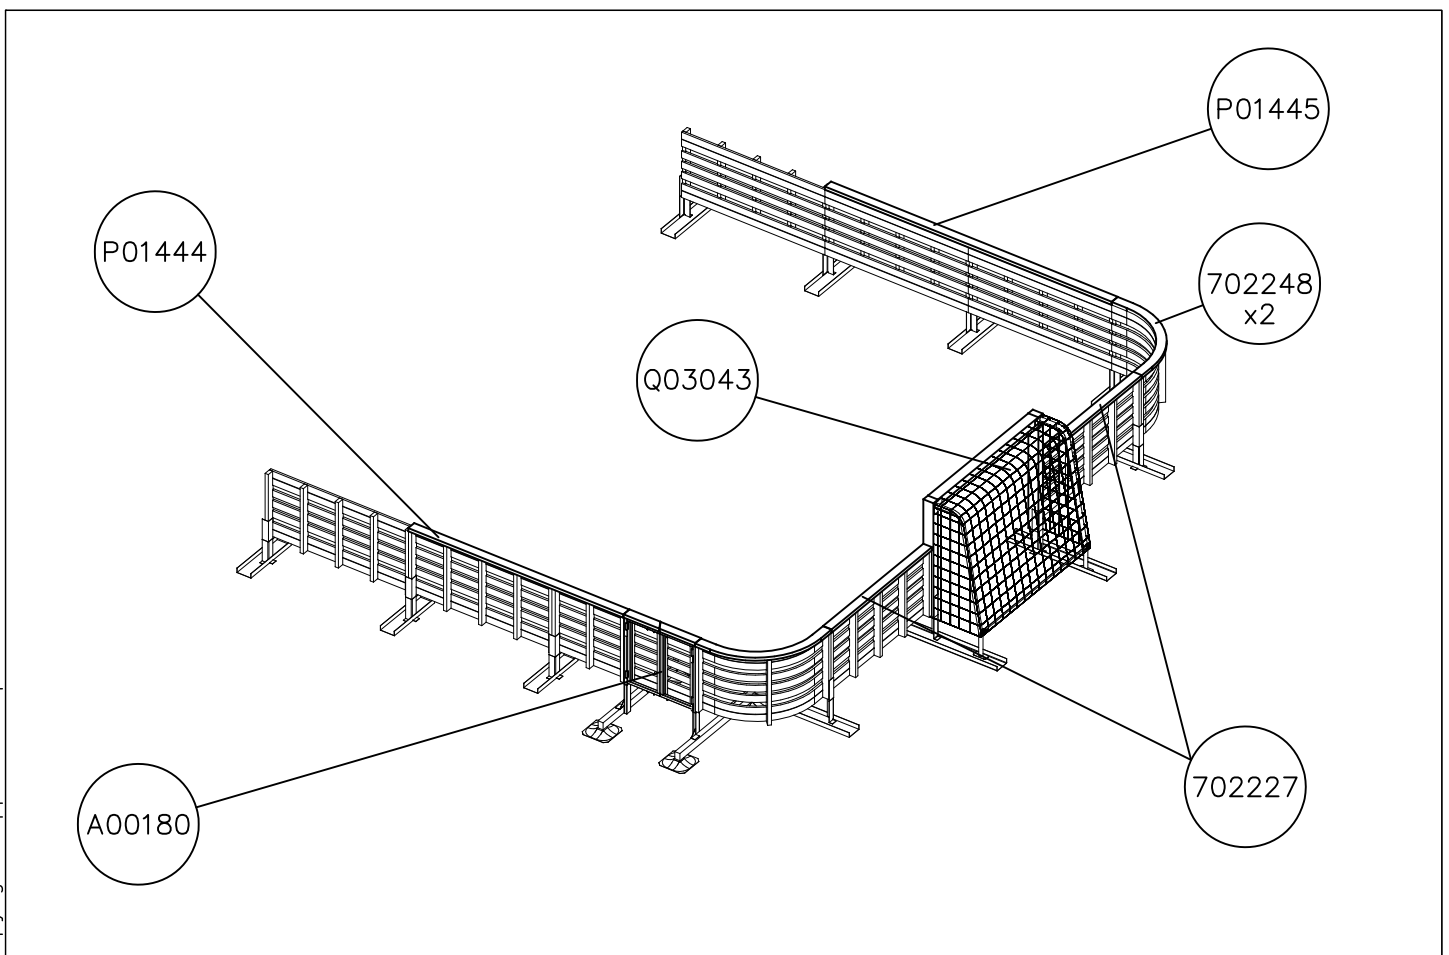

LAPPSET®

ARCSPORT

ASENNUSOHJE
MONTERINGSANSVISNING
INSTALLATION INSTRUCTION
AUFBAUANLEITUNG
NOTICE D'INSTALLATION

DATE: 25.9.2017

Q06743

DATE: 25.9.2017

<p>702019</p>  <p>L 1000</p>	<p>PCS</p> <p>1</p>	<p>702021</p>  <p>L 2000</p>	<p>PCS</p> <p>15</p>	<p>702038</p> 	<p>PCS</p> <p>4</p>	<p>702220</p> 	<p>PCS</p> <p>17</p>	<p>702227</p>  <p>L 2000</p>	<p>PCS</p> <p>4</p>	<p>702248</p> 	<p>PCS</p> <p>4</p>
<p>702269</p>  <p>10x125x520</p>	<p>PCS</p> <p>1</p>	<p>702286</p>  <p>90x50</p>	<p>PCS</p> <p>1</p>	<p>902434</p> 	<p>PCS</p> <p>53</p>	<p>902487</p>  <p>65x65</p>	<p>PCS</p> <p>1</p>	<p>905051</p>  <p>Ø24/8.4</p>	<p>PCS</p> <p>144</p>	<p>909203</p>  <p>M8x75</p>	<p>PCS</p> <p>72</p>
<p>909506</p>  <p>Ø3.5x13</p>	<p>PCS</p> <p>4</p>	<p>980103</p>  <p>Ø4x50</p>	<p>PCS</p> <p>106</p>	<p>980122</p>  <p>Ø5x30</p>	<p>PCS</p> <p>4</p>	<p>980128</p>  <p>Ø7x40</p>	<p>PCS</p> <p>53</p>	<p>980150</p>  <p>M8</p>	<p>PCS</p> <p>72</p>	<p>A00180</p> 	<p>PCS</p> <p>1</p>
<p>P01444</p>  <p>L 3000</p>	<p>PCS</p> <p>1</p>	<p>P01445</p>  <p>L 4000</p>	<p>PCS</p> <p>5</p>	<p>Q03043</p> 	<p>PCS</p> <p>2</p>		<p>PCS</p>		<p>PCS</p>		<p>PCS</p>
	<p>PCS</p>		<p>PCS</p>		<p>PCS</p>		<p>PCS</p>		<p>PCS</p>		<p>PCS</p>
	<p>PCS</p>		<p>PCS</p>		<p>PCS</p>		<p>PCS</p>		<p>PCS</p>		<p>PCS</p>

 <p>The drawing is a cross-sectional view of a window frame assembly. It shows a vertical frame element on the left and a horizontal frame element on top. A dimension line indicates a height of 25 units for a specific part of the frame. Another dimension line indicates a width of 300 units for the horizontal frame element. The drawing also shows the frame's connection to a wall and the presence of insulation or a sealant.</p>		

<p>DET 1</p>  <p>M8 Ø24/8.4 M8x75</p>	<p>DET 2</p>  <p>8x70</p>	<p>DET 3</p>  <p>902434 Ø7x40 Ø4x50 20</p>	<p>DET 4</p>  <p>902434 Ø7x40 Ø4x50 20</p>
<p>DET 5</p>  <p>702269 Ø5x30</p>			

DATE: 25.9.2017