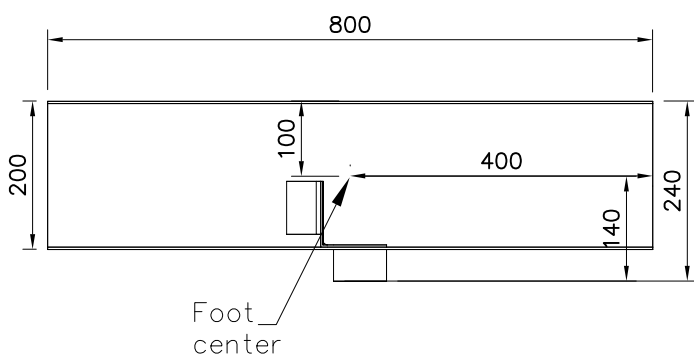

 <p>The drawing is a cross-sectional view of a window frame assembly. It shows a vertical frame element on the left and a horizontal frame element on top. A dimension line indicates a height of 25 units for a specific part of the frame. Another dimension line indicates a width of 300 units for the horizontal frame element. The drawing also shows the frame's connection to a wall and the presence of insulation or a sealant.</p>		

DET 7

DET 8

DET 9

DET 10

DET 11

DET 12

DET 13

① 902433	PCS	② 902299	PCS
	1		1
③ 903149	PCS	④ 909248	PCS
	4		4
M12x30		M12	
⑤ 980154	PCS	⑥ 900240	PCS
	8		6
Ø24/13		Ø8x70	
	PCS		PCS

DET 1

DET 2 ARENA SIDE

DET 3 ARENA END

**Tuotekyltti tulee tuotteen mukana yhdellä seuraavista tavoista:****1) Metallinen tuotekyltti ja kiinnitysruuvit**

- Kiinnitä tuotekyltti ruuveilla tolppaan noin 2 metrin korkeuteen kuvan 1 mukaisesti.