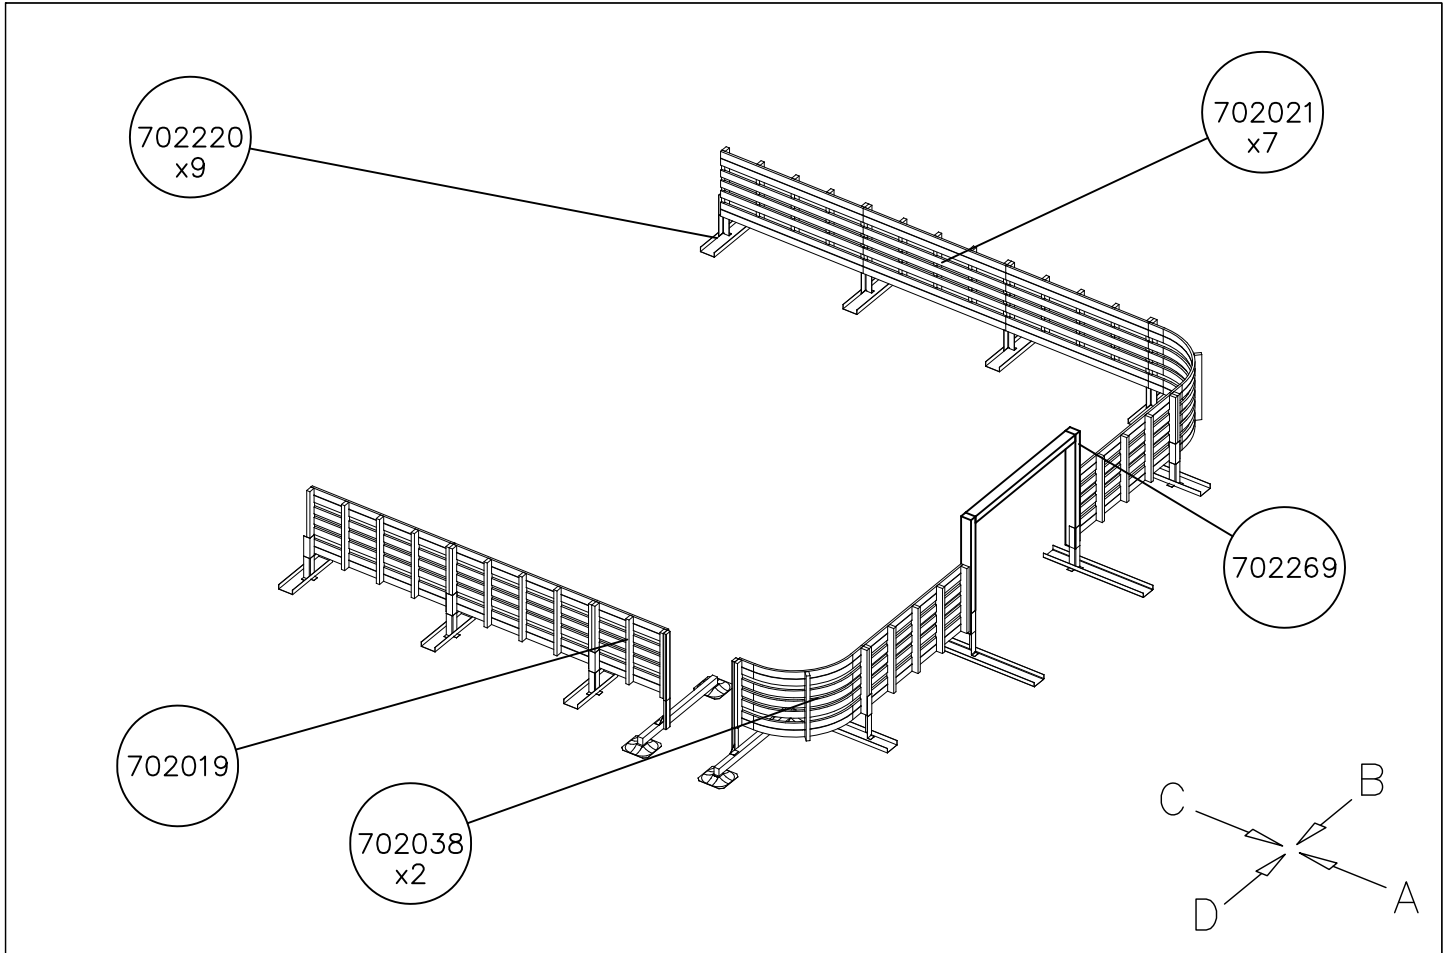

LAPPSET®

ARCSPORT

ASENNUSOHJE
MONTERINGSANSVISNING
INSTALLATION INSTRUCTION
AUFBAUANLEITUNG
NOTICE D'INSTALLATION

DATE: 25.9.2017

Q06743

DATE: 25.9.2017

<p>702019</p>  <p>L 1000</p>	<p>PCS</p> <p>1</p>	<p>702021</p>  <p>L 2000</p>	<p>PCS</p> <p>15</p>	<p>702038</p> 	<p>PCS</p> <p>4</p>	<p>702220</p> 	<p>PCS</p> <p>17</p>	<p>702227</p>  <p>L 2000</p>	<p>PCS</p> <p>4</p>	<p>702248</p> 	<p>PCS</p> <p>4</p>
<p>702269</p>  <p>10x125x520</p>	<p>PCS</p> <p>1</p>	<p>702286</p>  <p>90x50</p>	<p>PCS</p> <p>1</p>	<p>902434</p> 	<p>PCS</p> <p>53</p>	<p>902487</p>  <p>65x65</p>	<p>PCS</p> <p>1</p>	<p>905051</p>  <p>Ø24/8.4</p>	<p>PCS</p> <p>144</p>	<p>909203</p>  <p>M8x75</p>	<p>PCS</p> <p>72</p>
<p>909506</p>  <p>Ø3.5x13</p>	<p>PCS</p> <p>4</p>	<p>980103</p>  <p>Ø4x50</p>	<p>PCS</p> <p>106</p>	<p>980122</p>  <p>Ø5x30</p>	<p>PCS</p> <p>4</p>	<p>980128</p>  <p>Ø7x40</p>	<p>PCS</p> <p>53</p>	<p>980150</p>  <p>M8</p>	<p>PCS</p> <p>72</p>	<p>A00180</p> 	<p>PCS</p> <p>1</p>
<p>P01444</p>  <p>L 3000</p>	<p>PCS</p> <p>1</p>	<p>P01445</p>  <p>L 4000</p>	<p>PCS</p> <p>5</p>	<p>Q03043</p> 	<p>PCS</p> <p>2</p>		<p>PCS</p>		<p>PCS</p>		<p>PCS</p>
	<p>PCS</p>		<p>PCS</p>		<p>PCS</p>		<p>PCS</p>		<p>PCS</p>		<p>PCS</p>
	<p>PCS</p>		<p>PCS</p>		<p>PCS</p>		<p>PCS</p>		<p>PCS</p>		<p>PCS</p>

 <p>The drawing is a cross-sectional view of a window frame assembly. It shows a vertical frame element on the left and a horizontal frame element on top. A dimension line indicates a height of 25 units for a specific part of the frame. Another dimension line indicates a width of 300 units for the horizontal frame element. The drawing also shows the frame's connection to a wall and the presence of insulation or a sealant.</p>		

<p>DET 1</p>  <p>M8 Ø24/8.4 M8x75</p>	<p>DET 2</p>  <p>8x70</p>	<p>DET 3</p>  <p>902434 Ø7x40 Ø4x50 20</p>	<p>DET 4</p>  <p>902434 Ø7x40 Ø4x50 20</p>
<p>DET 5</p>  <p>702269 Ø5x30</p>			

DATE: 25.9.2017