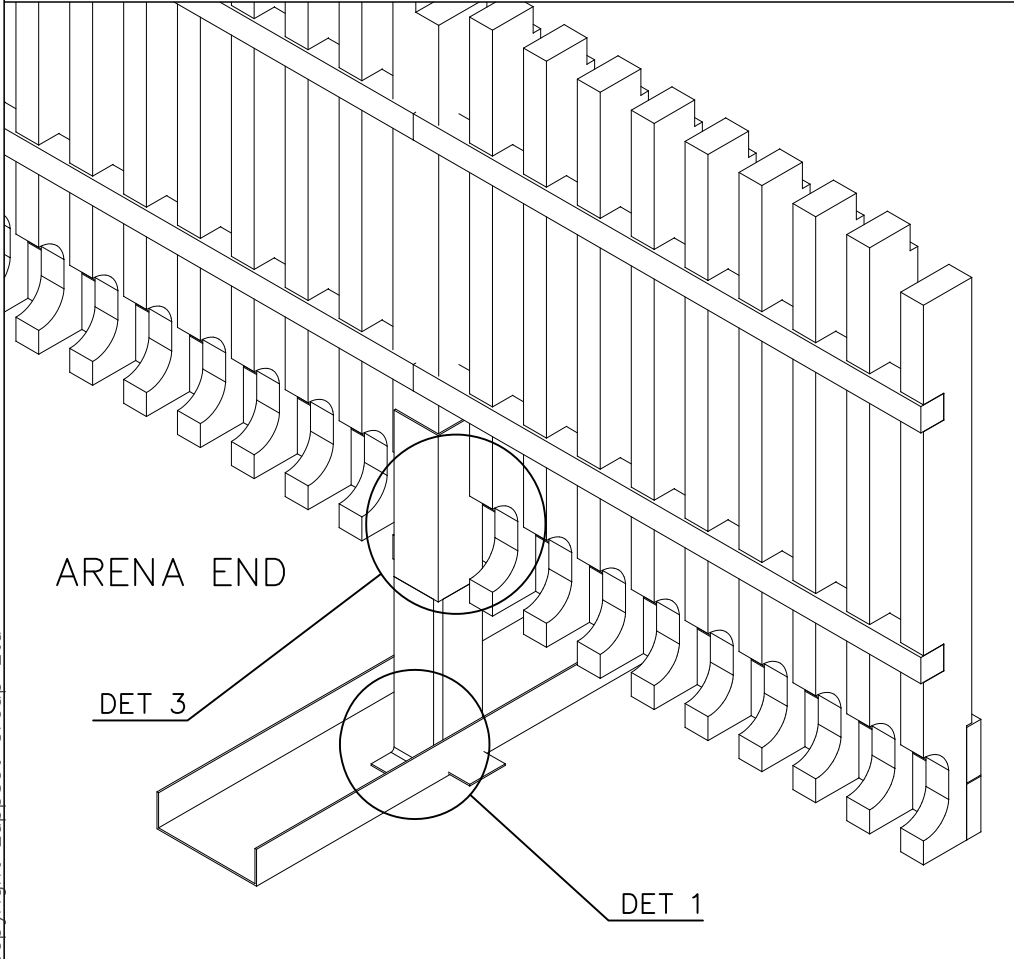

 <p>The drawing is a cross-sectional view of a window frame assembly. It shows a vertical frame element on the left and a horizontal frame element on top. A dimension line indicates a height of 25 units for a specific part of the frame. Another dimension line indicates a width of 300 units for the horizontal frame element. The drawing also shows the frame's connection to a wall and the presence of insulation or a sealant.</p>		

DET 7

DET 8

DET 9

DET 10

DET 11

DET 12

DET 13

① 902433	PCS	② 902299	PCS
	1		1
③ 903149	PCS	④ 909248	PCS
	4		4
M12x30		M12	
⑤ 980154	PCS	⑥ 900240	PCS
	8		6
Ø24/13		Ø8x70	
	PCS		PCS

DET 1

DET 2 ARENA SIDE

DET 3 ARENA END

**Tuotekyltti tulee tuotteen mukana yhdellä seuraavista tavoista:****1) Metallinen tuotekyltti ja kiinnitysruuvit**

- Kiinnitä tuotekyltti ruuveilla tolppaan noin 2 metrin korkeuteen kuvan 1 mukaisesti.