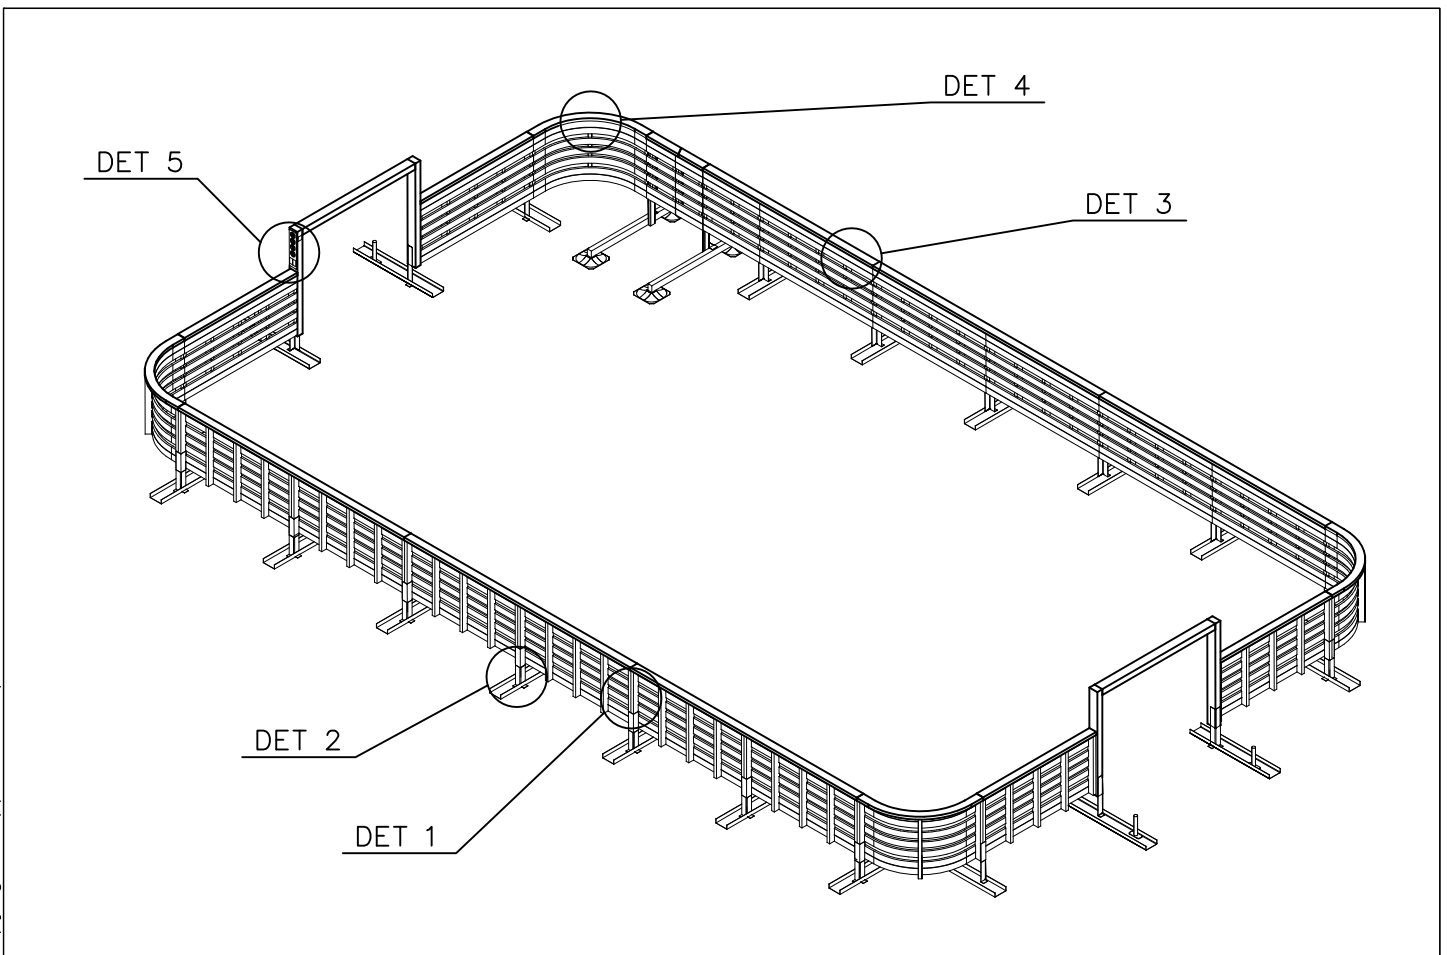

LAPPSET®

ARCSPORT

ASENNUSOHJE
MONTERINGSANSVISNING
INSTALLATION INSTRUCTION
AUFBAUANLEITUNG
NOTICE D'INSTALLATION

DATE: 25.9.2017

Q06743

DATE: 25.9.2017

<p>702019</p>  <p>L 1000</p>	<p>PCS</p> <p>1</p>	<p>702021</p>  <p>L 2000</p>	<p>PCS</p> <p>15</p>	<p>702038</p> 	<p>PCS</p> <p>4</p>	<p>702220</p> 	<p>PCS</p> <p>17</p>	<p>702227</p>  <p>L 2000</p>	<p>PCS</p> <p>4</p>	<p>702248</p> 	<p>PCS</p> <p>4</p>
<p>702269</p>  <p>10x125x520</p>	<p>PCS</p> <p>1</p>	<p>702286</p>  <p>90x50</p>	<p>PCS</p> <p>1</p>	<p>902434</p> 	<p>PCS</p> <p>53</p>	<p>902487</p>  <p>65x65</p>	<p>PCS</p> <p>1</p>	<p>905051</p>  <p>Ø24/8.4</p>	<p>PCS</p> <p>144</p>	<p>909203</p>  <p>M8x75</p>	<p>PCS</p> <p>72</p>
<p>909506</p>  <p>Ø3.5x13</p>	<p>PCS</p> <p>4</p>	<p>980103</p>  <p>Ø4x50</p>	<p>PCS</p> <p>106</p>	<p>980122</p>  <p>Ø5x30</p>	<p>PCS</p> <p>4</p>	<p>980128</p>  <p>Ø7x40</p>	<p>PCS</p> <p>53</p>	<p>980150</p>  <p>M8</p>	<p>PCS</p> <p>72</p>	<p>A00180</p> 	<p>PCS</p> <p>1</p>
<p>P01444</p>  <p>L 3000</p>	<p>PCS</p> <p>1</p>	<p>P01445</p>  <p>L 4000</p>	<p>PCS</p> <p>5</p>	<p>Q03043</p> 	<p>PCS</p> <p>2</p>		<p>PCS</p>		<p>PCS</p>		<p>PCS</p>
	<p>PCS</p>		<p>PCS</p>		<p>PCS</p>		<p>PCS</p>		<p>PCS</p>		<p>PCS</p>
	<p>PCS</p>		<p>PCS</p>		<p>PCS</p>		<p>PCS</p>		<p>PCS</p>		<p>PCS</p>

 <p>The drawing is a cross-sectional view of a window frame assembly. It shows a vertical frame element on the left and a horizontal frame element on top. A dimension line indicates a height of 25 units for a specific part of the frame. Another dimension line indicates a width of 300 units for the horizontal frame element. The drawing also shows the frame's connection to a wall and the presence of insulation or a sealant.</p>		