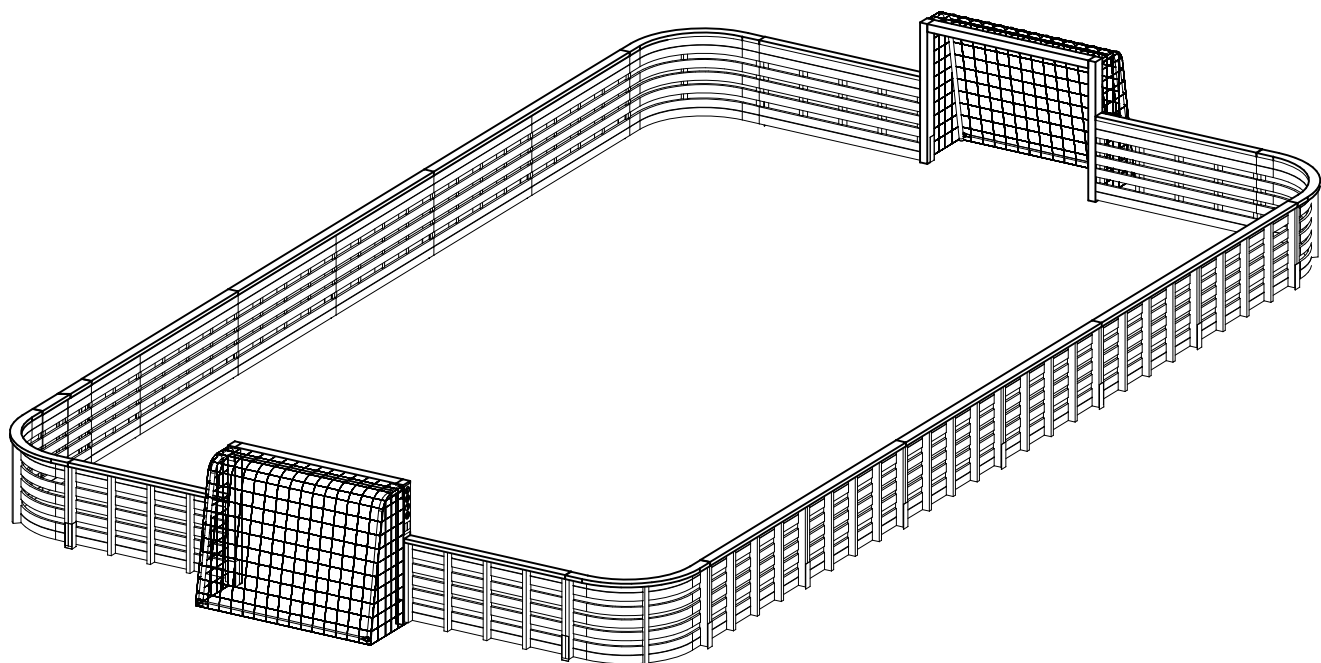

LAPPSET®

ARCSPORT

ASENNUSOHJE
MONTERINGSANSVISNING
INSTALLATION INSTRUCTION
AUFBAUANLEITUNG
NOTICE D'INSTALLATION

DATE: 25.9.2017

Q06743

DATE: 25.9.2017

<p>702019</p>  <p>L 1000</p>	<p>PCS</p> <p>1</p>	<p>702021</p>  <p>L 2000</p>	<p>PCS</p> <p>15</p>	<p>702038</p> 	<p>PCS</p> <p>4</p>	<p>702220</p> 	<p>PCS</p> <p>17</p>	<p>702227</p>  <p>L 2000</p>	<p>PCS</p> <p>4</p>	<p>702248</p> 	<p>PCS</p> <p>4</p>
<p>702269</p>  <p>10x125x520</p>	<p>PCS</p> <p>1</p>	<p>702286</p>  <p>90x50</p>	<p>PCS</p> <p>1</p>	<p>902434</p> 	<p>PCS</p> <p>53</p>	<p>902487</p>  <p>65x65</p>	<p>PCS</p> <p>1</p>	<p>905051</p>  <p>Ø24/8.4</p>	<p>PCS</p> <p>144</p>	<p>909203</p>  <p>M8x75</p>	<p>PCS</p> <p>72</p>
<p>909506</p>  <p>Ø3.5x13</p>	<p>PCS</p> <p>4</p>	<p>980103</p>  <p>Ø4x50</p>	<p>PCS</p> <p>106</p>	<p>980122</p>  <p>Ø5x30</p>	<p>PCS</p> <p>4</p>	<p>980128</p>  <p>Ø7x40</p>	<p>PCS</p> <p>53</p>	<p>980150</p>  <p>M8</p>	<p>PCS</p> <p>72</p>	<p>A00180</p> 	<p>PCS</p> <p>1</p>
<p>P01444</p>  <p>L 3000</p>	<p>PCS</p> <p>1</p>	<p>P01445</p>  <p>L 4000</p>	<p>PCS</p> <p>5</p>	<p>Q03043</p> 	<p>PCS</p> <p>2</p>		<p>PCS</p>		<p>PCS</p>		<p>PCS</p>
	<p>PCS</p>		<p>PCS</p>		<p>PCS</p>		<p>PCS</p>		<p>PCS</p>		<p>PCS</p>
	<p>PCS</p>		<p>PCS</p>		<p>PCS</p>		<p>PCS</p>		<p>PCS</p>		<p>PCS</p>

 <p>The drawing is a cross-sectional view of a window frame assembly. It shows a vertical frame element on the left and a horizontal frame element on top. A dimension line indicates a height of 25 units for a specific part of the frame. Another dimension line indicates a width of 300 units for the horizontal frame element. The drawing also shows the frame's connection to a wall and the presence of insulation or a sealant.</p>		

<p>DET 1</p>  <p>M8 Ø24/8.4 M8x75</p>	<p>DET 2</p>  <p>8x70</p>	<p>DET 3</p>  <p>902434 Ø7x40 Ø4x50 20</p>	<p>DET 4</p>  <p>902434 Ø7x40 Ø4x50 20</p>
<p>DET 5</p>  <p>702269 Ø5x30</p>			

DATE: 25.9.2017