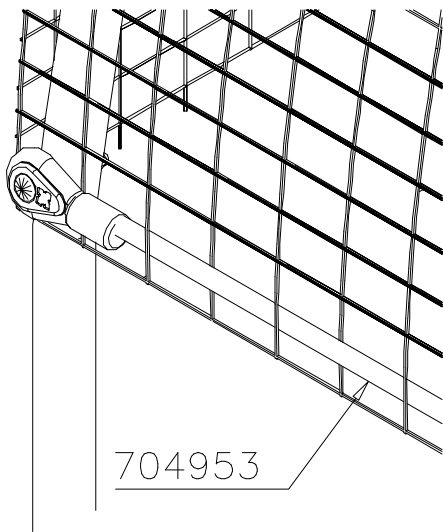

 <p>The drawing is a cross-sectional view of a window frame assembly. It shows a vertical frame element on the left and a horizontal frame element on top. A dimension line indicates a height of 25 units for a specific part of the frame. Another dimension line indicates a width of 300 units for the horizontal frame element. The drawing also shows the frame's connection to a wall and the presence of insulation or a sealant.</p>		

DET 7

DET 8

DET 9

DET 10

DET 11

DET 12

DET 13

① 902433	PCS	② 902299	PCS
	1		1
③ 903149	PCS	④ 909248	PCS
	4		4
M12x30		M12	
⑤ 980154	PCS	⑥ 900240	PCS
	8		6
Ø24/13		Ø8x70	
	PCS		PCS

DET 1

DET 2 ARENA SIDE

DET 3 ARENA END

**Tuotekyltti tulee tuotteen mukana yhdellä seuraavista tavoista:****1) Metallinen tuotekyltti ja kiinnitysruuvit**

- Kiinnitä tuotekyltti ruuveilla tolppaan noin 2 metrin korkeuteen kuvan 1 mukaisesti.