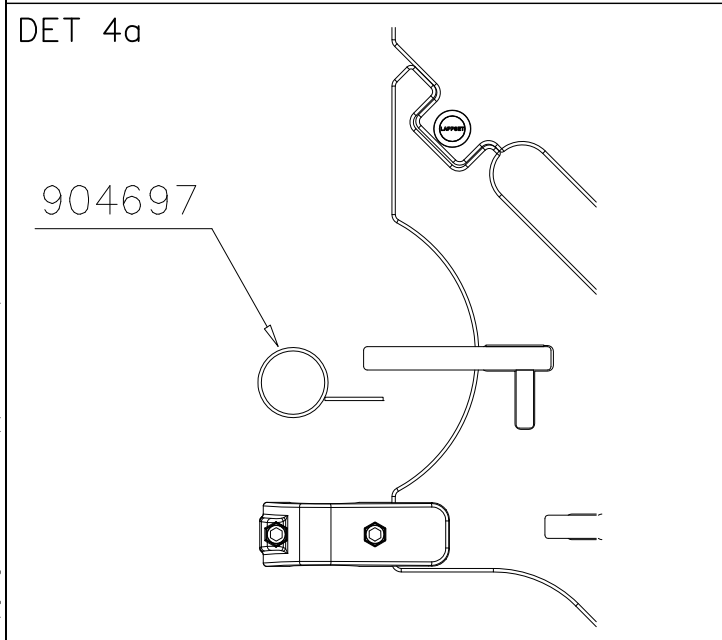

Huom!
 Käytä langalla merkittyä paria samassa liitoksessa.

**Tuotekyltti tulee tuotteen mukana yhdellä seuraavista tavoista:****1) Metallinen tuotekyltti ja kiinnitysruuvit**

- Kiinnitä tuotekyltti ruuveilla tolppaan noin 2 metrin korkeuteen kuvan 1 mukaisesti.

Product label is delivered by one of following ways:**1) Metal product label and screws**

- Fasten the label with screws.

2) Label sticker

- Clean the painted metal or plywood surface from dirt and moisture. Fasten the sticker as shown in the figure 2.
- Note. Do not attach the sticker to rough surfaced laminate or painted wood.

① 704158	PCS	② 902124	PCS
	1		4
		150x50x50	
③ 902232	PCS	④ 902233	PCS
	2		2
M10x55		M10x30	
⑤ 902273	PCS	⑥ 980161	PCS
	4		4
		M10	
	PCS		PCS
	PCS		PCS

DET 1

DET 2

DET 3

DET 4

① 704184	PCS	② 901899	PCS
	2		20
		M8x45	
③ 902195	PCS	④ 902232	PCS
	36		18
150x50x50		M10x55	
⑤ 902233	PCS	⑥ 902273	PCS
	18		36
M10x30			
⑦ 904617	PCS	⑧ 904623	PCS
	2		4
∅60x2.5		∅60x115	
⑨ 980150	PCS	⑩ 980161	PCS
	20		36
M8		M10	
⑪ P01915	PCS		PCS
	5		
20x145x600			

DET 1

DET 2

DET 3

DET 4

DET 5

DET 6

① 704197	PCS	② 904629	PCS
	1		1
1090x1090		Ø60x1113	
③ 904630	PCS	④ 909256	PCS
	2		9
Ø60x796		Ø16/8.4x1.6	
⑤ 909633	PCS	⑥ 909852	PCS
	9		9
M8		M8x30	
	PCS		PCS

① 704309 +890	PCS 1	② 704310 405x1475x15	PCS 1
③ 704311 405x1475x15	PCS 1	④ 902124 150x50x50	PCS 12
⑤ 902232 M10x55	PCS 6	⑥ 902233 M10x30	PCS 6
⑦ 904068 M8x40	PCS 2	⑧ 904697 Ø60.3x2.9x710	PCS 1
⑨ 904735 LEFT	PCS 1	⑩ 904736 RIGHT	PCS 1
⑪ 905083 Ø32	PCS 20	⑫ 905112 Ø22	PCS 20
⑬ 909256 Ø16/8.4x1.6	PCS 20	⑭ 909852 M8x30	PCS 8
⑮ 909855 M8x35	PCS 10	⑯ 980160 M8	PCS 20
		⑰ 980161 M10	PCS 12
		⑱ 909628 M10x100	PCS 8