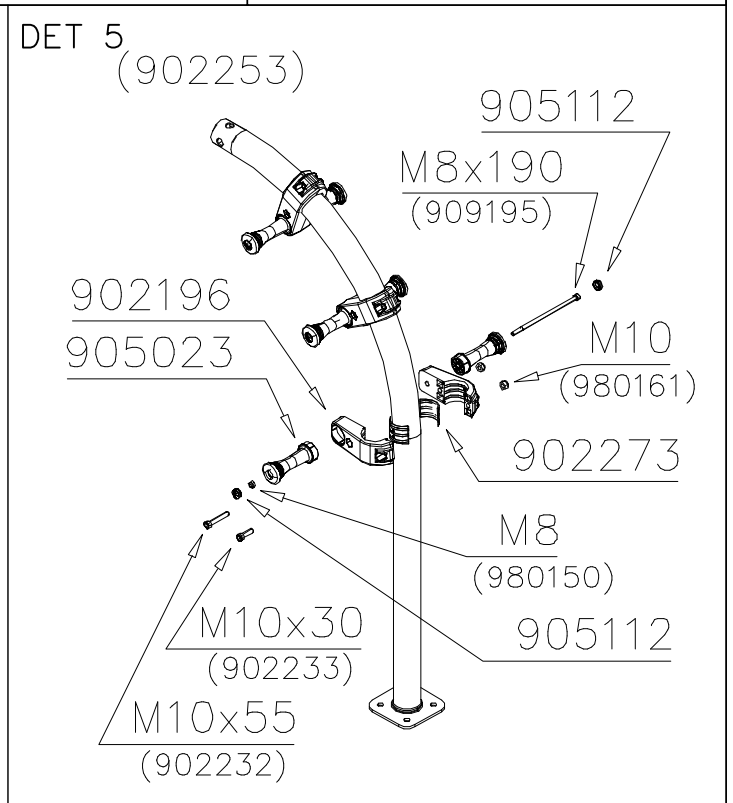

Huom!
 Käytä langalla merkittyä paria samassa liitoksessa.

**Tuotekyltti tulee tuotteen mukana yhdellä seuraavista tavoista:****1) Metallinen tuotekyltti ja kiinnitysruuvit**

- Kiinnitä tuotekyltti ruuveilla tolppaan noin 2 metrin korkeuteen kuvan 1 mukaisesti.

	 GRAY	PCS 1	 150x50x50	PCS 12	 M10x55	PCS 6	 M10x30	PCS 6	 M10	PCS 12		PCS
	 YELLOW	PCS 1	 150x50x50	PCS 12	 M10x55	PCS 6	 M10x30	PCS 6	 M10	PCS 12		PCS
		PCS 1	 150x50x50	PCS 12	 M10x55	PCS 6	 M10x30	PCS 6	 M10	PCS 12		PCS
		PCS 1	 150x50x50	PCS 12	 M10x55	PCS 6	 M10x30	PCS 6	 M10	PCS 12		PCS
	 YELLOW	PCS 1	 150x50x50	PCS 12	 M10x55	PCS 6	 M10x30	PCS 6	 M10	PCS 12		PCS
		PCS		PCS		PCS		PCS		PCS		PCS
		PCS		PCS		PCS		PCS		PCS		PCS
		PCS		PCS		PCS		PCS		PCS		PCS

① 704158	PCS	② 902124	PCS
	1		4
		150x50x50	
③ 902232	PCS	④ 902233	PCS
	2		2
M10x55		M10x30	
⑤ 902273	PCS	⑥ 980161	PCS
	4		4
		M10	
	PCS		PCS
	PCS		PCS

DET 1

DET 2

DET 3

DET 4

① 704184	PCS	② 901899	PCS
	2		20
		M8x45	
③ 902195	PCS	④ 902232	PCS
	36		18
150x50x50		M10x55	
⑤ 902233	PCS	⑥ 902273	PCS
	18		36
M10x30			
⑦ 904617	PCS	⑧ 904623	PCS
	2		4
∅60x2.5		∅60x115	
⑨ 980150	PCS	⑩ 980161	PCS
	20		36
M8		M10	
⑪ P01915	PCS		PCS
	5		
20x145x600			