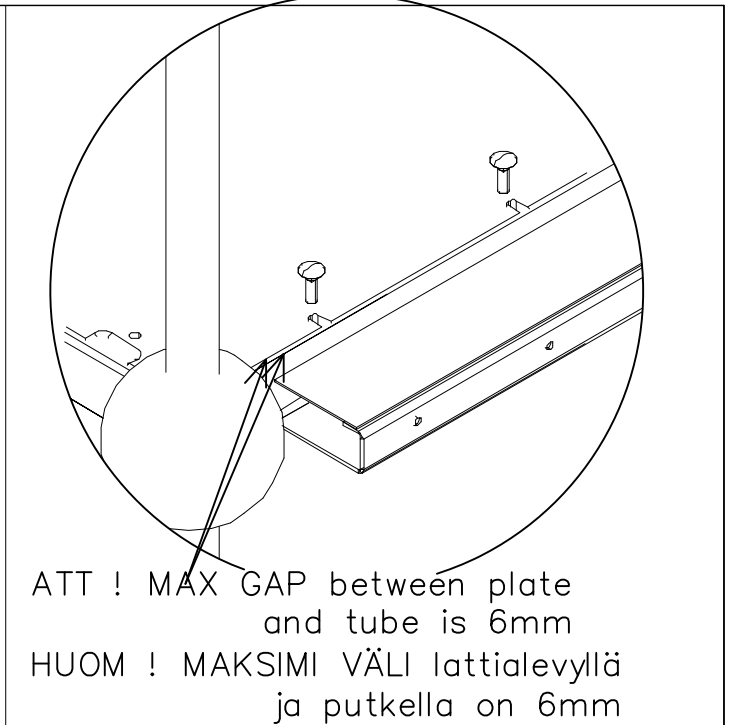

LAPPSET®

FLOOR (SLIDE)

CLOXX

DATE: 3.10.2013

2(3)

○ 704684	○ 704685	PCS 1	○ 902124	PCS 12	○ 902232	PCS 6	○ 902233	PCS 6	○ 980161	PCS 12		PCS
			 150x50x50		 M10x55		 M10x30		 M10			
		PCS	○ 909109	PCS 2	○ 905090	PCS 2	○ 980154	PCS 2	○ 909248	PCS 2	○ 905115	PCS 2
			 M12x40		 Ø45		 Ø24/13		 M12		 Ø32	
		PCS		PCS		PCS		PCS		PCS		PCS
○ 704692	○ 704693	PCS 1	○ 902124	PCS 12	○ 902232	PCS 6	○ 902233	PCS 6	○ 980161	PCS 12		PCS
			 150x50x50		 M10x55		 M10x30		 M10			
		PCS	○ 909109	PCS 2	○ 905090	PCS 2	○ 980154	PCS 2	○ 909248	PCS 2	○ 905115	PCS 2
			 M12x40		 Ø45		 Ø24/13		 M12		 Ø32	
		PCS		PCS		PCS		PCS		PCS		PCS
		PCS		PCS		PCS		PCS		PCS		PCS