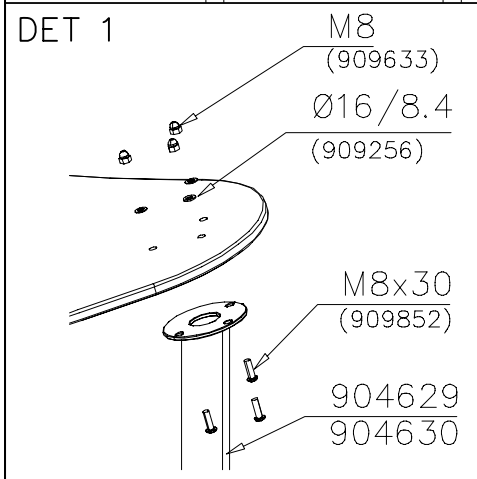

Huom!
 Käytä langalla merkittyä paria samassa liitoksessa.

**Tuotekyltti tulee tuotteen mukana yhdellä seuraavista tavoista:****1) Metallinen tuotekyltti ja kiinnitysruuvit**

- Kiinnitä tuotekyltti ruuveilla tolppaan noin 2 metrin korkeuteen kuvan 1 mukaisesti.

Product label is delivered by one of following ways:**1) Metal product label and screws**

- Fasten the label with screws.

2) Label sticker

- Clean the painted metal or plywood surface from dirt and moisture. Fasten the sticker as shown in the figure 2.
- Note. Do not attach the sticker to rough surfaced laminate or painted wood.

① 704158	PCS	② 902124	PCS
	1		4
		150x50x50	
③ 902232	PCS	④ 902233	PCS
	2		2
M10x55		M10x30	
⑤ 902273	PCS	⑥ 980161	PCS
	4		4
		M10	
	PCS		PCS
	PCS		PCS

DET 1

DET 2

DET 3

DET 4

① 704184	PCS	② 901899	PCS
	2		20
		M8x45	
③ 902195	PCS	④ 902232	PCS
	36		18
150x50x50		M10x55	
⑤ 902233	PCS	⑥ 902273	PCS
	18		36
M10x30			
⑦ 904617	PCS	⑧ 904623	PCS
	2		4
∅60x2.5		∅60x115	
⑨ 980150	PCS	⑩ 980161	PCS
	20		36
M8		M10	
⑪ P01915	PCS		PCS
	5		
20x145x600			

DET 1

DET 2

DET 3

DET 4

DET 5

DET 6

① 704197	PCS	② 904629	PCS
	1		1
1090x1090		Ø60x1113	
③ 904630	PCS	④ 909256	PCS
	2		9
Ø60x796		Ø16/8.4x1.6	
⑤ 909633	PCS	⑥ 909852	PCS
	9		9
M8		M8x30	
	PCS		PCS

① 704309 +890	PCS 1	② 704310 405x1475x15	PCS 1
③ 704311 405x1475x15	PCS 1	④ 902124 150x50x50	PCS 12
⑤ 902232 M10x55	PCS 6	⑥ 902233 M10x30	PCS 6
⑦ 904068 M8x40	PCS 2	⑧ 904697 Ø60.3x2.9x710	PCS 1
⑨ 904735 LEFT	PCS 1	⑩ 904736 RIGHT	PCS 1
⑪ 905083 Ø32	PCS 20	⑫ 905112 Ø22	PCS 20
⑬ 909256 Ø16/8.4x1.6	PCS 20	⑭ 909852 M8x30	PCS 8
⑮ 909855 M8x35	PCS 10	⑯ 980160 M8	PCS 20
		⑰ 980161 M10	PCS 12
		⑱ 909628 M10x100	PCS 8