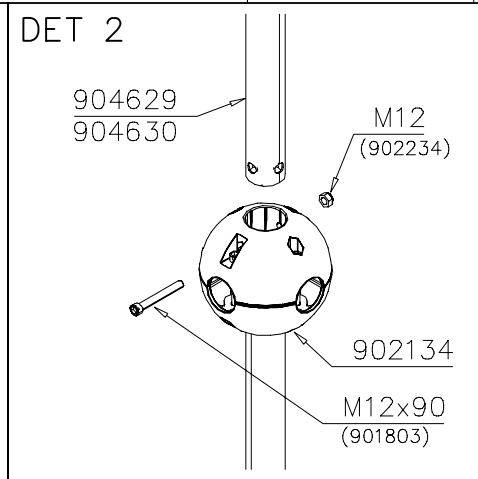

Huom!
 Käytä langalla merkittyä paria samassa liitoksessa.

**Tuotekyltti tulee tuotteen mukana yhdellä seuraavista tavoista:****1) Metallinen tuotekyltti ja kiinnitysruuvit**

- Kiinnitä tuotekyltti ruuveilla tolppaan noin 2 metrin korkeuteen kuvan 1 mukaisesti.

NOTE:
 Use a wire marked pairs
 of the same junction.

Huom!
 Käytä langalla merkittyä
 paria samassa liitoksessa.

① 904512	PCS	② 902253	PCS
	1		3
③ 909628	PCS		PCS
 M10x100	4		
	PCS		PCS
	PCS		PCS
	PCS		PCS

① 704158	PCS	② 902124	PCS
	1		4
		150x50x50	
③ 902232	PCS	④ 902233	PCS
	2		2
M10x55		M10x30	
⑤ 902273	PCS	⑥ 980161	PCS
	4		4
		M10	
	PCS		PCS
	PCS		PCS

DET 1

DET 2

DET 3

DET 4

① 704184	PCS	② 901899	PCS
	2		20
		M8x45	
③ 902195	PCS	④ 902232	PCS
	36		18
150x50x50		M10x55	
⑤ 902233	PCS	⑥ 902273	PCS
	18		36
M10x30			
⑦ 904617	PCS	⑧ 904623	PCS
	2		4
∅60x2.5		∅60x115	
⑨ 980150	PCS	⑩ 980161	PCS
	20		36
M8		M10	
⑪ P01915	PCS		PCS
	5		
20x145x600			

DET 1

DET 2

DET 3

DET 4

DET 5

DET 6

① 704197	PCS	② 904629	PCS
	1		1
1090x1090		Ø60x1113	
③ 904630	PCS	④ 909256	PCS
	2		9
Ø60x796		Ø16/8.4x1.6	
⑤ 909633	PCS	⑥ 909852	PCS
	9		9
M8		M8x30	
	PCS		PCS

① 704309 +890	PCS 1	② 704310 405x1475x15	PCS 1
③ 704311 405x1475x15	PCS 1	④ 902124 150x50x50	PCS 12
⑤ 902232 M10x55	PCS 6	⑥ 902233 M10x30	PCS 6
⑦ 904068 M8x40	PCS 2	⑧ 904697 Ø60.3x2.9x710	PCS 1
⑨ 904735 LEFT	PCS 1	⑩ 904736 RIGHT	PCS 1
⑪ 905083 Ø32	PCS 20	⑫ 905112 Ø22	PCS 20
⑬ 909256 Ø16/8.4x1.6	PCS 20	⑭ 909852 M8x30	PCS 8
⑮ 909855 M8x35	PCS 10	⑯ 980160 M8	PCS 20
		⑰ 980161 M10	PCS 12
		⑱ 909628 M10x100	PCS 8