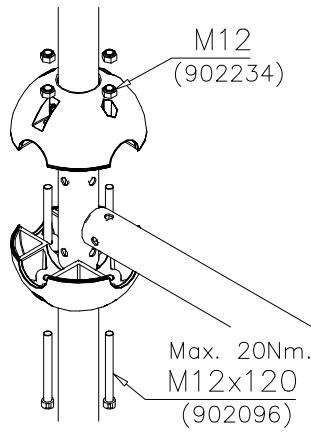

LAPPSET CLOXX & FINNO

SLIDE

27.11.2012

2(2)

DO NOT TIGHTEN THE JOINTS UNTIL THE STRUCTURE IS COMPLETE.

① 901803	PCS	② 901994	PCS
	2		2
M12x90		Ø190	
③ 902096	PCS	④ 902234	PCS
	4		6
M12x120		M12	
	PCS		PCS
	PCS		PCS
	PCS		PCS
	PCS		PCS
	PCS		PCS
	PCS		PCS

DET 1

DET 2

DET 3

DET 4

DET 5

DET 6

REMEMBER
FINAL
TIGHTENING

DET 7

DET 8

 <p>A00796</p>	 <p>P05270</p>	<p>PCS</p> <p>1</p>	 <p>902124</p> <p>150x50x50</p>	<p>PCS</p> <p>12</p>	 <p>902232</p> <p>M10x55</p>	<p>PCS</p> <p>6</p>	 <p>902233</p> <p>M10x30</p>	<p>PCS</p> <p>6</p>	 <p>980161</p> <p>M10</p>	<p>PCS</p> <p>12</p>		<p>PCS</p>
		<p>PCS</p>	 <p>909109</p> <p>M12x40</p>	<p>PCS</p> <p>2</p>	 <p>905090</p> <p>Ø45</p>	<p>PCS</p> <p>2</p>	 <p>980154</p> <p>Ø24/13</p>	<p>PCS</p> <p>2</p>	 <p>909248</p> <p>M12</p>	<p>PCS</p> <p>2</p>	 <p>905115</p> <p>Ø32</p>	<p>PCS</p> <p>2</p>
		<p>PCS</p>		<p>PCS</p>		<p>PCS</p>		<p>PCS</p>		<p>PCS</p>		<p>PCS</p>
		<p>PCS</p>		<p>PCS</p>		<p>PCS</p>		<p>PCS</p>		<p>PCS</p>		<p>PCS</p>
		<p>PCS</p>		<p>PCS</p>		<p>PCS</p>		<p>PCS</p>		<p>PCS</p>		<p>PCS</p>
		<p>PCS</p>		<p>PCS</p>		<p>PCS</p>		<p>PCS</p>		<p>PCS</p>		<p>PCS</p>
		<p>PCS</p>		<p>PCS</p>		<p>PCS</p>		<p>PCS</p>		<p>PCS</p>		<p>PCS</p>

ATT ! MAX GAP between plate and tube is 6mm
 HUOM ! MAKSIMI VÄLI lattialevyllä ja putkella on 6mm

KÄYTÄ TARVITTAESSA SAMAA LEVYÄ VASEMALLE TAI OIKEALLE.

IF NECESSARY USE SAME PLATE LEFT OR RIGHT.

NOTE:
 Use a wire marked pairs of the same junction.