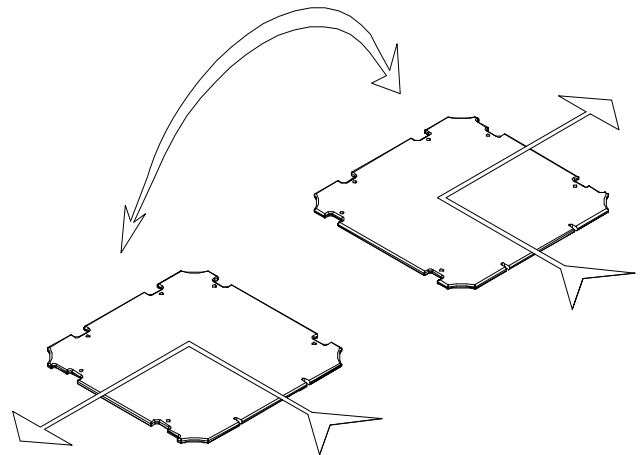

DET 8

 <p>A00796</p>	 <p>P05270</p>	<p>PCS</p> <p>1</p>	 <p>902124</p> <p>150x50x50</p>	<p>PCS</p> <p>12</p>	 <p>902232</p> <p>M10x55</p>	<p>PCS</p> <p>6</p>	 <p>902233</p> <p>M10x30</p>	<p>PCS</p> <p>6</p>	 <p>980161</p> <p>M10</p>	<p>PCS</p> <p>12</p>		<p>PCS</p>
		<p>PCS</p>	 <p>909109</p> <p>M12x40</p>	<p>PCS</p> <p>2</p>	 <p>905090</p> <p>Ø45</p>	<p>PCS</p> <p>2</p>	 <p>980154</p> <p>Ø24/13</p>	<p>PCS</p> <p>2</p>	 <p>909248</p> <p>M12</p>	<p>PCS</p> <p>2</p>	 <p>905115</p> <p>Ø32</p>	<p>PCS</p> <p>2</p>
		<p>PCS</p>		<p>PCS</p>		<p>PCS</p>		<p>PCS</p>		<p>PCS</p>		<p>PCS</p>
		<p>PCS</p>		<p>PCS</p>		<p>PCS</p>		<p>PCS</p>		<p>PCS</p>		<p>PCS</p>
		<p>PCS</p>		<p>PCS</p>		<p>PCS</p>		<p>PCS</p>		<p>PCS</p>		<p>PCS</p>
		<p>PCS</p>		<p>PCS</p>		<p>PCS</p>		<p>PCS</p>		<p>PCS</p>		<p>PCS</p>
		<p>PCS</p>		<p>PCS</p>		<p>PCS</p>		<p>PCS</p>		<p>PCS</p>		<p>PCS</p>

ATT ! MAX GAP between plate and tube is 6mm
 HUOM ! MAKSIMI VÄLI lattialevyllä ja putkella on 6mm

KÄYTÄ TARVITTAESSA SAMAA LEVYÄ VASEMALLE TAI OIKEALLE.

IF NECESSARY USE SAME PLATE LEFT OR RIGHT.

NOTE:
 Use a wire marked pairs of the same junction.