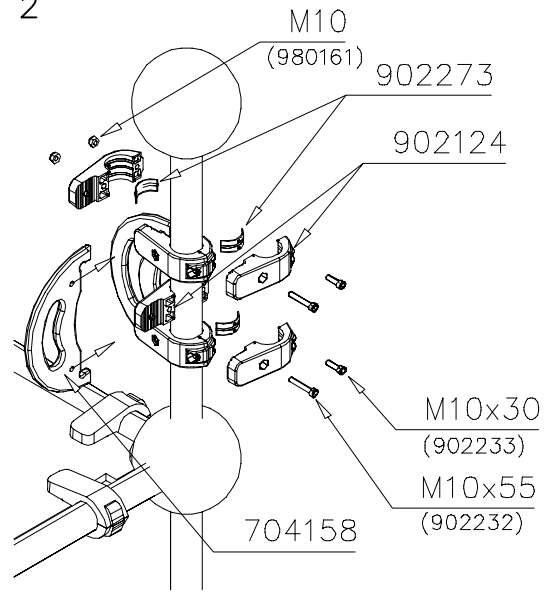

Huom!
 Käytä langalla merkittyä paria samassa liitoksessa.

**Tuotekyltti tulee tuotteen mukana yhdellä seuraavista tavoista:****1) Metallinen tuotekyltti ja kiinnitysruuvit**

- Kiinnitä tuotekyltti ruuveilla tolppaan noin 2 metrin korkeuteen kuvan 1 mukaisesti.

NOTE:
 Use a wire marked pairs
 of the same junction.

Huom!
 Käytä langalla merkittyä
 paria samassa liitoksessa.

① 904512	PCS	② 902253	PCS
	1		3
③ 909628	PCS		PCS
 M10x100	4		
	PCS		PCS
	PCS		PCS
	PCS		PCS

① 704158	PCS	② 902124	PCS
	1		4
		150x50x50	
③ 902232	PCS	④ 902233	PCS
	2		2
M10x55		M10x30	
⑤ 902273	PCS	⑥ 980161	PCS
	4		4
		M10	
	PCS		PCS
	PCS		PCS

DET 1

DET 2

DET 3

DET 4

① 704184	PCS	② 901899	PCS
	2		20
		M8x45	
③ 902195	PCS	④ 902232	PCS
	36		18
150x50x50		M10x55	
⑤ 902233	PCS	⑥ 902273	PCS
	18		36
M10x30			
⑦ 904617	PCS	⑧ 904623	PCS
	2		4
∅60x2.5		∅60x115	
⑨ 980150	PCS	⑩ 980161	PCS
	20		36
M8		M10	
⑪ P01915	PCS		PCS
	5		
20x145x600			

DET 1

DET 2

DET 3

DET 4

DET 5

DET 6

① 704197	PCS	② 904629	PCS
	1		1
1090x1090		Ø60x1113	
③ 904630	PCS	④ 909256	PCS
	2		9
Ø60x796		Ø16/8.4x1.6	
⑤ 909633	PCS	⑥ 909852	PCS
	9		9
M8		M8x30	
	PCS		PCS

① 704309 +890	PCS 1	② 704310 405x1475x15	PCS 1
③ 704311 405x1475x15	PCS 1	④ 902124 150x50x50	PCS 12
⑤ 902232 M10x55	PCS 6	⑥ 902233 M10x30	PCS 6
⑦ 904068 M8x40	PCS 2	⑧ 904697 Ø60.3x2.9x710	PCS 1
⑨ 904735 LEFT	PCS 1	⑩ 904736 RIGHT	PCS 1
⑪ 905083 Ø32	PCS 20	⑫ 905112 Ø22	PCS 20
⑬ 909256 Ø16/8.4x1.6	PCS 20	⑭ 909852 M8x30	PCS 8
⑮ 909855 M8x35	PCS 10	⑯ 980160 M8	PCS 20
		⑰ 980161 M10	PCS 12
		⑱ 909628 M10x100	PCS 8