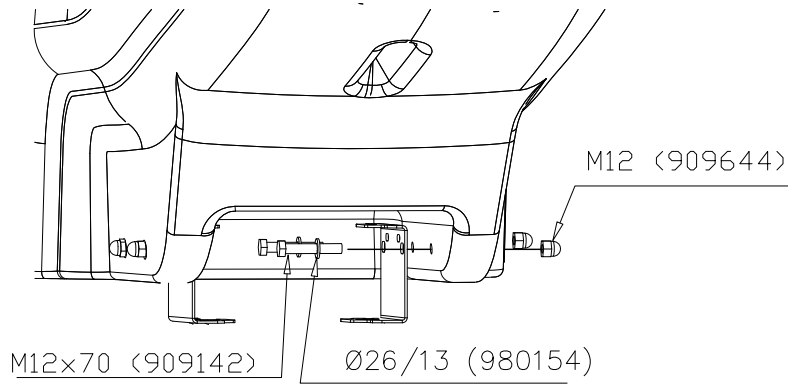

LAPPSET®

FLOOR (SLIDE)

CLOXX

DATE: 3.10.2013

2(3)

○ 704684	○ 704685	PCS 1	○ 902124	PCS 12	○ 902232	PCS 6	○ 902233	PCS 6	○ 980161	PCS 12		PCS
			 150x50x50		 M10x55		 M10x30		 M10			
		PCS	○ 909109	PCS 2	○ 905090	PCS 2	○ 980154	PCS 2	○ 909248	PCS 2	○ 905115	PCS 2
			 M12x40		 Ø45		 Ø24/13		 M12		 Ø32	
		PCS		PCS		PCS		PCS		PCS		PCS
○ 704692	○ 704693	PCS 1	○ 902124	PCS 12	○ 902232	PCS 6	○ 902233	PCS 6	○ 980161	PCS 12		PCS
			 150x50x50		 M10x55		 M10x30		 M10			
		PCS	○ 909109	PCS 2	○ 905090	PCS 2	○ 980154	PCS 2	○ 909248	PCS 2	○ 905115	PCS 2
			 M12x40		 Ø45		 Ø24/13		 M12		 Ø32	
		PCS		PCS		PCS		PCS		PCS		PCS
		PCS		PCS		PCS		PCS		PCS		PCS

① 902532	PCS	② 908021	PCS
	4		2
Ø10x60			
③ 909142	PCS	④ 980154	PCS
	4		4
M12x70		Ø24/13	
⑤ 909644	PCS		PCS
	4		
M12			
	PCS		PCS
	PCS		PCS
	PCS		PCS
	PCS		PCS

DET 1

DET 2

DET 3

<p>DET 1</p> <p>DET 2</p>	<p>705171</p> <p>GRAY</p>	<p>PCS</p> <p>1</p>	<p>705172</p> <p>YELLOW</p>	<p>PCS</p> <p>1</p>
		<p>PCS</p>		<p>PCS</p>
	<p>980152</p> <p>Ø24/8.4</p>	<p>PCS</p> <p>3</p>	<p>909866</p> <p>M8x60</p>	<p>PCS</p> <p>3</p>
	OR			
	<p>980152</p> <p>Ø24/8.4</p>	<p>PCS</p> <p>3</p>	<p>900240</p> <p>Ø8x70</p>	<p>PCS</p> <p>3</p>
		<p>PCS</p>		<p>PCS</p>

LAPPSET CLOXX & FINNO

SLIDE

27.11.2012

2(2)

DO NOT TIGHTEN THE JOINTS UNTIL THE STRUCTURE IS COMPLETE.

① 901803	PCS	② 901994	PCS
	2		2
M12x90		Ø190	
③ 902096	PCS	④ 902234	PCS
	4		6
M12x120		M12	
	PCS		PCS
	PCS		PCS
	PCS		PCS
	PCS		PCS
	PCS		PCS
	PCS		PCS