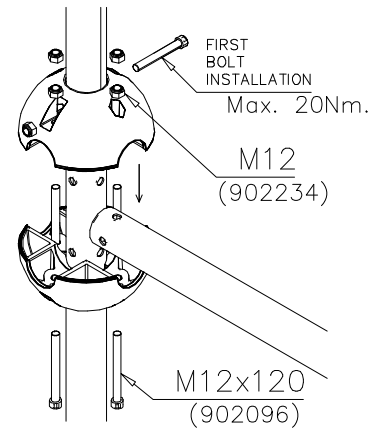

LAPPSET CLOXX & FINNO

SLIDE

27.11.2012

2(2)

DO NOT TIGHTEN THE JOINTS UNTIL THE STRUCTURE IS COMPLETE.

① 901803	PCS	② 901994	PCS
	2		2
M12x90		Ø190	
③ 902096	PCS	④ 902234	PCS
	4		6
M12x120		M12	
	PCS		PCS
	PCS		PCS
	PCS		PCS
	PCS		PCS
	PCS		PCS
	PCS		PCS

DET 1

DET 2

DET 3

DET 4

DET 5

DET 6

REMEMBER
FINAL
TIGHTENING

DET 7

ATT ! MAX GAP between plate and tube is 6mm
 HUOM ! MAKSIMI VÄLI lattialevyllä ja putkella on 6mm

KÄYTÄ TARVITTAESSA SAMAA LEVYÄ VASEMALLE TAI OIKEALLE.

IF NECESSARY USE SAME PLATE LEFT OR RIGHT.

NOTE:
 Use a wire marked pairs of the same junction.