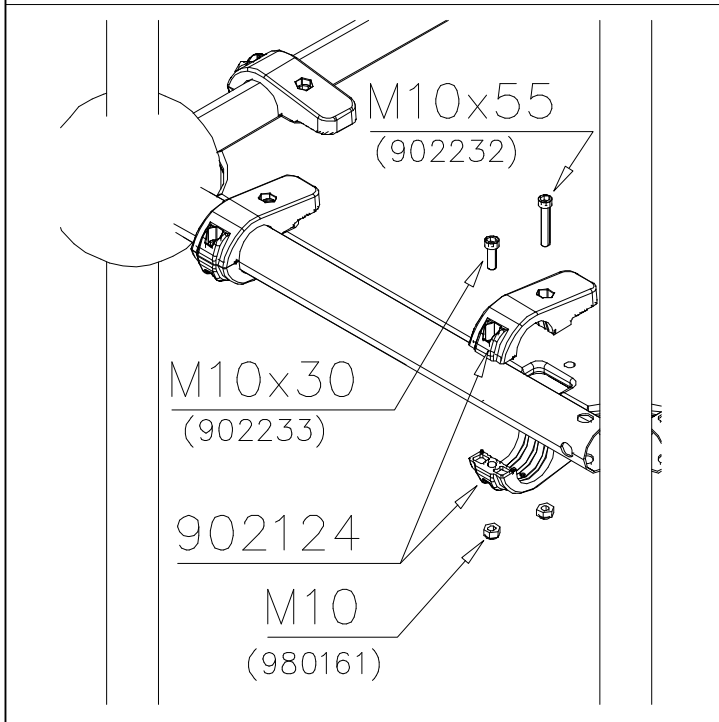

LAPPSET®

FLOOR (SLIDE)

CLOXX

DATE: 3.10.2013

2(3)

○ 704684	○ 704685	PCS 1	○ 902124	PCS 12	○ 902232	PCS 6	○ 902233	PCS 6	○ 980161	PCS 12		PCS
			 150x50x50		 M10x55		 M10x30		 M10			
		PCS	○ 909109	PCS 2	○ 905090	PCS 2	○ 980154	PCS 2	○ 909248	PCS 2	○ 905115	PCS 2
			 M12x40		 Ø45		 Ø24/13		 M12		 Ø32	
		PCS		PCS		PCS		PCS		PCS		PCS
○ 704692	○ 704693	PCS 1	○ 902124	PCS 12	○ 902232	PCS 6	○ 902233	PCS 6	○ 980161	PCS 12		PCS
			 150x50x50		 M10x55		 M10x30		 M10			
		PCS	○ 909109	PCS 2	○ 905090	PCS 2	○ 980154	PCS 2	○ 909248	PCS 2	○ 905115	PCS 2
			 M12x40		 Ø45		 Ø24/13		 M12		 Ø32	
		PCS		PCS		PCS		PCS		PCS		PCS
		PCS		PCS		PCS		PCS		PCS		PCS