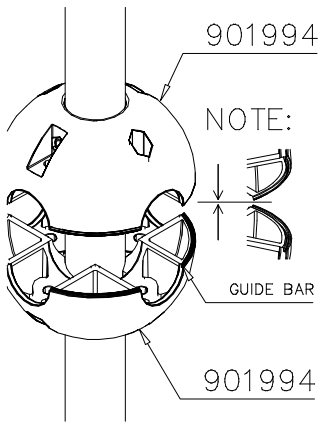

LAPPSET CLOXX & FINNO

SLIDE

27.11.2012

2(2)

DO NOT TIGHTEN THE JOINTS UNTIL THE STRUCTURE IS COMPLETE.

① 901803	PCS	② 901994	PCS
	2		2
M12x90		Ø190	
③ 902096	PCS	④ 902234	PCS
	4		6
M12x120		M12	
	PCS		PCS
	PCS		PCS
	PCS		PCS
	PCS		PCS
	PCS		PCS
	PCS		PCS

DET 1

DET 2

DET 3

DET 4

DET 5

DET 6

REMEMBER
FINAL
TIGHTENING

DET 7

DET 8

 <p>A00796</p>	 <p>P05270</p>	<p>PCS</p> <p>1</p>	 <p>902124</p> <p>150x50x50</p>	<p>PCS</p> <p>12</p>	 <p>902232</p> <p>M10x55</p>	<p>PCS</p> <p>6</p>	 <p>902233</p> <p>M10x30</p>	<p>PCS</p> <p>6</p>	 <p>980161</p> <p>M10</p>	<p>PCS</p> <p>12</p>		<p>PCS</p>
		<p>PCS</p>	 <p>909109</p> <p>M12x40</p>	<p>PCS</p> <p>2</p>	 <p>905090</p> <p>Ø45</p>	<p>PCS</p> <p>2</p>	 <p>980154</p> <p>Ø24/13</p>	<p>PCS</p> <p>2</p>	 <p>909248</p> <p>M12</p>	<p>PCS</p> <p>2</p>	 <p>905115</p> <p>Ø32</p>	<p>PCS</p> <p>2</p>
		<p>PCS</p>		<p>PCS</p>		<p>PCS</p>		<p>PCS</p>		<p>PCS</p>		<p>PCS</p>
		<p>PCS</p>		<p>PCS</p>		<p>PCS</p>		<p>PCS</p>		<p>PCS</p>		<p>PCS</p>
		<p>PCS</p>		<p>PCS</p>		<p>PCS</p>		<p>PCS</p>		<p>PCS</p>		<p>PCS</p>
		<p>PCS</p>		<p>PCS</p>		<p>PCS</p>		<p>PCS</p>		<p>PCS</p>		<p>PCS</p>
		<p>PCS</p>		<p>PCS</p>		<p>PCS</p>		<p>PCS</p>		<p>PCS</p>		<p>PCS</p>

ATT ! MAX GAP between plate and tube is 6mm
 HUOM ! MAKSIMI VÄLI lattialevyllä ja putkella on 6mm

KÄYTÄ TARVITTAESSA SAMAA LEVYÄ VASEMALLE TAI OIKEALLE.

IF NECESSARY USE SAME PLATE LEFT OR RIGHT.

NOTE:
 Use a wire marked pairs of the same junction.