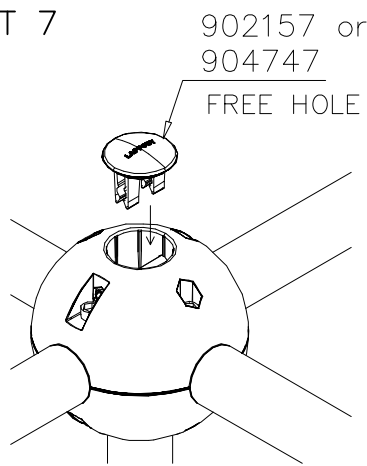

LAPPSET CLOXX & FINNO

SLIDE

27.11.2012

2(2)

DO NOT TIGHTEN THE JOINTS UNTIL THE STRUCTURE IS COMPLETE.

① 901803	PCS	② 901994	PCS
	2		2
M12x90		Ø190	
③ 902096	PCS	④ 902234	PCS
	4		6
M12x120		M12	
	PCS		PCS
	PCS		PCS
	PCS		PCS
	PCS		PCS
	PCS		PCS
	PCS		PCS

DET 1

DET 2

DET 3

DET 4

DET 5

DET 6

REMEMBER
FINAL
TIGHTENING

DET 7

ATT ! MAX GAP between plate and tube is 6mm
 HUOM ! MAKSIMI VÄLI lattialevyllä ja putkella on 6mm

KÄYTÄ TARVITTAESSA SAMAA LEVYÄ VASEMALLE TAI OIKEALLE.

IF NECESSARY USE SAME PLATE LEFT OR RIGHT.

NOTE:
 Use a wire marked pairs of the same junction.