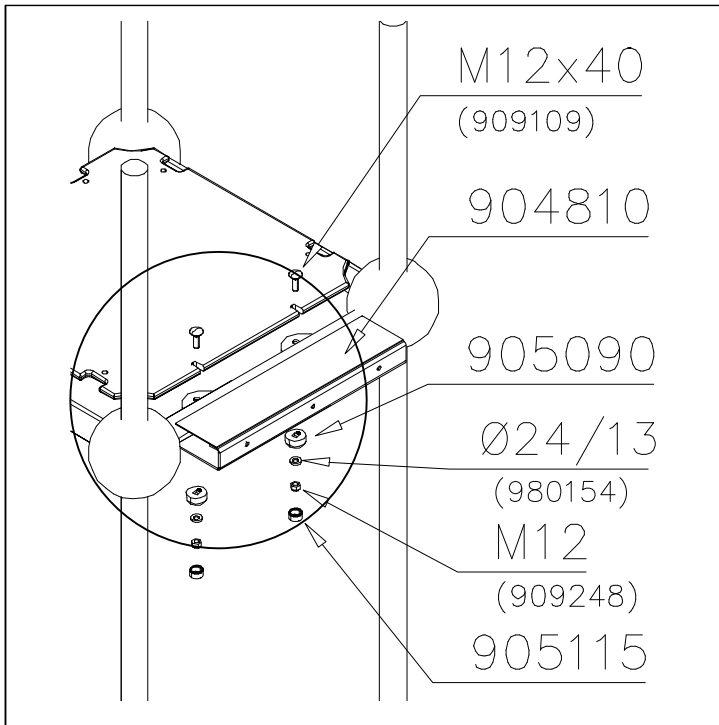

LAPPSET®

FLOOR (SLIDE)

CLOXX

DATE: 3.10.2013

2(3)

○ 704684	○ 704685	PCS 1	○ 902124	PCS 12	○ 902232	PCS 6	○ 902233	PCS 6	○ 980161	PCS 12		PCS
			 150x50x50		 M10x55		 M10x30		 M10			
		PCS	○ 909109	PCS 2	○ 905090	PCS 2	○ 980154	PCS 2	○ 909248	PCS 2	○ 905115	PCS 2
			 M12x40		 Ø45		 Ø24/13		 M12		 Ø32	
		PCS		PCS		PCS		PCS		PCS		PCS
○ 704692	○ 704693	PCS 1	○ 902124	PCS 12	○ 902232	PCS 6	○ 902233	PCS 6	○ 980161	PCS 12		PCS
			 150x50x50		 M10x55		 M10x30		 M10			
		PCS	○ 909109	PCS 2	○ 905090	PCS 2	○ 980154	PCS 2	○ 909248	PCS 2	○ 905115	PCS 2
			 M12x40		 Ø45		 Ø24/13		 M12		 Ø32	
		PCS		PCS		PCS		PCS		PCS		PCS
		PCS		PCS		PCS		PCS		PCS		PCS

① 902532	PCS	② 908021	PCS
	4		2
Ø10x60			
③ 909142	PCS	④ 980154	PCS
	4		4
M12x70		Ø24/13	
⑤ 909644	PCS		PCS
	4		
M12			
	PCS		PCS
	PCS		PCS
	PCS		PCS
	PCS		PCS

DET 1

DET 2

DET 3

<p>DET 1</p> <p>DET 2</p>	<p>705171</p> <p>GRAY</p>	<p>PCS</p> <p>1</p>	<p>705172</p> <p>YELLOW</p>	<p>PCS</p> <p>1</p>
		<p>PCS</p>		<p>PCS</p>
	<p>980152</p> <p>Ø24/8.4</p>	<p>PCS</p> <p>3</p>	<p>909866</p> <p>M8x60</p>	<p>PCS</p> <p>3</p>
	OR			
	<p>980152</p> <p>Ø24/8.4</p>	<p>PCS</p> <p>3</p>	<p>900240</p> <p>Ø8x70</p>	<p>PCS</p> <p>3</p>
		<p>PCS</p>		<p>PCS</p>