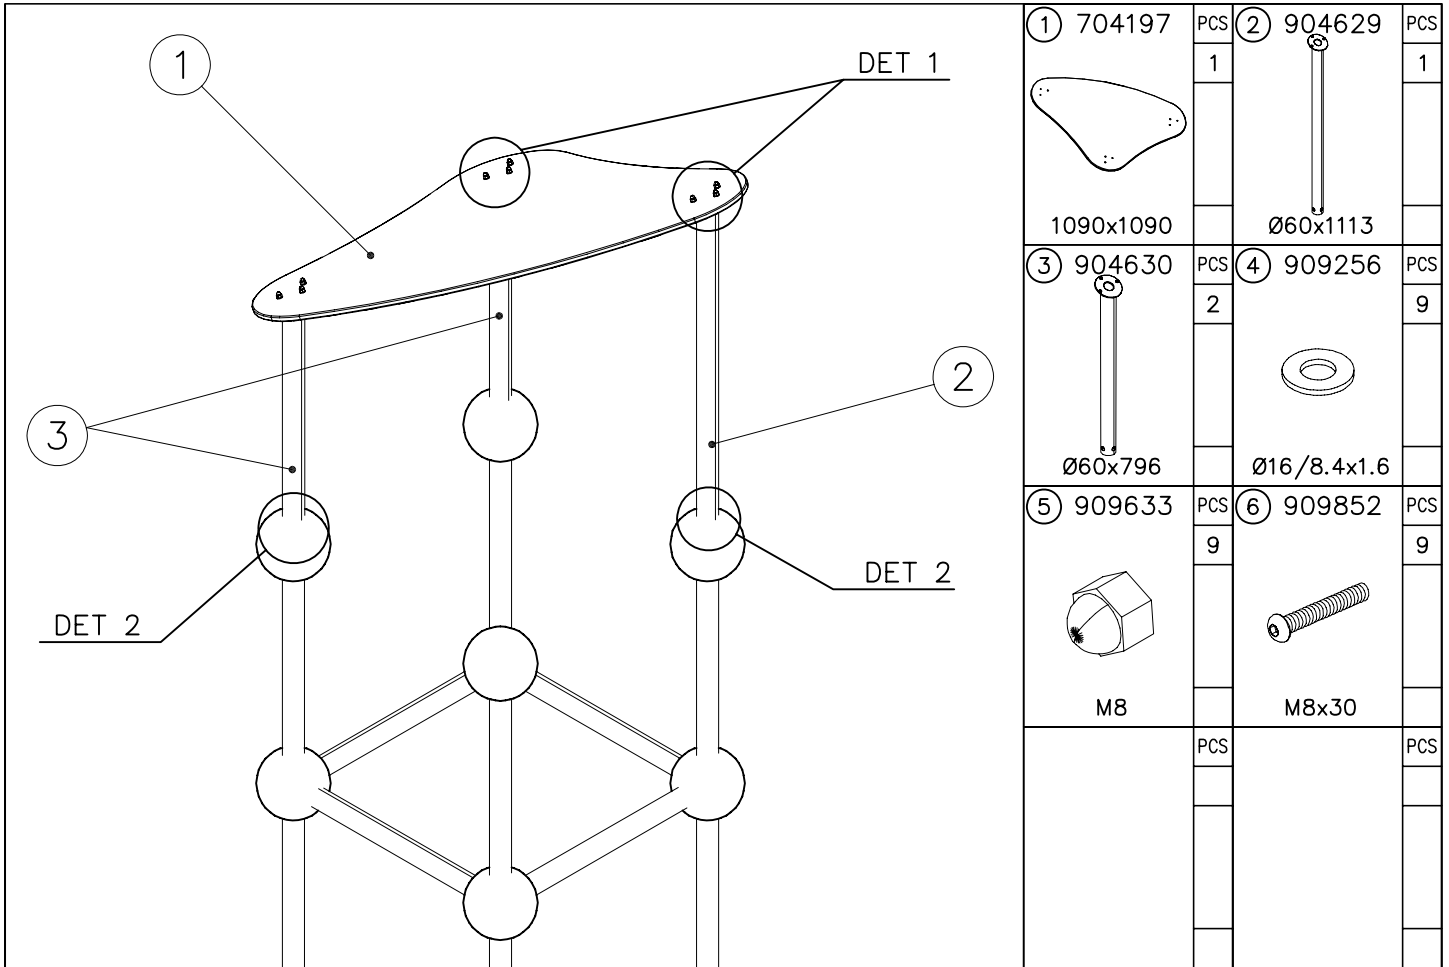

La plaque d'informations produit est livrée sous l'une de ces 3 formes :**1) Plaque métallique et vis**

- Fixez la plaque à l'aide des vis.

2) Etiquette autocollante

- Avant de coller l'étiquette, nettoyez le composant métallique peint ou la plaque de contreplaqué, de toute saleté. La surface doit être sèche (voir image 2).
- Attention, ne pas coller l'étiquette sur une surface lamellé-collée irrégulière ou sur du bois peint.

① 704158	PCS	② 902124	PCS
	1		4
		150x50x50	
③ 902232	PCS	④ 902233	PCS
	2		2
M10x55		M10x30	
⑤ 902273	PCS	⑥ 980161	PCS
	4		4
		M10	
	PCS		PCS
	PCS		PCS

DET 1

DET 2

DET 3

DET 4

① 704184	PCS	② 901899	PCS
	2		20
		M8x45	
③ 902195	PCS	④ 902232	PCS
	36		18
150x50x50		M10x55	
⑤ 902233	PCS	⑥ 902273	PCS
	18		36
M10x30			
⑦ 904617	PCS	⑧ 904623	PCS
	2		4
∅60x2.5		∅60x115	
⑨ 980150	PCS	⑩ 980161	PCS
	20		36
M8		M10	
⑪ P01915	PCS		PCS
	5		
20x145x600			

DET 1

DET 2

DET 3

DET 4

DET 5

DET 6

① 704197	PCS	② 904629	PCS
	1		1
1090x1090		Ø60x1113	
③ 904630	PCS	④ 909256	PCS
	2		9
Ø60x796		Ø16/8.4x1.6	
⑤ 909633	PCS	⑥ 909852	PCS
	9		9
M8		M8x30	
	PCS		PCS

① 704309 +890	PCS 1	② 704310 405x1475x15	PCS 1
③ 704311 405x1475x15	PCS 1	④ 902124 150x50x50	PCS 12
⑤ 902232 M10x55	PCS 6	⑥ 902233 M10x30	PCS 6
⑦ 904068 M8x40	PCS 2	⑧ 904697 Ø60.3x2.9x710	PCS 1
⑨ 904735 LEFT	PCS 1	⑩ 904736 RIGHT	PCS 1
⑪ 905083 Ø32	PCS 20	⑫ 905112 Ø22	PCS 20
⑬ 909256 Ø16/8.4x1.6	PCS 20	⑭ 909852 M8x30	PCS 8
⑮ 909855 M8x35	PCS 10	⑯ 980160 M8	PCS 20
		⑰ 980161 M10	PCS 12
		⑱ 909628 M10x100	PCS 8