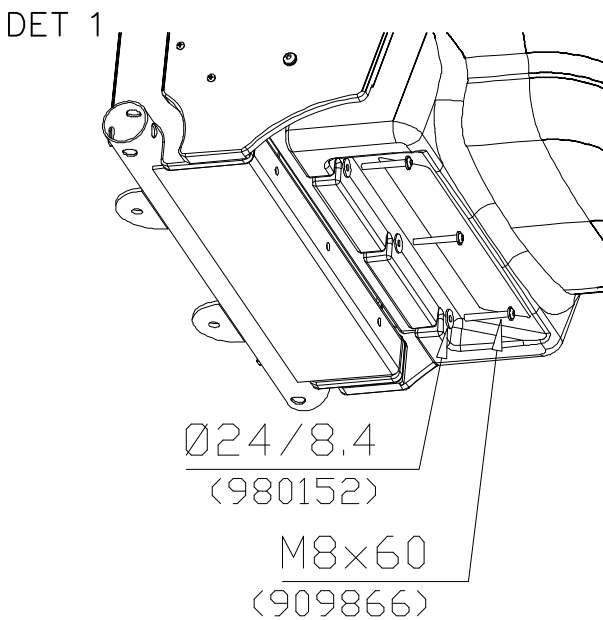

① 902532	PCS	② 908021	PCS
	4		2
Ø10x60			
③ 909142	PCS	④ 980154	PCS
	4		4
M12x70		Ø24/13	
⑤ 909644	PCS		PCS
	4		
M12			
	PCS		PCS
	PCS		PCS
	PCS		PCS
	PCS		PCS

DET 1

DET 2

DET 3

<p>DET 1</p> <p>DET 2</p>	<p>705171</p> <p>GRAY</p>	<p>PCS</p> <p>1</p>	<p>705172</p> <p>YELLOW</p>	<p>PCS</p> <p>1</p>
		<p>PCS</p>		<p>PCS</p>
	<p>980152</p> <p>Ø24/8.4</p>	<p>PCS</p> <p>3</p>	<p>909866</p> <p>M8x60</p>	<p>PCS</p> <p>3</p>
	OR			
	<p>980152</p> <p>Ø24/8.4</p>	<p>PCS</p> <p>3</p>	<p>900240</p> <p>Ø8x70</p>	<p>PCS</p> <p>3</p>
		<p>PCS</p>		<p>PCS</p>

LAPPSET CLOXX & FINNO

SLIDE

27.11.2012

2(2)

DO NOT TIGHTEN THE JOINTS UNTIL THE STRUCTURE IS COMPLETE.

① 901803	PCS	② 901994	PCS
	2		2
M12x90		Ø190	
③ 902096	PCS	④ 902234	PCS
	4		6
M12x120		M12	
	PCS		PCS
	PCS		PCS
	PCS		PCS
	PCS		PCS
	PCS		PCS
	PCS		PCS