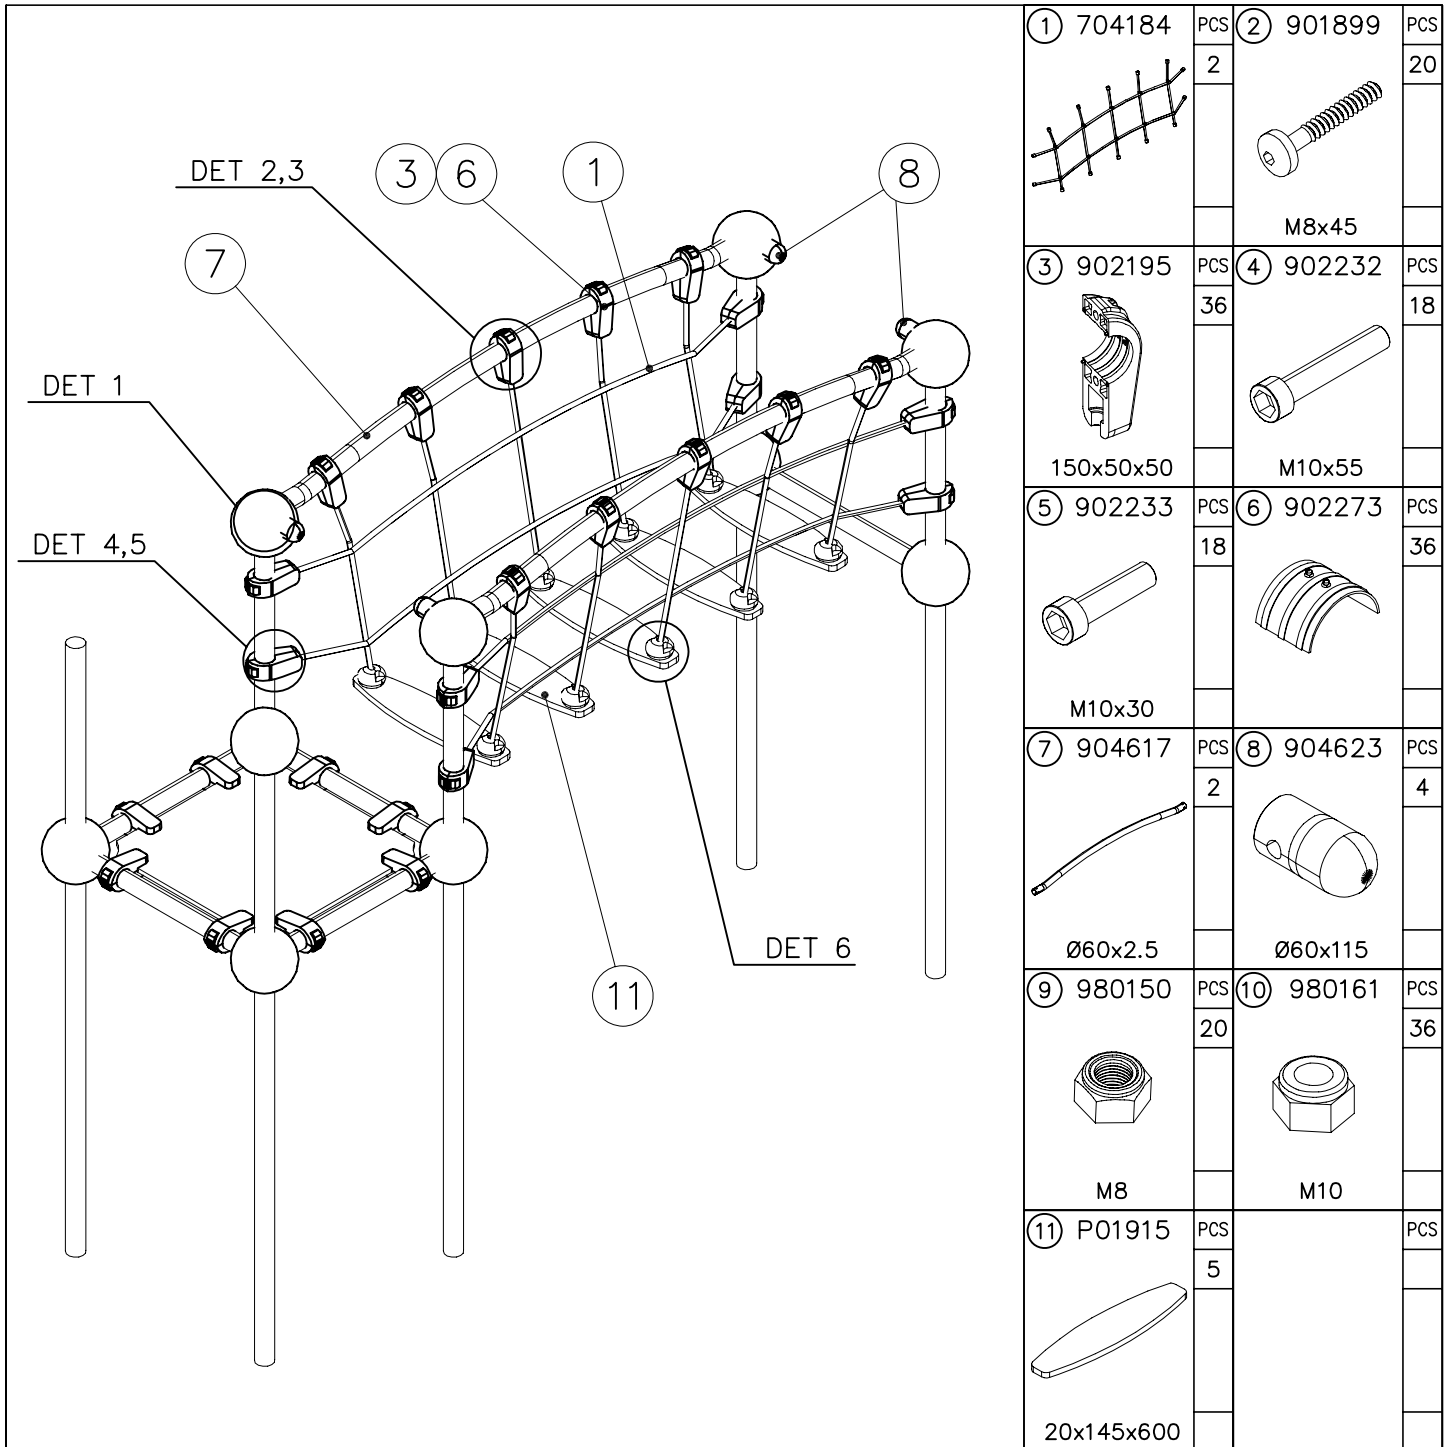

Product label is delivered by one of following ways:**1) Metal product label and screws**

- Fasten the label with screws.

2) Label sticker

- Clean the painted metal or plywood surface from dirt and moisture. Fasten the sticker as shown in the figure 2.
- Note. Do not attach the sticker to rough surfaced laminate or painted wood.

La plaque d'informations produit est livrée sous l'une de ces 3 formes :**1) Plaque métallique et vis**

- Fixez la plaque à l'aide des vis.

2) Etiquette autocollante

- Avant de coller l'étiquette, nettoyez le composant métallique peint ou la plaque de contreplaqué, de toute saleté. La surface doit être sèche (voir image 2).
- Attention, ne pas coller l'étiquette sur une surface lamellé-collée irrégulière ou sur du bois peint.

① 704158	PCS	② 902124	PCS
	1		4
		150x50x50	
③ 902232	PCS	④ 902233	PCS
	2		2
M10x55		M10x30	
⑤ 902273	PCS	⑥ 980161	PCS
	4		4
		M10	
	PCS		PCS
	PCS		PCS

DET 1

DET 2

DET 3

DET 4

① 704184	PCS	② 901899	PCS
	2		20
		M8x45	
③ 902195	PCS	④ 902232	PCS
	36		18
150x50x50		M10x55	
⑤ 902233	PCS	⑥ 902273	PCS
	18		36
M10x30			
⑦ 904617	PCS	⑧ 904623	PCS
	2		4
∅60x2.5		∅60x115	
⑨ 980150	PCS	⑩ 980161	PCS
	20		36
M8		M10	
⑪ P01915	PCS		PCS
	5		
20x145x600			

DET 1

DET 2

DET 3

DET 4

DET 5

DET 6

① 704197	PCS	② 904629	PCS
	1		1
1090x1090		Ø60x1113	
③ 904630	PCS	④ 909256	PCS
	2		9
Ø60x796		Ø16/8.4x1.6	
⑤ 909633	PCS	⑥ 909852	PCS
	9		9
M8		M8x30	
	PCS		PCS

① 704309 +890	PCS 1	② 704310 405x1475x15	PCS 1
③ 704311 405x1475x15	PCS 1	④ 902124 150x50x50	PCS 12
⑤ 902232 M10x55	PCS 6	⑥ 902233 M10x30	PCS 6
⑦ 904068 M8x40	PCS 2	⑧ 904697 Ø60.3x2.9x710	PCS 1
⑨ 904735 LEFT	PCS 1	⑩ 904736 RIGHT	PCS 1
⑪ 905083 Ø32	PCS 20	⑫ 905112 Ø22	PCS 20
⑬ 909256 Ø16/8.4x1.6	PCS 20	⑭ 909852 M8x30	PCS 8
⑮ 909855 M8x35	PCS 10	⑯ 980160 M8	PCS 20
		⑰ 980161 M10	PCS 12
		⑱ 909628 M10x100	PCS 8