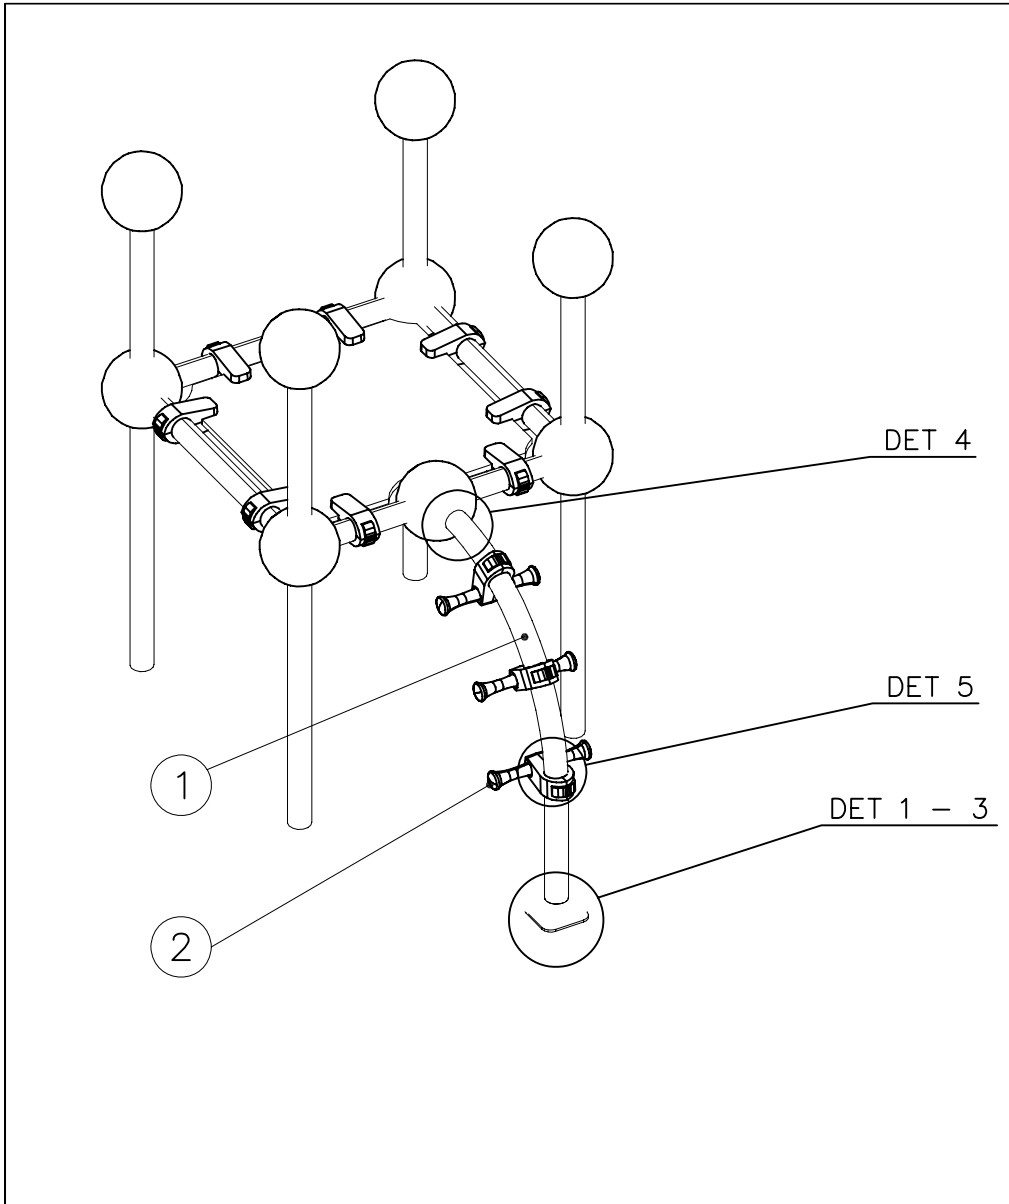

① 904512	PCS	② 902253	PCS
	1		3
③ 909628	PCS		PCS
 M10x100	4		
	PCS		PCS
	PCS		PCS
	PCS		PCS