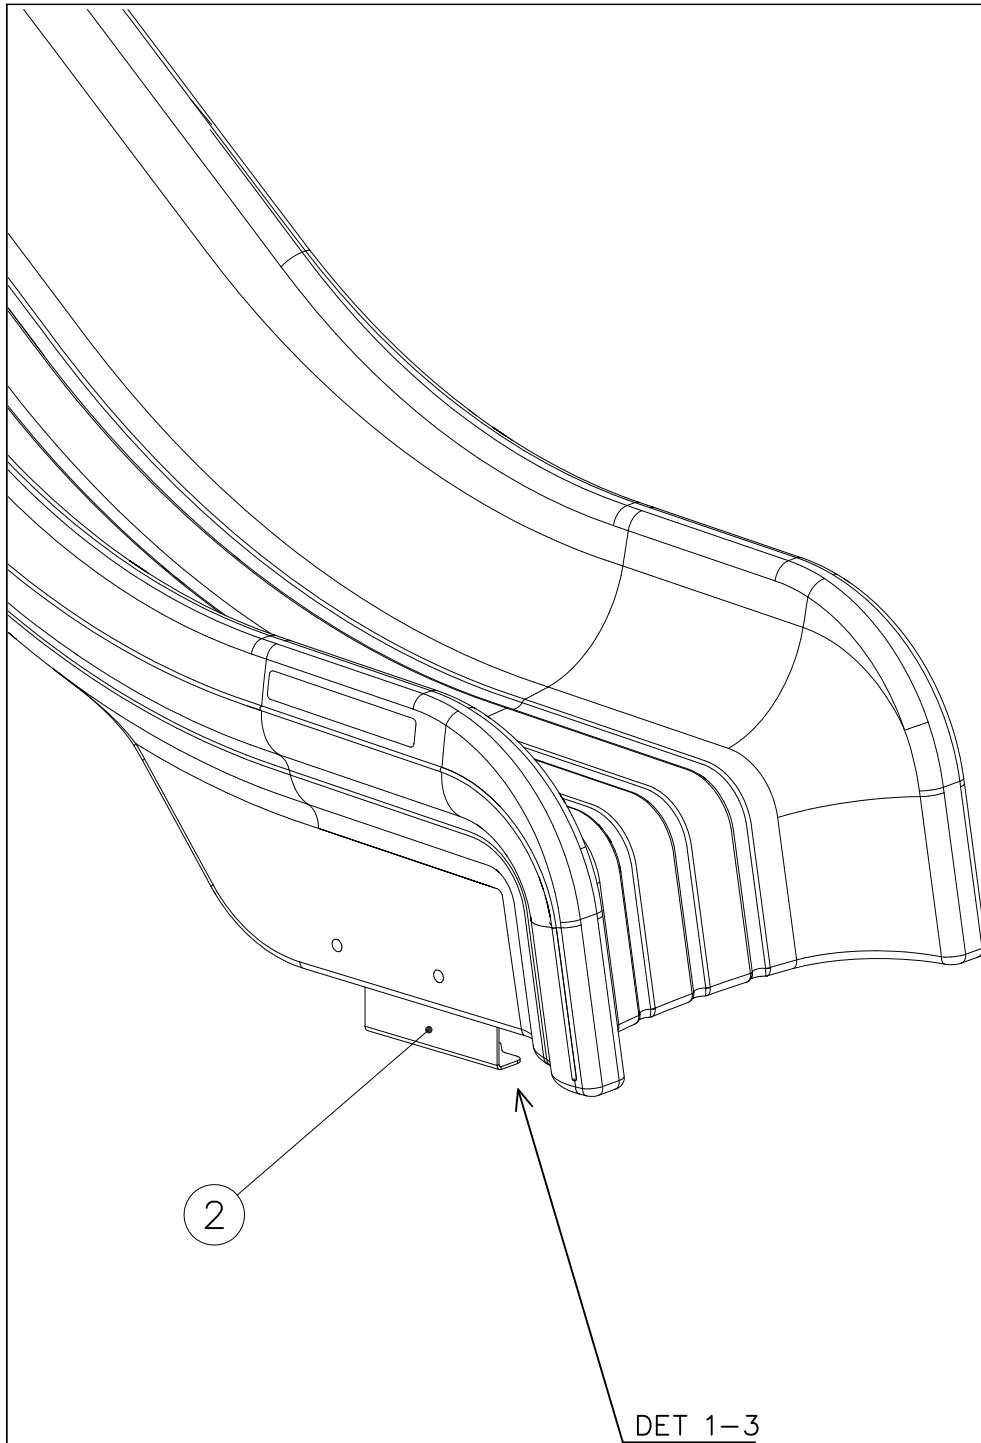

LAPPSET®

FLOOR (SLIDE)

CLOXX

DATE: 3.10.2013

2(3)

○ 704684	○ 704685	PCS 1	○ 902124	PCS 12	○ 902232	PCS 6	○ 902233	PCS 6	○ 980161	PCS 12		PCS
			 150x50x50		 M10x55		 M10x30		 M10			
		PCS	○ 909109	PCS 2	○ 905090	PCS 2	○ 980154	PCS 2	○ 909248	PCS 2	○ 905115	PCS 2
			 M12x40		 Ø45		 Ø24/13		 M12		 Ø32	
		PCS		PCS		PCS		PCS		PCS		PCS
○ 704692	○ 704693	PCS 1	○ 902124	PCS 12	○ 902232	PCS 6	○ 902233	PCS 6	○ 980161	PCS 12		PCS
			 150x50x50		 M10x55		 M10x30		 M10			
		PCS	○ 909109	PCS 2	○ 905090	PCS 2	○ 980154	PCS 2	○ 909248	PCS 2	○ 905115	PCS 2
			 M12x40		 Ø45		 Ø24/13		 M12		 Ø32	
		PCS		PCS		PCS		PCS		PCS		PCS
		PCS		PCS		PCS		PCS		PCS		PCS