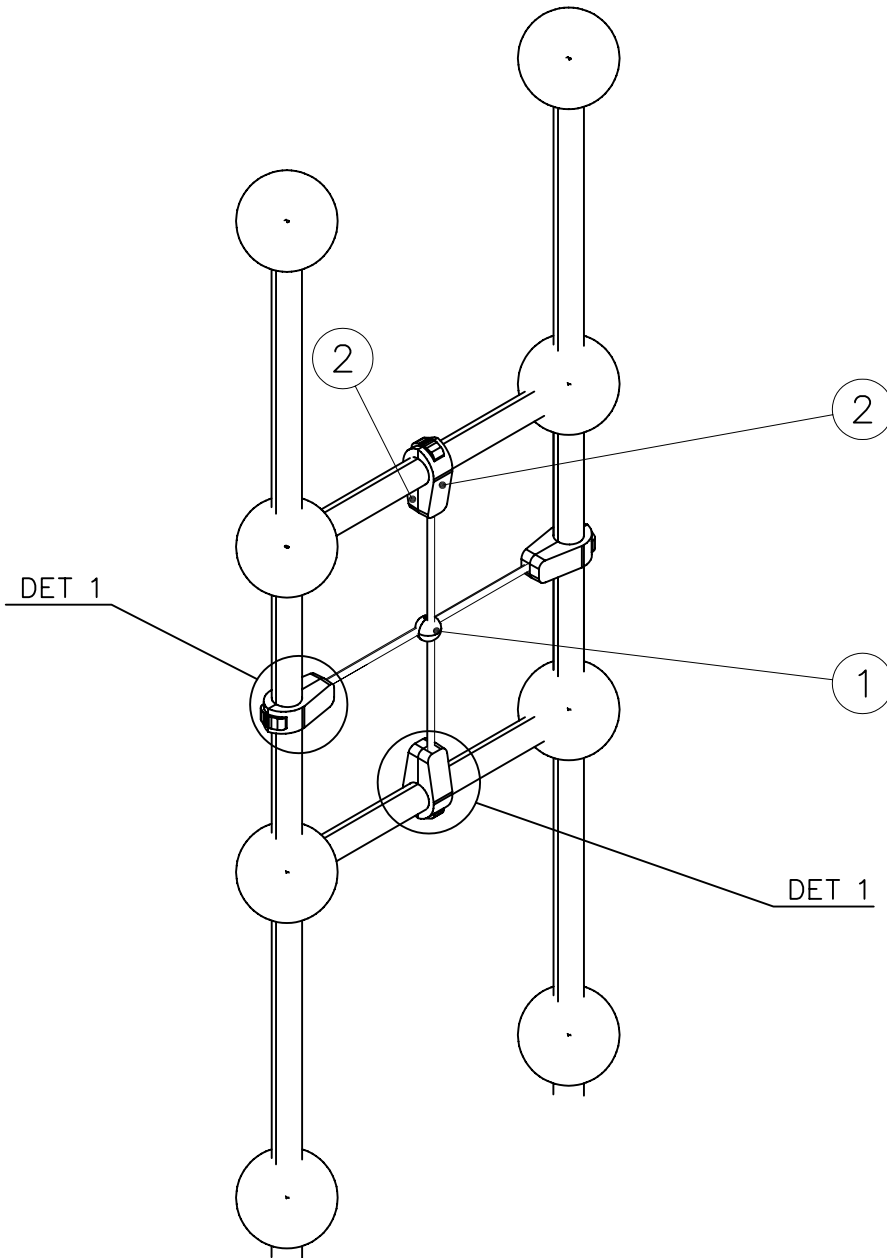

NOTE:
 Use a wire marked pairs
 of the same junction.

Huom!
 Käytä langalla merkittyä
 paria samassa liitoksessa.

① 702154	PCS	② 902195	PCS
	1		8
		150*50*50	
③ 902232	PCS	④ 902233	PCS
	4		4
M10x55		M10x30	
⑤ 902273	PCS	⑥ 980161	PCS
	8		8
		M10	
	PCS		PCS
	PCS		PCS
	PCS		PCS

DET 1

Tuotekyltti tulee tuotteen mukana yhdellä seuraavista tavoista:

1) Metallinen tuotekyltti ja kiinnitysruuvit

- Kiinnitä tuotekyltti ruuveilla tolppaan noin 2 metrin korkeuteen kuvan 1 mukaisesti.

2) Tuotekylttitarra