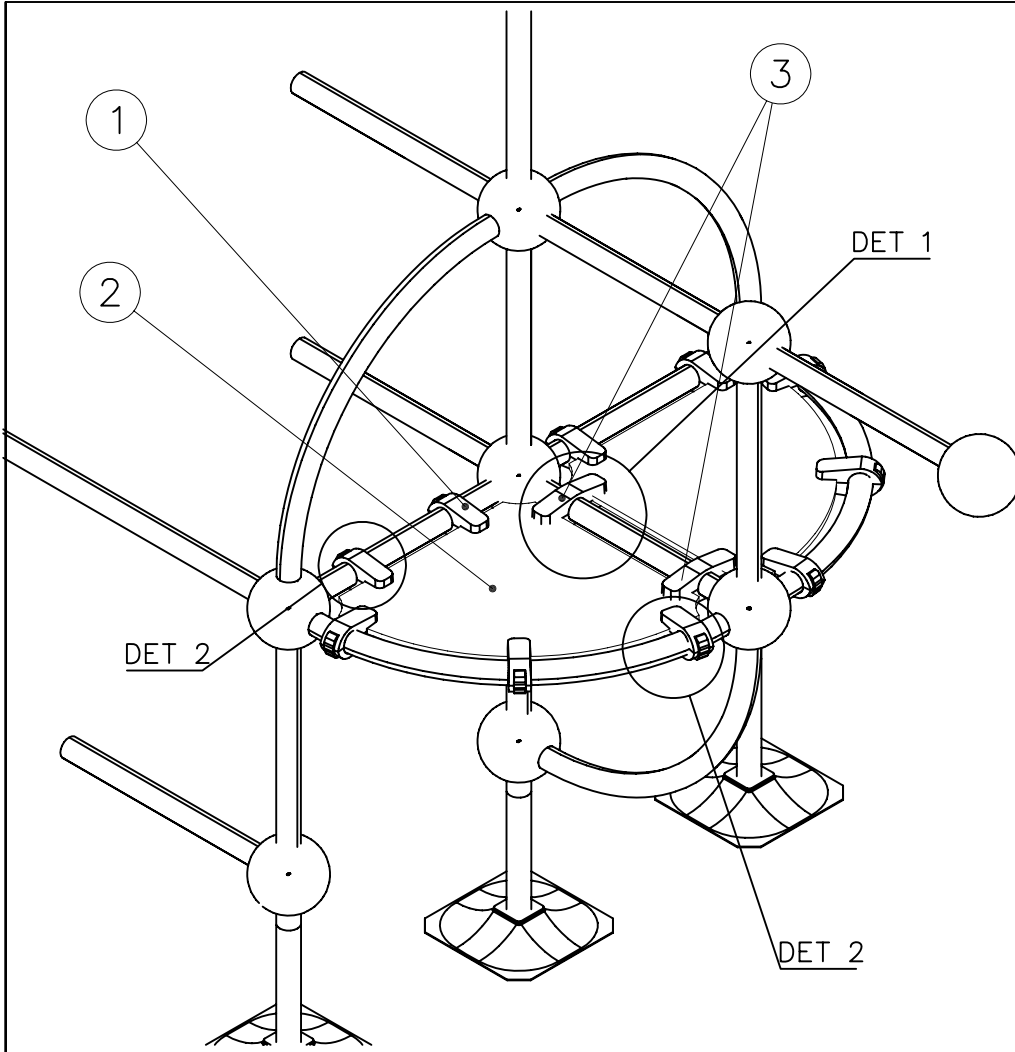

DET 8

Security plugs are included only for selected products.

Hox!
Pultit on kiristettävä lopulliseen kireyteen, ennen turvapinnien asennusta.

Note!
Tighten bolts properly, before installing security plugs.

① 902124	PCS	② 902151	PCS
	10		1
150x50x50		668x668x15	
③ 902197	PCS	④ 902232	PCS
	4		9
200x50x50		M10x60	
⑤ 902233	PCS	⑥ 980161	PCS
	5		14
M10x30		M10	
	PCS		PCS
	PCS		PCS
	PCS		PCS
	PCS		PCS
	PCS		PCS

<p>DET 1</p>  <p>M10x55 902197 M10</p>	<p>DET 2</p>  <p>M10x55 M10 902124 M10x30</p>	<p>DET 3</p>
<p>DET 4</p>	<p>DET 5</p>	<p>DET 6</p>
<p>DET 7</p>	<p>DET 8</p>	<p>DET 9</p>
<p>DET 10</p>	<p>DET 11</p>	<p>DET 12</p>