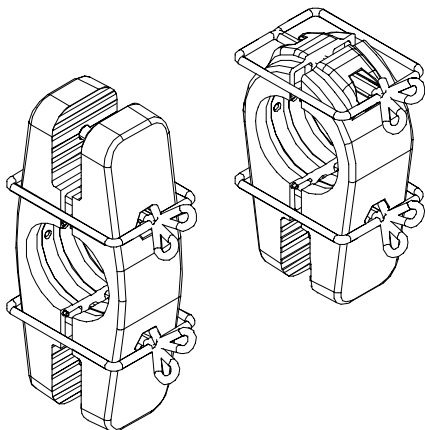

LAPPSET®

WALL AND FLOOR

CLOXX

DATE: 3.8.2010

2(3)

 701986	 668x668x15	PCS 1	 150x50x50	PCS 14	 M10	PCS 14	 M10x55	PCS 7	 M10x30	PCS 7		PCS
 701989	 668x668x15	PCS 1	 150x50x50	PCS 14	 M10	PCS 14	 M10x55	PCS 7	 M10x30	PCS 7		PCS
 701997	 668x668x15	PCS 1	 150x50x50	PCS 10	 M10	PCS 10	 M10x55	PCS 5	 M10x30	PCS 5		PCS
 701999	 668x668x15	PCS 1	 Ø120x30	PCS 3	 150x50x50	PCS 14	 M10	PCS 14	 Ø22	PCS 6	 M8	PCS 6
	 Ø16/8.4x1.6	PCS 6	 M10x55	PCS 7	 M10x30	PCS 7	 M8x45	PCS 6		PCS		PCS
 702000	 668x668x15	PCS 1	 150x50x50	PCS 10	 200x50x50	PCS 4	 M10	PCS 14	 M10x55	PCS 9	 M10x30	PCS 5
 702056	 668x668x15	PCS 1	 150x50x50	PCS 16	 M10	PCS 16	 M10x55	PCS 8	 M10x30	PCS 8		PCS
 702155	 668x668x15	PCS 1	 150x50x50	PCS 14	 M10	PCS 14	 M10x55	PCS 7	 M10x30	PCS 7		PCS

NOTE:
 Use a wire marked pairs
 of the same junction.

Huom!
 Käytä langalla merkittyä
 paria samassa liitoksessa.

① 702154	PCS	② 902195	PCS
	1		8
		150*50*50	
③ 902232	PCS	④ 902233	PCS
	4		4
M10x55		M10x30	
⑤ 902273	PCS	⑥ 980161	PCS
	8		8
		M10	
	PCS		PCS
	PCS		PCS
	PCS		PCS

DET 1

Tuotekyltti tulee tuotteen mukana yhdellä seuraavista tavoista:

1) Metallinen tuotekyltti ja kiinnitysruuvit

- Kiinnitä tuotekyltti ruuveilla tolppaan noin 2 metrin korkeuteen kuvan 1 mukaisesti.

2) Tuotekylttitarra