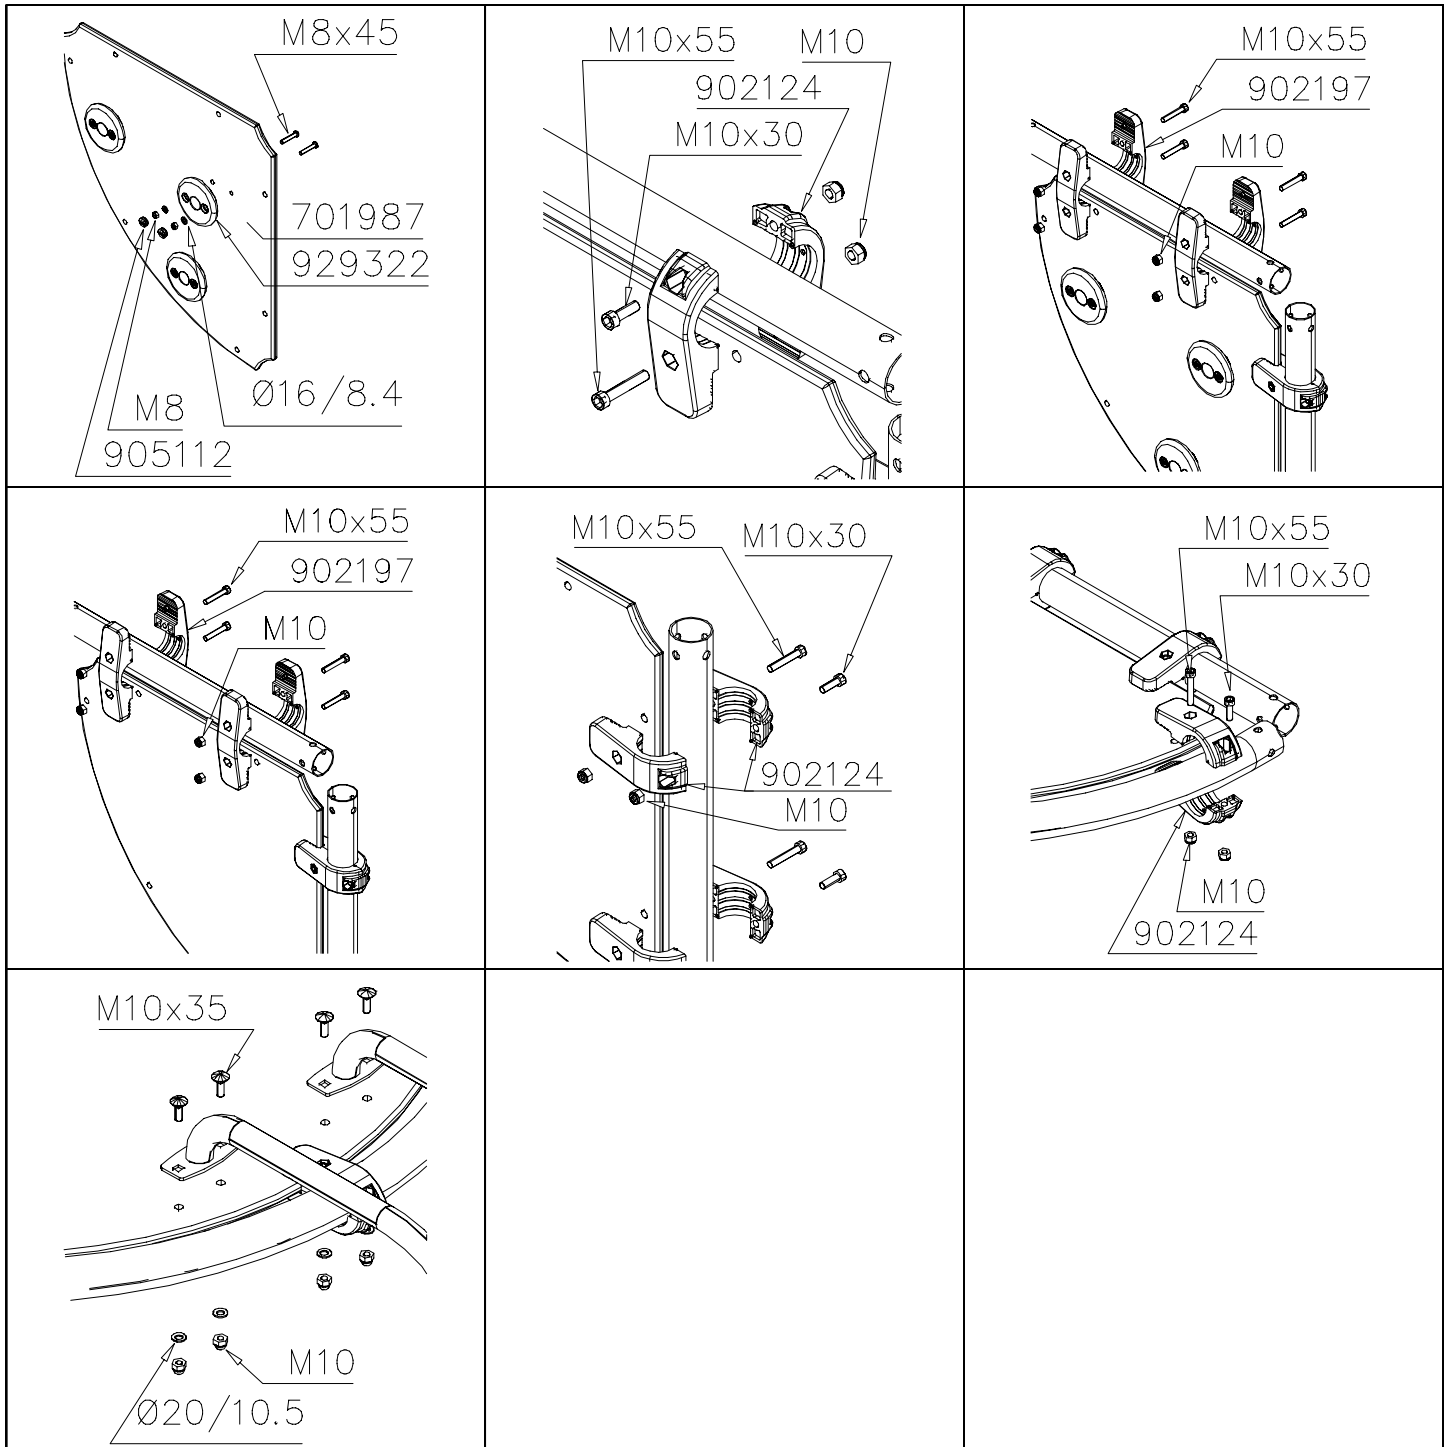

NOTE:
Use a wire marked pairs
of the same junction.

Huom!
Käytä langalla merkittyä
paria samassa liitoksessa.