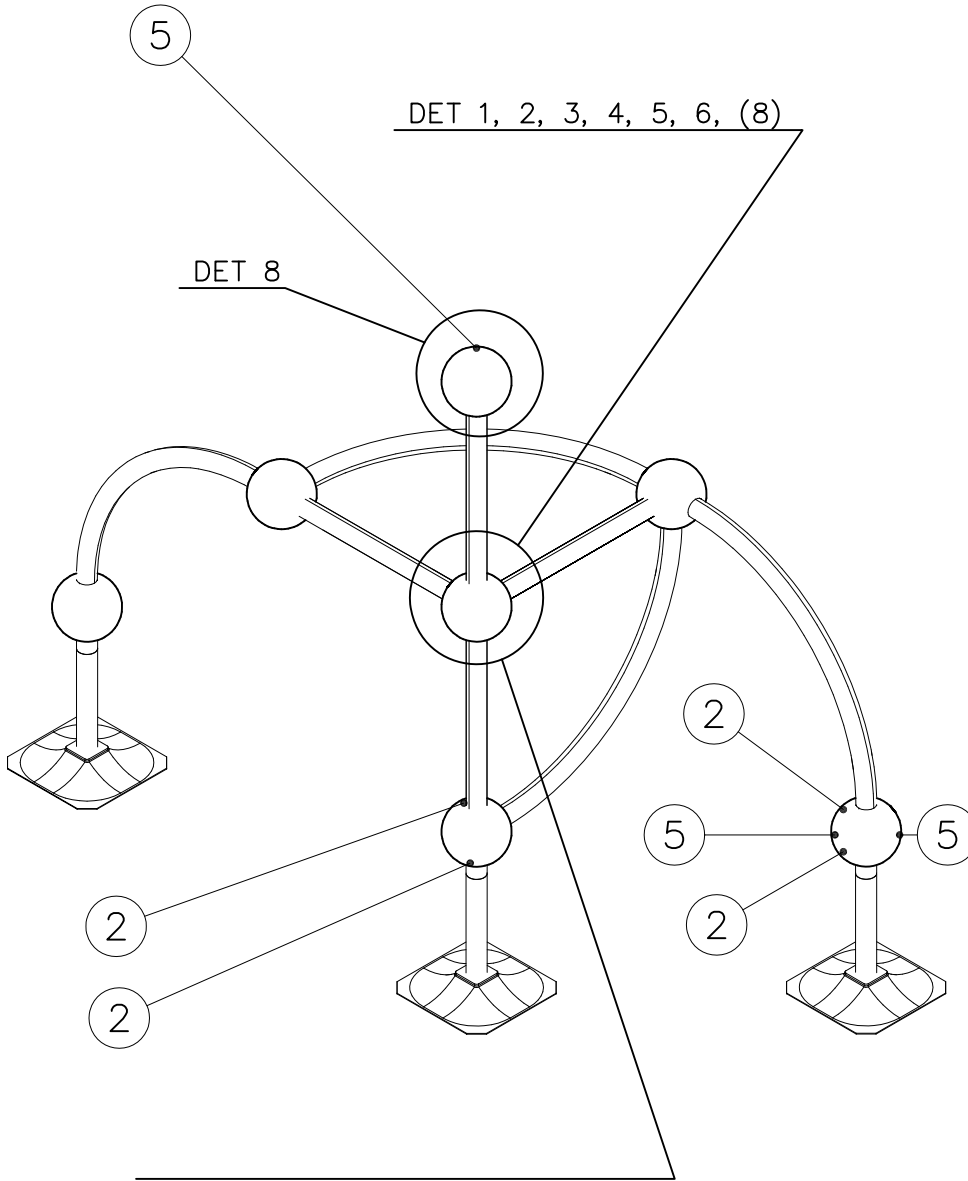

**Product label is delivered by one of following ways:**

**1) Metal product label and screws**

- Fasten the label with screws.

**2) Label sticker**

- Clean the painted metal or plywood surface from dirt and moisture. Fasten the sticker as shown in the figure 2.
- Note. Do not attach the sticker to rough surfaced laminate or painted wood.

**La plaque d'informations produit est livrée sous l'une de ces 3 formes :**

**1) Plaque métallique et vis**

- Fixez la plaque à l'aide des vis.

**2) Etiquette autocollante**

- Avant de coller l'étiquette, nettoyez le composant métallique peint ou la plaque de contreplaqué, de toute saleté. La surface doit être sèche (voir image 2).
- Attention, ne pas coller l'étiquette sur une surface lamellé-collée irrégulière ou sur du bois peint.

DO NOT TIGHTEN THE JOINTS UNTIL THE STRUCTURE IS COMPLETE.

① 901803	PCS	② 901994	PCS
	2		2
M12x90		Ø190	
③ 902096	PCS	④ 902234	PCS
	4		6
M12x120		M12	
	PCS		PCS
	PCS		PCS
	PCS		PCS
	PCS		PCS
	PCS		PCS
	PCS		PCS