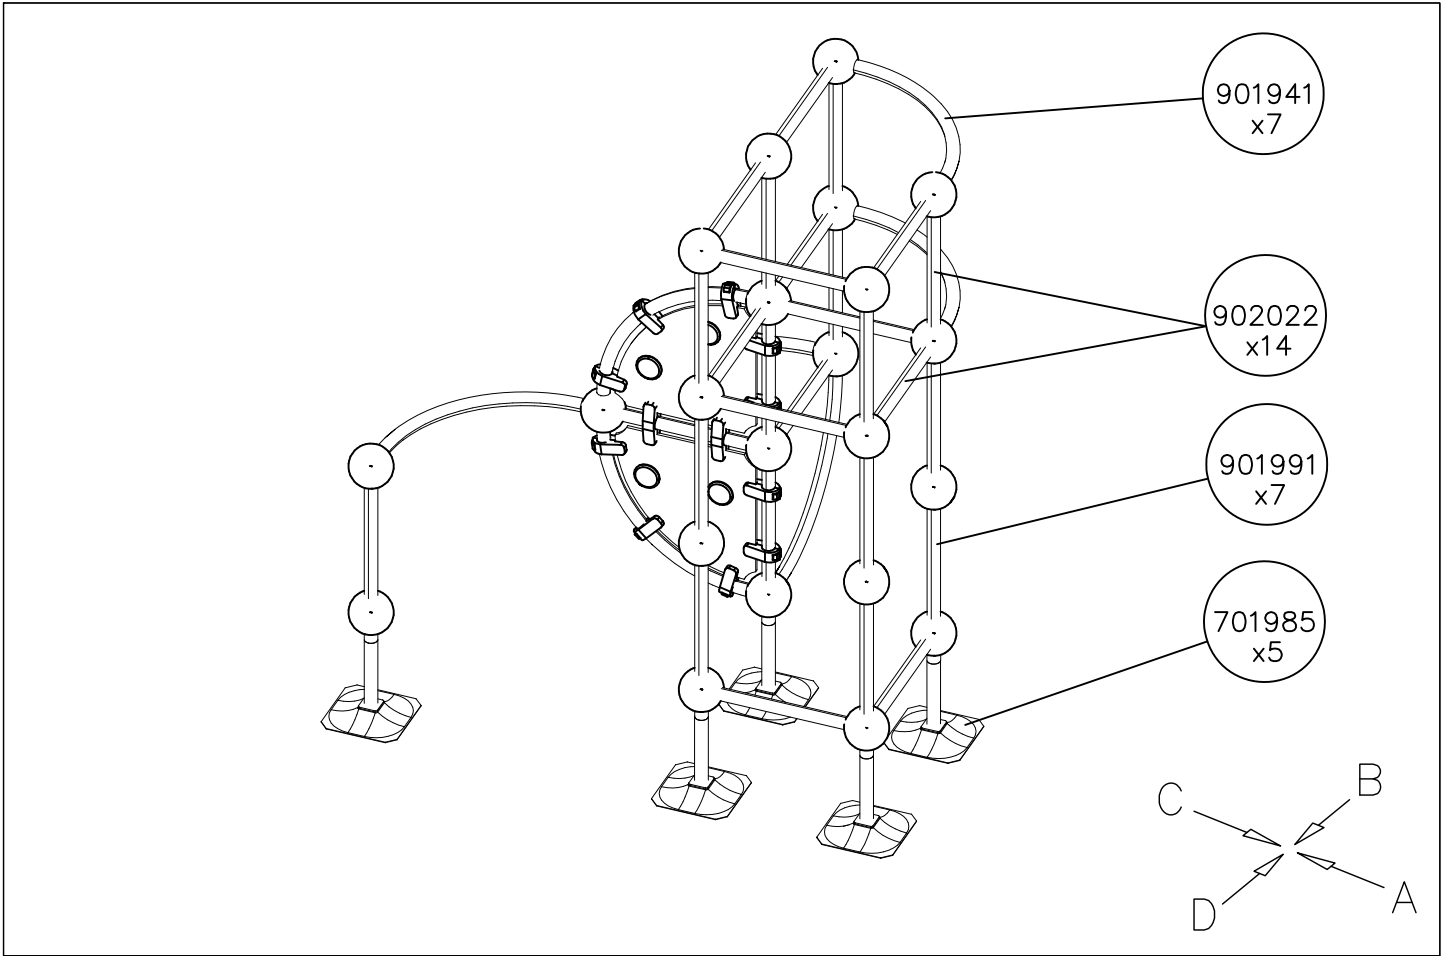

- EN Impact Area 31.5 m<sup>2</sup>
- - - Falling Space 31.5 m<sup>2</sup>  
Max Falling Height 1740 mm

<p>DET 1</p> <p>FIRST BOLT INSTALLATION</p> <p>M12x90 M12</p>	<p>DET 2</p> <p>901994 NOTE: GUIDE BAR 901994</p>	<p>DET 3</p> <p>M12x90 901994 M12</p>	<p>DET 4</p> <p>M12x90 M12 902157</p>
<p>DET 5</p> <p>M12 901994 M12x120</p>	<p>DET 6</p> <p>FIRST BOLT INSTALLATION</p> <p>M12 M12x120</p>		

**La plaque d'informations produit est livrée sous l'une de ces 3 formes :**

**1) Plaque métallique et vis**

- Fixez la plaque à l'aide des vis.

**2) Etiquette autocollante**

- Avant de coller l'étiquette, nettoyez le composant métallique peint ou la plaque de contreplaqué, de toute saleté. La surface doit être sèche (voir image 2).
- Attention, ne pas coller l'étiquette sur une surface lamellé-collée irrégulière ou sur du bois peint.