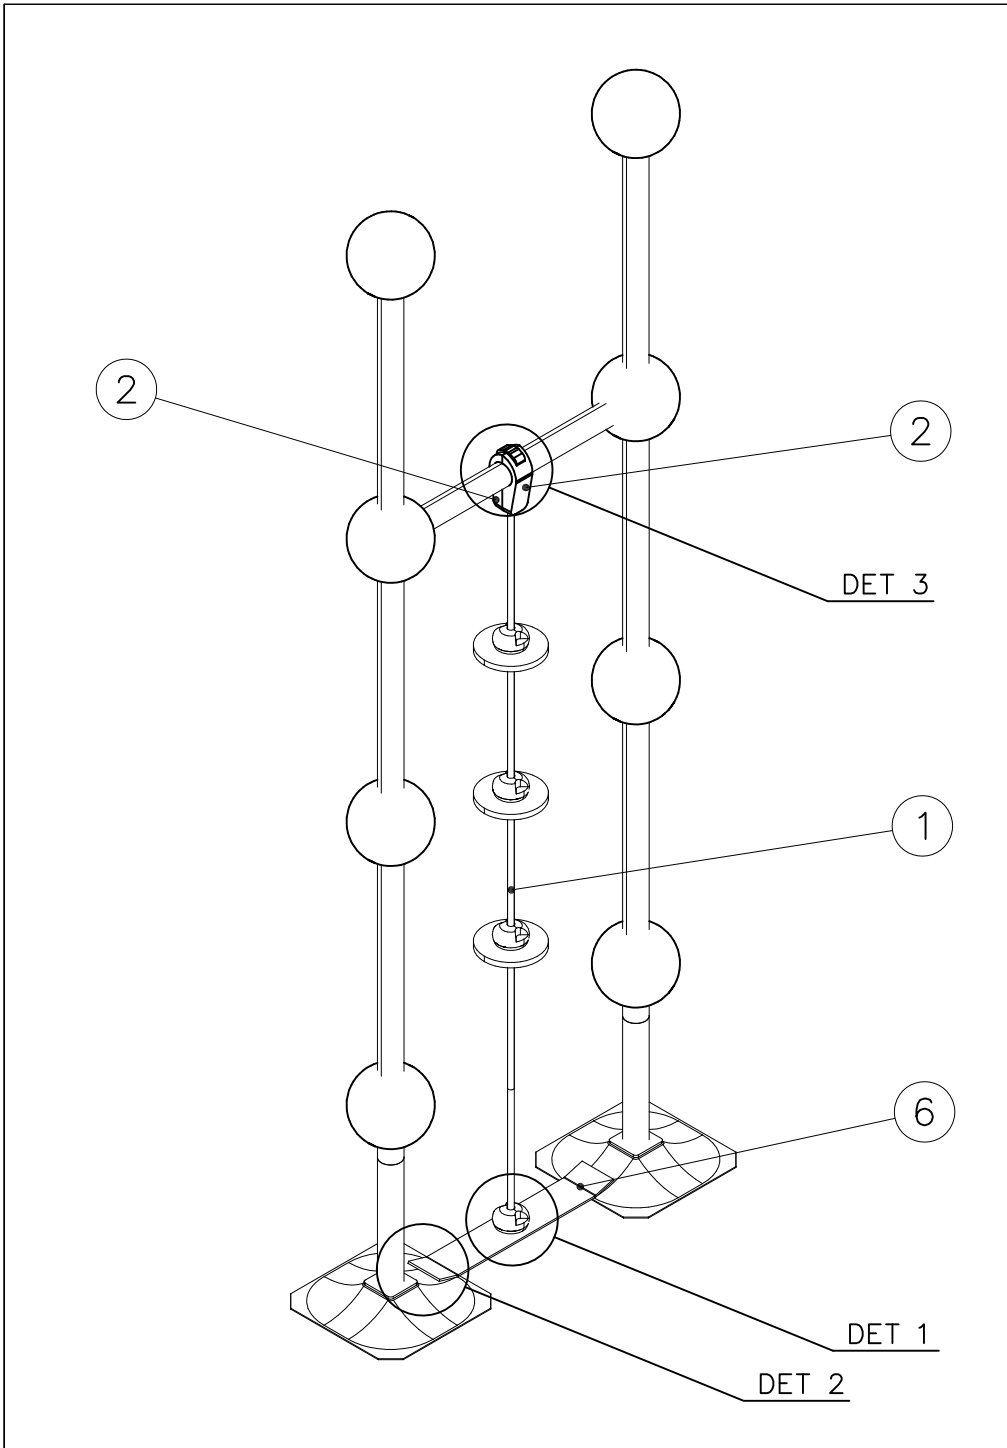

**Product label is delivered by one of following ways:**

**1) Metal product label and screws**

- Fasten the label with screws.

**2) Label sticker**

- Clean the painted metal or plywood surface from dirt and moisture. Fasten the sticker as shown in the figure 2.
- Note. Do not attach the sticker to rough surfaced laminate or painted wood.

**La plaque d'informations produit est livrée sous l'une de ces 3 formes :**

**1) Plaque métallique et vis**

- Fixez la plaque à l'aide des vis.

**2) Etiquette autocollante**

- Avant de coller l'étiquette, nettoyez le composant métallique peint ou la plaque de contreplaqué, de toute saleté. La surface doit être sèche (voir image 2).
- Attention, ne pas coller l'étiquette sur une surface lamellé-collée irrégulière ou sur du bois peint.

NOTE:  
 Use a wire marked pairs  
 of the same junction.

Huom!  
 Käytä langalla merkittyä  
 paria samassa liitoksessa.

① 702009	PCS	② 902195	PCS
	1		20
		150*50*50	
③ 902232	PCS	④ 902233	PCS
	10		10
M10x55		M10x30	
⑤ 902273	PCS	⑥ 980161	PCS
	20		20
		M10	
	PCS		PCS
	PCS		PCS
	PCS		PCS