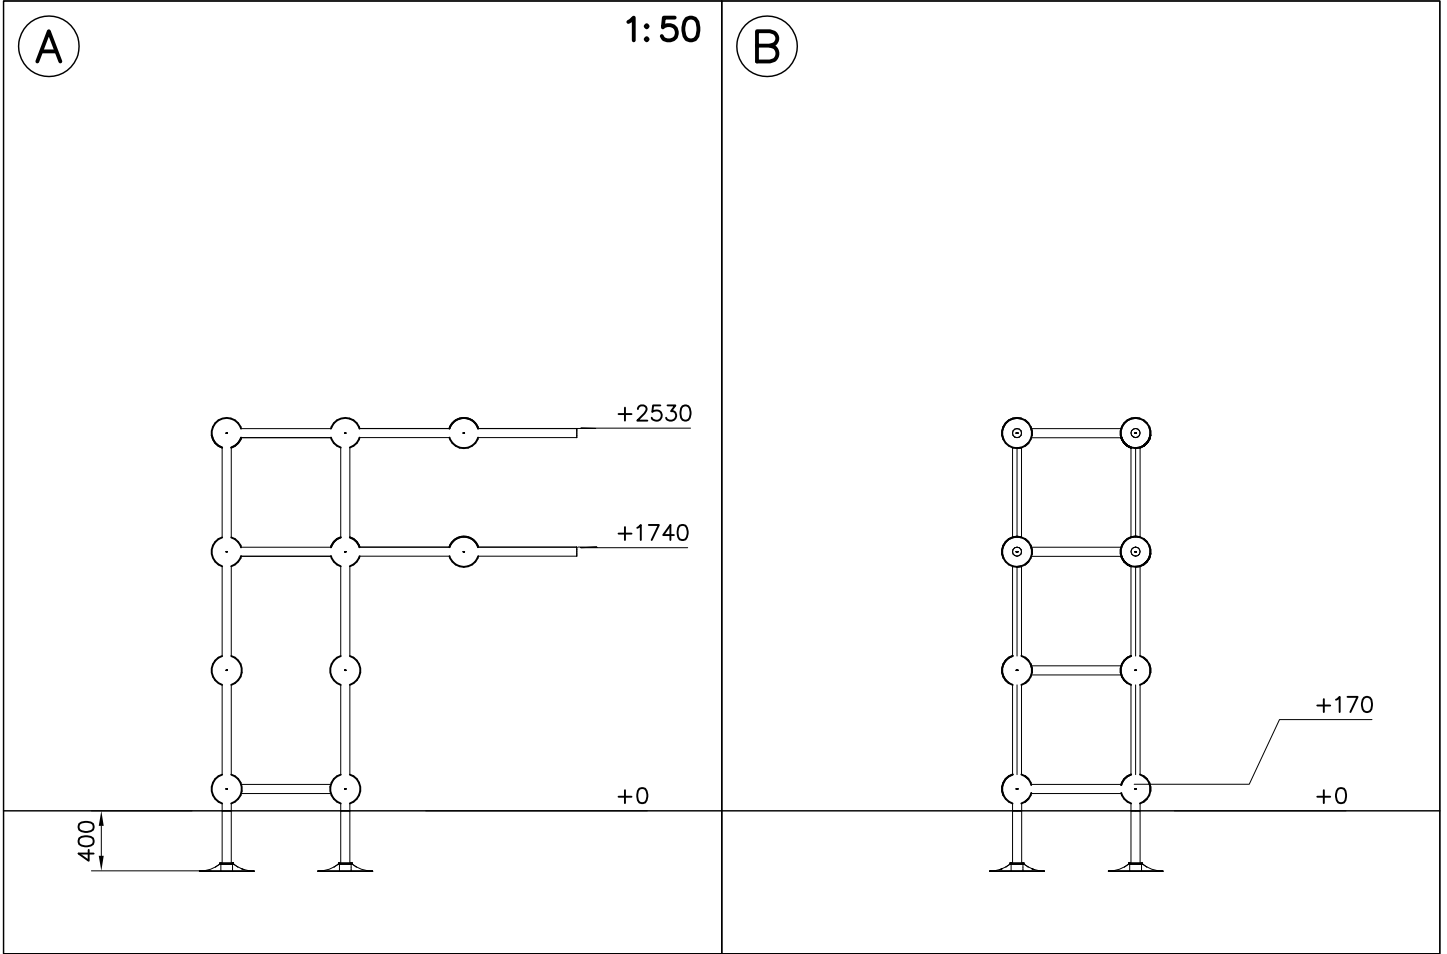

DATE: 17.5.2013