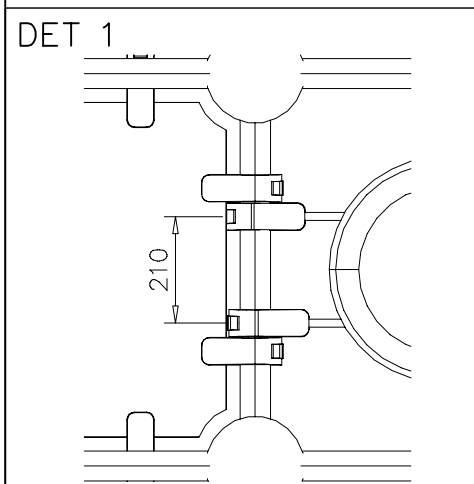

Max Falling Height 1740 mm

① 702157	PCS	② 902195	PCS
	1		8
		150*50*50	
③ 902232	PCS	④ 902233	PCS
	4		4
M10x55		M10x30	
⑤ 902273	PCS	⑥ 980161	PCS
	8		8
		M10	
	PCS		PCS
	PCS		PCS
	PCS		PCS

① 702164	PCS	② 902454	PCS
	1		6
③ 909111	PCS	④ 909644	PCS
	6		6
M12x100		M12	
⑤ 980154	PCS		PCS
	6		
Ø24/13			
	PCS		PCS
	PCS		PCS

DET 1  
702252

DET 2

① 702290	PCS	② 902195	PCS
	1		16
		150*50*50	
③ 902232	PCS	④ 902233	PCS
	8		8
M10x55		M10x30	
⑤ 902273	PCS	⑥ 980161	PCS
	16		16
		M10	
	PCS		PCS
	PCS		PCS
	PCS		PCS

DET 1

**Tuotekyltti tulee tuotteen mukana yhdellä seuraavista tavoista:**