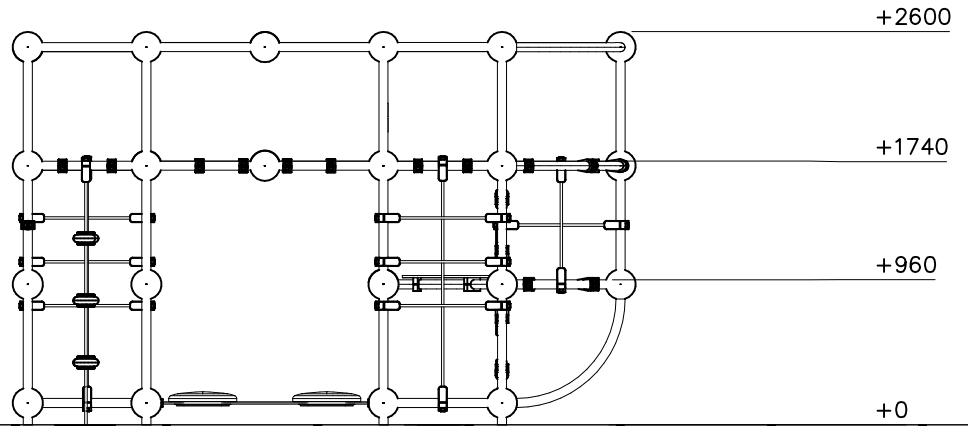

### **Q05424**

DATE: 17.5.2013

701967  1 	PCS 1	701985  9 	PCS 9	701987  1 	PCS 1	702010  1 	PCS 1	702056  2 	PCS 2	702151  1 	PCS 1
702153  2 	PCS 2	702155  2 	PCS 2	702156  1 	PCS 1	702252  1 	PCS 1	702291  2 	PCS 2	702341  1 90x50	PCS 1
702633  1 90x50	PCS 1	901941  7 	PCS 7	901991  15 L 1493	PCS 15	902022  29 L 710	PCS 29	902134  42 	PCS 42	902157  111 60x60x2	PCS 111
	PCS		PCS		PCS		PCS		PCS		PCS
	PCS		PCS		PCS		PCS		PCS		PCS
	PCS		PCS		PCS		PCS		PCS		PCS
	PCS		PCS		PCS		PCS		PCS		PCS

- EN Impact Area 31.5 m<sup>2</sup>
- - - Falling Space 31.5 m<sup>2</sup>  
Max Falling Height 1740 mm

<p>DET 1</p> <p>FIRST BOLT INSTALLATION</p> <p>M12x90 M12</p>	<p>DET 2</p> <p>901994 NOTE: GUIDE BAR 901994</p>	<p>DET 3</p> <p>M12x90 901994 M12</p>	<p>DET 4</p> <p>M12x90 M12 902157</p>
<p>DET 5</p> <p>M12 901994 M12x120</p>	<p>DET 6</p> <p>FIRST BOLT INSTALLATION</p> <p>M12 M12x120</p>		