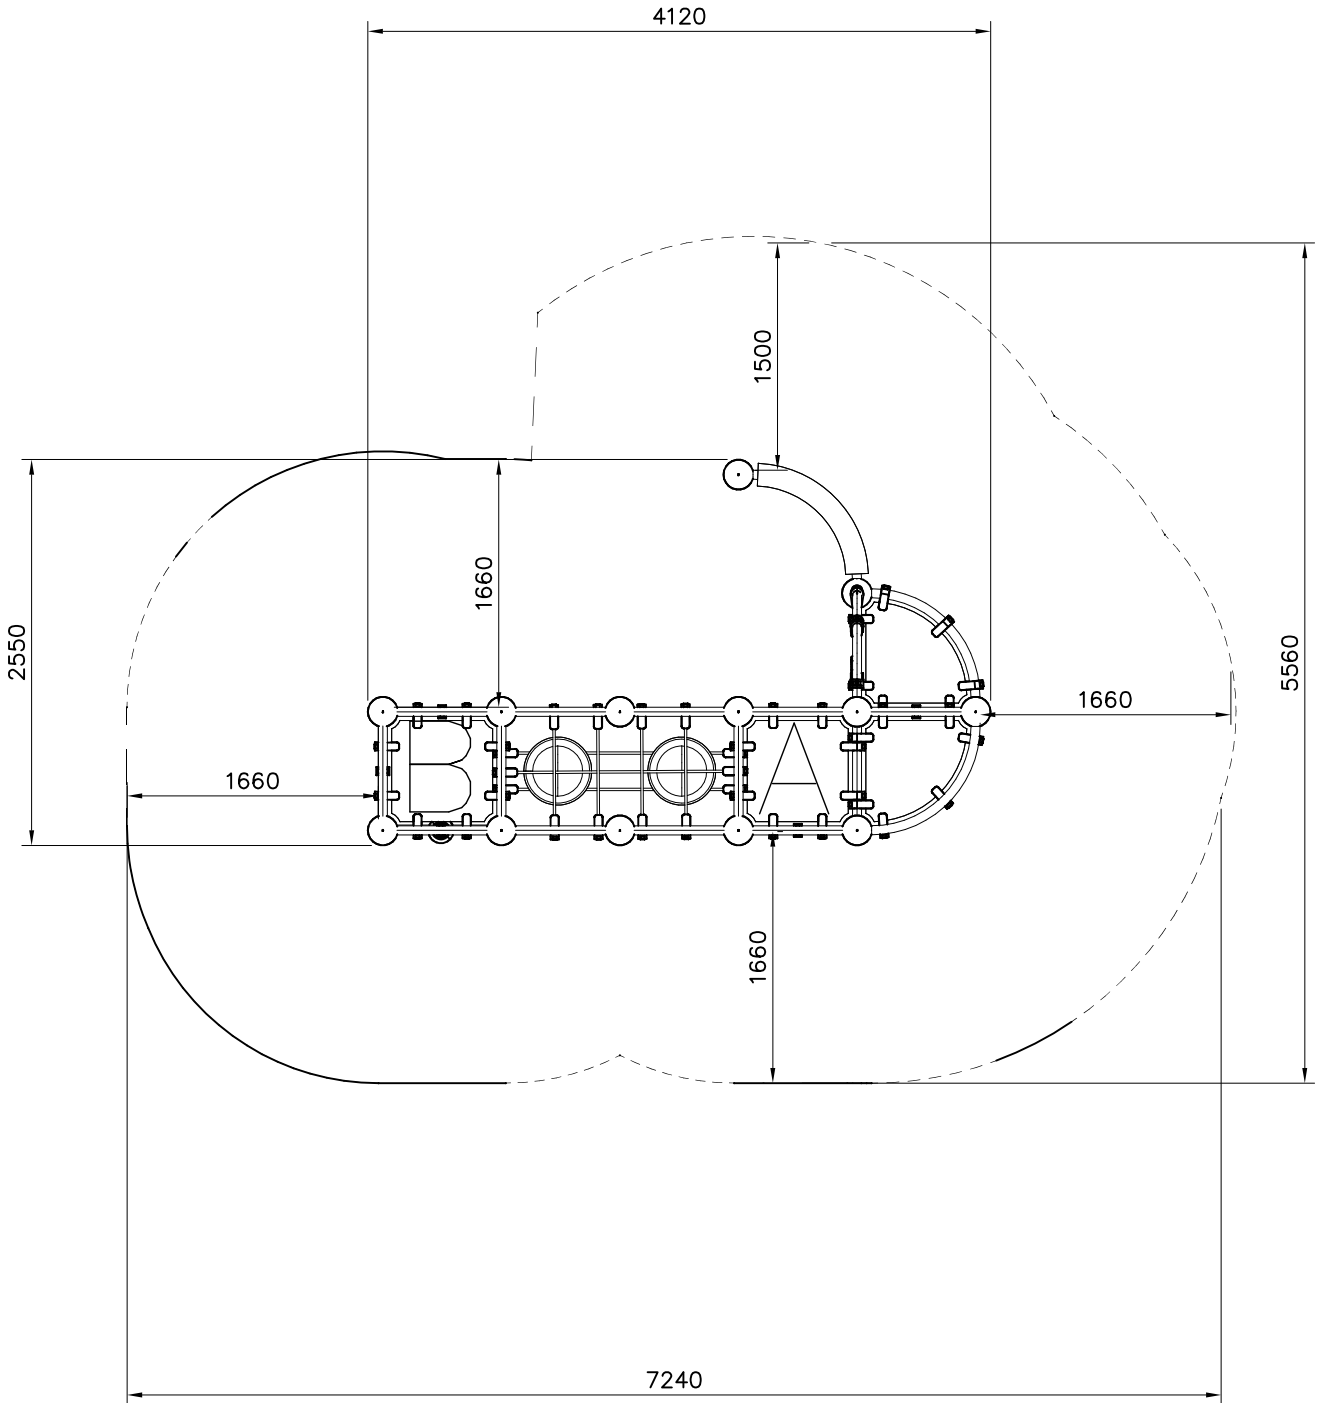

### **Q05424**

DATE: 17.5.2013

701967  1 	PCS 1	701985  9 	PCS 9	701987  1 	PCS 1	702010  1 	PCS 1	702056  2 	PCS 2	702151  1 	PCS 1
702153  2 	PCS 2	702155  2 	PCS 2	702156  1 	PCS 1	702252  1 	PCS 1	702291  2 	PCS 2	702341  1 90x50	PCS 1
702633  1 90x50	PCS 1	901941  7 	PCS 7	901991  15 L 1493	PCS 15	902022  29 L 710	PCS 29	902134  42 	PCS 42	902157  111 60x60x2	PCS 111
	PCS		PCS		PCS		PCS		PCS		PCS
	PCS		PCS		PCS		PCS		PCS		PCS
	PCS		PCS		PCS		PCS		PCS		PCS
	PCS		PCS		PCS		PCS		PCS		PCS

- EN Impact Area 31.5 m<sup>2</sup>
- - - Falling Space 31.5 m<sup>2</sup>  
Max Falling Height 1740 mm

<p>DET 1</p> <p>FIRST BOLT INSTALLATION</p> <p>M12x90 M12</p>	<p>DET 2</p> <p>901994 NOTE: GUIDE BAR 901994</p>	<p>DET 3</p> <p>M12x90 901994 M12</p>	<p>DET 4</p> <p>M12x90 M12 902157</p>
<p>DET 5</p> <p>M12 901994 M12x120</p>	<p>DET 6</p> <p>FIRST BOLT INSTALLATION</p> <p>M12 M12x120</p>		

Max Falling Height 1740 mm

① 702157	PCS	② 902195	PCS
	1		8
		150*50*50	
③ 902232	PCS	④ 902233	PCS
	4		4
M10x55		M10x30	
⑤ 902273	PCS	⑥ 980161	PCS
	8		8
		M10	
	PCS		PCS
	PCS		PCS
	PCS		PCS

① 702164	PCS	② 902454	PCS
	1		6
③ 909111	PCS	④ 909644	PCS
	6		6
M12x100		M12	
⑤ 980154	PCS		PCS
	6		
Ø24/13			
	PCS		PCS
	PCS		PCS