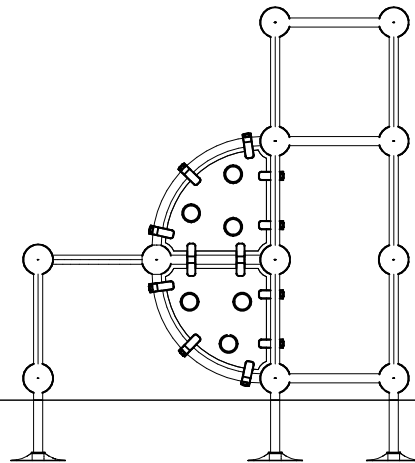

DATE: 17.5.2013

1:50

A

B

C

702153

D