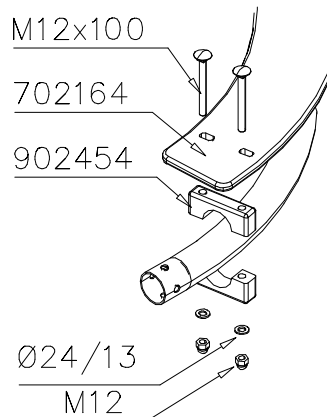

- EN Impact Area 31.5 m<sup>2</sup>
- - - Falling Space 31.5 m<sup>2</sup>  
Max Falling Height 1740 mm

<p>DET 1</p> <p>FIRST BOLT INSTALLATION</p> <p>M12x90 M12</p>	<p>DET 2</p> <p>901994 NOTE: GUIDE BAR 901994</p>	<p>DET 3</p> <p>M12x90 901994 M12</p>	<p>DET 4</p> <p>M12x90 M12 902157</p>
<p>DET 5</p> <p>M12 901994 M12x120</p>	<p>DET 6</p> <p>FIRST BOLT INSTALLATION</p> <p>M12 M12x120</p>		

Max Falling Height 1740 mm

① 702157	PCS	② 902195	PCS
	1		8
		150*50*50	
③ 902232	PCS	④ 902233	PCS
	4		4
M10x55		M10x30	
⑤ 902273	PCS	⑥ 980161	PCS
	8		8
		M10	
	PCS		PCS
	PCS		PCS
	PCS		PCS

① 702164	PCS	② 902454	PCS
	1		6
③ 909111	PCS	④ 909644	PCS
	6		6
M12x100		M12	
⑤ 980154	PCS		PCS
	6		
Ø24/13			
	PCS		PCS
	PCS		PCS

DET 1  
702252

DET 2

① 702290	PCS	② 902195	PCS
	1		16
		150*50*50	
③ 902232	PCS	④ 902233	PCS
	8		8
M10x55		M10x30	
⑤ 902273	PCS	⑥ 980161	PCS
	16		16
		M10	
	PCS		PCS
	PCS		PCS
	PCS		PCS

DET 1

**Tuotekyltti tulee tuotteen mukana yhdellä seuraavista tavoista:**