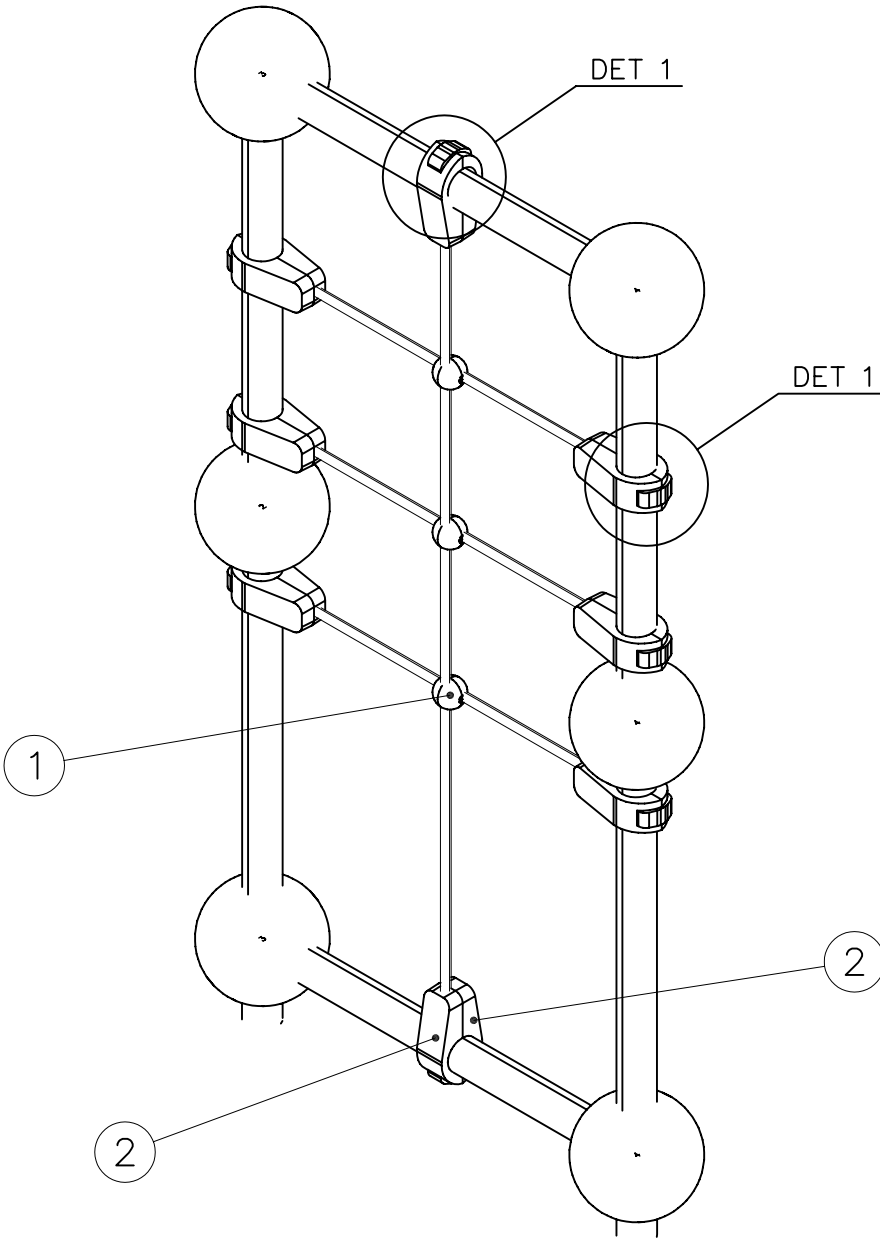

① 702290	PCS	② 902195	PCS
	1		16
		150*50*50	
③ 902232	PCS	④ 902233	PCS
	8		8
M10x55		M10x30	
⑤ 902273	PCS	⑥ 980161	PCS
	16		16
		M10	
	PCS		PCS
	PCS		PCS
	PCS		PCS

DET 1