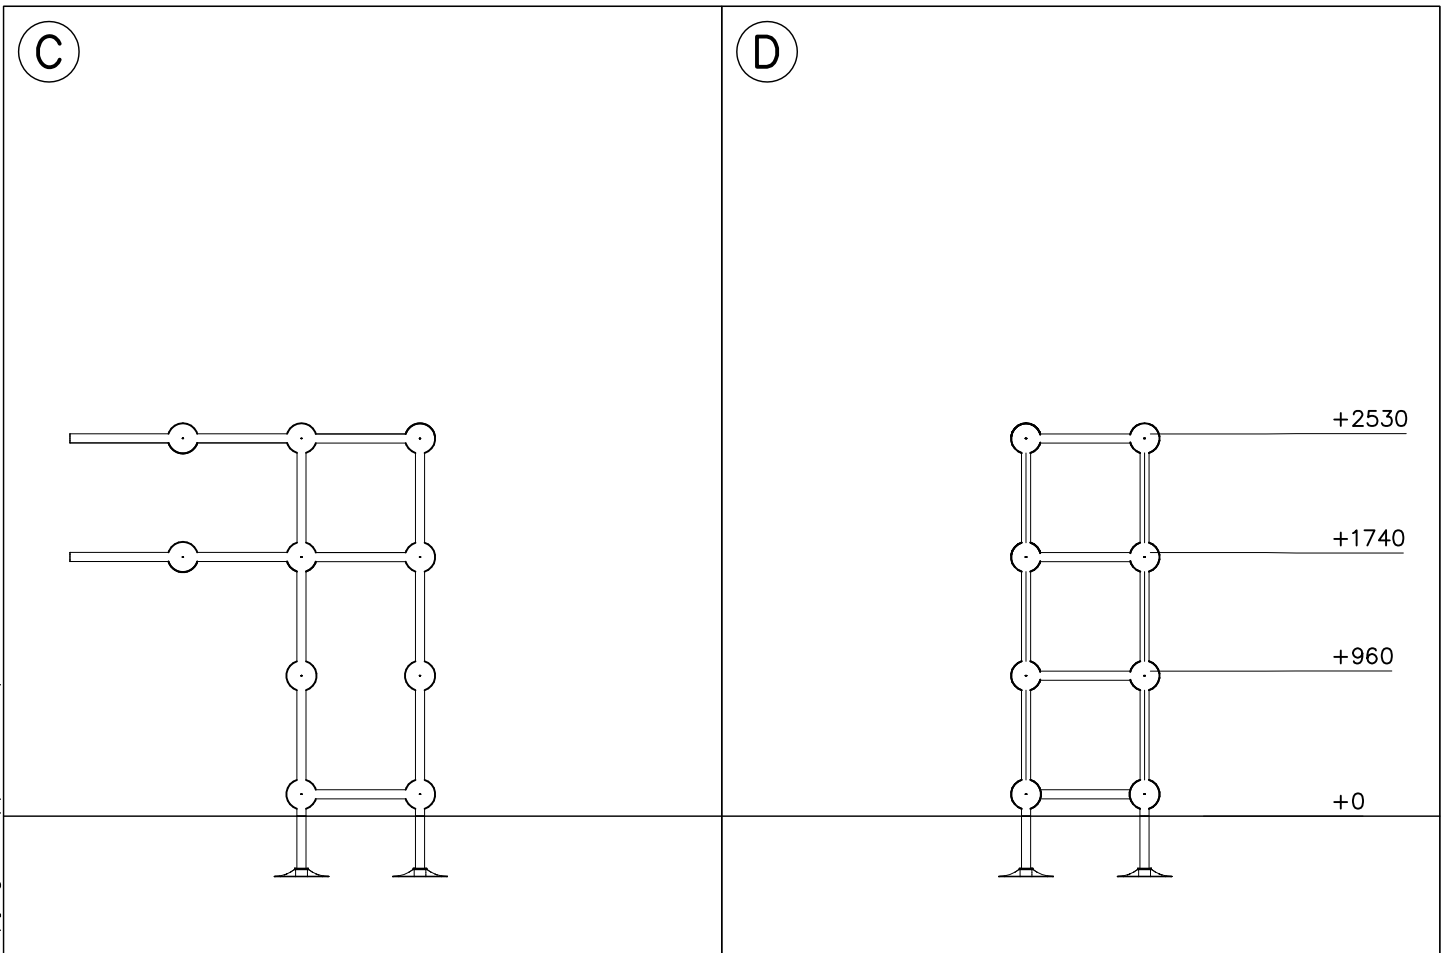

DATE: 17.5.2013