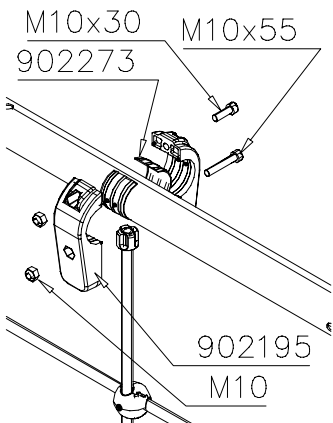

Max Falling Height 1740 mm

① 702157	PCS	② 902195	PCS
	1		8
		150*50*50	
③ 902232	PCS	④ 902233	PCS
	4		4
M10x55		M10x30	
⑤ 902273	PCS	⑥ 980161	PCS
	8		8
		M10	
	PCS		PCS
	PCS		PCS
	PCS		PCS

① 702164	PCS	② 902454	PCS
	1		6
③ 909111	PCS	④ 909644	PCS
	6		6
M12x100		M12	
⑤ 980154	PCS		PCS
	6		
Ø24/13			
	PCS		PCS
	PCS		PCS

DET 1  
702252

DET 2

① 702290	PCS	② 902195	PCS
	1		16
		150*50*50	
③ 902232	PCS	④ 902233	PCS
	8		8
M10x55		M10x30	
⑤ 902273	PCS	⑥ 980161	PCS
	16		16
		M10	
	PCS		PCS
	PCS		PCS
	PCS		PCS

DET 1

**Tuotekyltti tulee tuotteen mukana yhdellä seuraavista tavoista:**