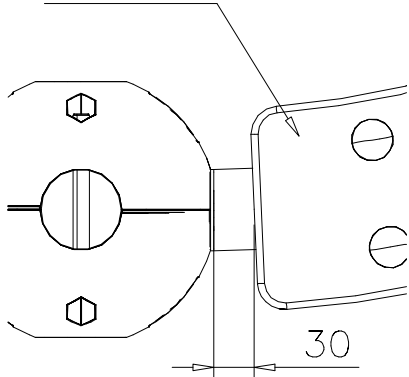

- EN Impact Area 31.5 m<sup>2</sup>
- - - Falling Space 31.5 m<sup>2</sup>  
Max Falling Height 1740 mm

<p>DET 1</p> <p>FIRST BOLT INSTALLATION</p> <p>M12x90 M12</p>	<p>DET 2</p> <p>901994 NOTE: GUIDE BAR 901994</p>	<p>DET 3</p> <p>M12x90 901994 M12</p>	<p>DET 4</p> <p>M12x90 M12 902157</p>
<p>DET 5</p> <p>M12 901994 M12x120</p>	<p>DET 6</p> <p>FIRST BOLT INSTALLATION</p> <p>M12 M12x120</p>		

Max Falling Height 1740 mm

① 702157	PCS	② 902195	PCS
	1		8
		150*50*50	
③ 902232	PCS	④ 902233	PCS
	4		4
M10x55		M10x30	
⑤ 902273	PCS	⑥ 980161	PCS
	8		8
		M10	
	PCS		PCS
	PCS		PCS
	PCS		PCS

① 702164	PCS	② 902454	PCS
	1		6
③ 909111	PCS	④ 909644	PCS
	6		6
M12x100		M12	
⑤ 980154	PCS		PCS
	6		
Ø24/13			
	PCS		PCS
	PCS		PCS

DET 1  
702252

DET 2

① 702290	PCS	② 902195	PCS
	1		16
		150*50*50	
③ 902232	PCS	④ 902233	PCS
	8		8
M10x55		M10x30	
⑤ 902273	PCS	⑥ 980161	PCS
	16		16
		M10	
	PCS		PCS
	PCS		PCS
	PCS		PCS

DET 1

**Tuotekyltti tulee tuotteen mukana yhdellä seuraavista tavoista:**