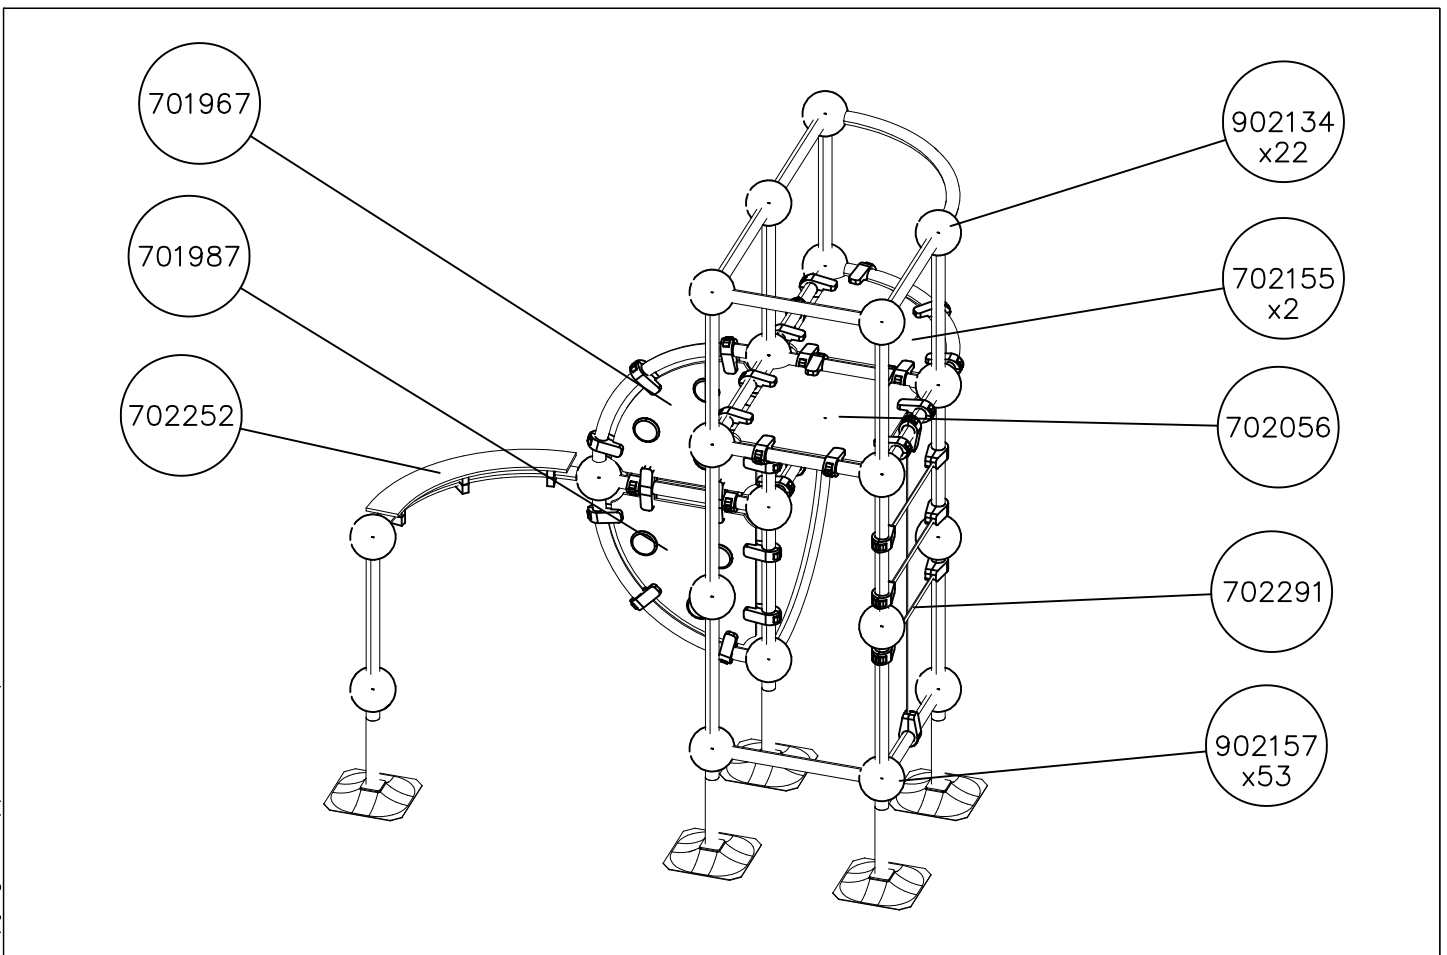

- EN Impact Area 31.5 m<sup>2</sup>
- - - Falling Space 31.5 m<sup>2</sup>  
Max Falling Height 1740 mm

<p>DET 1</p> <p>FIRST BOLT INSTALLATION</p> <p>M12x90 M12</p>	<p>DET 2</p> <p>901994 NOTE: GUIDE BAR 901994</p>	<p>DET 3</p> <p>M12x90 901994 M12</p>	<p>DET 4</p> <p>M12x90 M12 902157</p>
<p>DET 5</p> <p>M12 901994 M12x120</p>	<p>DET 6</p> <p>FIRST BOLT INSTALLATION</p> <p>M12 M12x120</p>		

**La plaque d'informations produit est livrée sous l'une de ces 3 formes :**

**1) Plaque métallique et vis**

- Fixez la plaque à l'aide des vis.

**2) Etiquette autocollante**

- Avant de coller l'étiquette, nettoyez le composant métallique peint ou la plaque de contreplaqué, de toute saleté. La surface doit être sèche (voir image 2).
- Attention, ne pas coller l'étiquette sur une surface lamellé-collée irrégulière ou sur du bois peint.