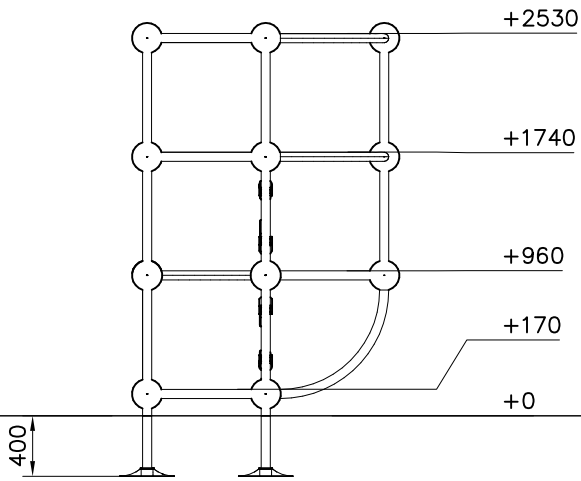

DATE: 17.5.2013

1:50

A