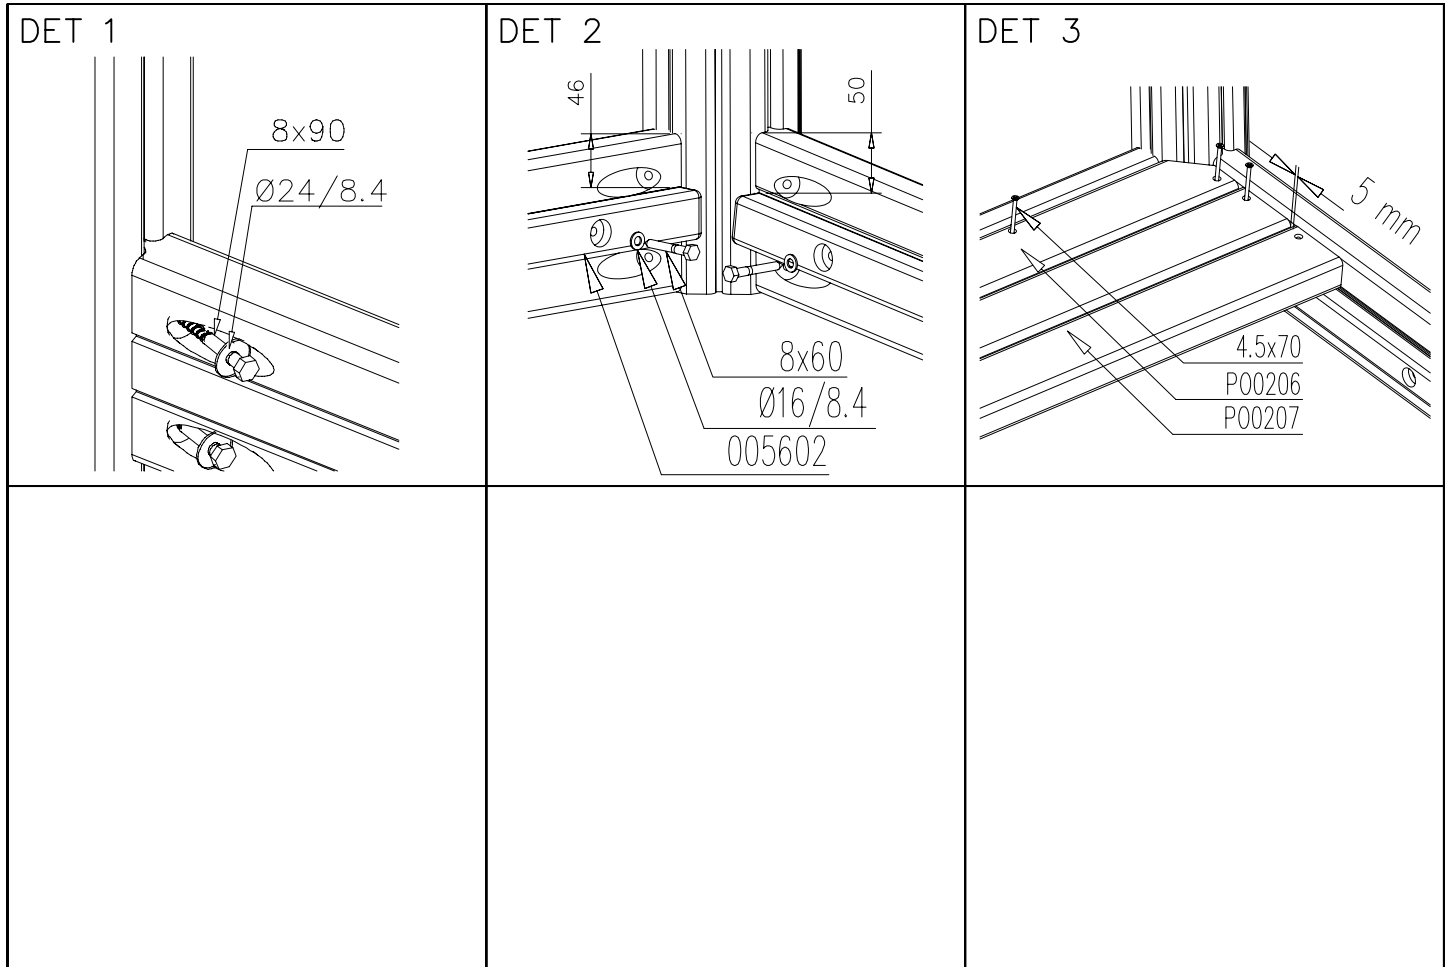

DET 3

① 005602	PCS	② 905051	PCS
	3		4
			
		Ø24/8,4	
③ 909235	PCS	④ 909238	PCS
	12		4
			
8x60		8x90	
⑤ 980101	PCS	⑥ 980151	PCS
	25		12
			
Ø4,5x70		Ø16/8.4	
⑦ P00205	PCS	⑧ P00206	PCS
	2		1
			
45x145x1320		45x95x1195	
⑨ P00207	PCS		PCS
	10		
			
45x95x1195			
	PCS		PCS
	PCS		PCS
	PCS		PCS

**Tuotekyltti tulee tuotteen mukana yhdellä seuraavista tavoista:**

**1) Metallinen tuotekyltti ja kiinnitysruuvit**

- Kiinnitä tuotekyltti ruuveilla tolppaan noin 2 metrin korkeuteen kuvan 1 mukaisesti.

**Product label is delivered by one of following ways:**

**1) Metal product label and screws**

- Fasten the label with screws.

**2) Label sticker**

- Clean the painted metal or plywood surface from dirt and moisture. Fasten the sticker as shown in the figure 2.
- Note. Do not attach the sticker to rough surfaced laminate or painted wood.

**La plaque d'informations produit est livrée sous l'une de ces 3 formes :**

**1) Plaque métallique et vis**

- Fixez la plaque à l'aide des vis.

**2) Etiquette autocollante**

- Avant de coller l'étiquette, nettoyez le composant métallique peint ou la plaque de contreplaqué, de toute saleté. La surface doit être sèche (voir image 2).
- Attention, ne pas coller l'étiquette sur une surface lamellé-collée irrégulière ou sur du bois peint.