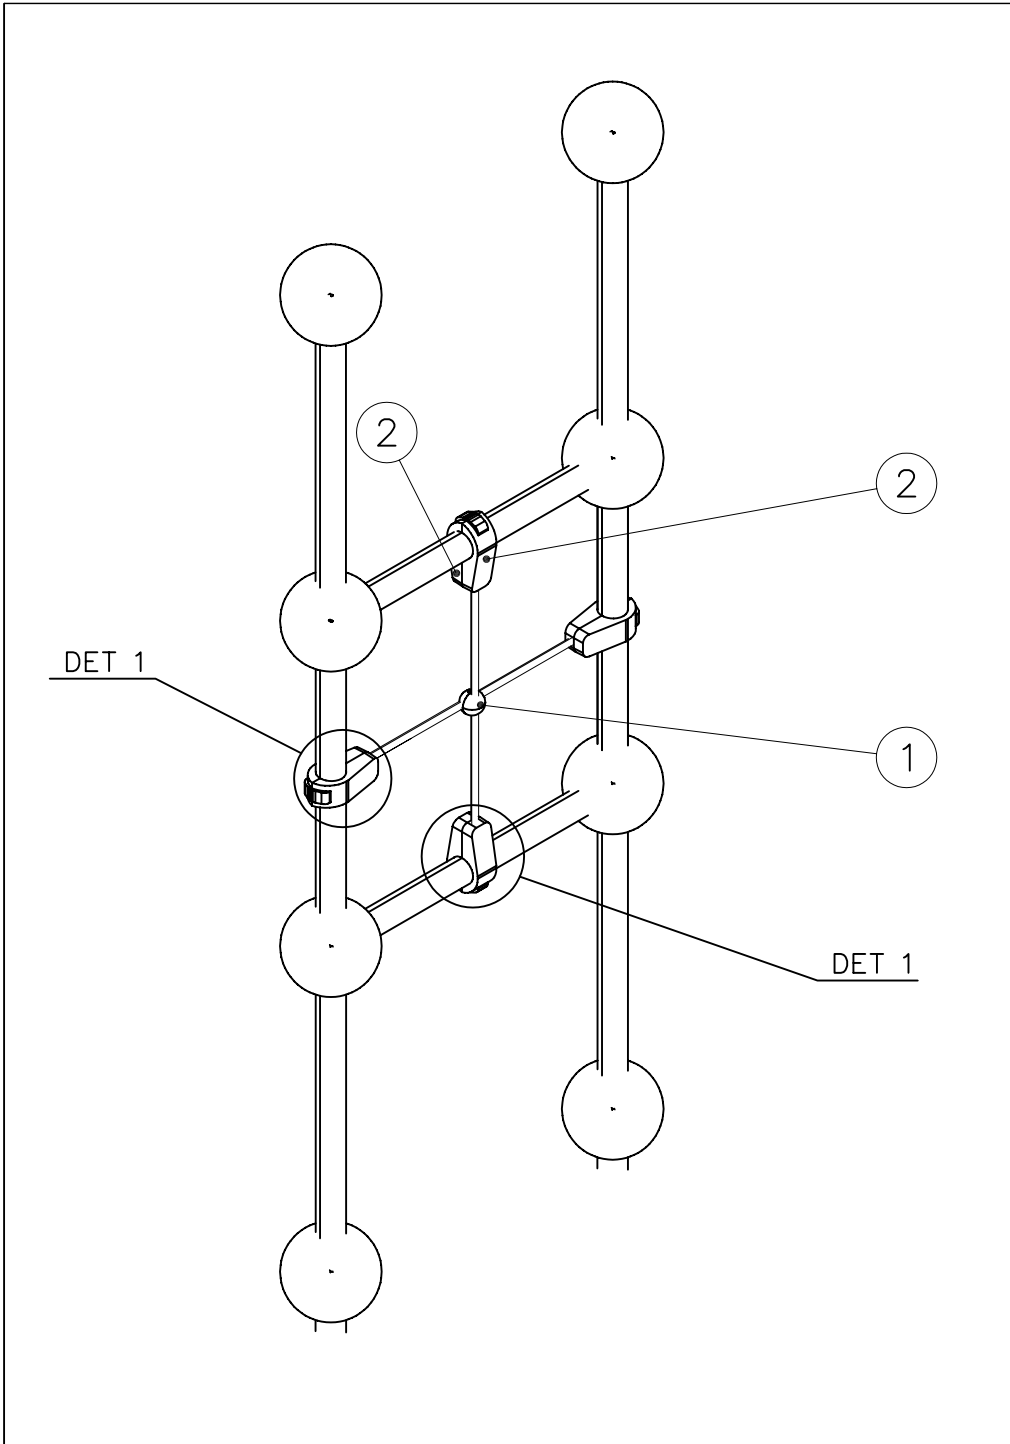

① 702154	PCS	② 902195	PCS
	1	 150*50*50	8
③ 902232	PCS	④ 902233	PCS
 M10x55	4	 M10x30	4
⑤ 902273	PCS	⑥ 980161	PCS
	8	 M10	8
	PCS		PCS
	PCS		PCS
	PCS		PCS