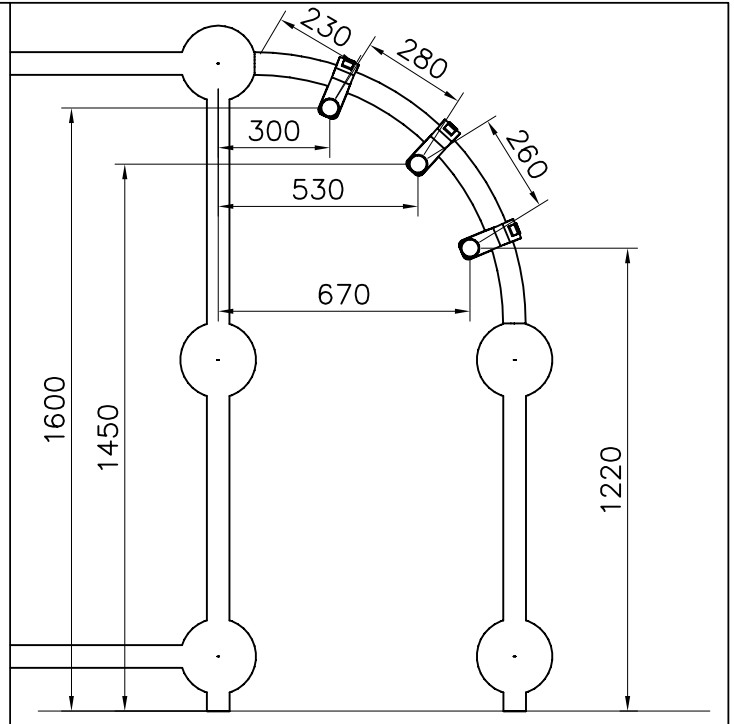

La plaque d'informations produit est livrée sous l'une de ces 3 formes :

1) Plaque métallique et vis

- Fixez la plaque à l'aide des vis.

2) Etiquette autocollante

- Avant de coller l'étiquette, nettoyez le composant métallique peint ou la plaque de contreplaqué, de toute saleté. La surface doit être sèche (voir image 2).
- Attention, ne pas coller l'étiquette sur une surface lamellé-collée irrégulière ou sur du bois peint.

DO NOT TIGHTEN THE
JOINTS UNTIL THE
STRUCTURE IS COMPLETE.

① 901803	PCS	② 901994	PCS
	2		2
M12x90		Ø190	
③ 902096	PCS	④ 902234	PCS
	4		6
M12x120		M12	
	PCS		PCS
	PCS		PCS
	PCS		PCS
	PCS		PCS
	PCS		PCS
	PCS		PCS

DET 1

DET 2

DET 3

DET 4

DET 5

DET 6

REMEMBER
FINAL
TIGHTENING

DET 7

DET 8

① 902196	PCS	② 902232	PCS
	2		1
150x50x50		M10x55	
③ 902233	PCS	④ 902273	PCS
	1		2
M10x30			
⑤ 905023	PCS	⑥ 905112	PCS
	2		2
Ø50x126		Ø22	
⑦ 909195	PCS	⑧ 980150	PCS
	1		1
M8x190		M8	
⑨ 980161	PCS		PCS
	2		
M10			
	PCS		PCS