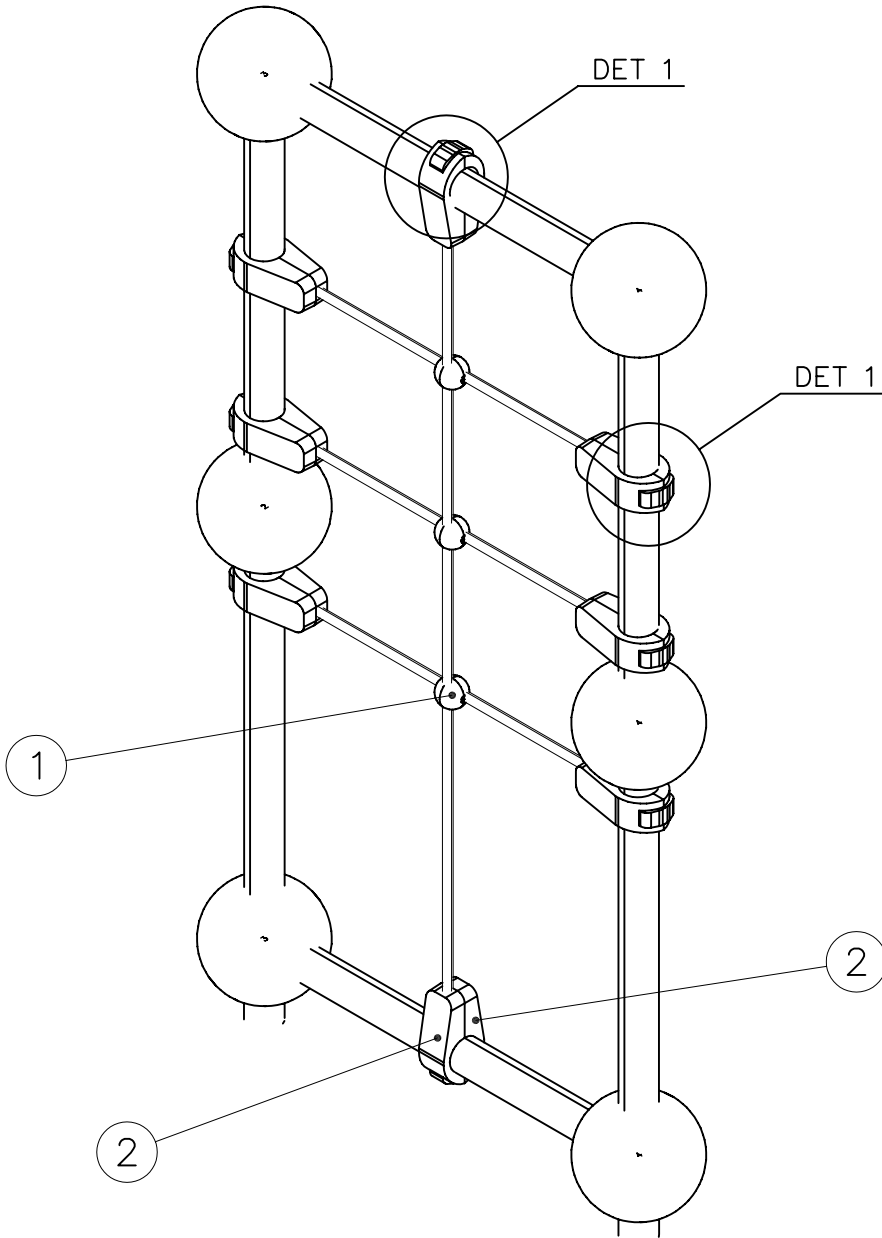

① 702164	PCS	② 902454	PCS
	1		6
③ 909111	PCS	④ 909644	PCS
	6		6
M12x100		M12	
⑤ 980154	PCS		PCS
	6		
Ø24/13			
	PCS		PCS
	PCS		PCS

① 900958	PCS	② 902302	PCS
	1		1
M10x30			
③ 909628	PCS	④ 900965	PCS
	2		2
			
M10x100		M10	
⑤ 901302	PCS	⑥ 902252	PCS
	2		2
Ø20/10.5		M10x35	
	PCS		PCS
	PCS		PCS
	PCS		PCS
	PCS		PCS

① 902377	PCS	② 902379	PCS
	2		1
③ 902388	PCS	④ 902393	PCS
	4		1
Ø35xM8			
⑤ 909637	PCS	⑥ 909638	PCS
	4		8
M10		Ø20/10,5	
⑦ 909639	PCS	⑧ 900965	PCS
	4		4
M10x25		M10	
⑨ 909628	PCS	⑩ 902252	PCS
	4		4
Ø20/10.5		M10x35	
	PCS		PCS

1) Metallinen tuotekyltti ja kiinnitysruuvit

- Kiinnitä tuotekyltti ruuveilla tolppaan noin 2 metrin korkeuteen kuvan 1 mukaisesti.

2) Tuotekylttitarra

- Puhdista maalattu metalli- tai vaneripinta pölystä ja kosteudesta. Liimaa tarra kuvan 2 mukaisesti.
- Huom. Älä kiinnitä tarraa karheapintaiseen laminaattiin tai maalattuun puuhun.

La plaque d'informations produit est livrée sous l'une de ces 3 formes :

1) Plaque métallique et vis

- Fixez la plaque à l'aide des vis.

2) Etiquette autocollante

- Avant de coller l'étiquette, nettoyez le composant métallique peint ou la plaque de contreplaqué, de toute saleté. La surface doit être sèche (voir image 2).
- Attention, ne pas coller l'étiquette sur une surface lamellé-collée irrégulière ou sur du bois peint.