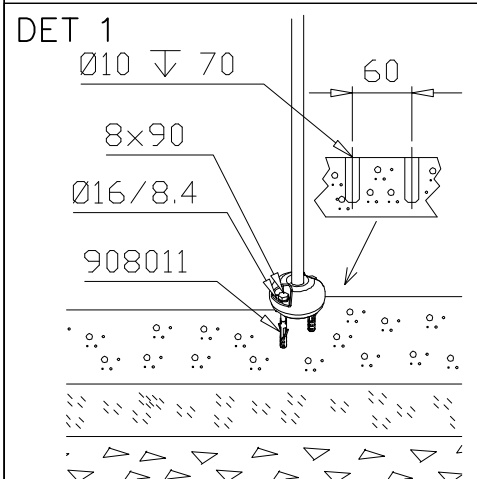

① 702178	PCS	② 902195	PCS
	1		2
1670		150x50x50	
③ 902232	PCS	④ 902233	PCS
	1		1
M10x55		M10x30	
⑤ 902273	PCS	⑥ 980161	PCS
	2		2
		M10	
⑦ 908011	PCS	⑧ 980151	PCS
	2		2
10 mm		Ø16/8.4	
⑨ 909238	PCS		PCS
	2		
8x90			
	PCS		PCS

1) Metallinen tuotekyltti ja kiinnitysruuvit

- Kiinnitä tuotekyltti ruuveilla tolppaan noin 2 metrin korkeuteen kuvan 1 mukaisesti.

2) Tuotekylttitarra

- Puhdista maalattu metalli- tai vaneripinta pölystä ja kosteudesta. Liimaa tarra kuvan 2 mukaisesti.
- Huom. Älä kiinnitä tarraa karheapintaiseen laminaattiin tai maalattuun puuhun.

Product label is delivered by one of following ways:

1) Metal product label and screws

- Fasten the label with screws.

2) Label sticker

- Clean the painted metal or plywood surface from dirt and moisture. Fasten the sticker as shown in the figure 2.
- Note. Do not attach the sticker to rough surfaced laminate or painted wood.

La plaque d'informations produit est livrée sous l'une de ces 3 formes :

1) Plaque métallique et vis

- Fixez la plaque à l'aide des vis.

2) Etiquette autocollante

- Avant de coller l'étiquette, nettoyez le composant métallique peint ou la plaque de contreplaqué, de toute saleté. La surface doit être sèche (voir image 2).
- Attention, ne pas coller l'étiquette sur une surface lamellé-collée irrégulière ou sur du bois peint.