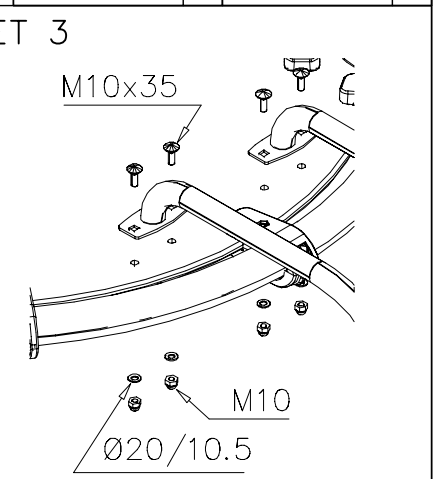

① 702164	PCS	② 902454	PCS
	1		6
③ 909111	PCS	④ 909644	PCS
	6		6
M12x100		M12	
⑤ 980154	PCS		PCS
	6		
Ø24/13			
	PCS		PCS
	PCS		PCS

① 900958	PCS	② 902302	PCS
	1		1
M10x30			
③ 909628	PCS	④ 900965	PCS
	2		2
			
M10x100		M10	
⑤ 901302	PCS	⑥ 902252	PCS
	2		2
Ø20/10.5		M10x35	
	PCS		PCS
	PCS		PCS
	PCS		PCS
	PCS		PCS

① 902377	PCS	② 902379	PCS
	2		1
③ 902388	PCS	④ 902393	PCS
	4		1
Ø35xM8			
⑤ 909637	PCS	⑥ 909638	PCS
	4		8
M10		Ø20/10,5	
⑦ 909639	PCS	⑧ 900965	PCS
	4		4
M10x25		M10	
⑨ 909628	PCS	⑩ 902252	PCS
	4		4
Ø20/10.5		M10x35	
	PCS		PCS

1) Metallinen tuotekyltti ja kiinnitysruuvit

- Kiinnitä tuotekyltti ruuveilla tolppaan noin 2 metrin korkeuteen kuvan 1 mukaisesti.

2) Tuotekylttitarra

- Puhdista maalattu metalli- tai vaneripinta pölystä ja kosteudesta. Liimaa tarra kuvan 2 mukaisesti.
- Huom. Älä kiinnitä tarraa karheapintaiseen laminaattiin tai maalattuun puuhun.

La plaque d'informations produit est livrée sous l'une de ces 3 formes :

1) Plaque métallique et vis

- Fixez la plaque à l'aide des vis.

2) Etiquette autocollante

- Avant de coller l'étiquette, nettoyez le composant métallique peint ou la plaque de contreplaqué, de toute saleté. La surface doit être sèche (voir image 2).
- Attention, ne pas coller l'étiquette sur une surface lamellé-collée irrégulière ou sur du bois peint.