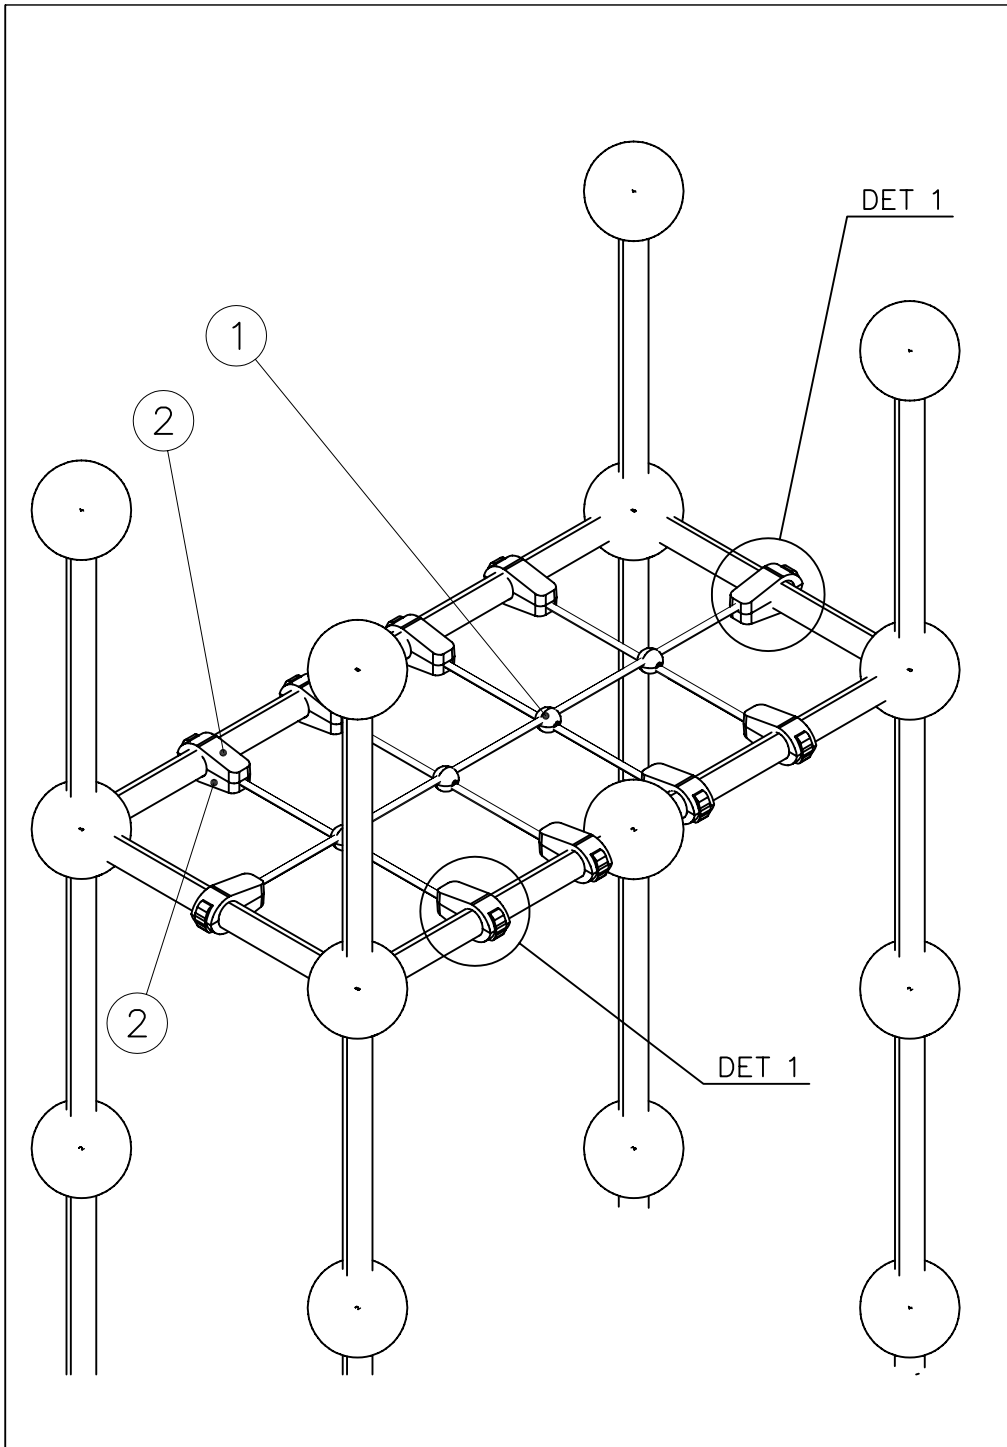

La plaque d'informations produit est livrée sous l'une de ces 3 formes :

1) Plaque métallique et vis

- Fixez la plaque à l'aide des vis.

2) Etiquette autocollante

- Avant de coller l'étiquette, nettoyez le composant métallique peint ou la plaque de contreplaqué, de toute saleté. La surface doit être sèche (voir image 2).
- Attention, ne pas coller l'étiquette sur une surface lamellé-collée irrégulière ou sur du bois peint.

DET 1

DET 2

DET 3

① 702009	PCS	② 902195	PCS
	1		20
		150*50*50	
③ 902232	PCS	④ 902233	PCS
	10		10
M10x55		M10x30	
⑤ 902273	PCS	⑥ 980161	PCS
	20		20
		M10	
	PCS		PCS
	PCS		PCS
	PCS		PCS

DET 1

LAPPSET® WALL AND FLOOR