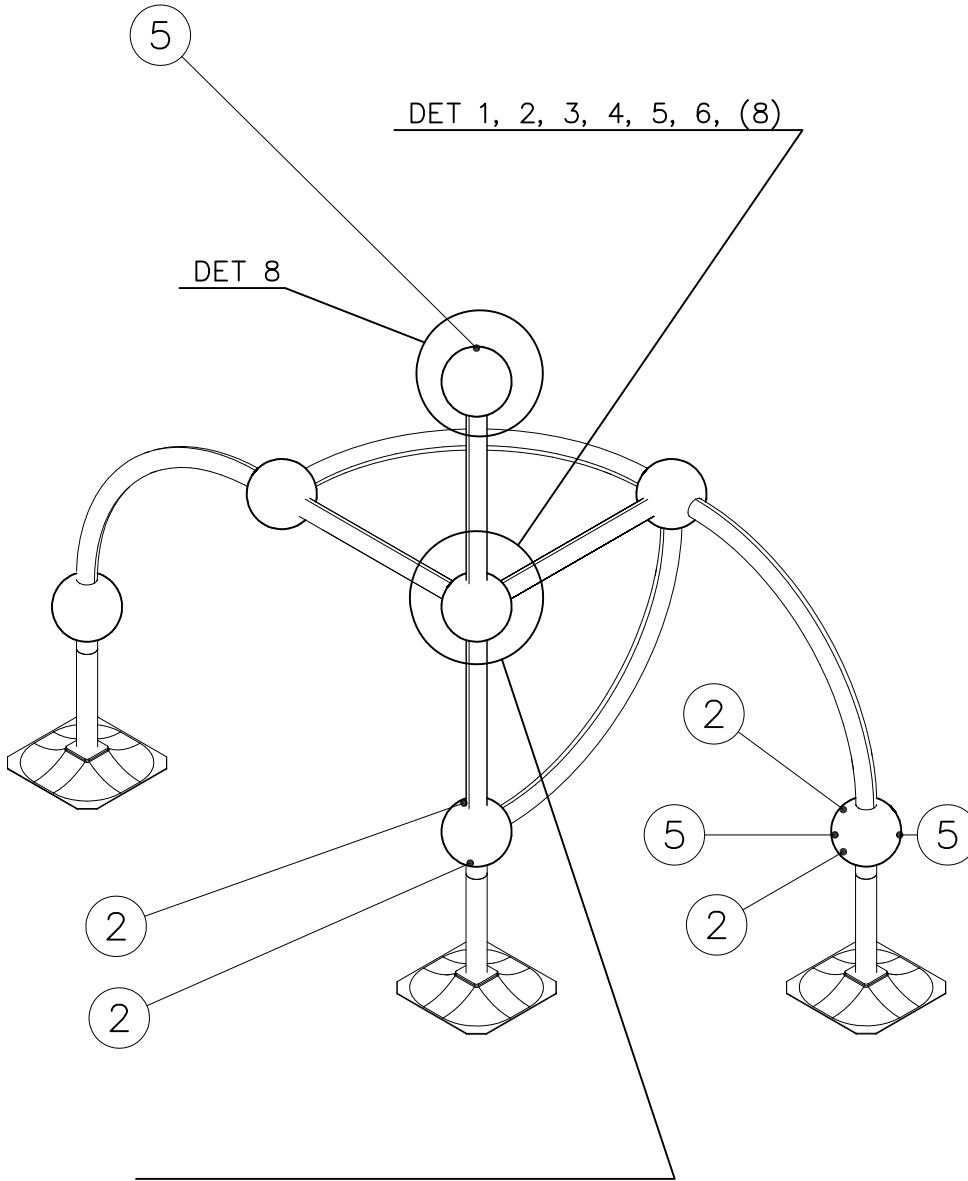

Product label is delivered by one of following ways:

1) Metal product label and screws

- Fasten the label with screws.

2) Label sticker

- Clean the painted metal or plywood surface from dirt and moisture. Fasten the sticker as shown in the figure 2.
- Note. Do not attach the sticker to rough surfaced laminate or painted wood.

La plaque d'informations produit est livrée sous l'une de ces 3 formes :

1) Plaque métallique et vis

- Fixez la plaque à l'aide des vis.

2) Etiquette autocollante

- Avant de coller l'étiquette, nettoyez le composant métallique peint ou la plaque de contreplaqué, de toute saleté. La surface doit être sèche (voir image 2).
- Attention, ne pas coller l'étiquette sur une surface lamellé-collée irrégulière ou sur du bois peint.

DO NOT TIGHTEN THE
JOINTS UNTIL THE
STRUCTURE IS COMPLETE.

① 901803	PCS	② 901994	PCS
	2		2
M12x90		Ø190	
③ 902096	PCS	④ 902234	PCS
	4		6
M12x120		M12	
	PCS		PCS
	PCS		PCS
	PCS		PCS
	PCS		PCS
	PCS		PCS
	PCS		PCS