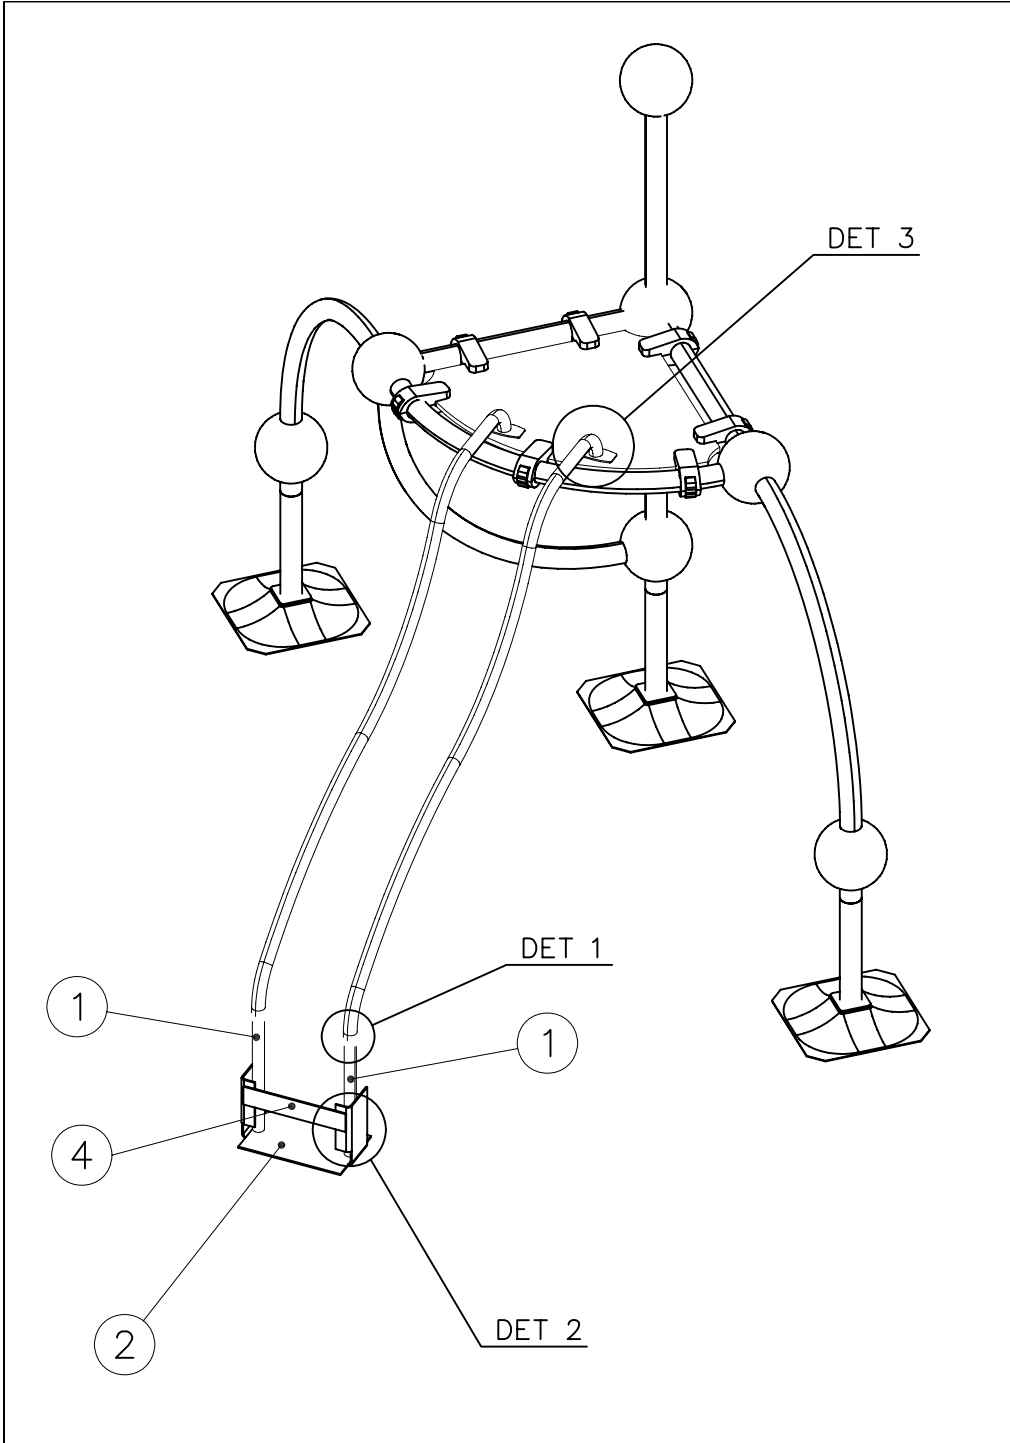

① 902377	PCS	② 902379	PCS
	2		1
③ 902388	PCS	④ 902393	PCS
	4		1
Ø35xM8			
⑤ 909637	PCS	⑥ 909638	PCS
	4		8
M10		Ø20/10,5	
⑦ 909639	PCS	⑧ 900965	PCS
	4		4
M10x25		M10	
⑨ 909628	PCS	⑩ 902252	PCS
	4		4
Ø20/10.5		M10x35	
	PCS		PCS