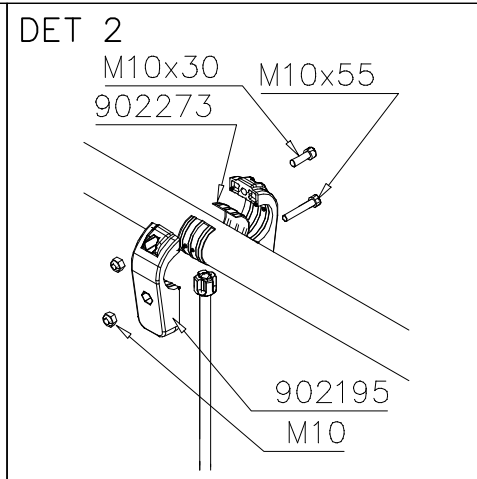

① 702178	PCS	② 902195	PCS
	1		2
1670		150x50x50	
③ 902232	PCS	④ 902233	PCS
	1		1
M10x55		M10x30	
⑤ 902273	PCS	⑥ 980161	PCS
	2		2
		M10	
⑦ 908011	PCS	⑧ 980151	PCS
	2		2
10 mm		Ø16/8.4	
⑨ 909238	PCS		PCS
	2		
8x90			
	PCS		PCS

1) Metallinen tuotekyltti ja kiinnitysruuvit

- Kiinnitä tuotekyltti ruuveilla tolppaan noin 2 metrin korkeuteen kuvan 1 mukaisesti.

2) Tuotekylttitarra

- Puhdista maalattu metalli- tai vaneripinta pölystä ja kosteudesta. Liimaa tarra kuvan 2 mukaisesti.
- Huom. Älä kiinnitä tarraa karheapintaiseen laminaattiin tai maalattuun puuhun.