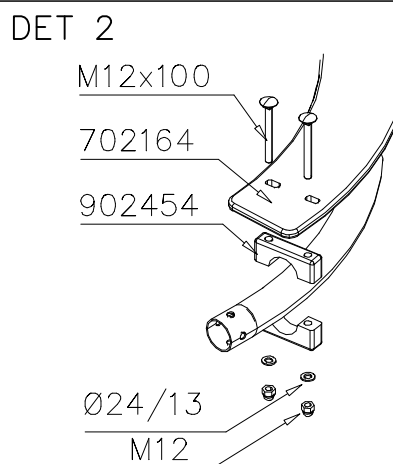

① 702164	PCS	② 902454	PCS
	1		6
③ 909111	PCS	④ 909644	PCS
	6		6
M12x100		M12	
⑤ 980154	PCS		PCS
	6		
Ø24/13			
	PCS		PCS
	PCS		PCS