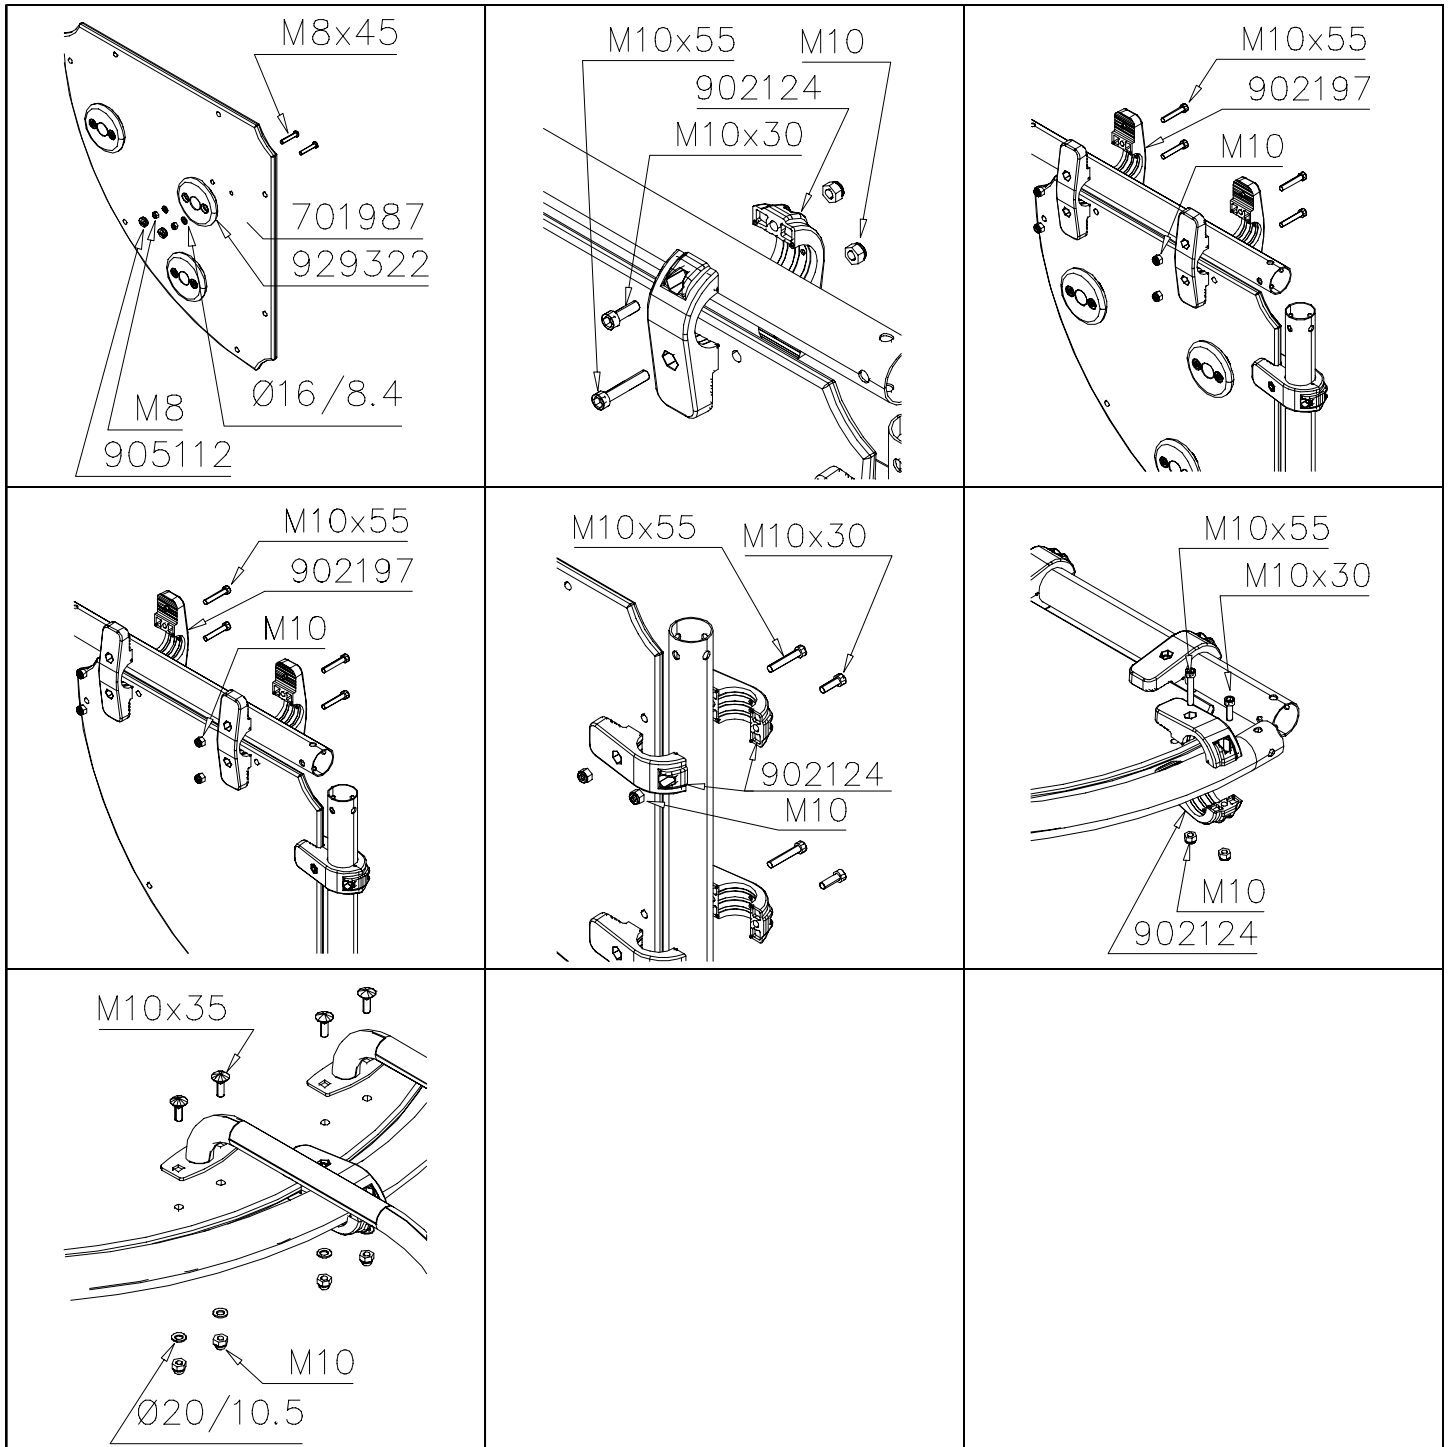

NOTE:
 Use a wire marked pairs
 of the same junction.

Huom!
 Käytä langalla merkittyä
 paria samassa liitoksessa.

① 702154	PCS	② 902195	PCS
	1	 150*50*50	8
③ 902232	PCS	④ 902233	PCS
 M10x55	4	 M10x30	4
⑤ 902273	PCS	⑥ 980161	PCS
	8	 M10	8
	PCS		PCS
	PCS		PCS
	PCS		PCS