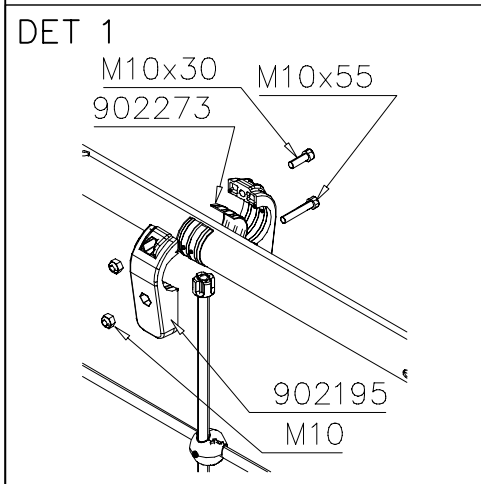

**Tuotekyltti tulee tuotteen mukana yhdellä seuraavista tavoista:**

**1) Metallinen tuotekyltti ja kiinnitysruuvit**

- Kiinnitä tuotekyltti ruuveilla tolppaan noin 2 metrin korkeuteen kuvan 1 mukaisesti.

# CLOXX

DATE: 3.8.2010

2(3)

 701986	 668x668x15	PCS 1	 150x50x50	PCS 14	 M10	PCS 14	 M10x55	PCS 7	 M10x30	PCS 7		PCS
 701989	 668x668x15	PCS 1	 150x50x50	PCS 14	 M10	PCS 14	 M10x55	PCS 7	 M10x30	PCS 7		PCS
 701997	 668x668x15	PCS 1	 150x50x50	PCS 10	 M10	PCS 10	 M10x55	PCS 5	 M10x30	PCS 5		PCS
 701999	 668x668x15	PCS 1	 Ø120x30	PCS 3	 150x50x50	PCS 14	 M10	PCS 14	 Ø22	PCS 6	 M8	PCS 6
	 Ø16/8.4x1.6	PCS 6	 M10x55	PCS 7	 M10x30	PCS 7	 M8x45	PCS 6		PCS		PCS
 702000	 668x668x15	PCS 1	 150x50x50	PCS 10	 200x50x50	PCS 4	 M10	PCS 14	 M10x55	PCS 9	 M10x30	PCS 5
 702056	 668x668x15	PCS 1	 150x50x50	PCS 16	 M10	PCS 16	 M10x55	PCS 8	 M10x30	PCS 8		PCS
 702155	 668x668x15	PCS 1	 150x50x50	PCS 14	 M10	PCS 14	 M10x55	PCS 7	 M10x30	PCS 7		PCS

① 702154	PCS	② 902195	PCS
	1		8
		150*50*50	
③ 902232	PCS	④ 902233	PCS
	4		4
M10x55		M10x30	
⑤ 902273	PCS	⑥ 980161	PCS
	8		8
		M10	
	PCS		PCS
	PCS		PCS
	PCS		PCS

DET 1

① 902377	PCS	② 902379	PCS
	2		1
③ 902388	PCS	④ 902393	PCS
	4		1
Ø35xM8			
⑤ 909637	PCS	⑥ 909638	PCS
	4		8
M10		Ø20/10,5	
⑦ 909639	PCS	⑧ 900965	PCS
	4		4
M10x25		M10	
⑨ 909628	PCS	⑩ 902252	PCS
	4		4
Ø20/10.5		M10x35	
	PCS		PCS