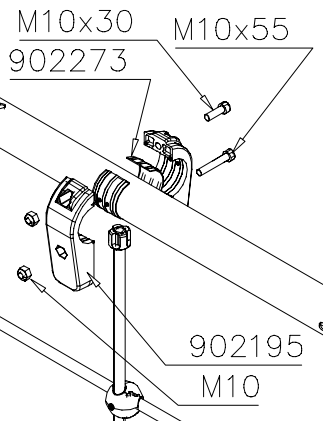

**Tuotekyltti tulee tuotteen mukana yhdellä seuraavista tavoista:**

**1) Metallinen tuotekyltti ja kiinnitysruuvit**

- Kiinnitä tuotekyltti ruuveilla tolppaan noin 2 metrin korkeuteen kuvan 1 mukaisesti.

# CLOXX

DATE: 3.8.2010

2(3)

 701986	 668x668x15	PCS 1	 150x50x50	PCS 14	 M10	PCS 14	 M10x55	PCS 7	 M10x30	PCS 7		PCS
 701989	 668x668x15	PCS 1	 150x50x50	PCS 14	 M10	PCS 14	 M10x55	PCS 7	 M10x30	PCS 7		PCS
 701997	 668x668x15	PCS 1	 150x50x50	PCS 10	 M10	PCS 10	 M10x55	PCS 5	 M10x30	PCS 5		PCS
 701999	 668x668x15	PCS 1	 Ø120x30	PCS 3	 150x50x50	PCS 14	 M10	PCS 14	 Ø22	PCS 6	 M8	PCS 6
	 Ø16/8.4x1.6	PCS 6	 M10x55	PCS 7	 M10x30	PCS 7	 M8x45	PCS 6		PCS		PCS
 702000	 668x668x15	PCS 1	 150x50x50	PCS 10	 200x50x50	PCS 4	 M10	PCS 14	 M10x55	PCS 9	 M10x30	PCS 5
 702056	 668x668x15	PCS 1	 150x50x50	PCS 16	 M10	PCS 16	 M10x55	PCS 8	 M10x30	PCS 8		PCS
 702155	 668x668x15	PCS 1	 150x50x50	PCS 14	 M10	PCS 14	 M10x55	PCS 7	 M10x30	PCS 7		PCS

① 702154	PCS	② 902195	PCS
	1		8
		150*50*50	
③ 902232	PCS	④ 902233	PCS
	4		4
M10x55		M10x30	
⑤ 902273	PCS	⑥ 980161	PCS
	8		8
		M10	
	PCS		PCS
	PCS		PCS
	PCS		PCS

DET 1

① 902377	PCS	② 902379	PCS
	2		1
③ 902388	PCS	④ 902393	PCS
	4		1
Ø35xM8			
⑤ 909637	PCS	⑥ 909638	PCS
	4		8
M10		Ø20/10,5	
⑦ 909639	PCS	⑧ 900965	PCS
	4		4
M10x25		M10	
⑨ 909628	PCS	⑩ 902252	PCS
	4		4
Ø20/10.5		M10x35	
	PCS		PCS