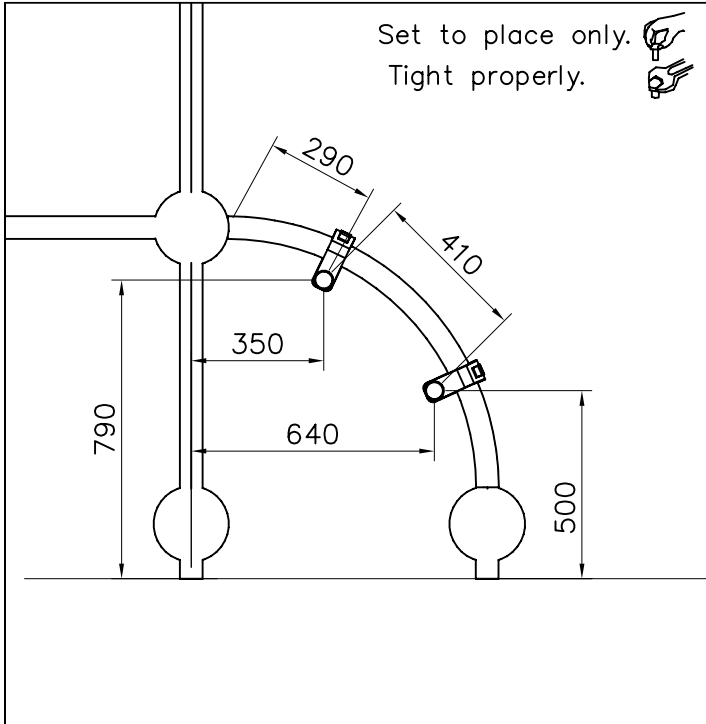

**Tuotekyltti tulee tuotteen mukana yhdellä seuraavista tavoista:**

**1) Metallinen tuotekyltti ja kiinnitysruuvit**

- Kiinnitä tuotekyltti ruuveilla tolppaan noin 2 metrin korkeuteen kuvan 1 mukaisesti.

DO NOT TIGHTEN THE JOINTS UNTIL THE STRUCTURE IS COMPLETE.

① 901803	PCS	② 901994	PCS
	2		2
M12x90		Ø190	
③ 902096	PCS	④ 902234	PCS
	4		6
M12x120		M12	
	PCS		PCS
	PCS		PCS
	PCS		PCS
	PCS		PCS
	PCS		PCS
	PCS		PCS

DET 1

DET 2

DET 3

DET 4

DET 5

DET 6

REMEMBER  
FINAL  
TIGHTENING

DET 7

DET 8

① 902196	PCS	② 902232	PCS
	2		1
150x50x50		M10x55	
③ 902233	PCS	④ 902273	PCS
	1		2
M10x30			
⑤ 905023	PCS	⑥ 905112	PCS
	2		2
Ø50x126		Ø22	
⑦ 909195	PCS	⑧ 980150	PCS
	1		1
M8x190		M8	
⑨ 980161	PCS		PCS
	2		
M10			
	PCS		PCS