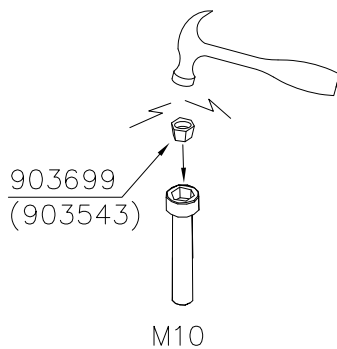

**Tuotekyltti tulee tuotteen mukana yhdellä seuraavista tavoista:**

**1) Metallinen tuotekyltti ja kiinnitysruuvit**

- Kiinnitä tuotekyltti ruuveilla tolppaan noin 2 metrin korkeuteen kuvan 1 mukaisesti.

DO NOT TIGHTEN THE JOINTS UNTIL THE STRUCTURE IS COMPLETE.

① 901803	PCS	② 901994	PCS
	2		2
M12x90		Ø190	
③ 902096	PCS	④ 902234	PCS
	4		6
M12x120		M12	
	PCS		PCS
	PCS		PCS
	PCS		PCS
	PCS		PCS
	PCS		PCS
	PCS		PCS

DET 8

① 902196	PCS	② 902232	PCS
	2		1
150x50x50		M10x55	
③ 902233	PCS	④ 902273	PCS
	1		2
M10x30			
⑤ 905023	PCS	⑥ 905112	PCS
	2		2
Ø50x126		Ø22	
⑦ 909195	PCS	⑧ 980150	PCS
	1		1
M8x190		M8	
⑨ 980161	PCS		PCS
	2		
M10			
	PCS		PCS

Security plugs are included only for selected products.

Hox!  
Pultit on kiristettävä lopulliseen kireyteen, ennen turvapinnien asennusta.

Note!  
Tighten bolts properly, before installing security plugs.