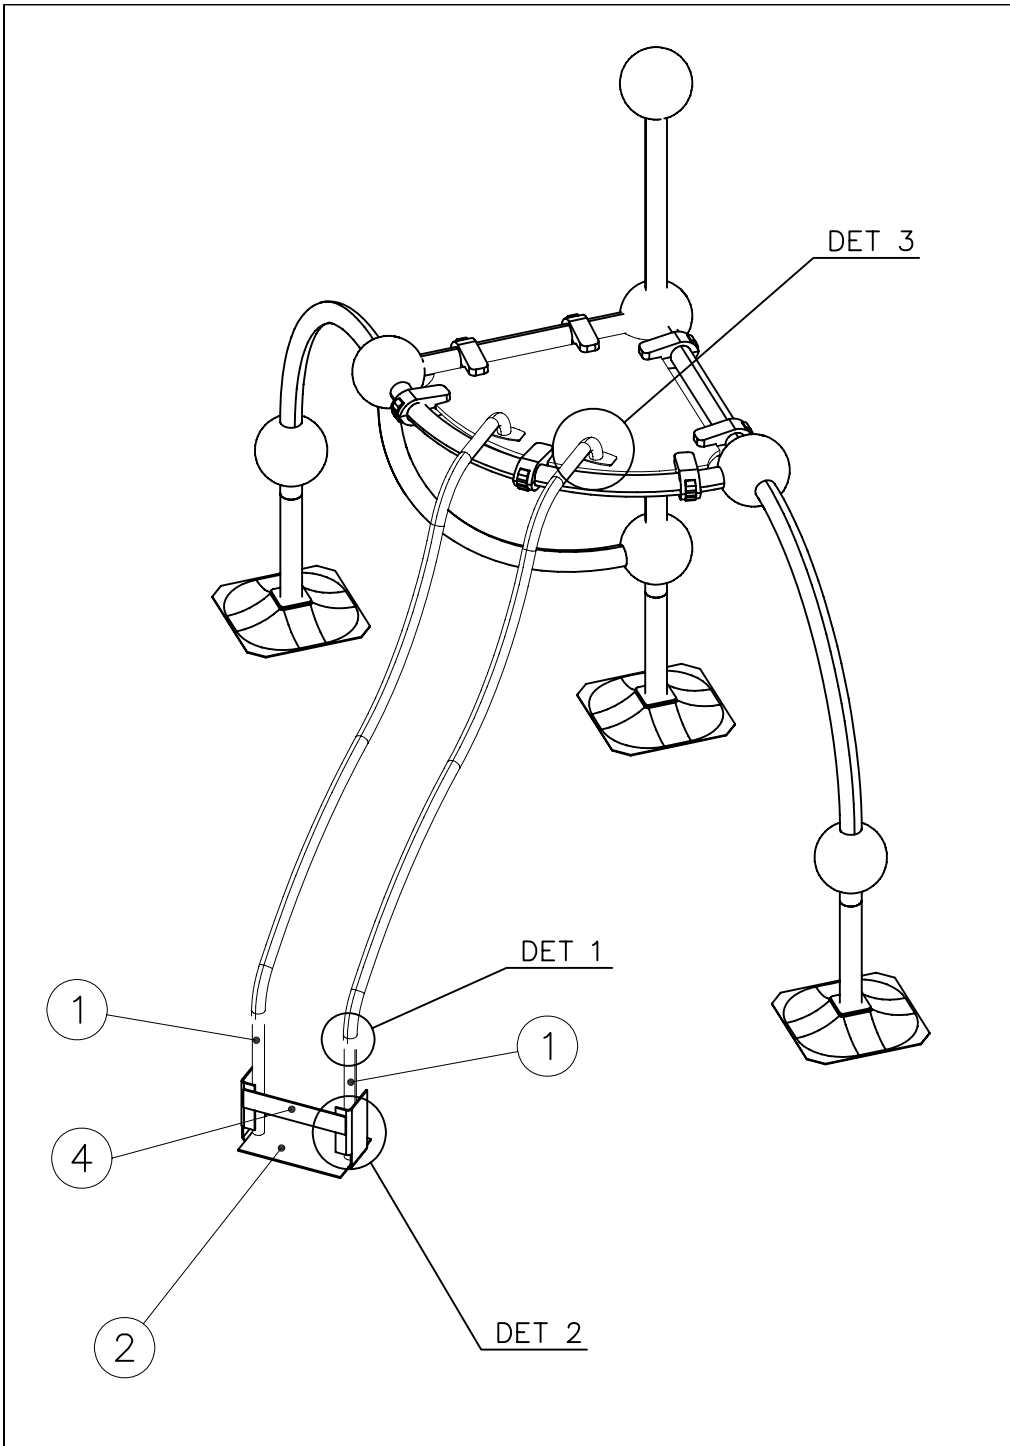

**Tuotekyltti tulee tuotteen mukana yhdellä seuraavista tavoista:**

**1) Metallinen tuotekyltti ja kiinnitysruuvit**

- Kiinnitä tuotekyltti ruuveilla tolppaan noin 2 metrin korkeuteen kuvan 1 mukaisesti.

**Product label is delivered by one of following ways:**

**1) Metal product label and screws**

- Fasten the label with screws.

**2) Label sticker**

- Clean the painted metal or plywood surface from dirt and moisture. Fasten the sticker as shown in the figure 2.
- Note. Do not attach the sticker to rough surfaced laminate or painted wood.

**La plaque d'informations produit est livrée sous l'une de ces 3 formes :**

**1) Plaque métallique et vis**

- Fixez la plaque à l'aide des vis.

**2) Etiquette autocollante**

- Avant de coller l'étiquette, nettoyez le composant métallique peint ou la plaque de contreplaqué, de toute saleté. La surface doit être sèche (voir image 2).
- Attention, ne pas coller l'étiquette sur une surface lamellé-collée irrégulière ou sur du bois peint.

① 702154	PCS	② 902195	PCS
	1		8
		150*50*50	
③ 902232	PCS	④ 902233	PCS
	4		4
M10x55		M10x30	
⑤ 902273	PCS	⑥ 980161	PCS
	8		8
		M10	
	PCS		PCS
	PCS		PCS
	PCS		PCS

DET 1

① 902377	PCS	② 902379	PCS
	2		1
③ 902388	PCS	④ 902393	PCS
	4		1
Ø35xM8			
⑤ 909637	PCS	⑥ 909638	PCS
	4		8
M10		Ø20/10,5	
⑦ 909639	PCS	⑧ 900965	PCS
	4		4
M10x25		M10	
⑨ 909628	PCS	⑩ 902252	PCS
	4		4
Ø20/10.5		M10x35	
	PCS		PCS