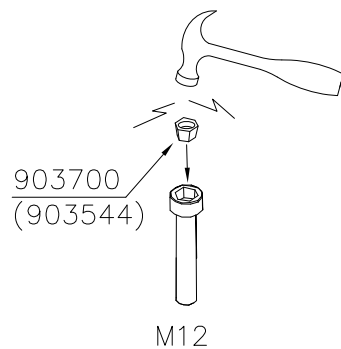

**Tuotekyltti tulee tuotteen mukana yhdellä seuraavista tavoista:**

**1) Metallinen tuotekyltti ja kiinnitysruuvit**

- Kiinnitä tuotekyltti ruuveilla tolppaan noin 2 metrin korkeuteen kuvan 1 mukaisesti.

DO NOT TIGHTEN THE JOINTS UNTIL THE STRUCTURE IS COMPLETE.

① 901803	PCS	② 901994	PCS
	2		2
M12x90		Ø190	
③ 902096	PCS	④ 902234	PCS
	4		6
M12x120		M12	
	PCS		PCS
	PCS		PCS
	PCS		PCS
	PCS		PCS
	PCS		PCS
	PCS		PCS

DET 8

① 902196	PCS	② 902232	PCS
	2		1
150x50x50		M10x55	
③ 902233	PCS	④ 902273	PCS
	1		2
M10x30			
⑤ 905023	PCS	⑥ 905112	PCS
	2		2
Ø50x126		Ø22	
⑦ 909195	PCS	⑧ 980150	PCS
	1		1
M8x190		M8	
⑨ 980161	PCS		PCS
	2		
M10			
	PCS		PCS

Security plugs are included only for selected products.

Hox!  
Pultit on kiristettävä lopulliseen kireyteen, ennen turvapinnien asennusta.

Note!  
Tighten bolts properly, before installing security plugs.