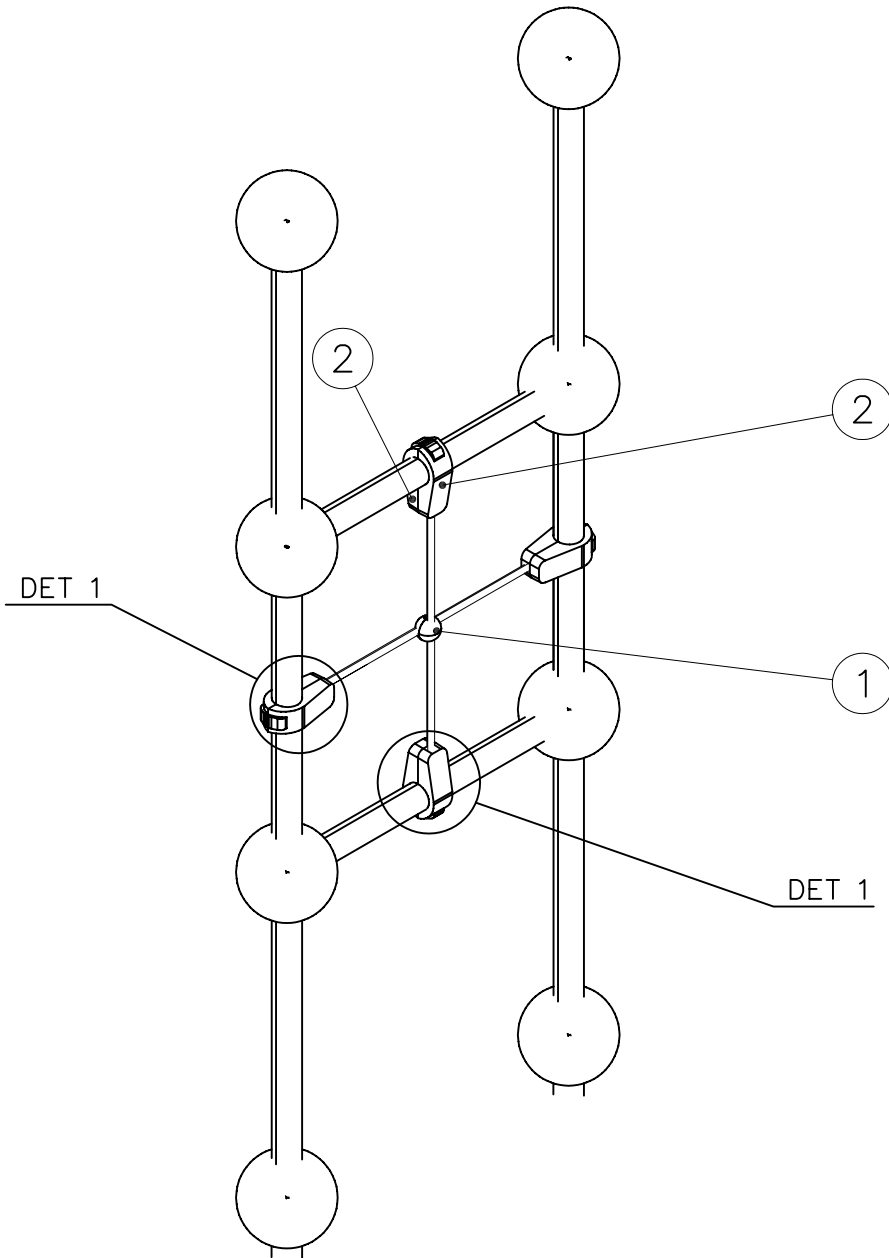

**Product label is delivered by one of following ways:**

**1) Metal product label and screws**

- Fasten the label with screws.

**2) Label sticker**

- Clean the painted metal or plywood surface from dirt and moisture. Fasten the sticker as shown in the figure 2.
- Note. Do not attach the sticker to rough surfaced laminate or painted wood.

**La plaque d'informations produit est livrée sous l'une de ces 3 formes :**

**1) Plaque métallique et vis**

- Fixez la plaque à l'aide des vis.

**2) Etiquette autocollante**

- Avant de coller l'étiquette, nettoyez le composant métallique peint ou la plaque de contreplaqué, de toute saleté. La surface doit être sèche (voir image 2).
- Attention, ne pas coller l'étiquette sur une surface lamellé-collée irrégulière ou sur du bois peint.

# CLOXX

DATE: 3.8.2010

2(3)

 701986	 668x668x15	PCS 1	 150x50x50	PCS 14	 M10	PCS 14	 M10x55	PCS 7	 M10x30	PCS 7		PCS
 701989	 668x668x15	PCS 1	 150x50x50	PCS 14	 M10	PCS 14	 M10x55	PCS 7	 M10x30	PCS 7		PCS
 701997	 668x668x15	PCS 1	 150x50x50	PCS 10	 M10	PCS 10	 M10x55	PCS 5	 M10x30	PCS 5		PCS
 701999	 668x668x15	PCS 1	 Ø120x30	PCS 3	 150x50x50	PCS 14	 M10	PCS 14	 Ø22	PCS 6	 M8	PCS 6
	 Ø16/8.4x1.6	PCS 6	 M10x55	PCS 7	 M10x30	PCS 7	 M8x45	PCS 6		PCS		PCS
 702000	 668x668x15	PCS 1	 150x50x50	PCS 10	 200x50x50	PCS 4	 M10	PCS 14	 M10x55	PCS 9	 M10x30	PCS 5
 702056	 668x668x15	PCS 1	 150x50x50	PCS 16	 M10	PCS 16	 M10x55	PCS 8	 M10x30	PCS 8		PCS
 702155	 668x668x15	PCS 1	 150x50x50	PCS 14	 M10	PCS 14	 M10x55	PCS 7	 M10x30	PCS 7		PCS

① 702154	PCS	② 902195	PCS
	1		8
		150*50*50	
③ 902232	PCS	④ 902233	PCS
	4		4
M10x55		M10x30	
⑤ 902273	PCS	⑥ 980161	PCS
	8		8
		M10	
	PCS		PCS
	PCS		PCS
	PCS		PCS

DET 1

① 902377	PCS	② 902379	PCS
	2		1
③ 902388	PCS	④ 902393	PCS
	4		1
Ø35xM8			
⑤ 909637	PCS	⑥ 909638	PCS
	4		8
M10		Ø20/10,5	
⑦ 909639	PCS	⑧ 900965	PCS
	4		4
M10x25		M10	
⑨ 909628	PCS	⑩ 902252	PCS
	4		4
Ø20/10.5		M10x35	
	PCS		PCS