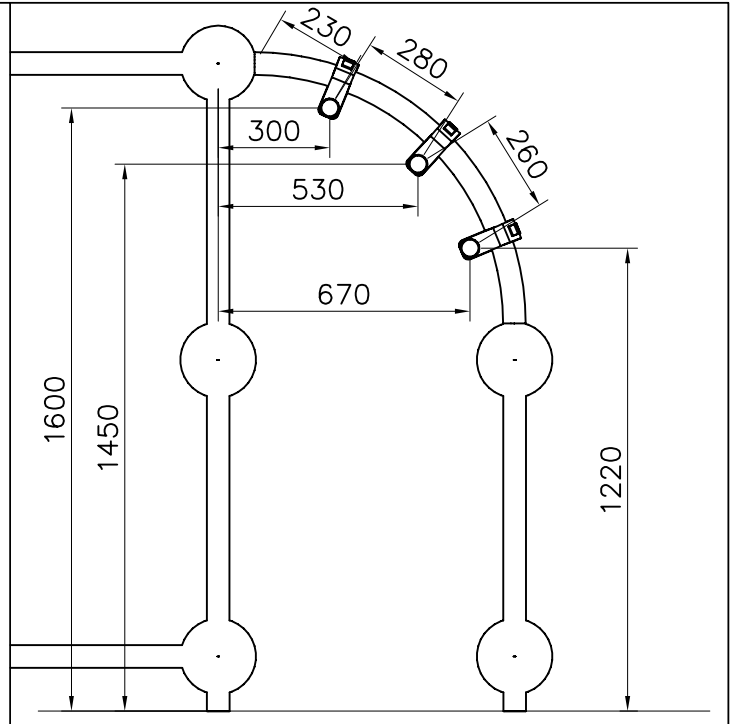

**La plaque d'informations produit est livrée sous l'une de ces 3 formes :**

**1) Plaque métallique et vis**

- Fixez la plaque à l'aide des vis.

**2) Etiquette autocollante**

- Avant de coller l'étiquette, nettoyez le composant métallique peint ou la plaque de contreplaqué, de toute saleté. La surface doit être sèche (voir image 2).
- Attention, ne pas coller l'étiquette sur une surface lamellé-collée irrégulière ou sur du bois peint.

DO NOT TIGHTEN THE JOINTS UNTIL THE STRUCTURE IS COMPLETE.

① 901803	PCS	② 901994	PCS
	2		2
M12x90		Ø190	
③ 902096	PCS	④ 902234	PCS
	4		6
M12x120		M12	
	PCS		PCS
	PCS		PCS
	PCS		PCS
	PCS		PCS
	PCS		PCS
	PCS		PCS

DET 1

DET 2

DET 3

DET 4

DET 5

DET 6

REMEMBER  
FINAL  
TIGHTENING

DET 7

DET 8

① 902196	PCS	② 902232	PCS
	2		1
150x50x50		M10x55	
③ 902233	PCS	④ 902273	PCS
	1		2
M10x30			
⑤ 905023	PCS	⑥ 905112	PCS
	2		2
Ø50x126		Ø22	
⑦ 909195	PCS	⑧ 980150	PCS
	1		1
M8x190		M8	
⑨ 980161	PCS		PCS
	2		
M10			
	PCS		PCS