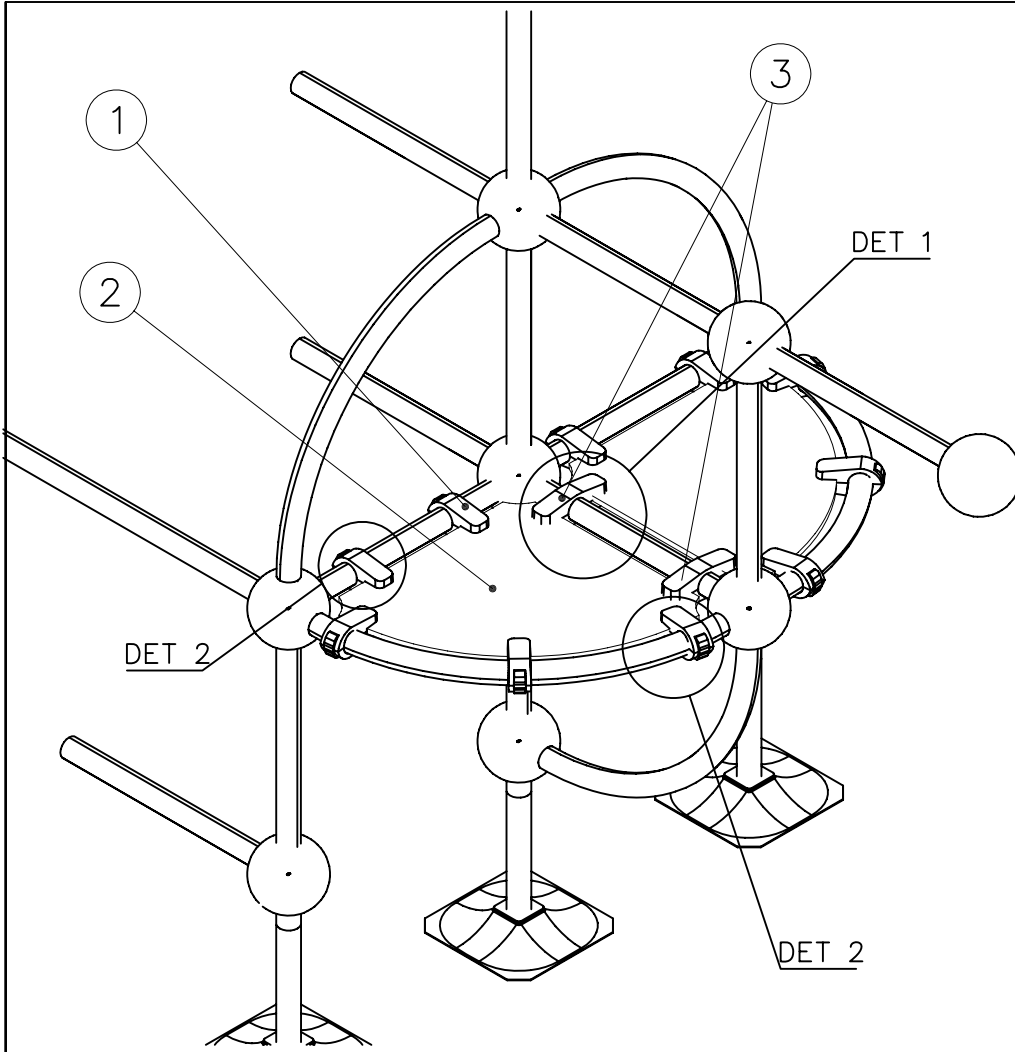

① 902124	PCS	② 902151	PCS
	10		1
150x50x50		668x668x15	
③ 902197	PCS	④ 902232	PCS
	4		9
200x50x50		M10x60	
⑤ 902233	PCS	⑥ 980161	PCS
	5		14
M10x30		M10	
	PCS		PCS
	PCS		PCS
	PCS		PCS
	PCS		PCS
	PCS		PCS