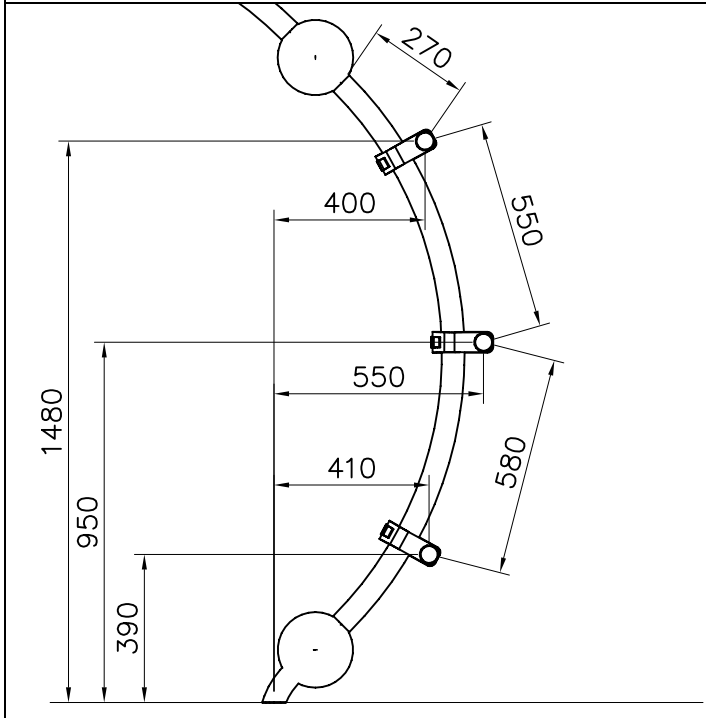

**La plaque d'informations produit est livrée sous l'une de ces 3 formes :**

**1) Plaque métallique et vis**

- Fixez la plaque à l'aide des vis.

**2) Etiquette autocollante**

- Avant de coller l'étiquette, nettoyez le composant métallique peint ou la plaque de contreplaqué, de toute saleté. La surface doit être sèche (voir image 2).
- Attention, ne pas coller l'étiquette sur une surface lamellé-collée irrégulière ou sur du bois peint.

DO NOT TIGHTEN THE JOINTS UNTIL THE STRUCTURE IS COMPLETE.

① 901803	PCS	② 901994	PCS
	2		2
M12x90		Ø190	
③ 902096	PCS	④ 902234	PCS
	4		6
M12x120		M12	
	PCS		PCS
	PCS		PCS
	PCS		PCS
	PCS		PCS
	PCS		PCS
	PCS		PCS

DET 1

DET 2

DET 3

DET 4

DET 5

DET 6

REMEMBER  
FINAL  
TIGHTENING

DET 7

DET 8

① 902196	PCS	② 902232	PCS
	2		1
150x50x50		M10x55	
③ 902233	PCS	④ 902273	PCS
	1		2
M10x30			
⑤ 905023	PCS	⑥ 905112	PCS
	2		2
Ø50x126		Ø22	
⑦ 909195	PCS	⑧ 980150	PCS
	1		1
M8x190		M8	
⑨ 980161	PCS		PCS
	2		
M10			
	PCS		PCS