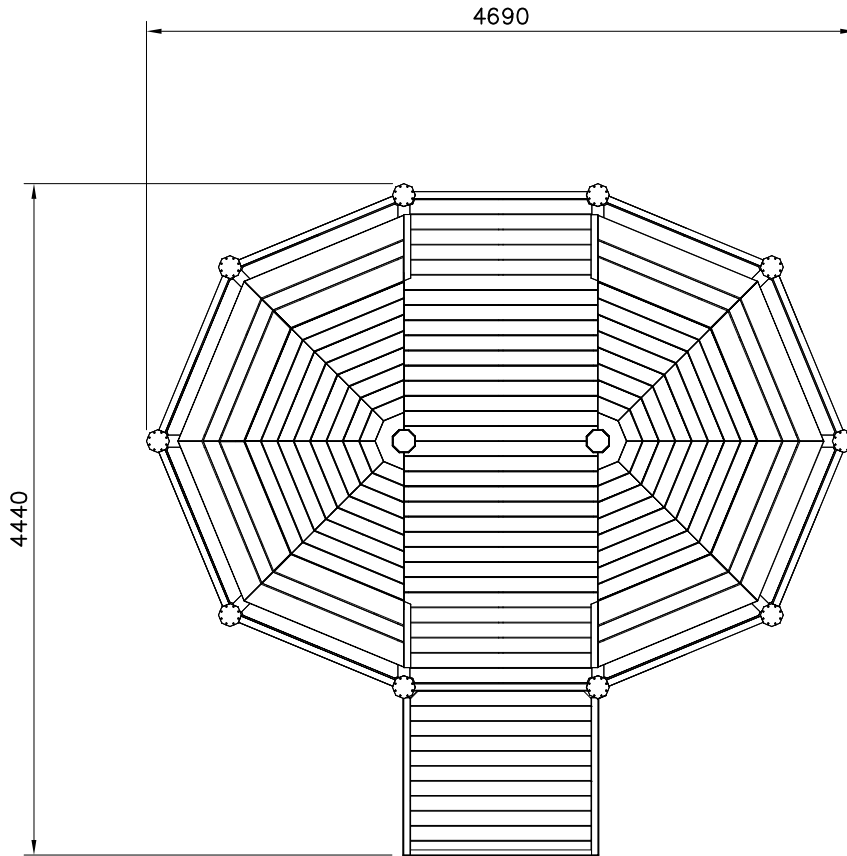

LAPPSET®

FINNO

ASENNUSOHJE
MONTERINGSANSVISNING
INSTALLATION INSTRUCTION
AUFBAUANLEITUNG
NOTICE D'INSTALLATION

DATE: 30.11.2017

Q04106

DATE: 30.11.2017

003779	PCS 8	007163	PCS 2	007303	PCS 10	007318	PCS 4	007342	PCS 8	007478	PCS 4
											
				L 2240						L 1279	
007479	PCS 2	007483	PCS 2	007484	PCS 4	007485	PCS 1	007486	PCS 2	007487	PCS 1
											
007488	PCS 2	007489	PCS 2	007490	PCS 8	702286	PCS 1	702349	PCS 16	903093	PCS 80
											
						65x65		L 1104		Ø8x90	
907092	PCS 10	909217	PCS 30	909287	PCS 10	909506	PCS 4	909667	PCS 12	909866	PCS 8
											
		8x70		8x80		Ø3.5x13		300x300		8x60	
909868	PCS 32	980100	PCS 22	980101	PCS 52	980104	PCS 8	980105	PCS 4	980150	PCS 50
											
8x50		5x60		4x70		5x90		5x120		M8	
980151	PCS 90	A00032	PCS 1		PCS		PCS		PCS		PCS
											
Ø16/8.4											
	PCS		PCS		PCS		PCS		PCS		PCS

 <p>007303 909667</p>	 <p>007303 909667</p>	 <p>007490 909667</p>
 <p>007490 909667</p>		

<p>DET 1</p>	<p>DET 2</p>	<p>DET 3</p>	<p>DET 4</p>
<p>DET 5</p>	<p>DET 6</p>	<p>DET 7</p>	<p>DET 8</p>
<p>DET 9</p>	<p>DET 10</p>	<p>DET 11</p>	<p>DET 12</p>
<p>DET 13</p>	<p>DET 14</p>	<p>DET 15</p>	<p>DET 16</p>
<p>DET 17</p>			

**Tuotekyltti tulee tuotteen mukana yhdellä seuraavista tavoista:****1) Metallinen tuotekyltti ja kiinnitysruuvit**

- Kiinnitä tuotekyltti ruuveilla tolppaan noin 2 metrin korkeuteen kuvan 1 mukaisesti.

① 007493	PCS	② 007492	PCS
	4		4
③ 007495	PCS	④ 007498	PCS
	5		4
L 2297		L 1610	
⑤ 007496	PCS	⑥ 909666	PCS
	5		1
L 2330			
⑦ 007499	PCS	⑧ 905139	PCS
	1		1
		BLACK	

⑨ 905197	PCS	⑩ 909225	PCS
	1		5
BLACK		12x180	
⑪ 980131	PCS	⑫ 908934	PCS
	4		2
6x60		165mm/ 10m	
⑬ 980100	PCS	⑭ 980101	PCS
	4		40
5x60		4.5x70	
⑮ 980154	PCS	⑯ 980104	PCS
	5		8
Ø24/13		5x90	
		⑰ 980105	PCS
			25
		5x120	