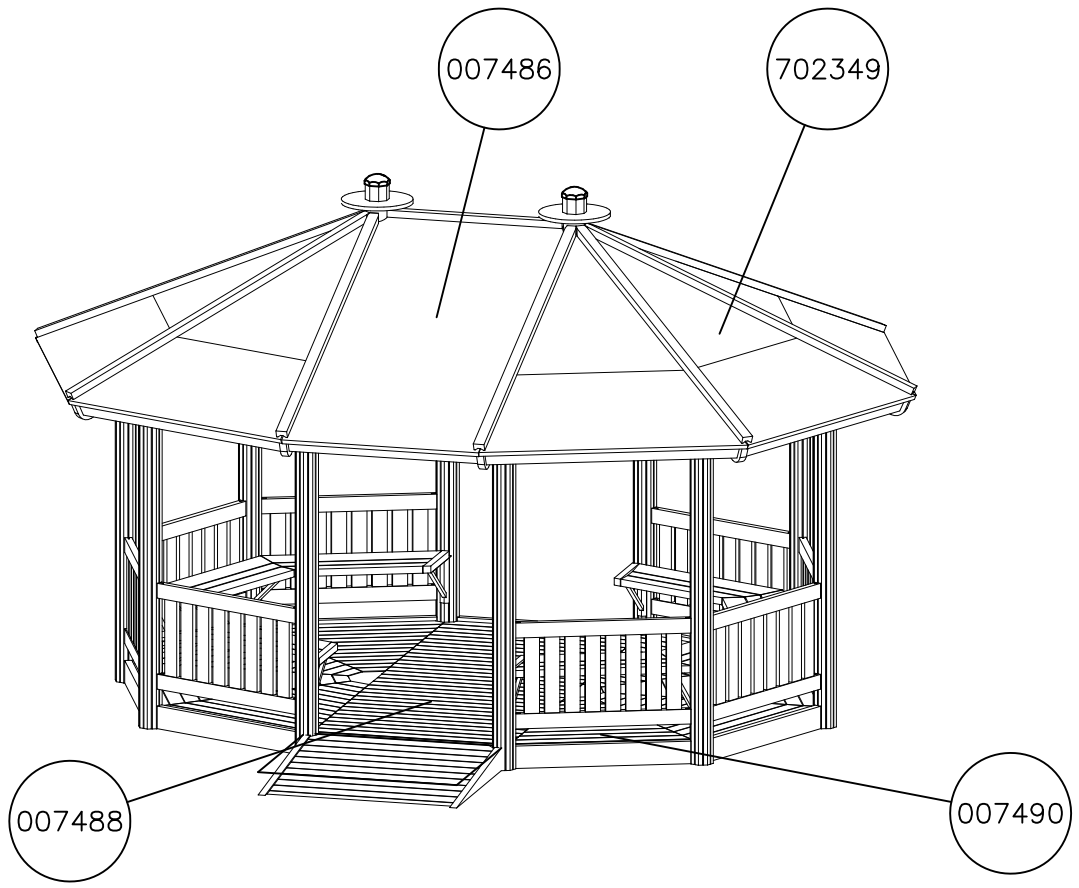

LAPPSET®

FINNO

ASENNUSOHJE
MONTERINGSANSVISNING
INSTALLATION INSTRUCTION
AUFBAUANLEITUNG
NOTICE D'INSTALLATION

DATE: 30.11.2017

Q04106

DATE: 30.11.2017

003779	PCS 8	007163	PCS 2	007303	PCS 10	007318	PCS 4	007342	PCS 8	007478	PCS 4
											
				L 2240						L 1279	
007479	PCS 2	007483	PCS 2	007484	PCS 4	007485	PCS 1	007486	PCS 2	007487	PCS 1
											
007488	PCS 2	007489	PCS 2	007490	PCS 8	702286	PCS 1	702349	PCS 16	903093	PCS 80
											
						65x65		L 1104		Ø8x90	
907092	PCS 10	909217	PCS 30	909287	PCS 10	909506	PCS 4	909667	PCS 12	909866	PCS 8
											
		8x70		8x80		Ø3.5x13		300x300		8x60	
909868	PCS 32	980100	PCS 22	980101	PCS 52	980104	PCS 8	980105	PCS 4	980150	PCS 50
											
8x50		5x60		4x70		5x90		5x120		M8	
980151	PCS 90	A00032	PCS 1		PCS		PCS		PCS		PCS
											
Ø16/8.4											
	PCS		PCS		PCS		PCS		PCS		PCS

 <p>007303 909667</p>	 <p>007303 909667</p>	 <p>007490 909667</p>
 <p>007490 909667</p>		

<p>DET 1</p>	<p>DET 2</p>	<p>DET 3</p>	<p>DET 4</p>
<p>DET 5</p>	<p>DET 6</p>	<p>DET 7</p>	<p>DET 8</p>
<p>DET 9</p>	<p>DET 10</p>	<p>DET 11</p>	<p>DET 12</p>
<p>DET 13</p>	<p>DET 14</p>	<p>DET 15</p>	<p>DET 16</p>
<p>DET 17</p>			

**Tuotekyltti tulee tuotteen mukana yhdellä seuraavista tavoista:****1) Metallinen tuotekyltti ja kiinnitysruuvit**

- Kiinnitä tuotekyltti ruuveilla tolppaan noin 2 metrin korkeuteen kuvan 1 mukaisesti.