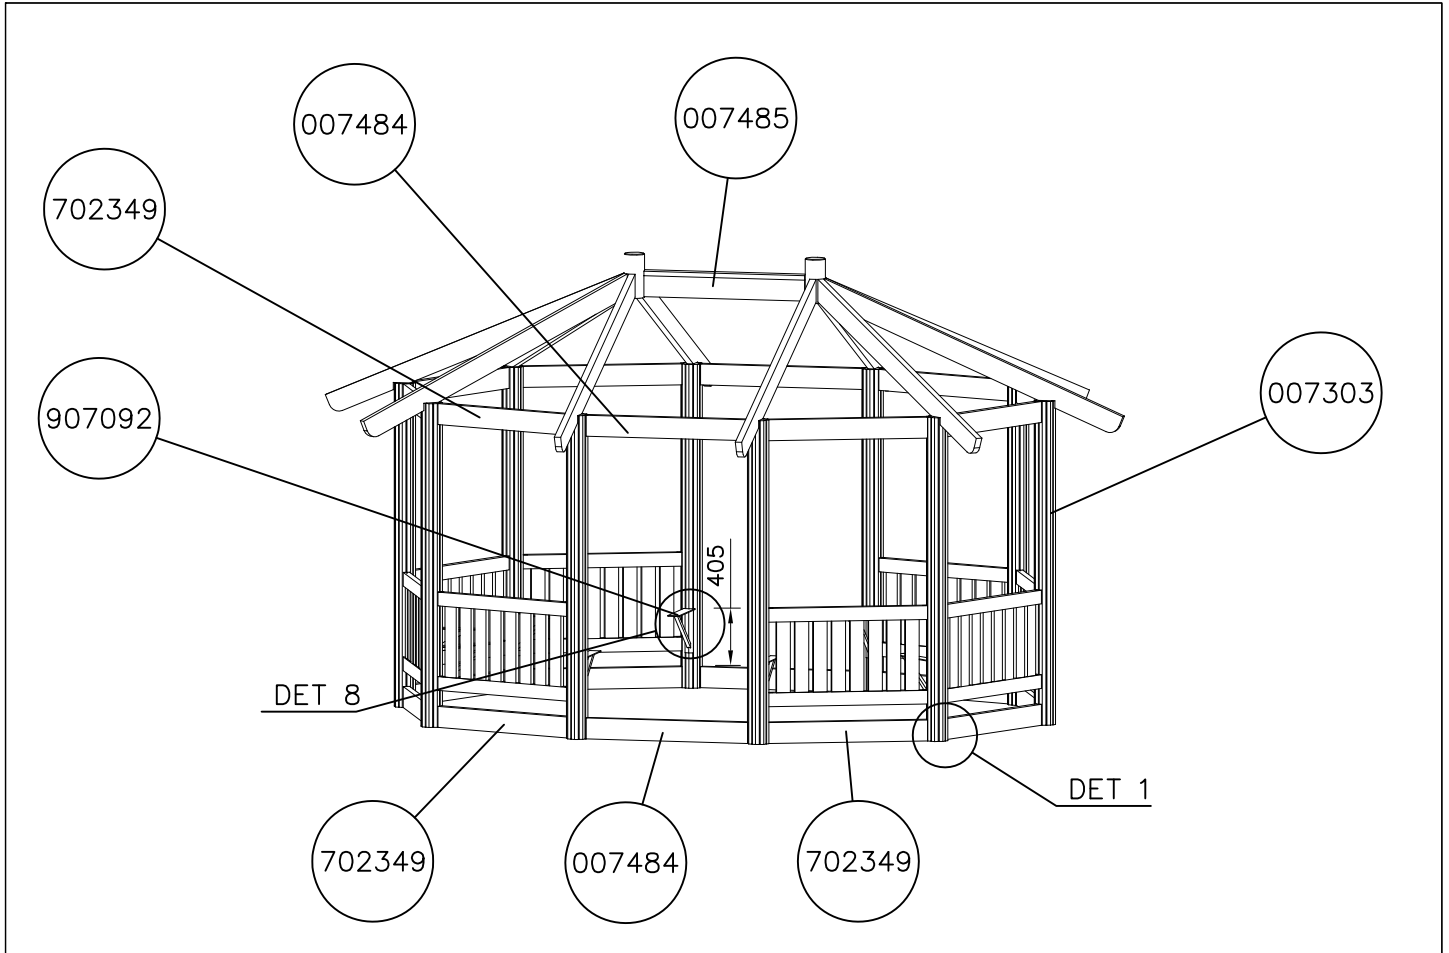

LAPPSET®

FINNO

ASENNUSOHJE
MONTERINGSANSVISNING
INSTALLATION INSTRUCTION
AUFBAUANLEITUNG
NOTICE D'INSTALLATION

DATE: 30.11.2017

Q04106

DATE: 30.11.2017

003779	PCS 8	007163	PCS 2	007303	PCS 10	007318	PCS 4	007342	PCS 8	007478	PCS 4
											
				L 2240						L 1279	
007479	PCS 2	007483	PCS 2	007484	PCS 4	007485	PCS 1	007486	PCS 2	007487	PCS 1
											
007488	PCS 2	007489	PCS 2	007490	PCS 8	702286	PCS 1	702349	PCS 16	903093	PCS 80
											
						65x65		L 1104		Ø8x90	
907092	PCS 10	909217	PCS 30	909287	PCS 10	909506	PCS 4	909667	PCS 12	909866	PCS 8
											
		8x70		8x80		Ø3.5x13		300x300		8x60	
909868	PCS 32	980100	PCS 22	980101	PCS 52	980104	PCS 8	980105	PCS 4	980150	PCS 50
											
8x50		5x60		4x70		5x90		5x120		M8	
980151	PCS 90	A00032	PCS 1		PCS		PCS		PCS		PCS
											
Ø16/8.4											
	PCS		PCS		PCS		PCS		PCS		PCS

 <p>007303 909667</p>	 <p>007303 909667</p>	 <p>007490 909667</p>
 <p>007490 909667</p>		

<p>DET 1</p>	<p>DET 2</p>	<p>DET 3</p>	<p>DET 4</p>
<p>DET 5</p>	<p>DET 6</p>	<p>DET 7</p>	<p>DET 8</p>
<p>DET 9</p>	<p>DET 10</p>	<p>DET 11</p>	<p>DET 12</p>
<p>DET 13</p>	<p>DET 14</p>	<p>DET 15</p>	<p>DET 16</p>
<p>DET 17</p>			

**Tuotekyltti tulee tuotteen mukana yhdellä seuraavista tavoista:****1) Metallinen tuotekyltti ja kiinnitysruuvit**

- Kiinnitä tuotekyltti ruuveilla tolppaan noin 2 metrin korkeuteen kuvan 1 mukaisesti.

La plaque d'informations produit est livrée sous l'une de ces 3 formes :**1) Plaque métallique et vis**

- Fixez la plaque à l'aide des vis.

2) Etiquette autocollante

- Avant de coller l'étiquette, nettoyez le composant métallique peint ou la plaque de contreplaqué, de toute saleté. La surface doit être sèche (voir image 2).
- Attention, ne pas coller l'étiquette sur une surface lamellé-collée irrégulière ou sur du bois peint.