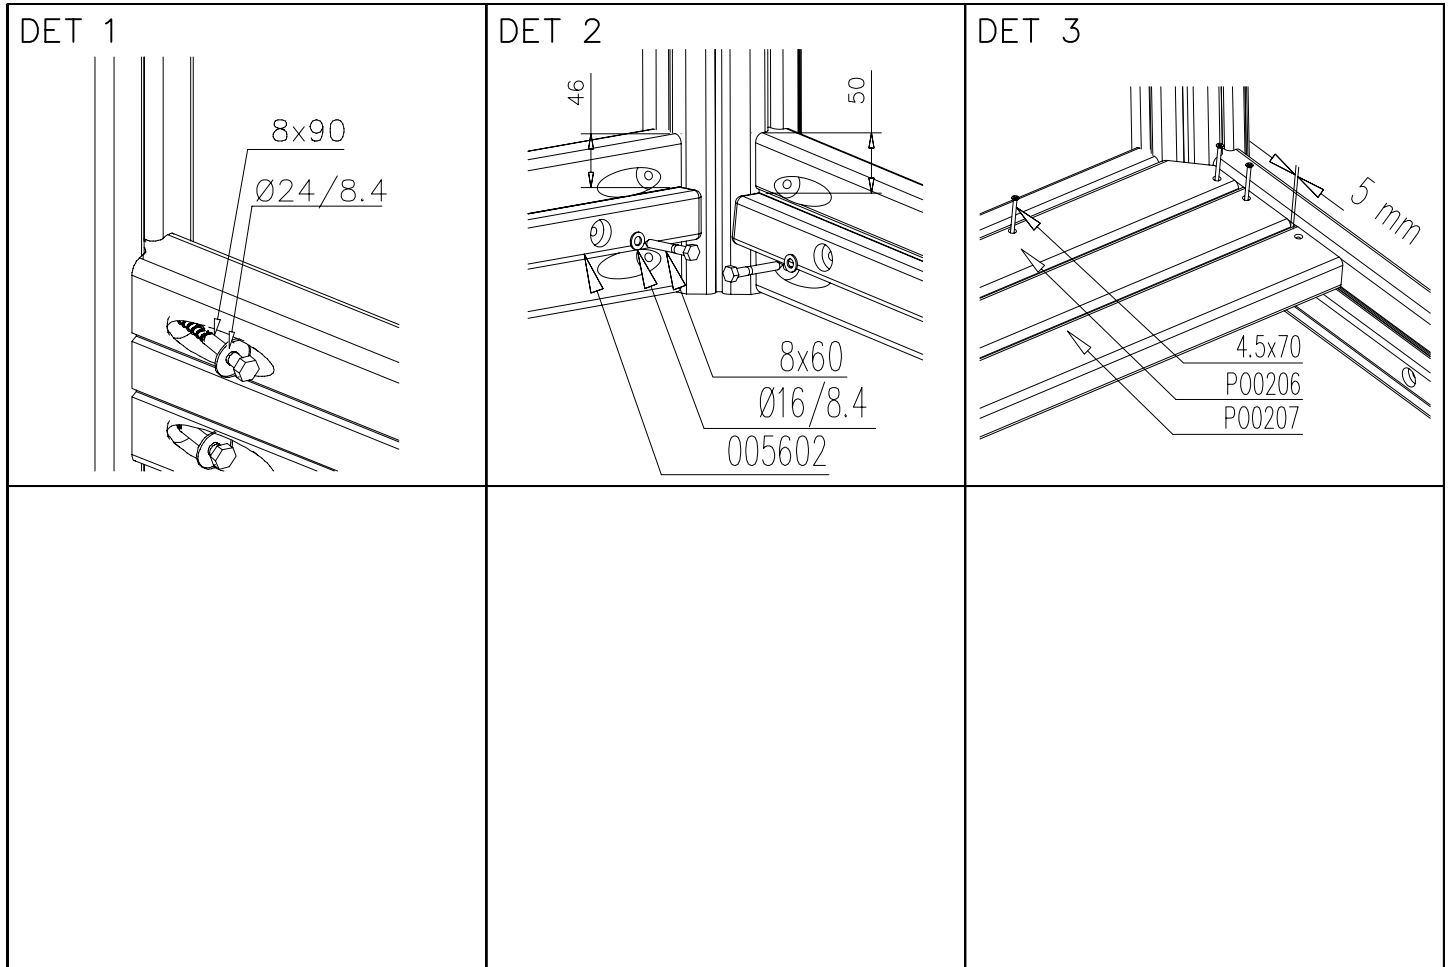

Product label is delivered by one of following ways:**1) Metal product label and screws**

- Fasten the label with screws.

2) Label sticker

- Clean the painted metal or plywood surface from dirt and moisture. Fasten the sticker as shown in the figure 2.
- Note. Do not attach the sticker to rough surfaced laminate or painted wood.

La plaque d'informations produit est livrée sous l'une de ces 3 formes :**1) Plaque métallique et vis**

- Fixez la plaque à l'aide des vis.

2) Etiquette autocollante

- Avant de coller l'étiquette, nettoyez le composant métallique peint ou la plaque de contreplaqué, de toute saleté. La surface doit être sèche (voir image 2).
- Attention, ne pas coller l'étiquette sur une surface lamellé-collée irrégulière ou sur du bois peint.

DET 3

① 005602	PCS	② 905051	PCS
	3		4
			
		Ø24/8,4	
③ 909235	PCS	④ 909238	PCS
	12		4
			
8x60		8x90	
⑤ 980101	PCS	⑥ 980151	PCS
	25		12
			
Ø4,5x70		Ø16/8.4	
⑦ P00205	PCS	⑧ P00206	PCS
	2		1
			
45x145x1320		45x95x1195	
⑨ P00207	PCS		PCS
	10		
			
45x95x1195			
	PCS		PCS
	PCS		PCS
	PCS		PCS