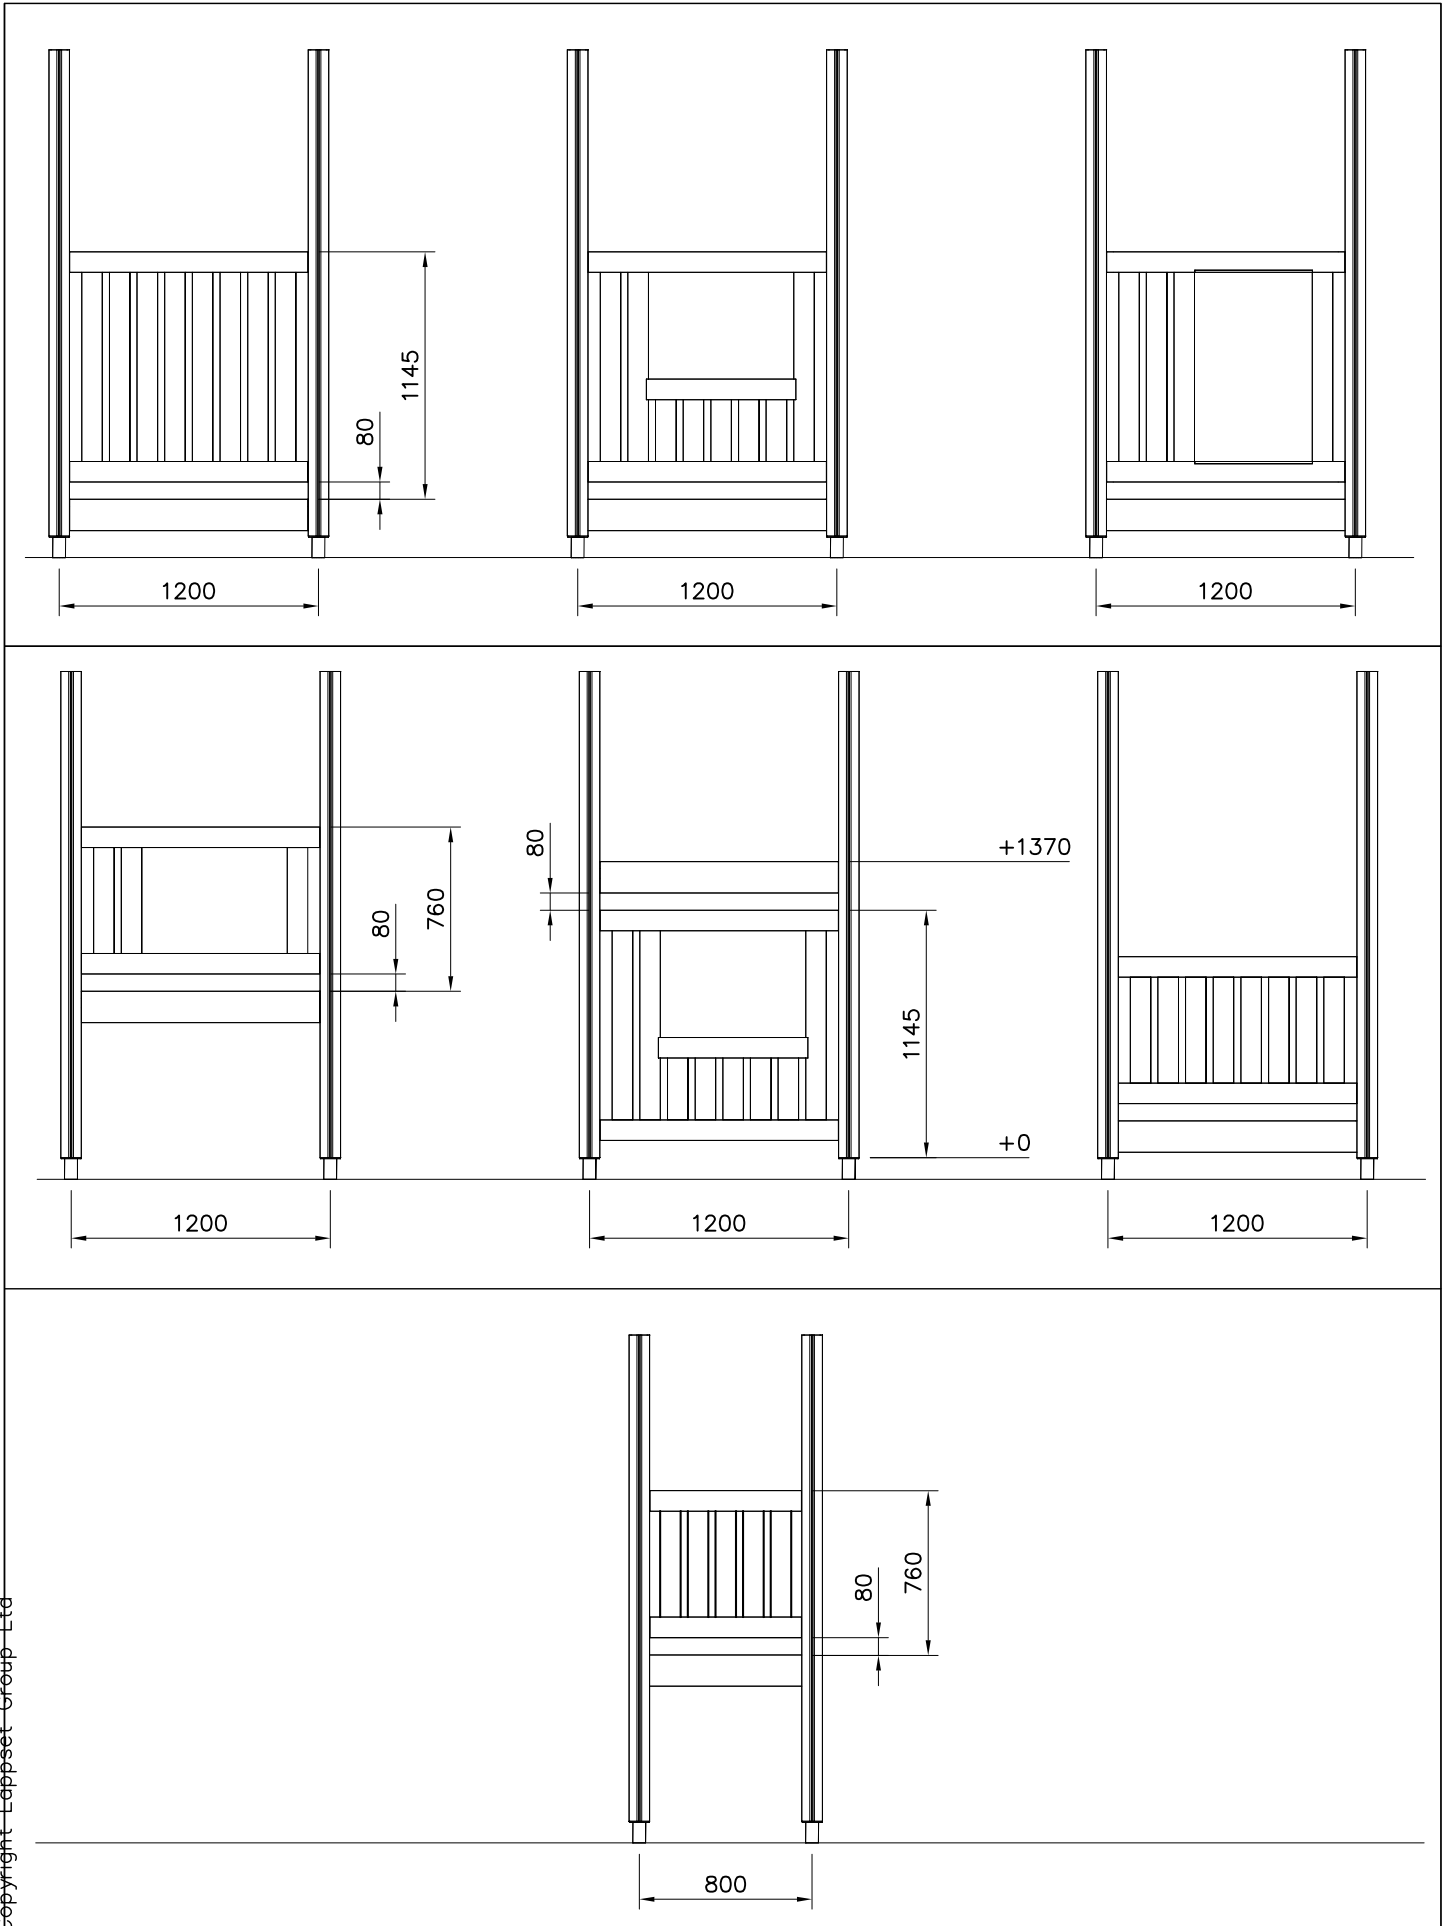

La plaque d'informations produit est livrée sous l'une de ces 3 formes :**1) Plaque métallique et vis**

- Fixez la plaque à l'aide des vis.

2) Etiquette autocollante

- Avant de coller l'étiquette, nettoyez le composant métallique peint ou la plaque de contreplaqué, de toute saleté. La surface doit être sèche (voir image 2).
- Attention, ne pas coller l'étiquette sur une surface lamellé-collée irrégulière ou sur du bois peint.

DET 3

① 005602	PCS	② 905051	PCS
	3		4
			
		Ø24/8,4	
③ 909235	PCS	④ 909238	PCS
	12		4
			
8x60		8x90	
⑤ 980101	PCS	⑥ 980151	PCS
	25		12
			
Ø4,5x70		Ø16/8.4	
⑦ P00205	PCS	⑧ P00206	PCS
	2		1
			
45x145x1320		45x95x1195	
⑨ P00207	PCS		PCS
	10		
			
45x95x1195			
	PCS		PCS
	PCS		PCS
	PCS		PCS

① 007493	PCS	② 007492	PCS
	4		4
③ 007495	PCS	④ 007498	PCS
	5		4
L 2297		L 1610	
⑤ 007496	PCS	⑥ 909666	PCS
	5		1
L 2330			
⑦ 007499	PCS	⑧ 905139	PCS
	1		1
		BLACK	

⑨ 905197	PCS	⑩ 909225	PCS
	1		5
BLACK		12x180	
⑪ 980131	PCS	⑫ 908934	PCS
	4		2
6x60		165mm/ 10m	
⑬ 980100	PCS	⑭ 980101	PCS
	4		40
5x60		4.5x70	
⑮ 980154	PCS	⑯ 980104	PCS
	5		8
Ø24/13		5x90	
		⑰ 980105	PCS
			25
		5x120	