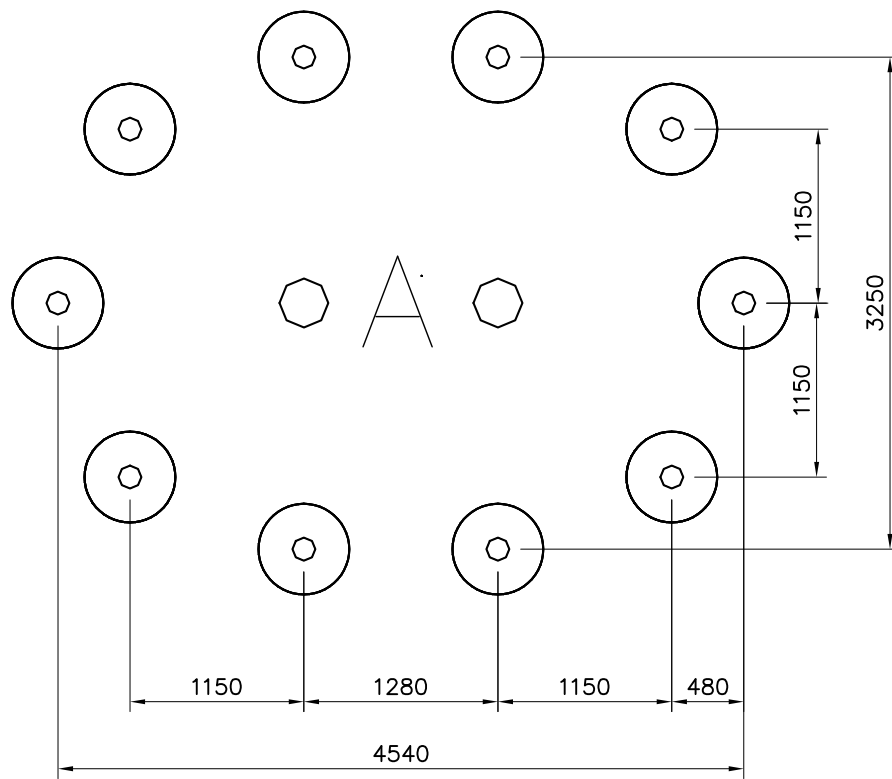

 <p>007303 909667</p>	 <p>007303 909667</p>	 <p>007490 909667</p>
 <p>007490 909667</p>		

<p>DET 1</p>	<p>DET 2</p>	<p>DET 3</p>	<p>DET 4</p>
<p>DET 5</p>	<p>DET 6</p>	<p>DET 7</p>	<p>DET 8</p>
<p>DET 9</p>	<p>DET 10</p>	<p>DET 11</p>	<p>DET 12</p>
<p>DET 13</p>	<p>DET 14</p>	<p>DET 15</p>	<p>DET 16</p>
<p>DET 17</p>			

**Tuotekyltti tulee tuotteen mukana yhdellä seuraavista tavoista:****1) Metallinen tuotekyltti ja kiinnitysruuvit**

- Kiinnitä tuotekyltti ruuveilla tolppaan noin 2 metrin korkeuteen kuvan 1 mukaisesti.

La plaque d'informations produit est livrée sous l'une de ces 3 formes :**1) Plaque métallique et vis**

- Fixez la plaque à l'aide des vis.

2) Etiquette autocollante

- Avant de coller l'étiquette, nettoyez le composant métallique peint ou la plaque de contreplaqué, de toute saleté. La surface doit être sèche (voir image 2).
- Attention, ne pas coller l'étiquette sur une surface lamellé-collée irrégulière ou sur du bois peint.

① 007493	PCS	② 007492	PCS
	4		4
③ 007495	PCS	④ 007498	PCS
	5		4
L 2297		L 1610	
⑤ 007496	PCS	⑥ 909666	PCS
	5		1
L 2330			
⑦ 007499	PCS	⑧ 905139	PCS
	1		1
		BLACK	

⑨ 905197	PCS	⑩ 909225	PCS
	1		5
BLACK		12x180	
⑪ 980131	PCS	⑫ 908934	PCS
	4		2
6x60		165mm/ 10m	
⑬ 980100	PCS	⑭ 980101	PCS
	4		40
5x60		4.5x70	
⑮ 980154	PCS	⑯ 980104	PCS
	5		8
Ø24/13		5x90	
		⑰ 980105	PCS
			25
		5x120	