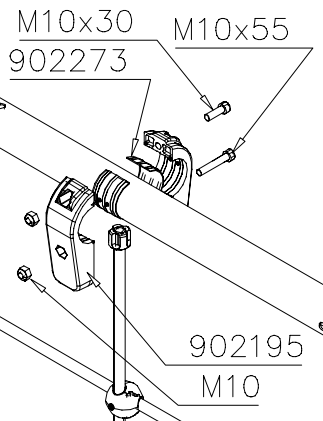

(D)

902177

Tuotekyltti tulee tuotteen mukana yhdellä seuraavista tavoista:

1) Metallinen tuotekyltti ja kiinnitysruuvit

- Kiinnitä tuotekyltti ruuveilla tolppaan noin 2 metrin korkeuteen kuvan 1 mukaisesti.

NOTE:
 Use a wire marked pairs
 of the same junction.

Huom!
 Käytä langalla merkittyä
 paria samassa liitoksessa.

① 702009	PCS	② 902195	PCS
	1		20
		150*50*50	
③ 902232	PCS	④ 902233	PCS
	10		10
M10x55		M10x30	
⑤ 902273	PCS	⑥ 980161	PCS
	20		20
		M10	
	PCS		PCS
	PCS		PCS
	PCS		PCS

① 702154	PCS	② 902195	PCS
	1	 150*50*50	8
③ 902232	PCS	④ 902233	PCS
 M10x55	4	 M10x30	4
⑤ 902273	PCS	⑥ 980161	PCS
	8	 M10	8
	PCS		PCS
	PCS		PCS
	PCS		PCS

DET 1

① 902377	PCS	② 902379	PCS
	2		1
③ 902388	PCS	④ 902393	PCS
	4		1
Ø35xM8			
⑤ 909637	PCS	⑥ 909638	PCS
	4		8
M10		Ø20/10,5	
⑦ 909639	PCS	⑧ 900965	PCS
	4		4
M10x25		M10	
⑨ 909628	PCS	⑩ 902252	PCS
	4		4
Ø20/10.5		M10x35	
	PCS		PCS