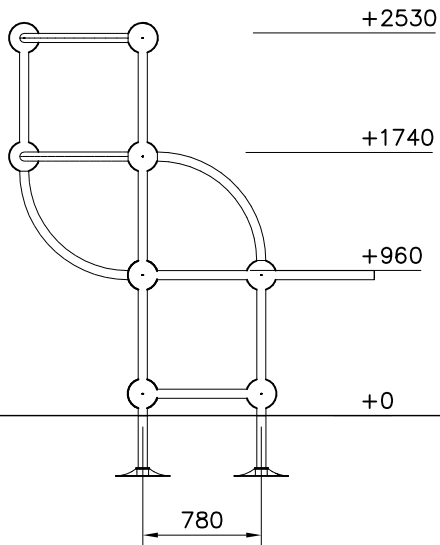

- EN Impact Area 9.7 m²
- - - Falling Space 38.2 m²
- Max Falling Height 1740 mm

<p>DET 1</p> 	<p>DET 2</p> 	<p>DET 3</p> 	<p>DET 4</p> 
<p>DET 5</p> 	<p>DET 6</p> 	<p>DET 7</p> 	

DATE: 15.6.2012

1:50

(A)

(D)

902177

Tuotekyltti tulee tuotteen mukana yhdellä seuraavista tavoista:

1) Metallinen tuotekyltti ja kiinnitysruuvit

- Kiinnitä tuotekyltti ruuveilla tolppaan noin 2 metrin korkeuteen kuvan 1 mukaisesti.

La plaque d'informations produit est livrée sous l'une de ces 3 formes :

1) Plaque métallique et vis

- Fixez la plaque à l'aide des vis.

2) Etiquette autocollante

- Avant de coller l'étiquette, nettoyez le composant métallique peint ou la plaque de contreplaqué, de toute saleté. La surface doit être sèche (voir image 2).
- Attention, ne pas coller l'étiquette sur une surface lamellé-collée irrégulière ou sur du bois peint.

DET 8

① 902196	PCS	② 902232	PCS
	2		1
150x50x50		M10x55	
③ 902233	PCS	④ 902273	PCS
	1		2
M10x30			
⑤ 905023	PCS	⑥ 905112	PCS
	2		2
Ø50x126		Ø22	
⑦ 909195	PCS	⑧ 980150	PCS
	1		1
M8x190		M8	
⑨ 980161	PCS		PCS
	2		
M10			
	PCS		PCS