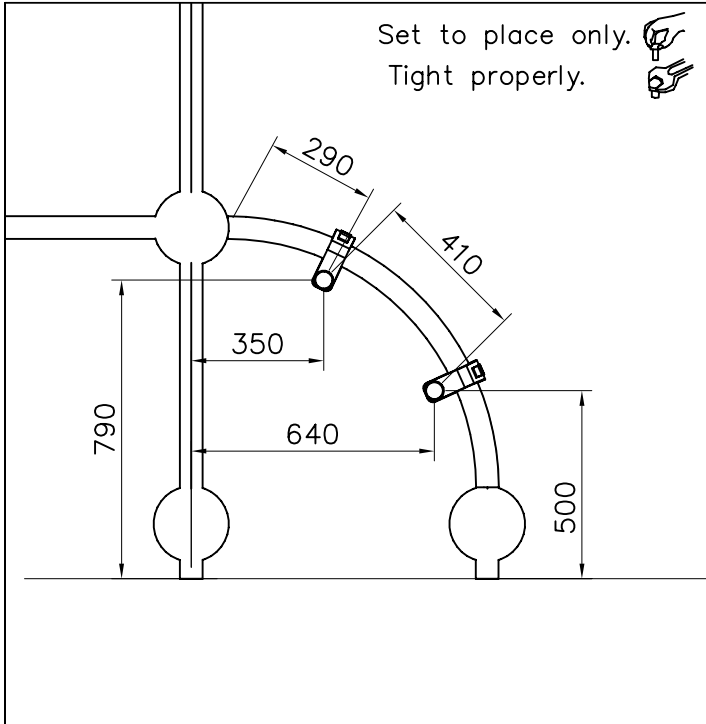

(D)

902177

Tuotekyltti tulee tuotteen mukana yhdellä seuraavista tavoista:

1) Metallinen tuotekyltti ja kiinnitysruuvit

- Kiinnitä tuotekyltti ruuveilla tolppaan noin 2 metrin korkeuteen kuvan 1 mukaisesti.

DO NOT TIGHTEN THE JOINTS UNTIL THE STRUCTURE IS COMPLETE.

① 901803	PCS	② 901994	PCS
	2		2
M12x90		Ø190	
③ 902096	PCS	④ 902234	PCS
	4		6
M12x120		M12	
	PCS		PCS
	PCS		PCS
	PCS		PCS
	PCS		PCS
	PCS		PCS
	PCS		PCS

DET 1

DET 2

DET 3

DET 4

DET 5

DET 6

REMEMBER
FINAL
TIGHTENING

DET 7

DET 8

① 902196	PCS	② 902232	PCS
	2		1
150x50x50		M10x55	
③ 902233	PCS	④ 902273	PCS
	1		2
M10x30			
⑤ 905023	PCS	⑥ 905112	PCS
	2		2
Ø50x126		Ø22	
⑦ 909195	PCS	⑧ 980150	PCS
	1		1
M8x190		M8	
⑨ 980161	PCS		PCS
	2		
M10			
	PCS		PCS