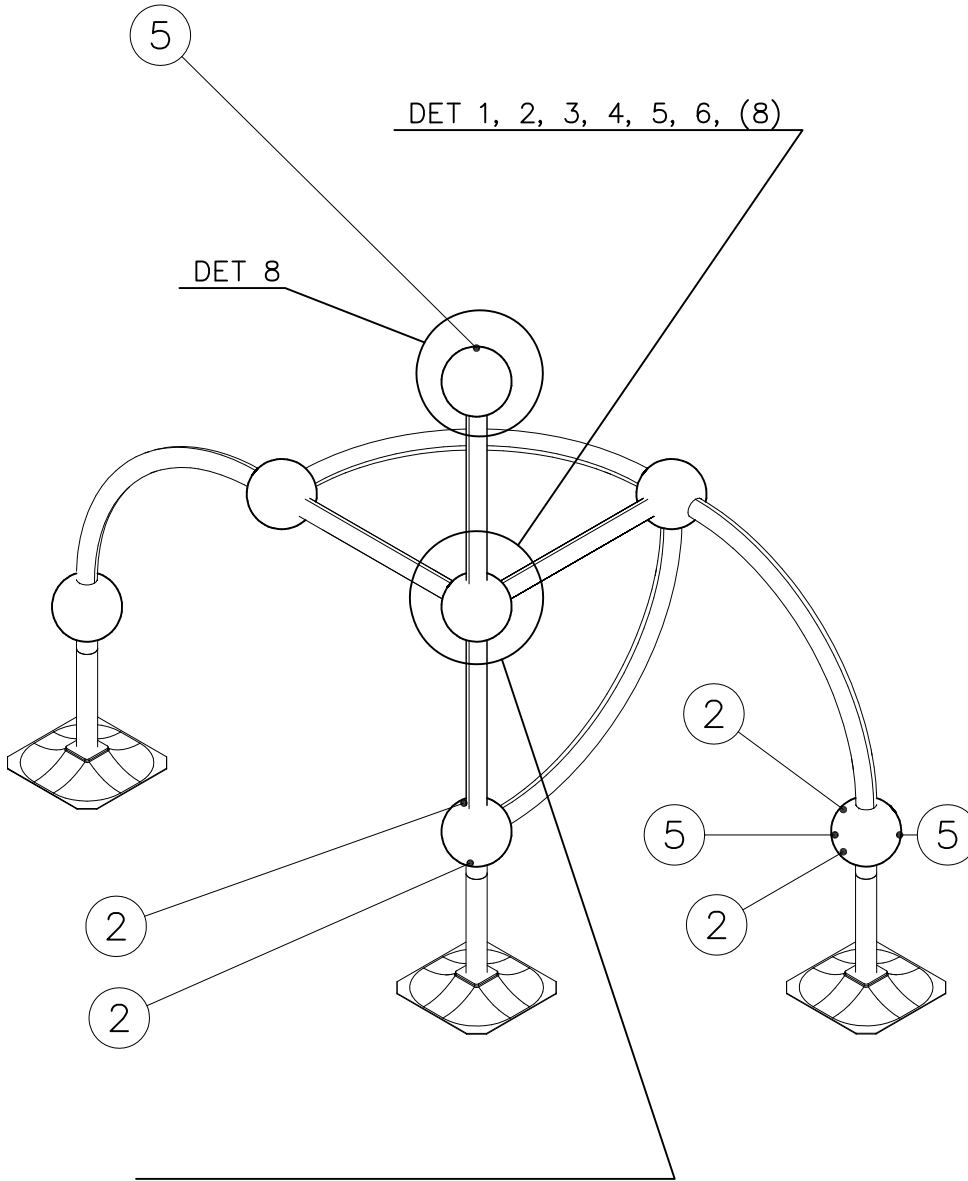

Product label is delivered by one of following ways:

1) Metal product label and screws

- Fasten the label with screws.

2) Label sticker

- Clean the painted metal or plywood surface from dirt and moisture. Fasten the sticker as shown in the figure 2.
- Note. Do not attach the sticker to rough surfaced laminate or painted wood.

La plaque d'informations produit est livrée sous l'une de ces 3 formes :

1) Plaque métallique et vis

- Fixez la plaque à l'aide des vis.

2) Etiquette autocollante

- Avant de coller l'étiquette, nettoyez le composant métallique peint ou la plaque de contreplaqué, de toute saleté. La surface doit être sèche (voir image 2).
- Attention, ne pas coller l'étiquette sur une surface lamellé-collée irrégulière ou sur du bois peint.

DO NOT TIGHTEN THE JOINTS UNTIL THE STRUCTURE IS COMPLETE.

① 901803	PCS	② 901994	PCS
	2		2
M12x90		Ø190	
③ 902096	PCS	④ 902234	PCS
	4		6
M12x120		M12	
	PCS		PCS
	PCS		PCS
	PCS		PCS
	PCS		PCS
	PCS		PCS
	PCS		PCS