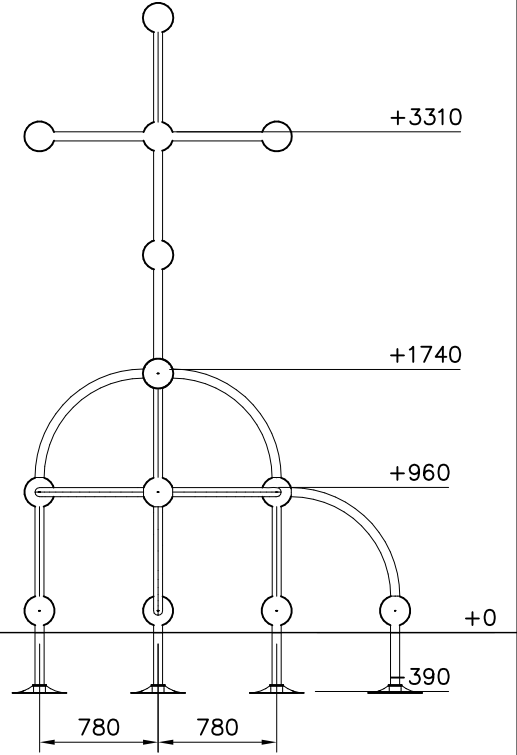

DATE: 15.6.2012

1:50

(A)

(B)

(C)

(D)