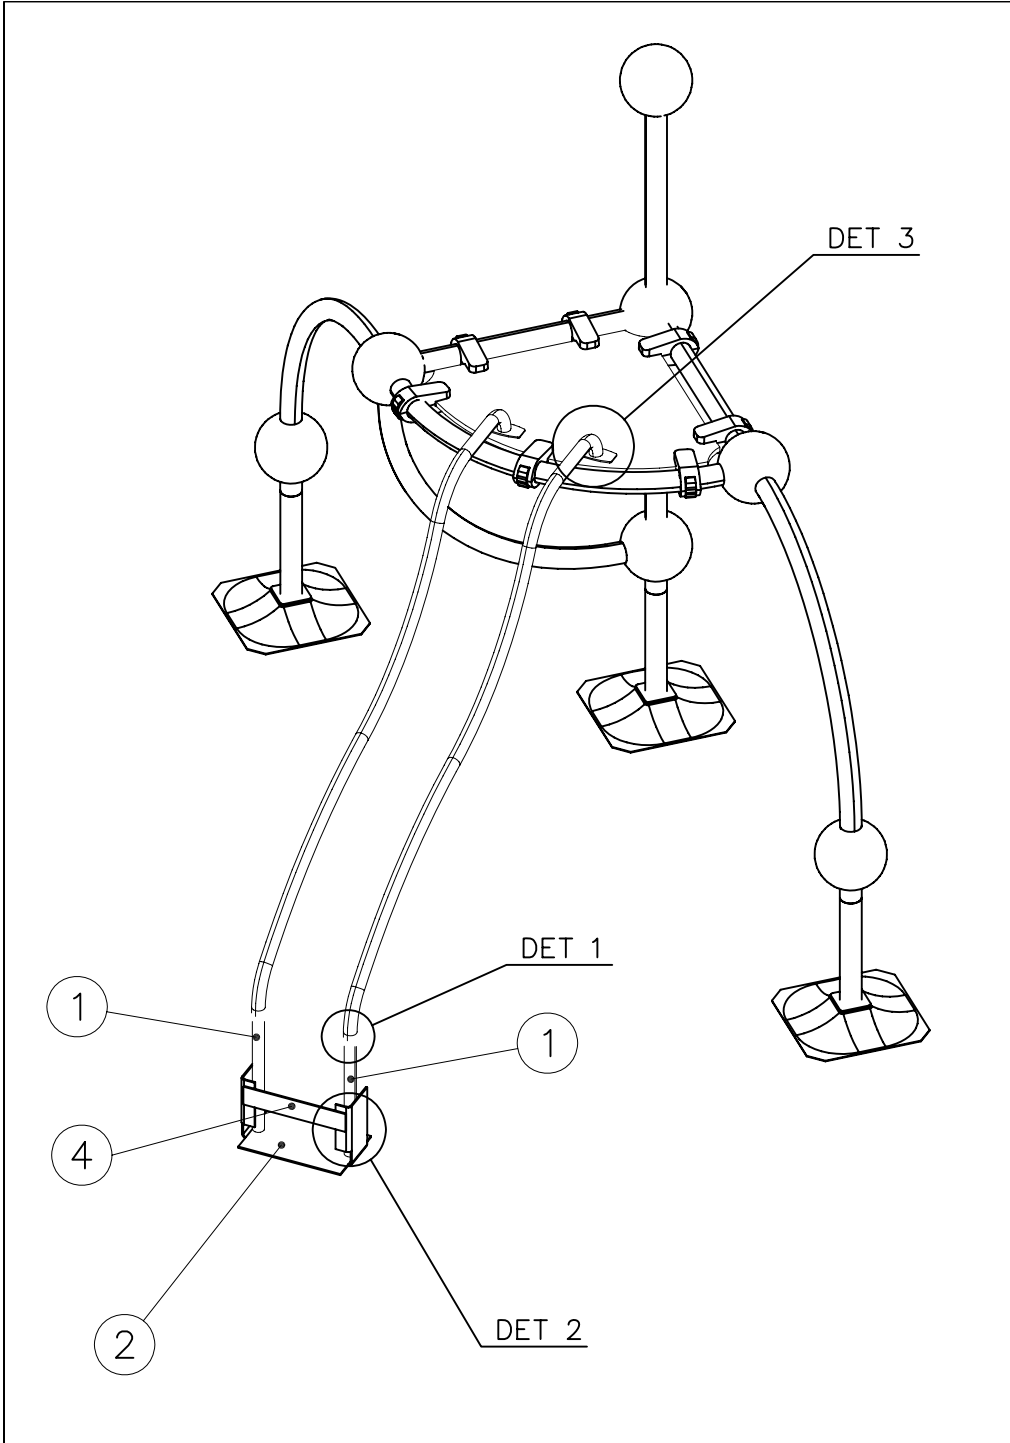

(D)

902177

Tuotekyltti tulee tuotteen mukana yhdellä seuraavista tavoista:

1) Metallinen tuotekyltti ja kiinnitysruuvit

- Kiinnitä tuotekyltti ruuveilla tolppaan noin 2 metrin korkeuteen kuvan 1 mukaisesti.

Product label is delivered by one of following ways:

1) Metal product label and screws

- Fasten the label with screws.

2) Label sticker

- Clean the painted metal or plywood surface from dirt and moisture. Fasten the sticker as shown in the figure 2.
- Note. Do not attach the sticker to rough surfaced laminate or painted wood.

La plaque d'informations produit est livrée sous l'une de ces 3 formes :

1) Plaque métallique et vis

- Fixez la plaque à l'aide des vis.

2) Etiquette autocollante

- Avant de coller l'étiquette, nettoyez le composant métallique peint ou la plaque de contreplaqué, de toute saleté. La surface doit être sèche (voir image 2).
- Attention, ne pas coller l'étiquette sur une surface lamellé-collée irrégulière ou sur du bois peint.

① 702154	PCS	② 902195	PCS
	1	 150*50*50	8
③ 902232	PCS	④ 902233	PCS
 M10x55	4	 M10x30	4
⑤ 902273	PCS	⑥ 980161	PCS
	8	 M10	8
	PCS		PCS
	PCS		PCS
	PCS		PCS

DET 1

① 902377	PCS	② 902379	PCS
	2		1
③ 902388	PCS	④ 902393	PCS
	4		1
Ø35xM8			
⑤ 909637	PCS	⑥ 909638	PCS
	4		8
M10		Ø20/10,5	
⑦ 909639	PCS	⑧ 900965	PCS
	4		4
M10x25		M10	
⑨ 909628	PCS	⑩ 902252	PCS
	4		4
Ø20/10.5		M10x35	
	PCS		PCS