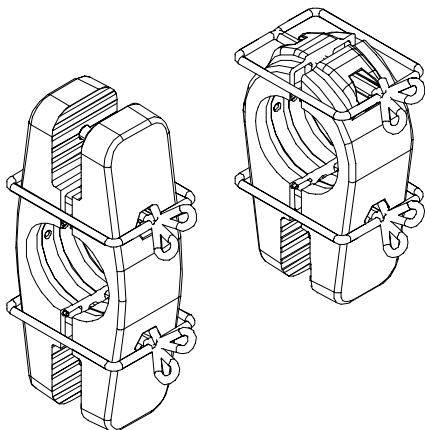

Security plugs are included only for selected products.

Hox!
Pultit on kiristettävä lopulliseen kireyteen, ennen turvapinnien asennusta.

Note!
Tighten bolts properly, before installing security plugs.

① 902094	PCS	② 909519	PCS
	1		1
Ø60x450		50x380x380	
③ 909637	PCS	④ 909638	PCS
	4		4
M10		Ø20/10,5	
⑤ 909639	PCS		PCS
	4		
M10x25			
	PCS		PCS
	PCS		PCS
	PCS		PCS

LAPPSET®

WALL AND FLOOR

CLOXX

DATE: 3.8.2010

2(3)

 701986	 668x668x15	PCS 1	 150x50x50	PCS 14	 M10	PCS 14	 M10x55	PCS 7	 M10x30	PCS 7		PCS
 701989	 668x668x15	PCS 1	 150x50x50	PCS 14	 M10	PCS 14	 M10x55	PCS 7	 M10x30	PCS 7		PCS
 701997	 668x668x15	PCS 1	 150x50x50	PCS 10	 M10	PCS 10	 M10x55	PCS 5	 M10x30	PCS 5		PCS
 701999	 668x668x15	PCS 1	 Ø120x30	PCS 3	 150x50x50	PCS 14	 M10	PCS 14	 Ø22	PCS 6	 M8	PCS 6
	 Ø16/8.4x1.6	PCS 6	 M10x55	PCS 7	 M10x30	PCS 7	 M8x45	PCS 6		PCS		PCS
 702000	 668x668x15	PCS 1	 150x50x50	PCS 10	 200x50x50	PCS 4	 M10	PCS 14	 M10x55	PCS 9	 M10x30	PCS 5
 702056	 668x668x15	PCS 1	 150x50x50	PCS 16	 M10	PCS 16	 M10x55	PCS 8	 M10x30	PCS 8		PCS
 702155	 668x668x15	PCS 1	 150x50x50	PCS 14	 M10	PCS 14	 M10x55	PCS 7	 M10x30	PCS 7		PCS

① 702154	PCS	② 902195	PCS
	1	 150*50*50	8
③ 902232	PCS	④ 902233	PCS
 M10x55	4	 M10x30	4
⑤ 902273	PCS	⑥ 980161	PCS
	8	 M10	8
	PCS		PCS
	PCS		PCS
	PCS		PCS

DET 1

① 902377	PCS	② 902379	PCS
	2		1
③ 902388	PCS	④ 902393	PCS
	4		1
Ø35xM8			
⑤ 909637	PCS	⑥ 909638	PCS
	4		8
M10		Ø20/10,5	
⑦ 909639	PCS	⑧ 900965	PCS
	4		4
M10x25		M10	
⑨ 909628	PCS	⑩ 902252	PCS
	4		4
Ø20/10.5		M10x35	
	PCS		PCS