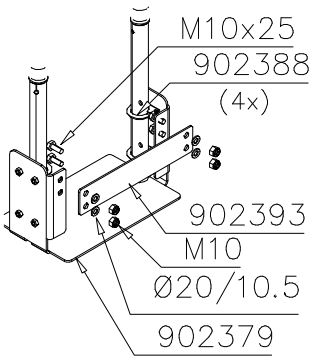

- EN Impact Area 9.7 m²
- - - Falling Space 38.2 m²
- Max Falling Height 1740 mm

<p>DET 1</p> 	<p>DET 2</p> 	<p>DET 3</p> 	<p>DET 4</p> 
<p>DET 5</p> 	<p>DET 6</p> 	<p>DET 7</p> 	

DATE: 15.6.2012

1:50

(A)

(D)

902177

Tuotekyltti tulee tuotteen mukana yhdellä seuraavista tavoista:

1) Metallinen tuotekyltti ja kiinnitysruuvit

- Kiinnitä tuotekyltti ruuveilla tolppaan noin 2 metrin korkeuteen kuvan 1 mukaisesti.