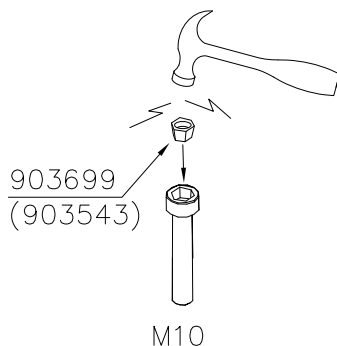

(D)

902177

Tuotekyltti tulee tuotteen mukana yhdellä seuraavista tavoista:

1) Metallinen tuotekyltti ja kiinnitysruuvit

- Kiinnitä tuotekyltti ruuveilla tolppaan noin 2 metrin korkeuteen kuvan 1 mukaisesti.

DO NOT TIGHTEN THE JOINTS UNTIL THE STRUCTURE IS COMPLETE.

① 901803	PCS	② 901994	PCS
	2		2
M12x90		Ø190	
③ 902096	PCS	④ 902234	PCS
	4		6
M12x120		M12	
	PCS		PCS
	PCS		PCS
	PCS		PCS
	PCS		PCS
	PCS		PCS
	PCS		PCS

DET 8

① 902196	PCS	② 902232	PCS
	2		1
150x50x50		M10x55	
③ 902233	PCS	④ 902273	PCS
	1		2
M10x30			
⑤ 905023	PCS	⑥ 905112	PCS
	2		2
Ø50x126		Ø22	
⑦ 909195	PCS	⑧ 980150	PCS
	1		1
M8x190		M8	
⑨ 980161	PCS		PCS
	2		
M10			
	PCS		PCS

Security plugs are included only for selected products.

Hox!
Pultit on kiristettävä lopulliseen kireyteen, ennen turvapinnien asennusta.

Note!
Tighten bolts properly, before installing security plugs.

① 902094	PCS	② 909519	PCS
	1		1
Ø60x450		50x380x380	
③ 909637	PCS	④ 909638	PCS
	4		4
M10		Ø20/10,5	
⑤ 909639	PCS		PCS
	4		
M10x25			
	PCS		PCS
	PCS		PCS
	PCS		PCS