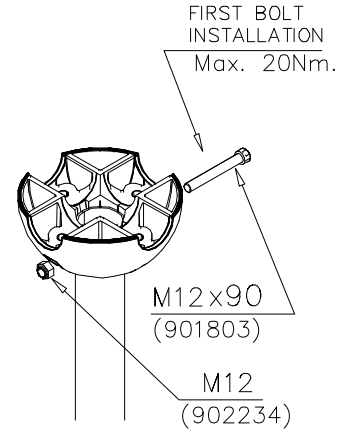

DET 3

REMEMBER
FINAL
TIGHTENING