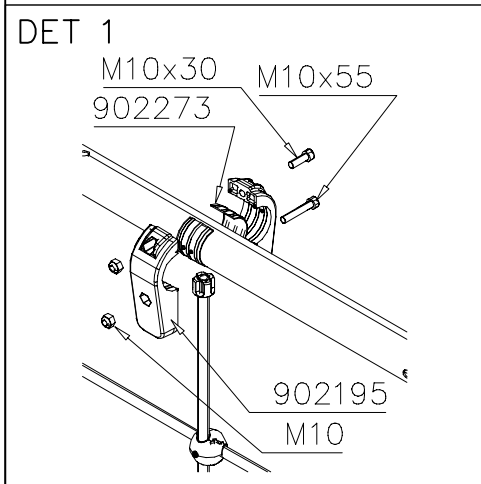

LAPPSET®

WALL AND FLOOR

CLOXX

DATE: 3.8.2010

2(3)

 701986	 668x668x15	PCS 1	 150x50x50	PCS 14	 M10	PCS 14	 M10x55	PCS 7	 M10x30	PCS 7		PCS
 701989	 668x668x15	PCS 1	 150x50x50	PCS 14	 M10	PCS 14	 M10x55	PCS 7	 M10x30	PCS 7		PCS
 701997	 668x668x15	PCS 1	 150x50x50	PCS 10	 M10	PCS 10	 M10x55	PCS 5	 M10x30	PCS 5		PCS
 701999	 668x668x15	PCS 1	 Ø120x30	PCS 3	 150x50x50	PCS 14	 M10	PCS 14	 Ø22	PCS 6	 M8	PCS 6
	 Ø16/8.4x1.6	PCS 6	 M10x55	PCS 7	 M10x30	PCS 7	 M8x45	PCS 6		PCS		PCS
 702000	 668x668x15	PCS 1	 150x50x50	PCS 10	 200x50x50	PCS 4	 M10	PCS 14	 M10x55	PCS 9	 M10x30	PCS 5
 702056	 668x668x15	PCS 1	 150x50x50	PCS 16	 M10	PCS 16	 M10x55	PCS 8	 M10x30	PCS 8		PCS
 702155	 668x668x15	PCS 1	 150x50x50	PCS 14	 M10	PCS 14	 M10x55	PCS 7	 M10x30	PCS 7		PCS

① 702154	PCS	② 902195	PCS
	1	 150*50*50	8
③ 902232	PCS	④ 902233	PCS
 M10x55	4	 M10x30	4
⑤ 902273	PCS	⑥ 980161	PCS
	8	 M10	8
	PCS		PCS
	PCS		PCS
	PCS		PCS

DET 1

① 902377	PCS	② 902379	PCS
	2		1
③ 902388	PCS	④ 902393	PCS
	4		1
Ø35xM8			
⑤ 909637	PCS	⑥ 909638	PCS
	4		8
M10		Ø20/10,5	
⑦ 909639	PCS	⑧ 900965	PCS
	4		4
M10x25		M10	
⑨ 909628	PCS	⑩ 902252	PCS
	4		4
Ø20/10.5		M10x35	
	PCS		PCS