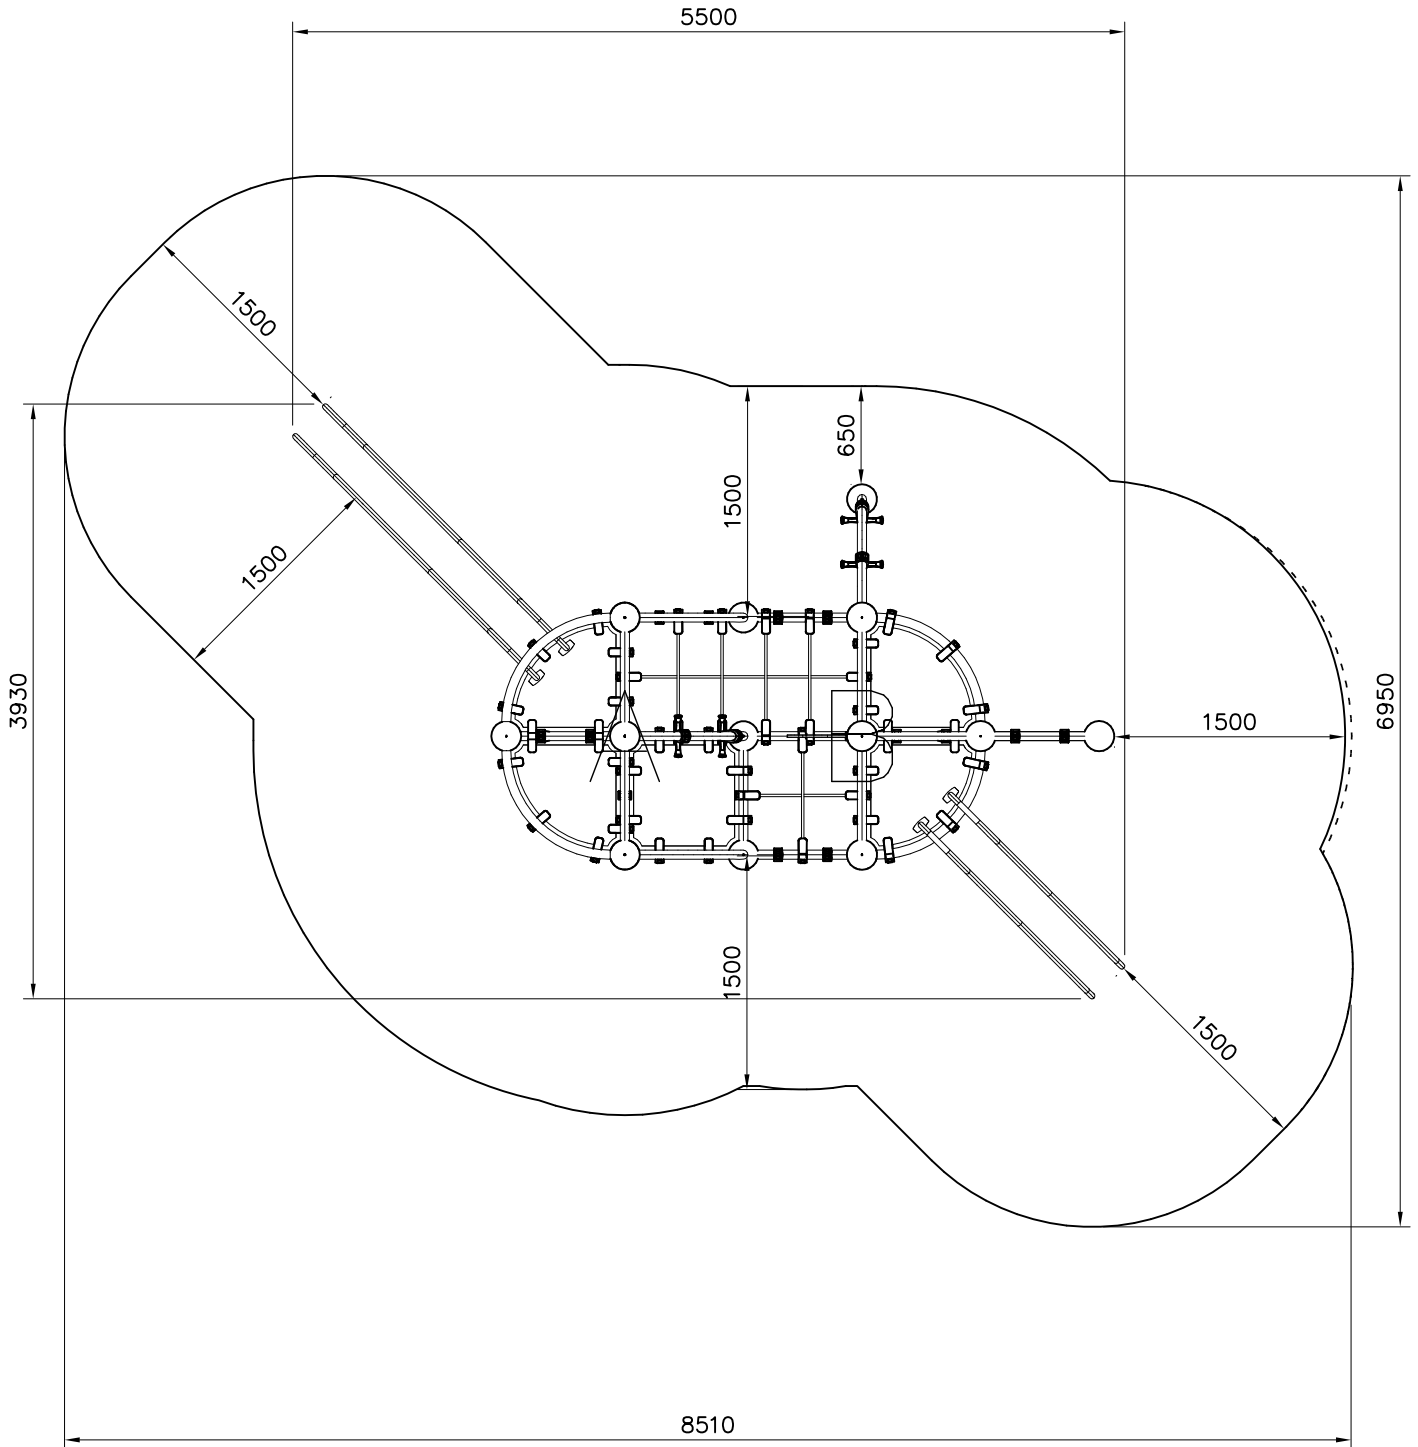

- EN Impact Area 9.7 m²
- - - Falling Space 38.2 m²
- Max Falling Height 1740 mm

<p>DET 1</p> 	<p>DET 2</p> 	<p>DET 3</p> 	<p>DET 4</p> 
<p>DET 5</p> 	<p>DET 6</p> 	<p>DET 7</p> 	

DATE: 15.6.2012

1:50

(A)

(D)

902177

Tuotekyltti tulee tuotteen mukana yhdellä seuraavista tavoista:

1) Metallinen tuotekyltti ja kiinnitysruuvit

- Kiinnitä tuotekyltti ruuveilla tolppaan noin 2 metrin korkeuteen kuvan 1 mukaisesti.

Product label is delivered by one of following ways:

1) Metal product label and screws

- Fasten the label with screws.

2) Label sticker

- Clean the painted metal or plywood surface from dirt and moisture. Fasten the sticker as shown in the figure 2.
- Note. Do not attach the sticker to rough surfaced laminate or painted wood.

La plaque d'informations produit est livrée sous l'une de ces 3 formes :

1) Plaque métallique et vis

- Fixez la plaque à l'aide des vis.

2) Etiquette autocollante

- Avant de coller l'étiquette, nettoyez le composant métallique peint ou la plaque de contreplaqué, de toute saleté. La surface doit être sèche (voir image 2).
- Attention, ne pas coller l'étiquette sur une surface lamellé-collée irrégulière ou sur du bois peint.