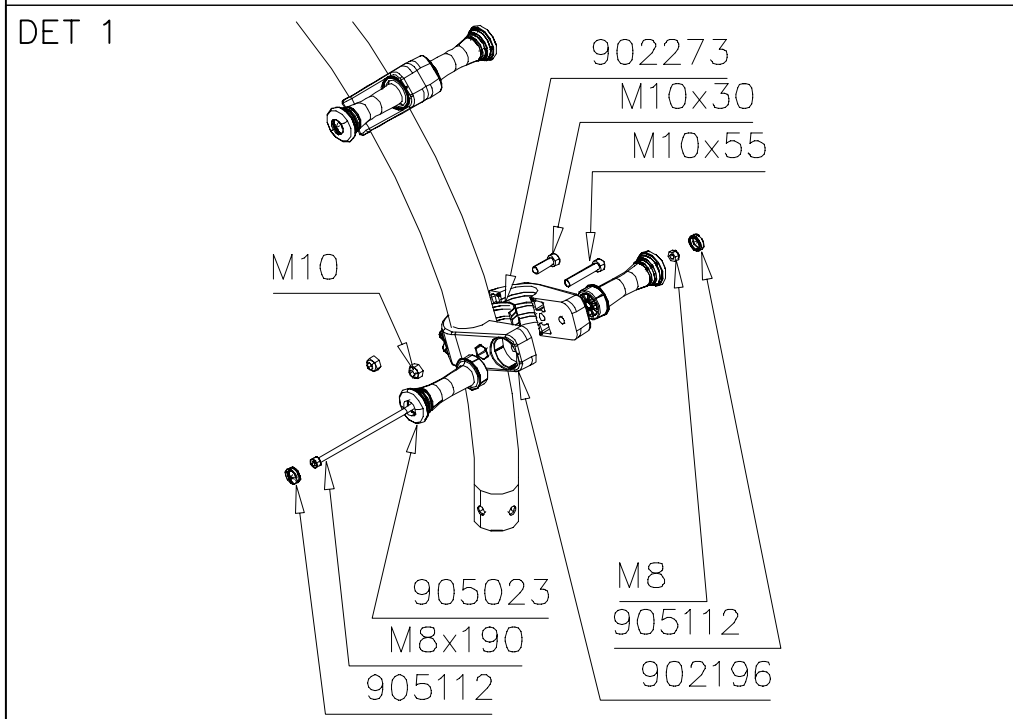

① 902196	PCS	② 902232	PCS
	2		1
150x50x50		M10x55	
③ 902233	PCS	④ 902273	PCS
	1		2
M10x30			
⑤ 905023	PCS	⑥ 905112	PCS
	2		2
Ø50x126		Ø22	
⑦ 909195	PCS	⑧ 980150	PCS
	1		1
M8x190		M8	
⑨ 980161	PCS		PCS
	2		
M10			
	PCS		PCS