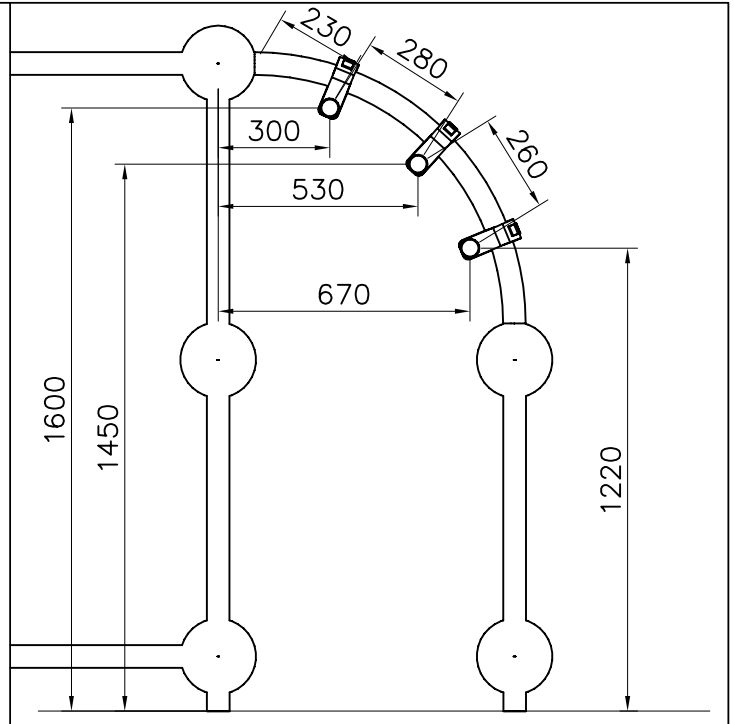

La plaque d'informations produit est livrée sous l'une de ces 3 formes :

1) Plaque métallique et vis

- Fixez la plaque à l'aide des vis.

2) Etiquette autocollante

- Avant de coller l'étiquette, nettoyez le composant métallique peint ou la plaque de contreplaqué, de toute saleté. La surface doit être sèche (voir image 2).
- Attention, ne pas coller l'étiquette sur une surface lamellé-collée irrégulière ou sur du bois peint.

DO NOT TIGHTEN THE JOINTS UNTIL THE STRUCTURE IS COMPLETE.

① 901803	PCS	② 901994	PCS
	2		2
M12x90		Ø190	
③ 902096	PCS	④ 902234	PCS
	4		6
M12x120		M12	
	PCS		PCS
	PCS		PCS
	PCS		PCS
	PCS		PCS
	PCS		PCS
	PCS		PCS

DET 1

DET 2

DET 3

DET 4

DET 5

DET 6

REMEMBER
FINAL
TIGHTENING

DET 7

DET 8

① 902196	PCS	② 902232	PCS
	2		1
150x50x50		M10x55	
③ 902233	PCS	④ 902273	PCS
	1		2
M10x30			
⑤ 905023	PCS	⑥ 905112	PCS
	2		2
Ø50x126		Ø22	
⑦ 909195	PCS	⑧ 980150	PCS
	1		1
M8x190		M8	
⑨ 980161	PCS		PCS
	2		
M10			
	PCS		PCS