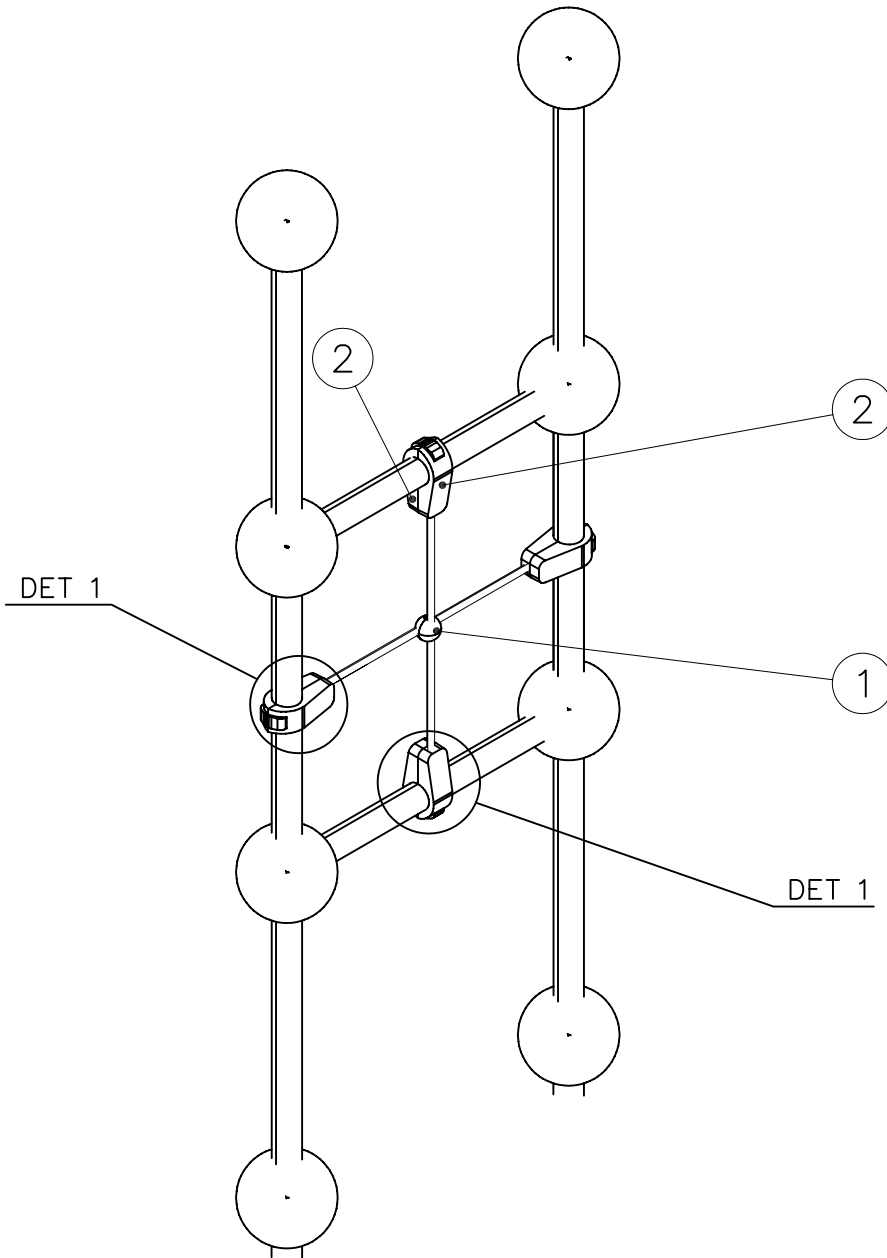

Product label is delivered by one of following ways:

1) Metal product label and screws

- Fasten the label with screws.

2) Label sticker

- Clean the painted metal or plywood surface from dirt and moisture. Fasten the sticker as shown in the figure 2.
- Note. Do not attach the sticker to rough surfaced laminate or painted wood.

La plaque d'informations produit est livrée sous l'une de ces 3 formes :

1) Plaque métallique et vis

- Fixez la plaque à l'aide des vis.

2) Etiquette autocollante

- Avant de coller l'étiquette, nettoyez le composant métallique peint ou la plaque de contreplaqué, de toute saleté. La surface doit être sèche (voir image 2).
- Attention, ne pas coller l'étiquette sur une surface lamellé-collée irrégulière ou sur du bois peint.

NOTE:
 Use a wire marked pairs
 of the same junction.

Huom!
 Käytä langalla merkittyä
 paria samassa liitoksessa.

① 702009	PCS	② 902195	PCS
	1		20
		150*50*50	
③ 902232	PCS	④ 902233	PCS
	10		10
M10x55		M10x30	
⑤ 902273	PCS	⑥ 980161	PCS
	20		20
		M10	
	PCS		PCS
	PCS		PCS
	PCS		PCS

① 702154	PCS	② 902195	PCS
	1	 150*50*50	8
③ 902232	PCS	④ 902233	PCS
 M10x55	4	 M10x30	4
⑤ 902273	PCS	⑥ 980161	PCS
	8	 M10	8
	PCS		PCS
	PCS		PCS
	PCS		PCS

DET 1

① 902377	PCS	② 902379	PCS
	2		1
③ 902388	PCS	④ 902393	PCS
	4		1
Ø35xM8			
⑤ 909637	PCS	⑥ 909638	PCS
	4		8
M10		Ø20/10,5	
⑦ 909639	PCS	⑧ 900965	PCS
	4		4
M10x25		M10	
⑨ 909628	PCS	⑩ 902252	PCS
	4		4
Ø20/10.5		M10x35	
	PCS		PCS