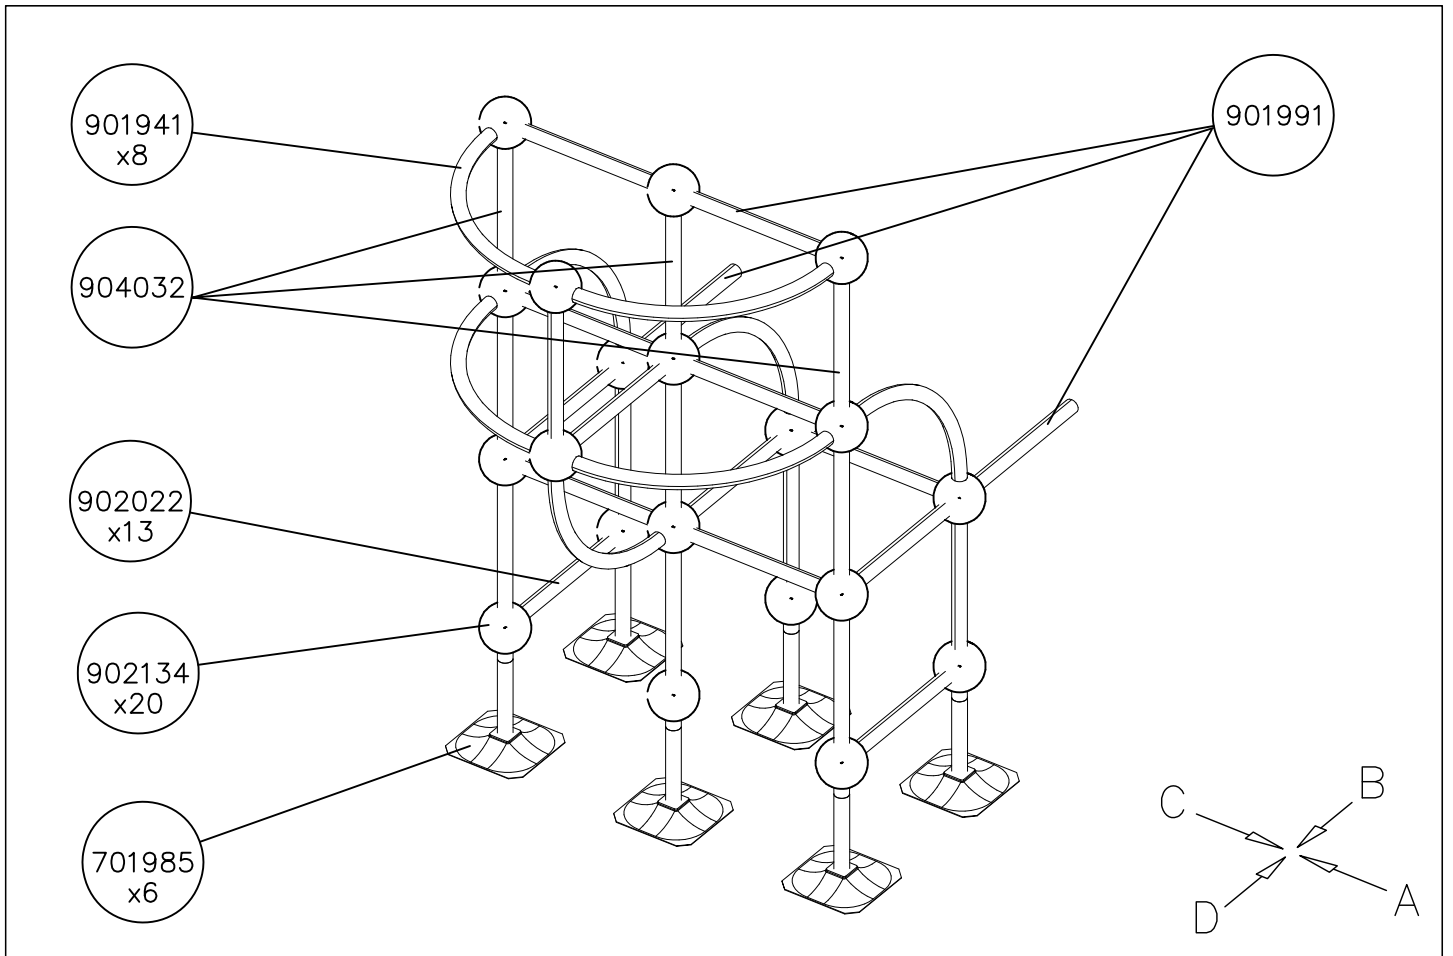

- EN Impact Area 9.7 m²
- - - Falling Space 38.2 m²
- Max Falling Height 1740 mm

<p>DET 1</p> 	<p>DET 2</p> 	<p>DET 3</p> 	<p>DET 4</p> 
<p>DET 5</p> 	<p>DET 6</p> 	<p>DET 7</p> 	

DATE: 15.6.2012

1:50

(A)

(D)

902177

Tuotekyltti tulee tuotteen mukana yhdellä seuraavista tavoista:

1) Metallinen tuotekyltti ja kiinnitysruuvit

- Kiinnitä tuotekyltti ruuveilla tolppaan noin 2 metrin korkeuteen kuvan 1 mukaisesti.

La plaque d'informations produit est livrée sous l'une de ces 3 formes :

1) Plaque métallique et vis

- Fixez la plaque à l'aide des vis.

2) Etiquette autocollante

- Avant de coller l'étiquette, nettoyez le composant métallique peint ou la plaque de contreplaqué, de toute saleté. La surface doit être sèche (voir image 2).
- Attention, ne pas coller l'étiquette sur une surface lamellé-collée irrégulière ou sur du bois peint.

① 702154	PCS	② 902195	PCS
	1	 150*50*50	8
③ 902232	PCS	④ 902233	PCS
 M10x55	4	 M10x30	4
⑤ 902273	PCS	⑥ 980161	PCS
	8	 M10	8
	PCS		PCS
	PCS		PCS
	PCS		PCS

DET 1

① 902377	PCS	② 902379	PCS
	2		1
③ 902388	PCS	④ 902393	PCS
	4		1
Ø35xM8			
⑤ 909637	PCS	⑥ 909638	PCS
	4		8
M10		Ø20/10,5	
⑦ 909639	PCS	⑧ 900965	PCS
	4		4
M10x25		M10	
⑨ 909628	PCS	⑩ 902252	PCS
	4		4
Ø20/10.5		M10x35	
	PCS		PCS