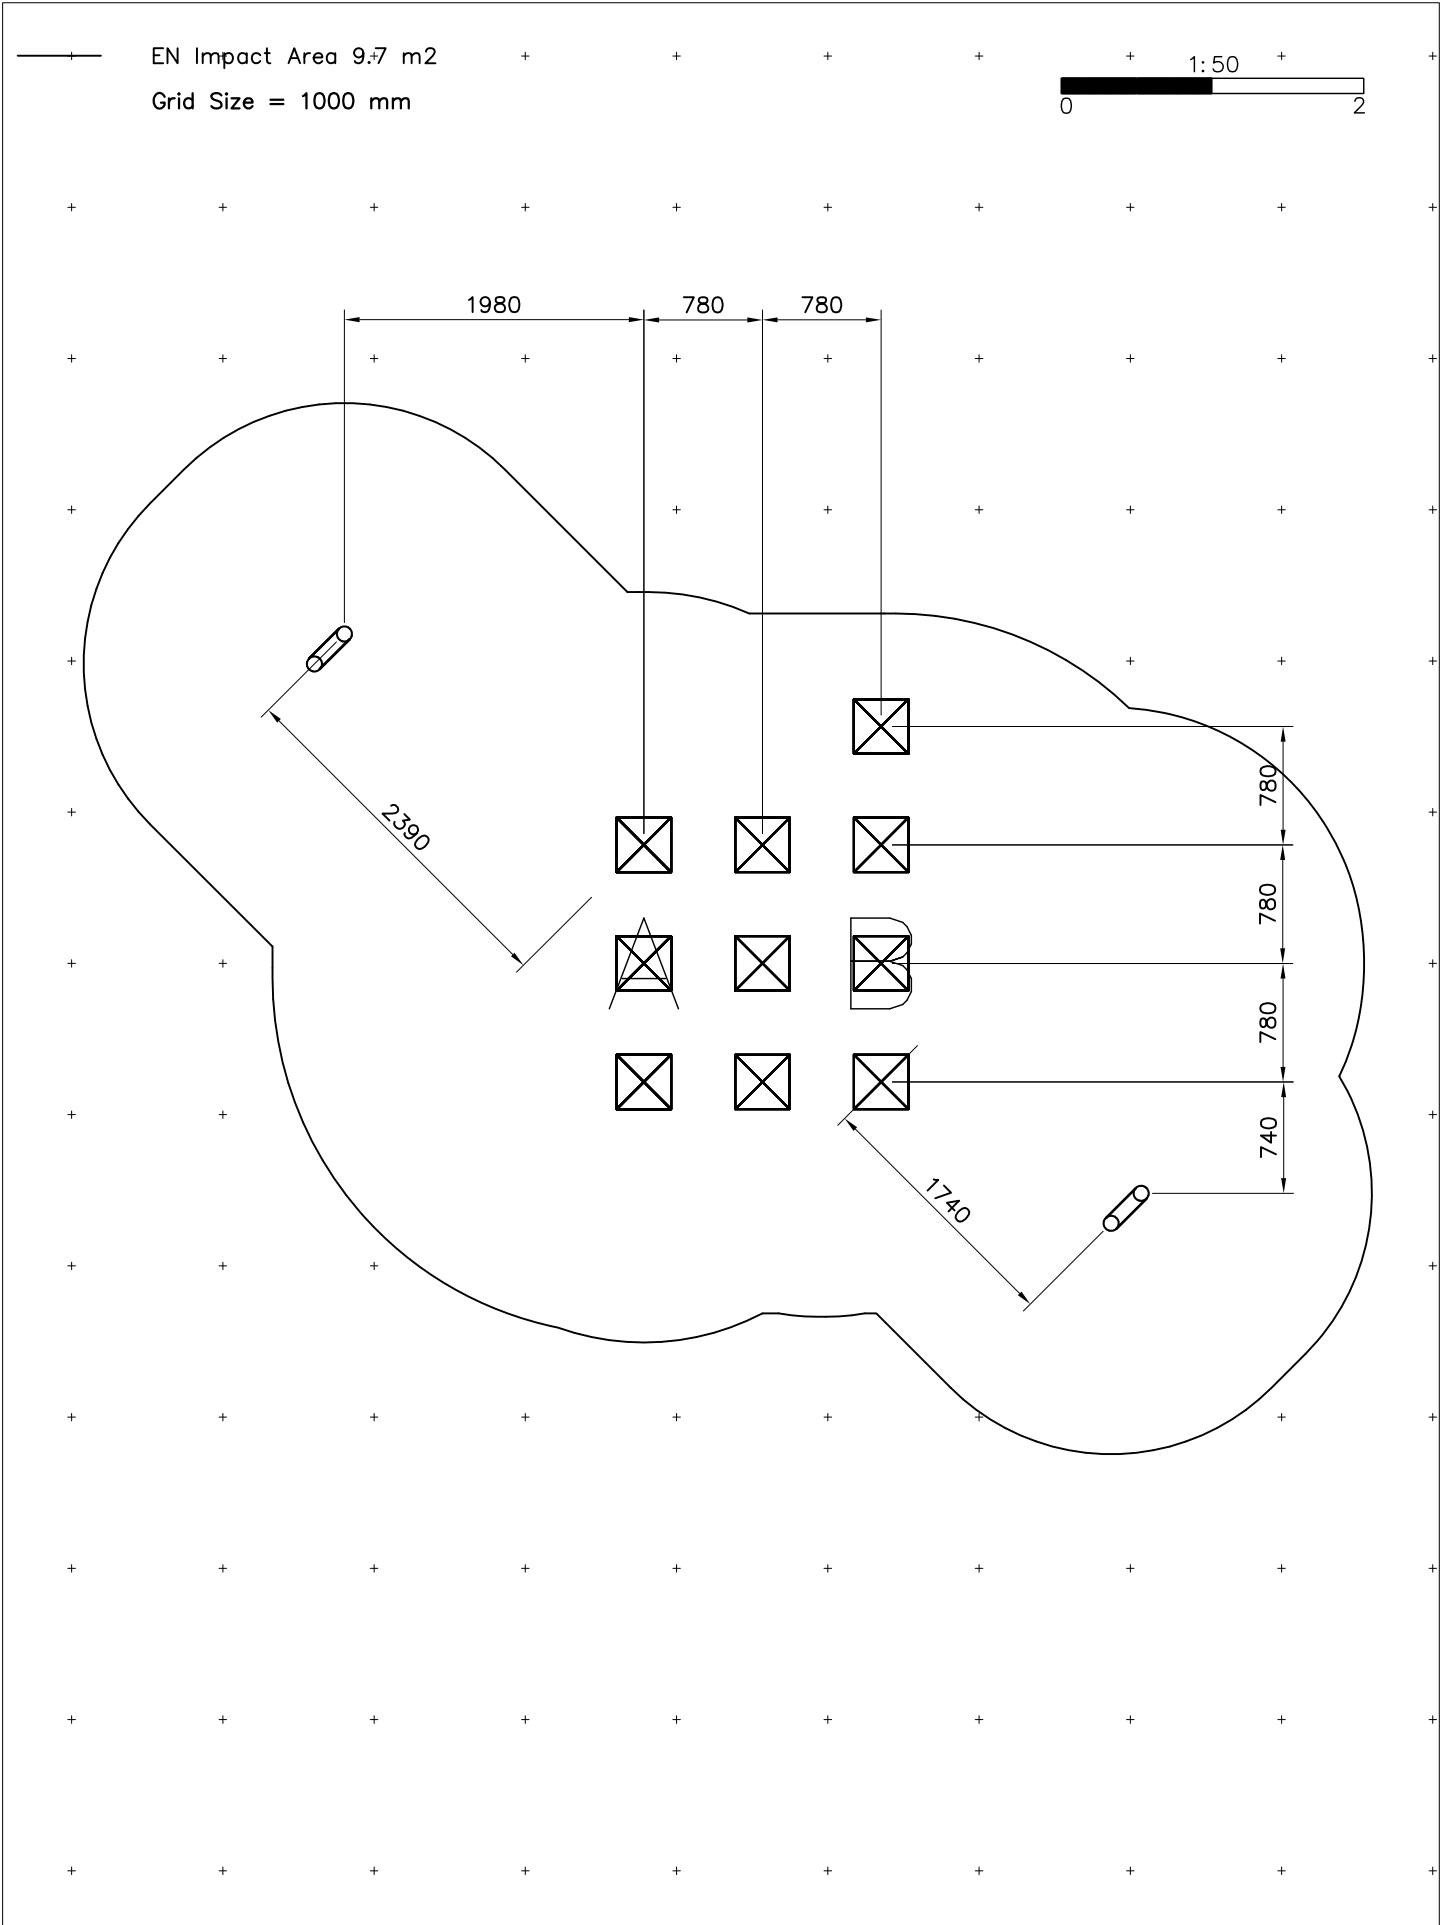

- EN Impact Area 9.7 m²
- - - Falling Space 38.2 m²
- Max Falling Height 1740 mm

<p>DET 1</p> 	<p>DET 2</p> 	<p>DET 3</p> 	<p>DET 4</p> 
<p>DET 5</p> 	<p>DET 6</p> 	<p>DET 7</p> 	

DATE: 15.6.2012

1:50

(A)

(D)

902177

Tuotekyltti tulee tuotteen mukana yhdellä seuraavista tavoista:

1) Metallinen tuotekyltti ja kiinnitysruuvit

- Kiinnitä tuotekyltti ruuveilla tolppaan noin 2 metrin korkeuteen kuvan 1 mukaisesti.

Product label is delivered by one of following ways:

1) Metal product label and screws

- Fasten the label with screws.

2) Label sticker

- Clean the painted metal or plywood surface from dirt and moisture. Fasten the sticker as shown in the figure 2.
- Note. Do not attach the sticker to rough surfaced laminate or painted wood.

La plaque d'informations produit est livrée sous l'une de ces 3 formes :

1) Plaque métallique et vis

- Fixez la plaque à l'aide des vis.

2) Etiquette autocollante

- Avant de coller l'étiquette, nettoyez le composant métallique peint ou la plaque de contreplaqué, de toute saleté. La surface doit être sèche (voir image 2).
- Attention, ne pas coller l'étiquette sur une surface lamellé-collée irrégulière ou sur du bois peint.