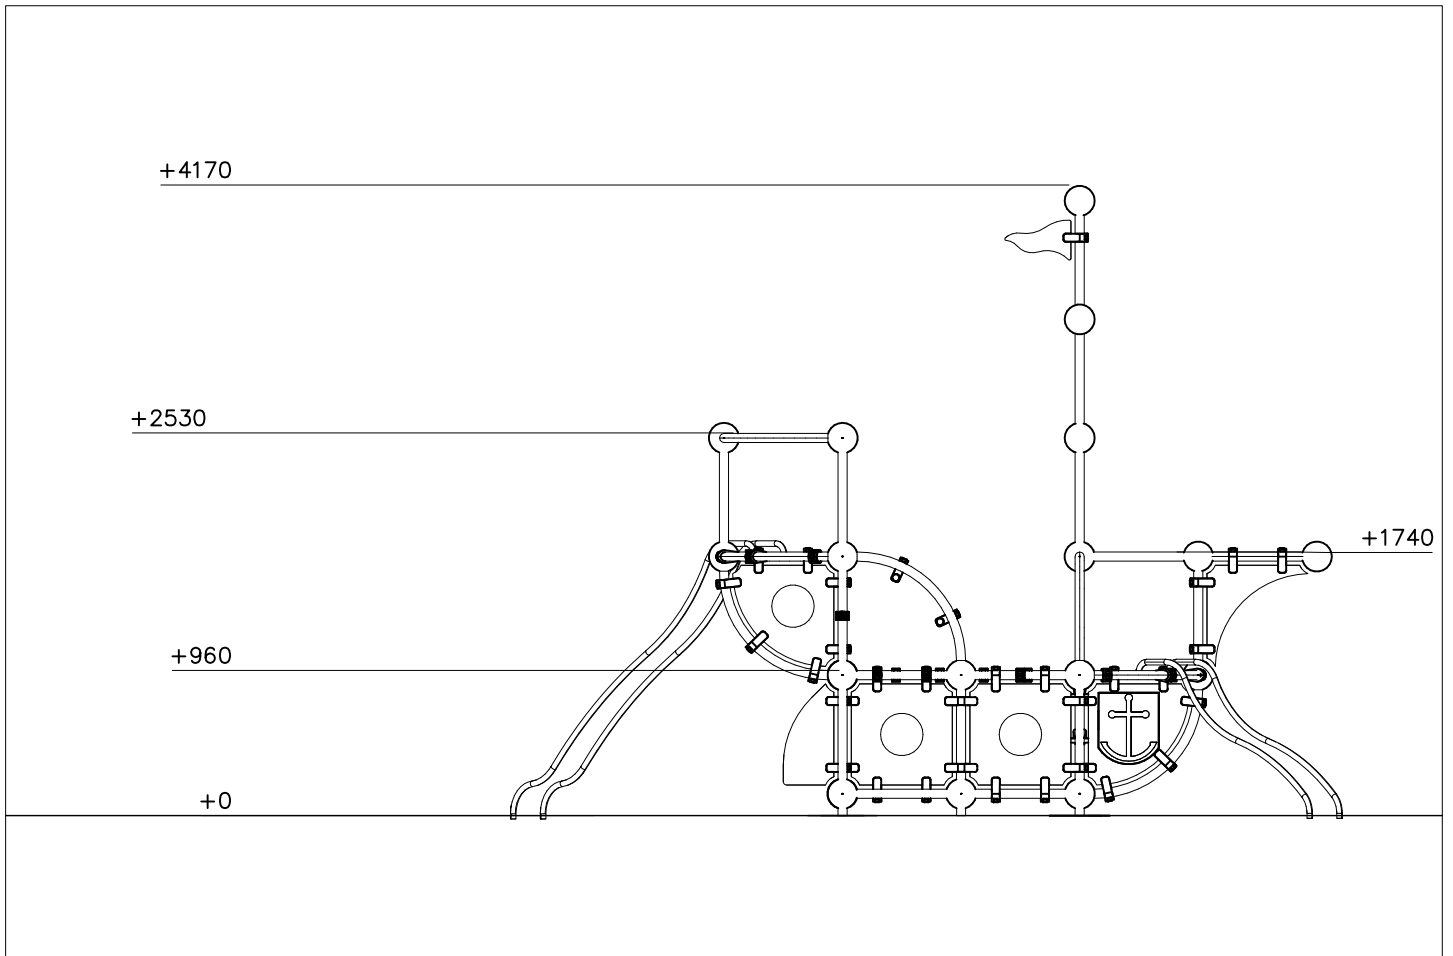

- EN Impact Area 9.7 m²
- - - Falling Space 38.2 m²
- Max Falling Height 1740 mm

<p>DET 1</p> 	<p>DET 2</p> 	<p>DET 3</p> 	<p>DET 4</p> 
<p>DET 5</p> 	<p>DET 6</p> 	<p>DET 7</p> 	

DATE: 15.6.2012

1:50

(A)

(D)

902177

Tuotekyltti tulee tuotteen mukana yhdellä seuraavista tavoista:

1) Metallinen tuotekyltti ja kiinnitysruuvit

- Kiinnitä tuotekyltti ruuveilla tolppaan noin 2 metrin korkeuteen kuvan 1 mukaisesti.

La plaque d'informations produit est livrée sous l'une de ces 3 formes :

1) Plaque métallique et vis

- Fixez la plaque à l'aide des vis.

2) Etiquette autocollante

- Avant de coller l'étiquette, nettoyez le composant métallique peint ou la plaque de contreplaqué, de toute saleté. La surface doit être sèche (voir image 2).
- Attention, ne pas coller l'étiquette sur une surface lamellé-collée irrégulière ou sur du bois peint.