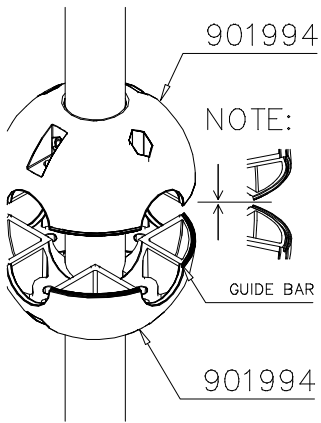

(D)

902177

Tuotekyltti tulee tuotteen mukana yhdellä seuraavista tavoista:

1) Metallinen tuotekyltti ja kiinnitysruuvit

- Kiinnitä tuotekyltti ruuveilla tolppaan noin 2 metrin korkeuteen kuvan 1 mukaisesti.

DO NOT TIGHTEN THE JOINTS UNTIL THE STRUCTURE IS COMPLETE.

① 901803	PCS	② 901994	PCS
	2		2
M12x90		Ø190	
③ 902096	PCS	④ 902234	PCS
	4		6
M12x120		M12	
	PCS		PCS
	PCS		PCS
	PCS		PCS
	PCS		PCS
	PCS		PCS
	PCS		PCS

DET 1

DET 2

DET 3

DET 4

DET 5

DET 6

REMEMBER
FINAL
TIGHTENING

DET 7

DET 8

① 902196	PCS	② 902232	PCS
	2		1
150x50x50		M10x55	
③ 902233	PCS	④ 902273	PCS
	1		2
M10x30			
⑤ 905023	PCS	⑥ 905112	PCS
	2		2
Ø50x126		Ø22	
⑦ 909195	PCS	⑧ 980150	PCS
	1		1
M8x190		M8	
⑨ 980161	PCS		PCS
	2		
M10			
	PCS		PCS