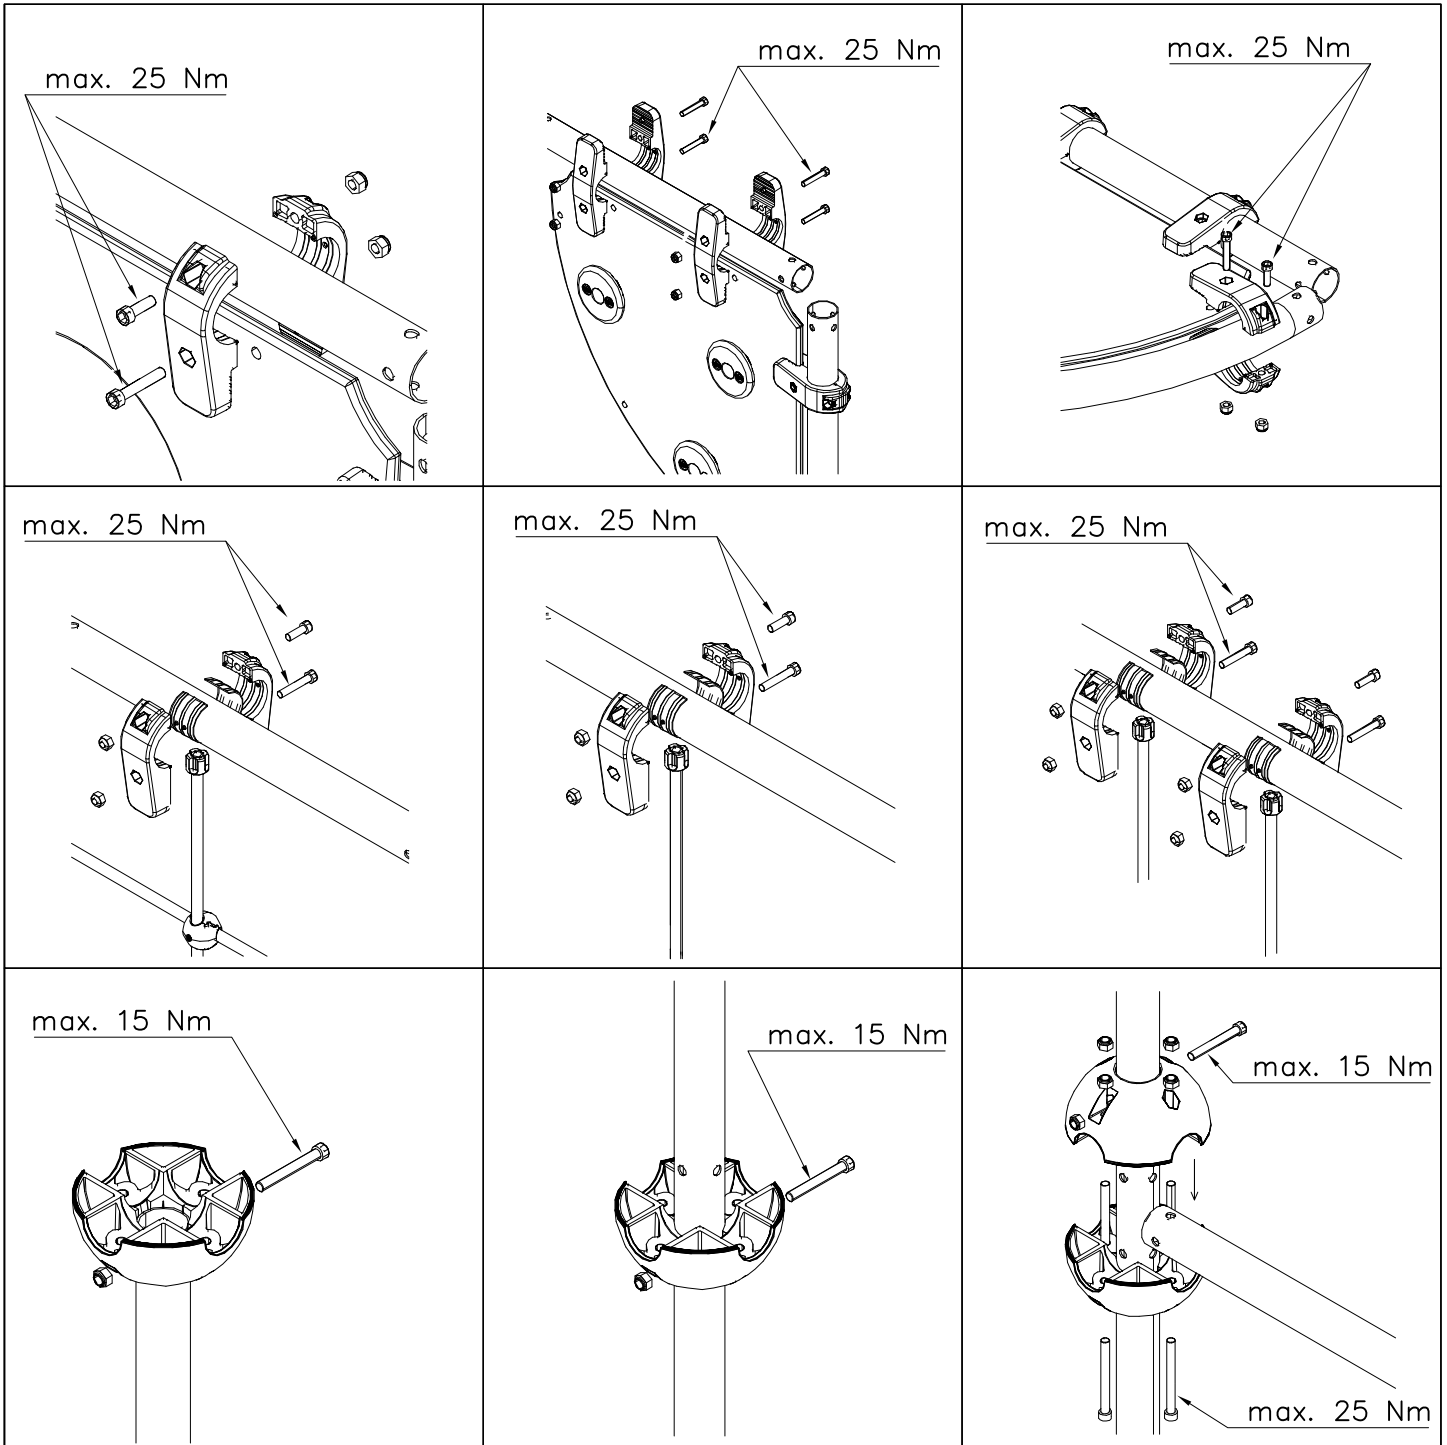

DET 8

① 902196	PCS	② 902232	PCS
	2		1
150x50x50		M10x55	
③ 902233	PCS	④ 902273	PCS
	1		2
M10x30			
⑤ 905023	PCS	⑥ 905112	PCS
	2		2
Ø50x126		Ø22	
⑦ 909195	PCS	⑧ 980150	PCS
	1		1
M8x190		M8	
⑨ 980161	PCS		PCS
	2		
M10			
	PCS		PCS

Security plugs are included only for selected products.

Hox!
Pultit on kiristettävä lopulliseen kireyteen, ennen turvapinnien asennusta.

Note!
Tighten bolts properly, before installing security plugs.

① 902094	PCS	② 909519	PCS
	1		1
Ø60x450		50x380x380	
③ 909637	PCS	④ 909638	PCS
	4		4
M10		Ø20/10,5	
⑤ 909639	PCS		PCS
	4		
M10x25			
	PCS		PCS
	PCS		PCS
	PCS		PCS