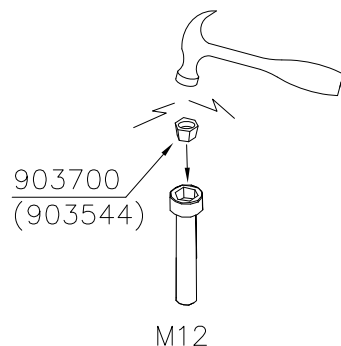

(D)

902177

Tuotekyltti tulee tuotteen mukana yhdellä seuraavista tavoista:

1) Metallinen tuotekyltti ja kiinnitysruuvit

- Kiinnitä tuotekyltti ruuveilla tolppaan noin 2 metrin korkeuteen kuvan 1 mukaisesti.

DO NOT TIGHTEN THE JOINTS UNTIL THE STRUCTURE IS COMPLETE.

① 901803	PCS	② 901994	PCS
	2		2
M12x90		Ø190	
③ 902096	PCS	④ 902234	PCS
	4		6
M12x120		M12	
	PCS		PCS
	PCS		PCS
	PCS		PCS
	PCS		PCS
	PCS		PCS
	PCS		PCS

DET 8

① 902196	PCS	② 902232	PCS
	2		1
150x50x50		M10x55	
③ 902233	PCS	④ 902273	PCS
	1		2
M10x30			
⑤ 905023	PCS	⑥ 905112	PCS
	2		2
Ø50x126		Ø22	
⑦ 909195	PCS	⑧ 980150	PCS
	1		1
M8x190		M8	
⑨ 980161	PCS		PCS
	2		
M10			
	PCS		PCS

Security plugs are included only for selected products.

Hox!
Pultit on kiristettävä lopulliseen kireyteen, ennen turvapinnien asennusta.

Note!
Tighten bolts properly, before installing security plugs.

① 902094	PCS	② 909519	PCS
	1		1
Ø60x450		50x380x380	
③ 909637	PCS	④ 909638	PCS
	4		4
M10		Ø20/10,5	
⑤ 909639	PCS		PCS
	4		
M10x25			
	PCS		PCS
	PCS		PCS
	PCS		PCS