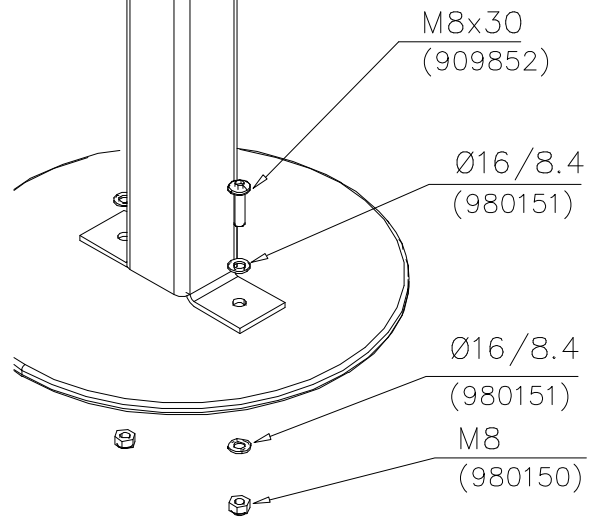

Max Falling Height 320 mm

① 900498	PCS	② 905071	PCS
	16		92
M8x50		113x40x4	
③ 909633	PCS	④ 909852	PCS
	184		108
M8		M8x30	
⑤ 909855	PCS	⑥ 909873	PCS
	32		46
M8x35		M8x40	
⑦ 980150	PCS	⑧ 980151	PCS
	16		404
M8		Ø16/8.4	
⑨ P01263	PCS	⑩ P01264	PCS
	4		6
⑪ P02209	PCS	⑫ P01265	PCS
	4		4
⑬ P01266	PCS	⑭ P02210	PCS
	4		4
⑮ P02140	PCS	⑯ P02217	PCS
	4		2
⑰ P01267	PCS	⑱ P02208	PCS
	2		2
⑲ P01269	PCS	⑳ P01270	PCS
	4		8
㉑ P02139	PCS		
	4		

DET 1

DET 2

DET 3

DET 4

DET 5