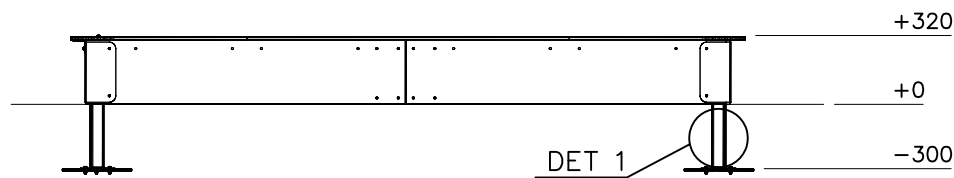

Max Falling Height 320 mm

① 900498	PCS	② 905071	PCS
	16		92
M8x50		113x40x4	
③ 909633	PCS	④ 909852	PCS
	184		108
M8		M8x30	
⑤ 909855	PCS	⑥ 909873	PCS
	32		46
M8x35		M8x40	
⑦ 980150	PCS	⑧ 980151	PCS
	16		404
M8		Ø16/8.4	
⑨ P01263	PCS	⑩ P01264	PCS
	4		6
⑪ P02209	PCS	⑫ P01265	PCS
	4		4
⑬ P01266	PCS	⑭ P02210	PCS
	4		4
⑮ P02140	PCS	⑯ P02217	PCS
	4		2
⑰ P01267	PCS	⑱ P02208	PCS
	2		2
⑲ P01269	PCS	⑳ P01270	PCS
	4		8
㉑ P02139	PCS		
	4		