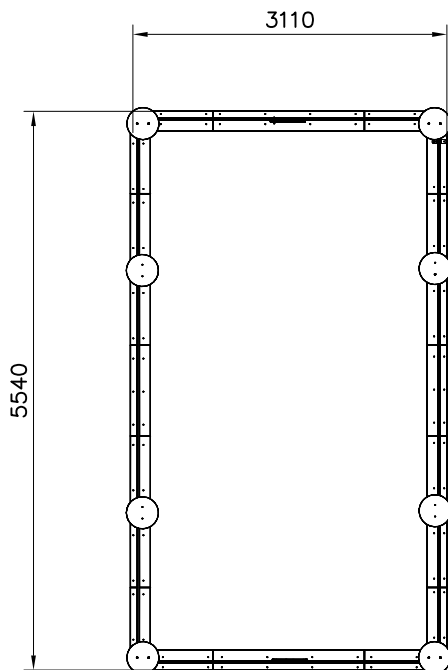

Max Falling Height 320 mm

① 900498	PCS	② 905071	PCS
	16		92
M8x50		113x40x4	
③ 909633	PCS	④ 909852	PCS
	184		108
M8		M8x30	
⑤ 909855	PCS	⑥ 909873	PCS
	32		46
M8x35		M8x40	
⑦ 980150	PCS	⑧ 980151	PCS
	16		404
M8		Ø16/8.4	
⑨ P01263	PCS	⑩ P01264	PCS
	4		6
⑪ P02209	PCS	⑫ P01265	PCS
	4		4
⑬ P01266	PCS	⑭ P02210	PCS
	4		4
⑮ P02140	PCS	⑯ P02217	PCS
	4		2
⑰ P01267	PCS	⑱ P02208	PCS
	2		2
⑲ P01269	PCS	⑳ P01270	PCS
	4		8
㉑ P02139	PCS		
	4		

DET 1

DET 2

DET 3

DET 4

DET 5