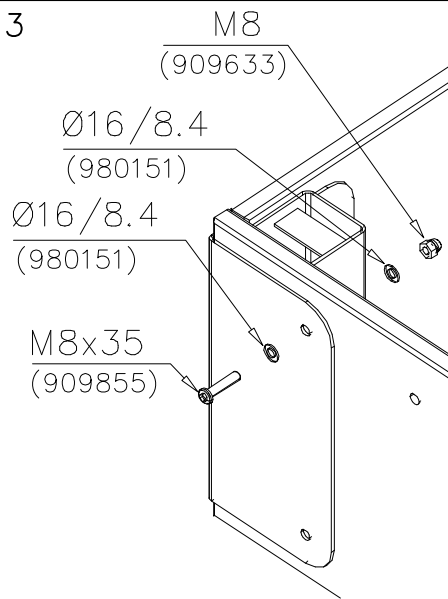

Max Falling Height 320 mm

① 900498	PCS	② 905071	PCS
	16		92
M8x50		113x40x4	
③ 909633	PCS	④ 909852	PCS
	184		108
M8		M8x30	
⑤ 909855	PCS	⑥ 909873	PCS
	32		46
M8x35		M8x40	
⑦ 980150	PCS	⑧ 980151	PCS
	16		404
M8		Ø16/8.4	
⑨ P01263	PCS	⑩ P01264	PCS
	4		6
⑪ P02209	PCS	⑫ P01265	PCS
	4		4
⑬ P01266	PCS	⑭ P02210	PCS
	4		4
⑮ P02140	PCS	⑯ P02217	PCS
	4		2
⑰ P01267	PCS	⑱ P02208	PCS
	2		2
⑲ P01269	PCS	⑳ P01270	PCS
	4		8
㉑ P02139	PCS		
	4		

DET 1

DET 2

DET 3

DET 4

DET 5