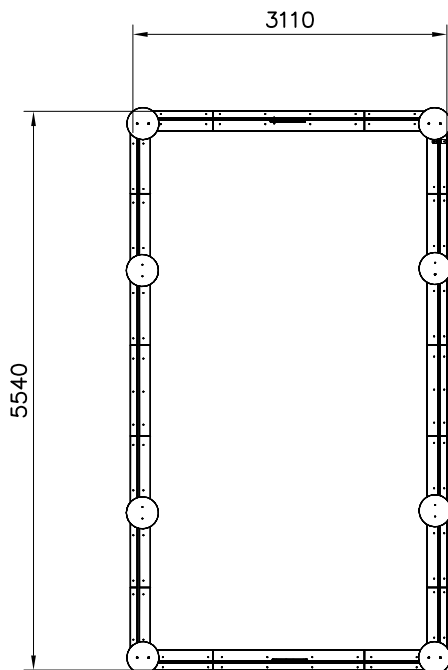

Max Falling Height 320 mm

① 900498	PCS	② 905071	PCS
	16		92
M8x50		113x40x4	
③ 909633	PCS	④ 909852	PCS
	184		108
M8		M8x30	
⑤ 909855	PCS	⑥ 909873	PCS
	32		46
M8x35		M8x40	
⑦ 980150	PCS	⑧ 980151	PCS
	16		404
M8		Ø16/8.4	
⑨ P01263	PCS	⑩ P01264	PCS
	4		6
⑪ P02209	PCS	⑫ P01265	PCS
	4		4
⑬ P01266	PCS		
	4		
⑭ P02210	PCS	⑮ P02140	PCS
	4		4
⑯ P01267	PCS	⑰ P01269	PCS
	2		4
⑱ P02217	PCS	⑳ P02208	PCS
	2		2
㉑ P01270	PCS	㉒ P02139	PCS
	8		4

DET 1

DET 2

DET 3

DET 4

DET 5