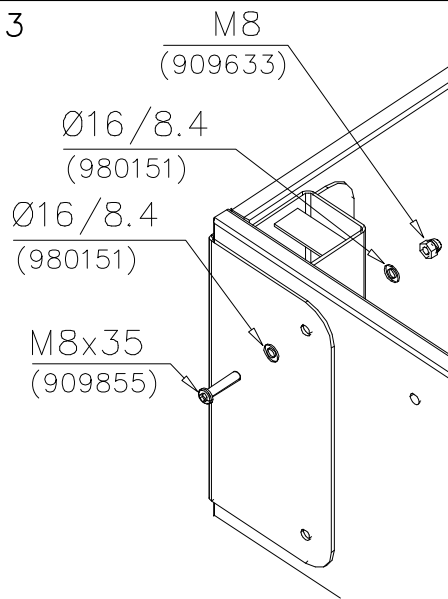

Max Falling Height 320 mm

① 900498	PCS	② 905071	PCS
	16		92
M8x50		113x40x4	
③ 909633	PCS	④ 909852	PCS
	184		108
M8		M8x30	
⑤ 909855	PCS	⑥ 909873	PCS
	32		46
M8x35		M8x40	
⑦ 980150	PCS	⑧ 980151	PCS
	16		404
M8		Ø16/8.4	
⑨ P01263	PCS	⑩ P01264	PCS
	4		6
⑪ P02209	PCS	⑫ P01265	PCS
	4		4
⑬ P01266	PCS		
	4		
⑭ P02210	PCS	⑮ P02140	PCS
	4		4
⑯ P01267	PCS	⑰ P01269	PCS
	2		4
⑱ P02217	PCS	⑳ P02208	PCS
	2		2
㉑ P01270	PCS	㉒ P02139	PCS
	8		4

DET 1

DET 2

DET 3

DET 4

DET 5