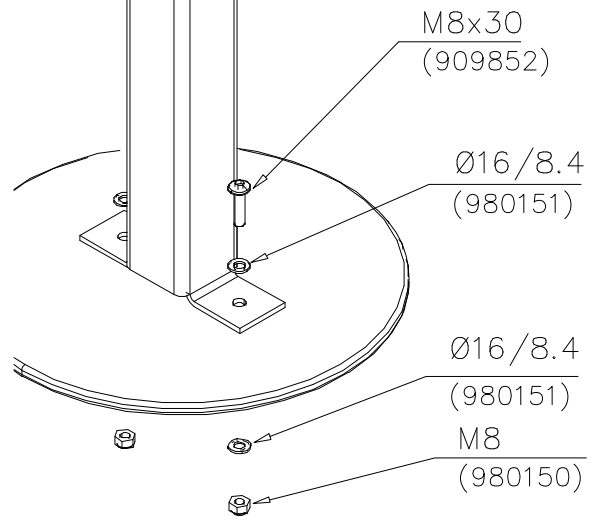

Max Falling Height 320 mm

① 900498	PCS	② 905071	PCS
	16		92
M8x50		113x40x4	
③ 909633	PCS	④ 909852	PCS
	184		108
M8		M8x30	
⑤ 909855	PCS	⑥ 909873	PCS
	32		46
M8x35		M8x40	
⑦ 980150	PCS	⑧ 980151	PCS
	16		404
M8		Ø16/8.4	
⑨ P01263	PCS	⑩ P01264	PCS
	4		6
⑪ P02209	PCS	⑫ P01265	PCS
	4		4
⑬ P01266	PCS		
	4		
⑭ P02210	PCS	⑮ P02140	PCS
	4		4
⑯ P01267	PCS	⑰ P01269	PCS
	2		4
⑱ P02217	PCS	⑳ P02208	PCS
	2		2
㉑ P01270	PCS	㉒ P02139	PCS
	8		4

DET 1

DET 2

DET 3

DET 4

DET 5