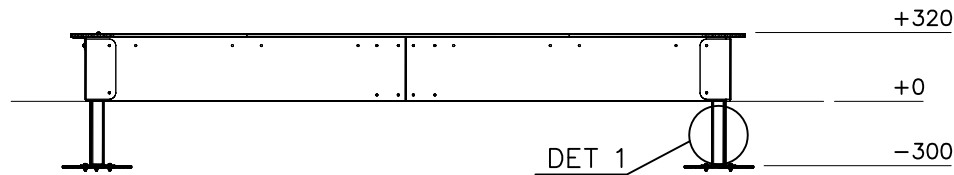

Max Falling Height 320 mm

① 900498	PCS	② 905071	PCS
	16		92
M8x50		113x40x4	
③ 909633	PCS	④ 909852	PCS
	184		108
M8		M8x30	
⑤ 909855	PCS	⑥ 909873	PCS
	32		46
M8x35		M8x40	
⑦ 980150	PCS	⑧ 980151	PCS
	16		404
M8		Ø16/8.4	
⑨ P01263	PCS	⑩ P01264	PCS
	4		6
⑪ P02209	PCS	⑫ P01265	PCS
	4		4
⑬ P01266	PCS		
	4		
⑭ P02210	PCS	⑮ P02140	PCS
	4		4
⑯ P01267	PCS	⑰ P01269	PCS
	2		4
⑱ P02217	PCS	⑳ P02208	PCS
	2		2
㉑ P01270	PCS	㉒ P02139	PCS
	8		4