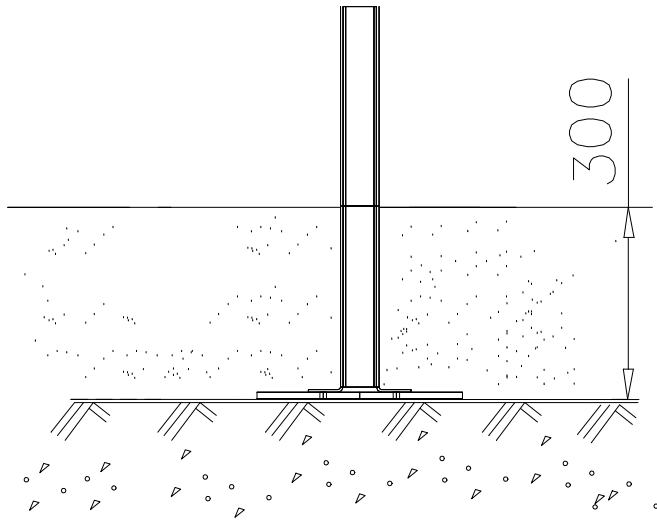

Max Falling Height 320 mm

① 900498	PCS	② 905071	PCS
	16		92
M8x50		113x40x4	
③ 909633	PCS	④ 909852	PCS
	184		108
M8		M8x30	
⑤ 909855	PCS	⑥ 909873	PCS
	32		46
M8x35		M8x40	
⑦ 980150	PCS	⑧ 980151	PCS
	16		404
M8		Ø16/8.4	
⑨ P01263	PCS	⑩ P01264	PCS
	4		6
⑪ P02209	PCS	⑫ P01265	PCS
	4		4
⑬ P01266	PCS		
	4		
⑭ P02210	PCS	⑮ P02140	PCS
	4		4
⑯ P01267	PCS	⑰ P01269	PCS
	2		4
⑱ P02217	PCS	⑳ P02208	PCS
	2		2
㉑ P01270	PCS	㉒ P02139	PCS
	8		4

DET 1

DET 2

DET 3

DET 4

DET 5