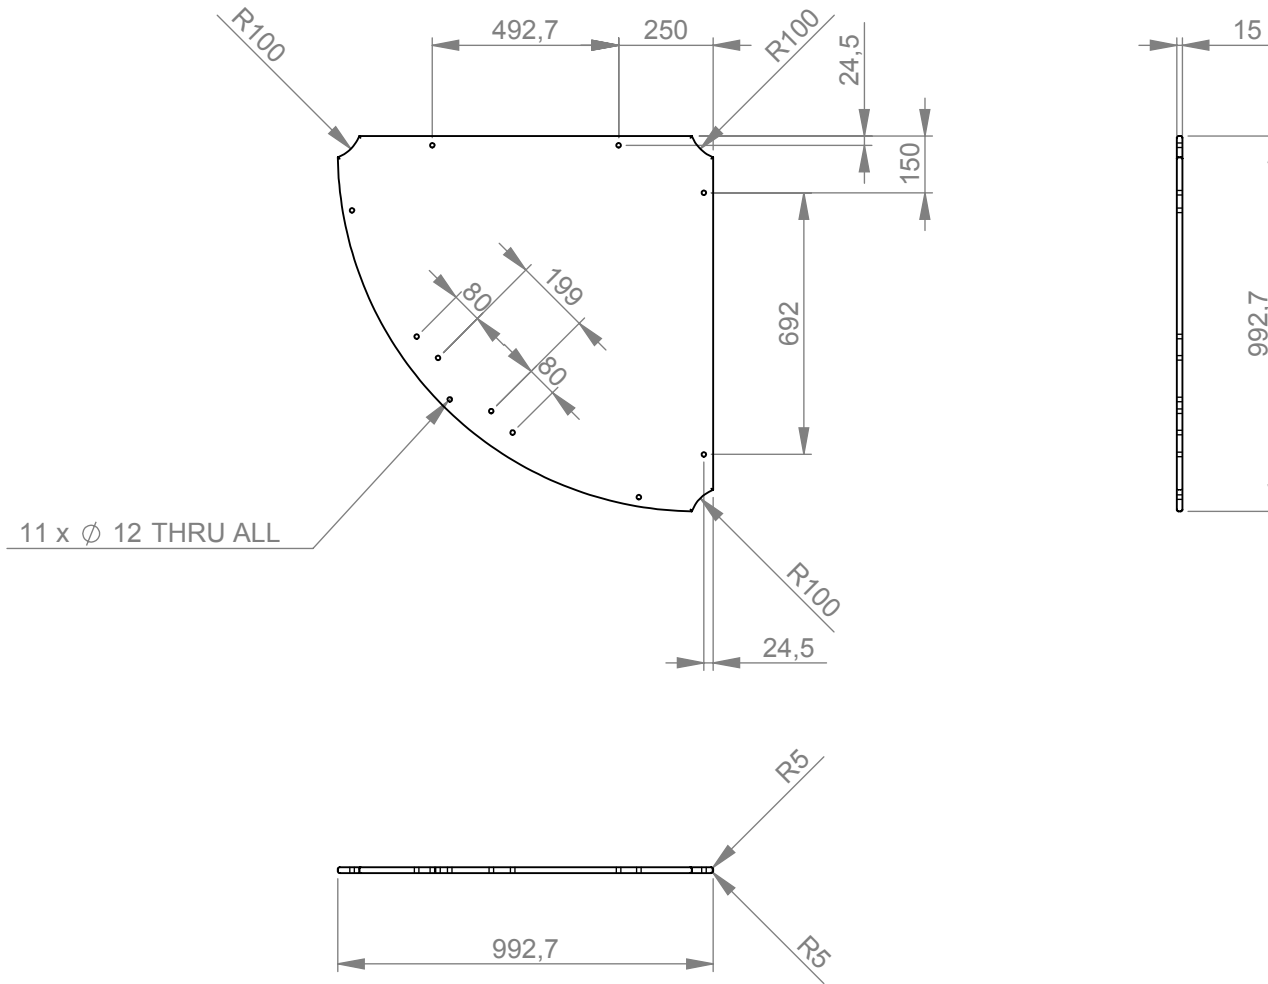

Ready installed component subassemblies and spare part list.

	<p style="text-align: center;">2</p>  <table border="1" data-bbox="893 929 1468 1310"> <tr> <td>P02164 </td> <td>909205 x 8 </td> <td>980150 x 8 </td> </tr> <tr> <td>905831 x 32 </td> <td>909208 x 16 </td> <td>909119 x 16 </td> </tr> </table>	P02164 	909205 x 8 	980150 x 8 	905831 x 32 	909208 x 16 	909119 x 16 
P02164 	909205 x 8 	980150 x 8 					
905831 x 32 	909208 x 16 	909119 x 16 					
<p style="text-align: center;">5</p>  <table border="1" data-bbox="167 1724 742 2105"> <tr> <td>909205 x 12 </td> <td>980150 x 12 </td> <td>905831 x 40 </td> </tr> <tr> <td>P02164 </td> <td>909119 x 16 </td> <td>909208 x 16 </td> </tr> </table>	909205 x 12 	980150 x 12 	905831 x 40 	P02164 	909119 x 16 	909208 x 16 	
909205 x 12 	980150 x 12 	905831 x 40 					
P02164 	909119 x 16 	909208 x 16 					

① 902094	PCS	② 909519	PCS
	1		1
Ø60x450		50x380x380	
③ 909637	PCS	④ 909638	PCS
	4		4
M10		Ø20/10,5	
⑤ 909639	PCS		PCS
	4		
M10x25			
	PCS		PCS
	PCS		PCS
	PCS		PCS

DET 1

DET 2

11 x Ø 12 THRU ALL

Copyright Lappset Group Ltd

1	904129	LAMINATE, YELLOW	15 mm	1	0.98 m2	F1485, LI /25 COMPACT 2
part osa	code nimike	item description nimikkeen kuvaus	dimension koko	pcs kpl	amount määrä	material / note raaka-aine / lisätieto
description kuvaus				mass massa	16.4 kg	phase tila
LATTIALEVY LIUKU				turn kääntö		Tuotantopiirustus
						item nr nimike nro
						P02153
				revision revisio nro	2	tolerances yleistoleranssi
				arkki size	A4	LS01-001
				page sivu	1/1	date päiväys
				scale suhde	1:20	name nimi
					des. suun.	11.01.12
					check tark.	11.01.12
						TPU
						TPU