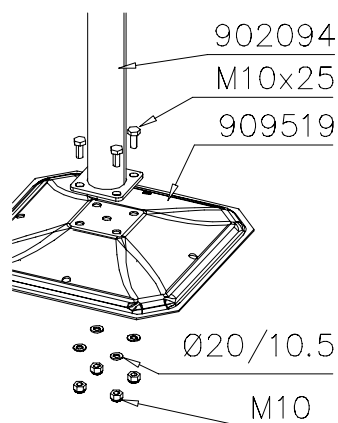

DET 1

DET 2

Esimerkki putken kokoamisesta
Example of installation

LIUKUPINTAAN EI SAA TULLA
LÄPINÄKYVIÄ MODUULEJA!!

NO TRANSPARENT PIECES ON
SLIDING SURFACE!!

Valmiiksi kasattujen osien osakokoonpanot ja vara-osa listat.

Ready installed component subassemblies and spare part list.

	<p style="text-align: center;">2</p>  <table border="1" data-bbox="893 929 1468 1310"> <tr> <td>P02164 </td> <td>909205 x 8 </td> <td>980150 x 8 </td> </tr> <tr> <td>905831 x 32 </td> <td>909208 x 16 </td> <td>909119 x 16 </td> </tr> </table>	P02164 	909205 x 8 	980150 x 8 	905831 x 32 	909208 x 16 	909119 x 16 
P02164 	909205 x 8 	980150 x 8 					
905831 x 32 	909208 x 16 	909119 x 16 					
<p style="text-align: center;">5</p>  <table border="1" data-bbox="167 1724 742 2105"> <tr> <td>909205 x 12 </td> <td>980150 x 12 </td> <td>905831 x 40 </td> </tr> <tr> <td>P02164 </td> <td>909119 x 16 </td> <td>909208 x 16 </td> </tr> </table>	909205 x 12 	980150 x 12 	905831 x 40 	P02164 	909119 x 16 	909208 x 16 	
909205 x 12 	980150 x 12 	905831 x 40 					
P02164 	909119 x 16 	909208 x 16 					

① 902094	PCS	② 909519	PCS
	1		1
Ø60x450		50x380x380	
③ 909637	PCS	④ 909638	PCS
	4		4
M10		Ø20/10,5	
⑤ 909639	PCS		PCS
	4		
M10x25			
	PCS		PCS
	PCS		PCS
	PCS		PCS

DET 1

DET 2

11 x Ø 12 THRU ALL

Copyright Lappset Group Ltd

1	904129	LAMINATE, YELLOW	15 mm	1	0.98 m2	F1485, LI /25 COMPACT 2
part osa	code nimike	item description nimikkeen kuvaus	dimension koko	pcs kpl	amount määrä	material / note raaka-aine / lisätieto
description kuvaus				mass massa	16.4 kg	phase tila
LATTIALEVY LIUKU				turn kääntö		Tuotantopiirustus
						item nr nimike nro
						P02153
				revision revisio nro	2	tolerances yleistoleranssi
				arkki size	A4	LS01-001
				page sivu	1/1	date päiväys
				scale suhde	1:20	name nimi
					des. suun.	11.01.12
					check tark.	11.01.12
						TPU
						TPU