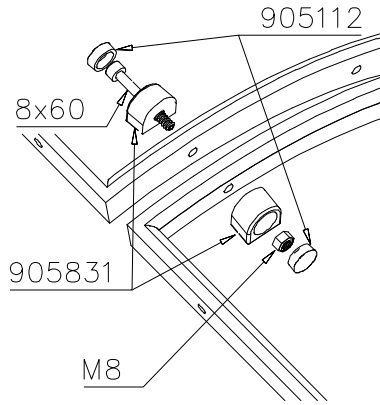

Security plugs are included only for selected products.

Hox!
Pultit on kiristettävä lopulliseen kireyteen, ennen turvapinnien asennusta.

Note!
Tighten bolts properly, before installing security plugs.

① 902195 150x50x50	PCS 16	② 902232 M10x55	PCS 8
③ 902233 M10x30	PCS 8	④ 902273	PCS 16
⑤ 980161 M10	PCS 16	⑥ P01777 990x990	PCS 1
	PCS		PCS
	PCS		PCS
	PCS		PCS
	PCS		PCS
	PCS		PCS

DET 1

P02164 	PCS 1	905112 	PCS 208	905803 	PCS 2	905813 	PCS 2	905823 	PCS 2	905829 	PCS 2
		BLACK Ø22		YELLOW		YELLOW		YELLOW		TRANSPARENT	
905831 	PCS 136	909205 	PCS 68	980150 	PCS 68	P02164 	PCS 1		PCS		PCS
BLACK		8x60		M8							
	PCS		PCS		PCS		PCS		PCS		PCS
	PCS		PCS		PCS		PCS		PCS		PCS
	PCS		PCS		PCS		PCS		PCS		PCS
	PCS		PCS		PCS		PCS		PCS		PCS

DET 1

DET 2

Esimerkki putken kokoamisesta
Example of installation

LIUKUPINTAAN EI SAA TULLA
LÄPINÄKYVIÄ MODUULEJA!!

NO TRANSPARENT PIECES ON
SLIDING SURFACE!!

Valmiiksi kasattujen osien osakokoonpanot ja vara-osa listat.