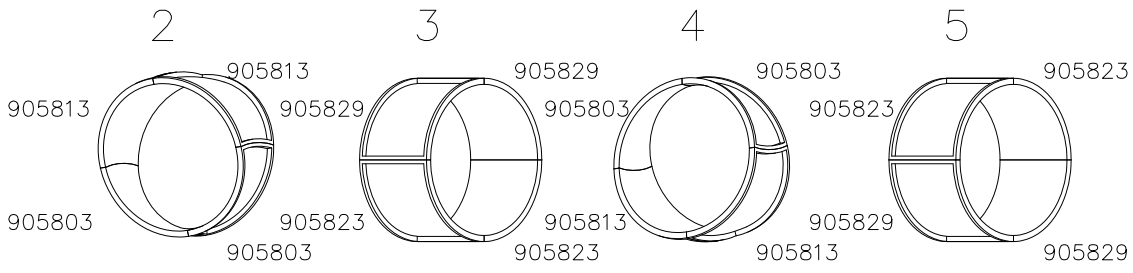

Security plugs are included only for selected products.

Hox!
Pultit on kiristettävä lopulliseen kireyteen, ennen turvapinnien asennusta.

Note!
Tighten bolts properly, before installing security plugs.

① 902195 150x50x50	PCS 16	② 902232 M10x55	PCS 8
③ 902233 M10x30	PCS 8	④ 902273	PCS 16
⑤ 980161 M10	PCS 16	⑥ P01777 990x990	PCS 1
	PCS		PCS
	PCS		PCS
	PCS		PCS
	PCS		PCS
	PCS		PCS

DET 1

P02164 	PCS 1	905112 	PCS 208	905803 	PCS 2	905813 	PCS 2	905823 	PCS 2	905829 	PCS 2
		BLACK Ø22		YELLOW		YELLOW		YELLOW		TRANSPARENT	
905831 	PCS 136	909205 	PCS 68	980150 	PCS 68	P02164 	PCS 1		PCS		PCS
BLACK		8x60		M8							
	PCS		PCS		PCS		PCS		PCS		PCS
	PCS		PCS		PCS		PCS		PCS		PCS
	PCS		PCS		PCS		PCS		PCS		PCS
	PCS		PCS		PCS		PCS		PCS		PCS

DET 1

DET 2

Esimerkki putken kokoamisesta
Example of installation

LIUKUPINTAAN EI SAA TULLA
LÄPINÄKYVIÄ MODUULEJA!!

NO TRANSPARENT PIECES ON
SLIDING SURFACE!!

Valmiiksi kasattujen osien osakokoonpanot ja vara-osa listat.

① 902094	PCS	② 909519	PCS
	1		1
Ø60x450		50x380x380	
③ 909637	PCS	④ 909638	PCS
	4		4
M10		Ø20/10,5	
⑤ 909639	PCS		PCS
	4		
M10x25			
	PCS		PCS
	PCS		PCS
	PCS		PCS

DET 1

DET 2

11 x Ø 12 THRU ALL

Copyright Lappset Group Ltd