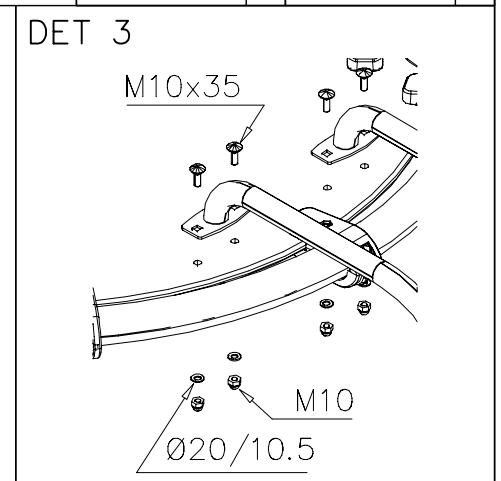

① 902094	PCS	② 909519	PCS
	1		1
Ø60x450		50x380x380	
③ 909637	PCS	④ 909638	PCS
	4		4
M10		Ø20/10,5	
⑤ 909639	PCS		PCS
	4		
M10x25			
	PCS		PCS
	PCS		PCS
	PCS		PCS

DET 1

DET 2

11 x Ø 12 THRU ALL

Copyright Lappset Group Ltd

① 902377	PCS	② 902379	PCS
	2		1
③ 902388	PCS	④ 902393	PCS
	4		1
Ø35xM8			
⑤ 909637	PCS	⑥ 909638	PCS
	4		8
M10		Ø20/10,5	
⑦ 909639	PCS	⑧ 900965	PCS
	4		4
M10x25		M10	
⑨ 909628	PCS	⑩ 902252	PCS
	4		4
Ø20/10.5		M10x35	
	PCS		PCS

Tuotekyltti tulee tuotteen mukana yhdellä seuraavista tavoista:

1) Metallinen tuotekyltti ja kiinnitysruuvit

- Kiinnitä tuotekyltti ruuveilla tolppaan noin 2 metrin korkeuteen kuvan 1 mukaisesti.

2) Tuotekylttitarra