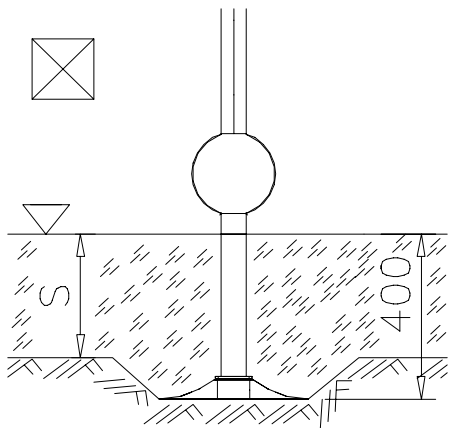

DET 1

DET 2

Esimerkki putken kokoamisesta
Example of installation

LIUKUPINTAAN EI SAA TULLA
LÄPINÄKYVIÄ MODUULEJA!!

NO TRANSPARENT PIECES ON
SLIDING SURFACE!!

Valmiiksi kasattujen osien osakokoonpanot ja vara-osa listat.

① 902094	PCS	② 909519	PCS
	1		1
Ø60x450		50x380x380	
③ 909637	PCS	④ 909638	PCS
	4		4
M10		Ø20/10,5	
⑤ 909639	PCS		PCS
	4		
M10x25			
	PCS		PCS
	PCS		PCS
	PCS		PCS

DET 1

DET 2

11 x Ø 12 THRU ALL

Copyright Lappset Group Ltd