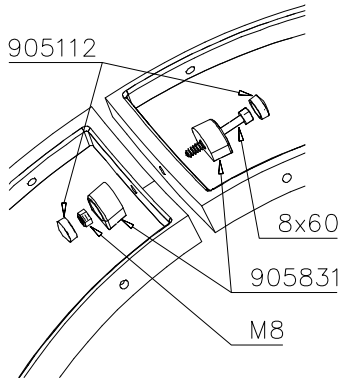

Security plugs are included only for selected products.

Hox!
Pultit on kiristettävä lopulliseen kireyteen, ennen turvapinnien asennusta.

Note!
Tighten bolts properly, before installing security plugs.

① 902195 150x50x50	PCS 16	② 902232 M10x55	PCS 8
③ 902233 M10x30	PCS 8	④ 902273	PCS 16
⑤ 980161 M10	PCS 16	⑥ P01777 990x990	PCS 1
	PCS		PCS
	PCS		PCS
	PCS		PCS
	PCS		PCS
	PCS		PCS

DET 1

P02164 	PCS 1	905112 	PCS 208	905803 	PCS 2	905813 	PCS 2	905823 	PCS 2	905829 	PCS 2
		BLACK Ø22		YELLOW		YELLOW		YELLOW		TRANSPARENT	
905831 	PCS 136	909205 	PCS 68	980150 	PCS 68	P02164 	PCS 1		PCS		PCS
BLACK		8x60		M8							
	PCS		PCS		PCS		PCS		PCS		PCS
	PCS		PCS		PCS		PCS		PCS		PCS
	PCS		PCS		PCS		PCS		PCS		PCS
	PCS		PCS		PCS		PCS		PCS		PCS

DET 1

DET 2

Esimerkki putken kokoamisesta
Example of installation

LIUKUPINTAAN EI SAA TULLA
LÄPINÄKYVIÄ MODUULEJA!!

NO TRANSPARENT PIECES ON
SLIDING SURFACE!!

Valmiiksi kasattujen osien osakokoonpanot ja vara-osa listat.