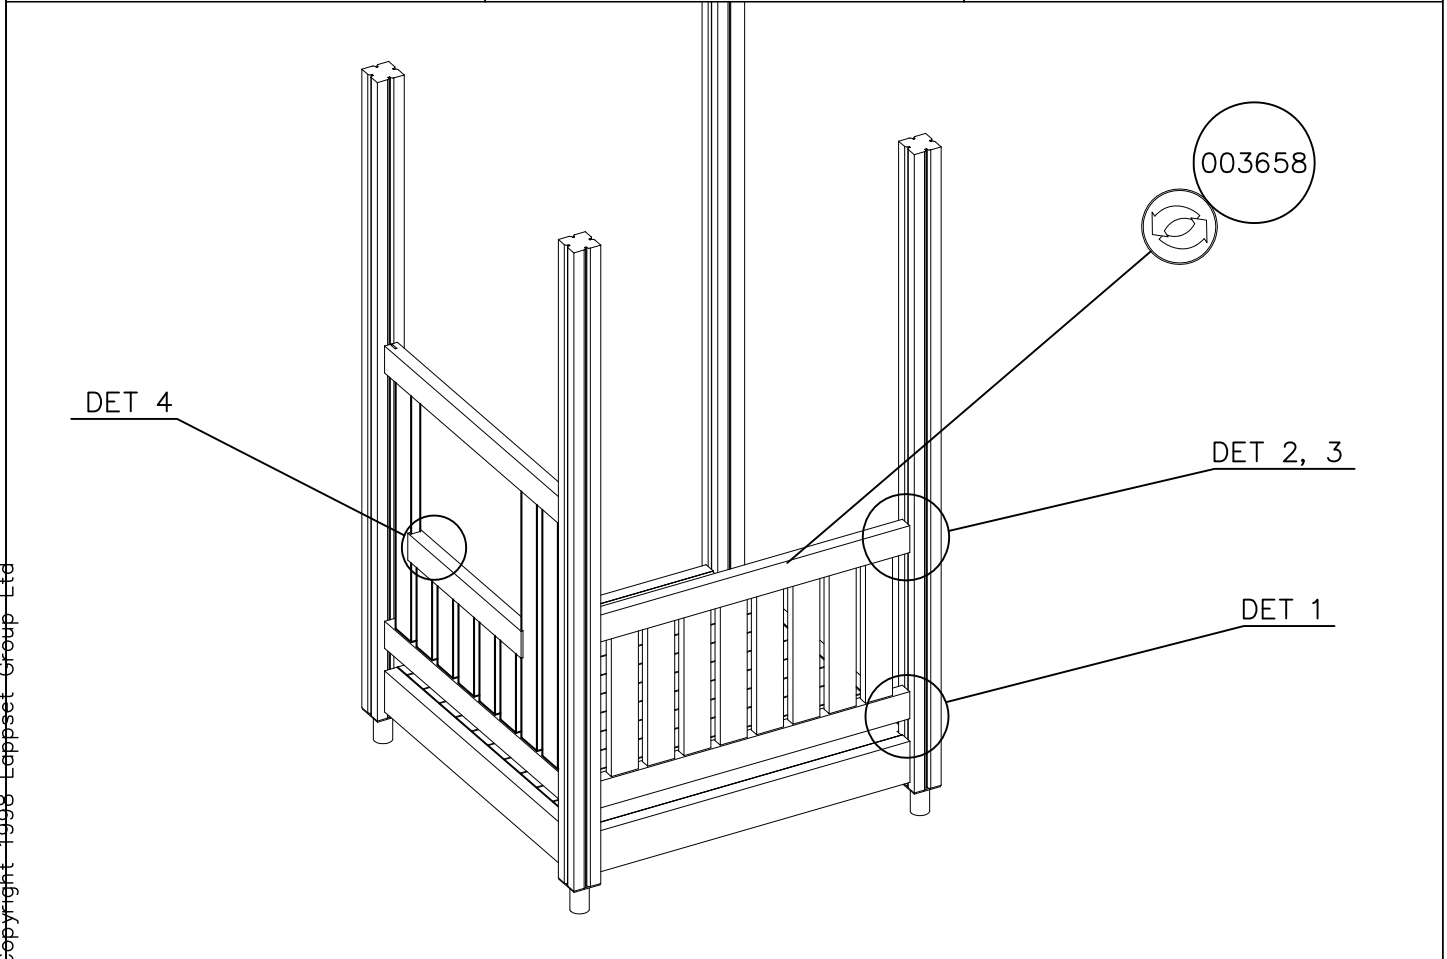

M 120	 BLUE 1065x1101	PCS 1	 RED 1065x1101	PCS 1	 YELL 1065x1101	PCS 1	 BEECH 1065x1101	PCS 1	 BLUE 1065x1101	PCS 1	 RED 1065x1101	PCS 1
	 YELL 1065x1101	PCS 1	 BEECH 1065x1101	PCS 1	 BLUE 1065x1101	PCS 1	 RED 1065x1101	PCS 1	 YELL 1065x1101	PCS 1	 RED 680x1101	PCS 1
	 BLUE 680x1101	PCS 1	 YELL 680x1101	PCS 1	 RED 680x1101	PCS 1	 BLUE 680x1101	PCS 1	 YELL 680x1101	PCS 1	 BEECH 680x1101	PCS 1
	 YELL 680x1101	PCS 1	 BEECH 680x1101	PCS 1	 RED 680x1101	PCS 1	 BLUE 680x1101	PCS 1	 GRAY 680x1101	PCS 1		PCS
	 YELL 680x1101	PCS 1	 GRAY 680x1101	PCS 1		PCS		PCS	 003701 (003651) 701794 (701307) 701795 (701308) 008001 (003666)		 003786 (003657) 003787 (003658) 003779 (701616) 003788 (003659) 007999 (003664)	
	 BLUE 680x701	PCS 1	 YELL 680x701	PCS 1	 BEECH 680x701	PCS 1	 RED 680x701	PCS 1	003700 (003650) 701618 (701309) 701619 (701310) 008000 (003665)		003739 (003653) 003781 (003655)	
	PCS		PCS		PCS		PCS	003702 (003652) 701796 (701305) 701797 (701306)		003785 (003656) 701798 (701314) 701799 (701315)		
	PCS		PCS		PCS		PCS	003798 (003660) 701800 (701312) 701801 (701313) 007998 (003663)		702293 (702292) 701591 (701234) 701590 (701235) 701589 (701270)		
	PCS	① 909530 	PCS 4	② 909217 	PCS 4	③ 980151 	PCS 4	④ 905112 	PCS 4	⑤ 905120 	PCS 4	
				8x70		Ø16/8.4		Ø22		Ø14		

La plaque d'informations produit est livrée sous l'une de ces 3 formes :

1) Plaque métallique et vis

- Fixez la plaque à l'aide des vis.

2) Etiquette autocollante

- Avant de coller l'étiquette, nettoyez le composant métallique peint ou la plaque de contreplaqué, de toute saleté. La surface doit être sèche (voir image 2).
- Attention, ne pas coller l'étiquette sur une surface lamellé-collée irrégulière ou sur du bois peint.