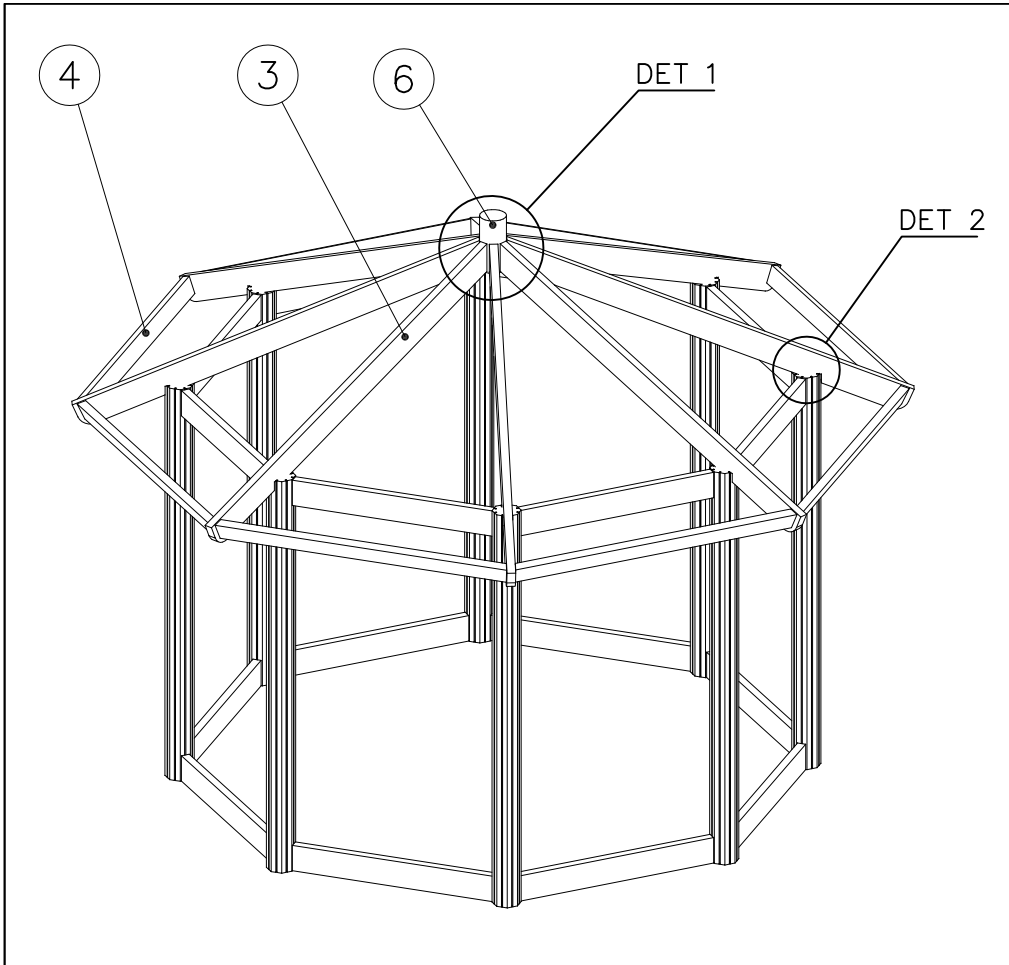

LAPPSET® PROMENADE

007165

DATE: 16.8.2017

1(2)

① 007493	PCS	② 007492	PCS
	8		8
③ 007495	PCS	④ 007498	PCS
	8		8
L 2297		L 1610	
⑤ 007496	PCS	⑥ 909666	PCS
	8		1
L 2330			
⑦ 007499	PCS	⑧ 905139	PCS
	1		1
		BLACK