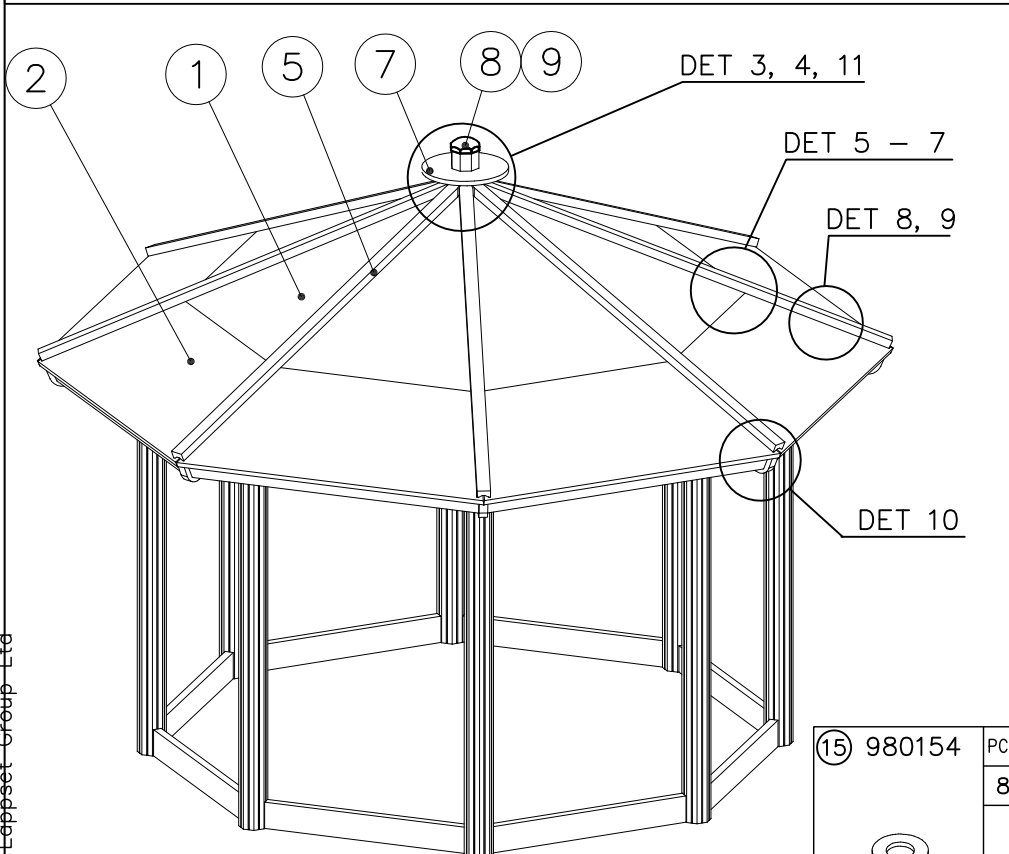

⑨ 905197	PCS	⑩ 909225	PCS
	1		8
BLACK		12x180	
⑪ 980131	PCS	⑫ 908934	PCS
	4		3
6x60		165mm/ 10m	
⑬ 980100	PCS	⑭ 980101	PCS
	4		80
5x60		4.5x70	
⑮ 980154	PCS	⑯ 980104	PCS
	8		16
Ø24/13		5x90	
		⑰ 980105	PCS
			40
		5x120