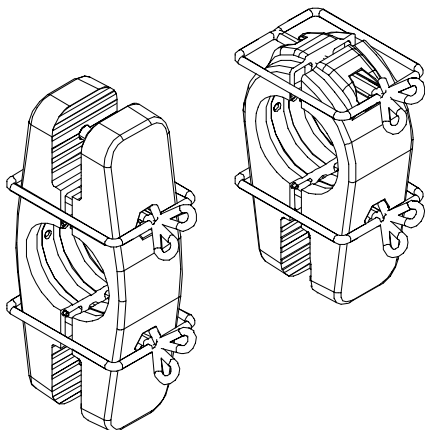

LAPPSET®

WALL AND FLOOR

CLOXX

DATE: 3.8.2010

2(3)

 701986	 668x668x15	PCS 1	 150x50x50	PCS 14	 M10	PCS 14	 M10x55	PCS 7	 M10x30	PCS 7		PCS
 701989	 668x668x15	PCS 1	 150x50x50	PCS 14	 M10	PCS 14	 M10x55	PCS 7	 M10x30	PCS 7		PCS
 701997	 668x668x15	PCS 1	 150x50x50	PCS 10	 M10	PCS 10	 M10x55	PCS 5	 M10x30	PCS 5		PCS
 701999	 668x668x15	PCS 1	 Ø120x30	PCS 3	 150x50x50	PCS 14	 M10	PCS 14	 Ø22	PCS 6	 M8	PCS 6
	 Ø16/8.4x1.6	PCS 6	 M10x55	PCS 7	 M10x30	PCS 7	 M8x45	PCS 6		PCS		PCS
 702000	 668x668x15	PCS 1	 150x50x50	PCS 10	 200x50x50	PCS 4	 M10	PCS 14	 M10x55	PCS 9	 M10x30	PCS 5
 702056	 668x668x15	PCS 1	 150x50x50	PCS 16	 M10	PCS 16	 M10x55	PCS 8	 M10x30	PCS 8		PCS
 702155	 668x668x15	PCS 1	 150x50x50	PCS 14	 M10	PCS 14	 M10x55	PCS 7	 M10x30	PCS 7		PCS

NOTE:
 Use a wire marked pairs
 of the same junction.

Huom!
 Käytä langalla merkittyä
 paria samassa liitoksessa.

DO NOT TIGHTEN THE JOINTS UNTIL THE STRUCTURE IS COMPLETE.

① 901803	PCS	② 901994	PCS
	2		2
M12x90		Ø190	
③ 902096	PCS	④ 902234	PCS
	4		6
M12x120		M12	
	PCS		PCS
	PCS		PCS
	PCS		PCS
	PCS		PCS
	PCS		PCS
	PCS		PCS