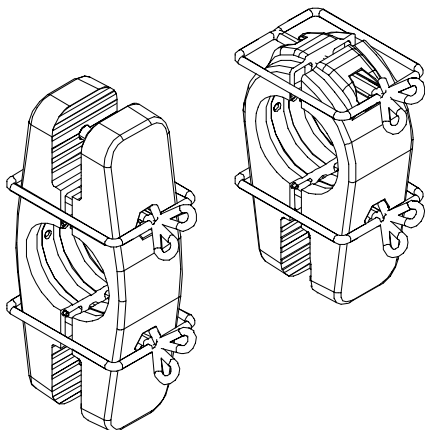

NOTE:
Use a wire marked pairs
of the same junction.

Huom!
Käytä langalla merkittyä
paria samassa liitoksessa.