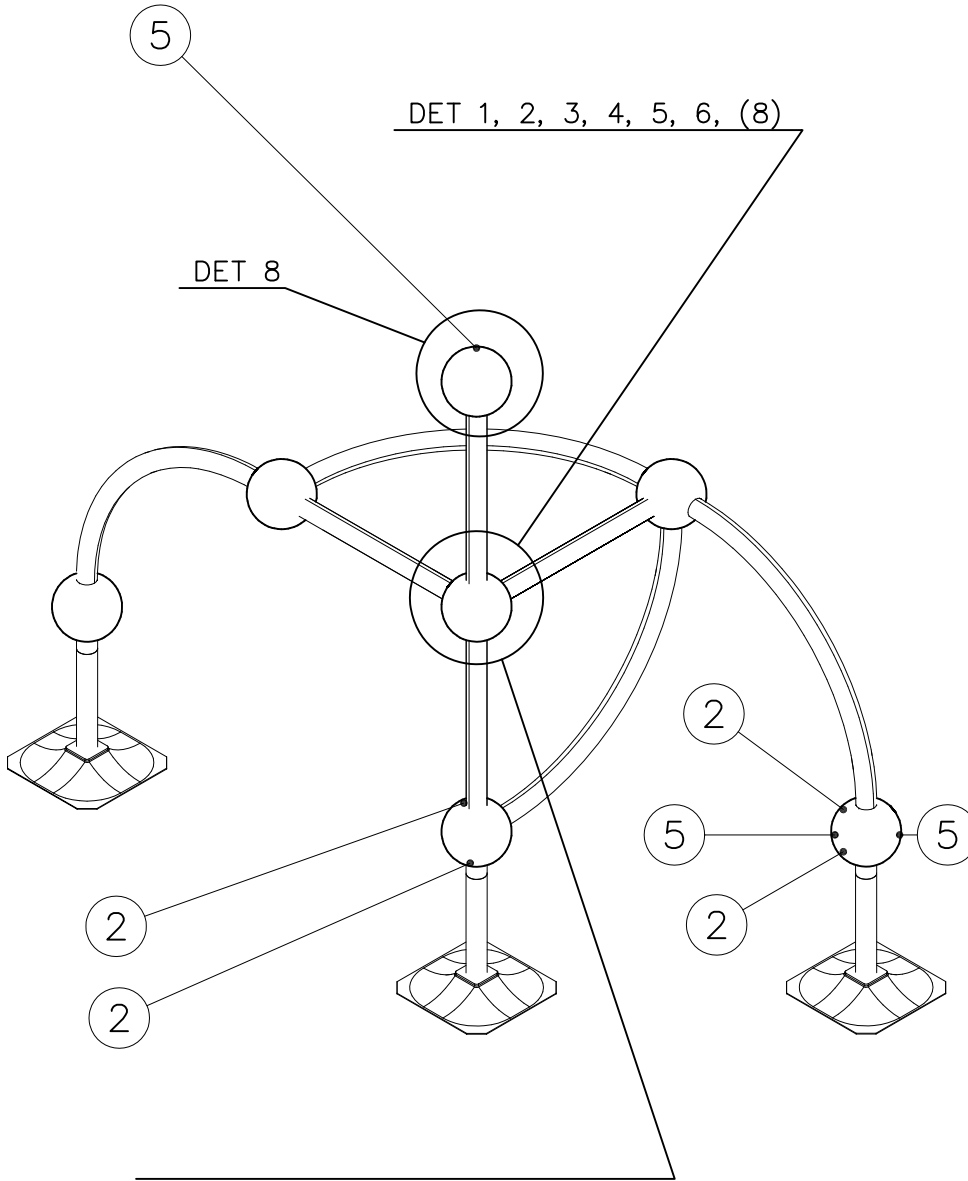

LAPPSET®

WALL AND FLOOR

CLOXX

DATE: 3.8.2010

2(3)

 701986	 668x668x15	PCS 1	 150x50x50	PCS 14	 M10	PCS 14	 M10x55	PCS 7	 M10x30	PCS 7		PCS
 701989	 668x668x15	PCS 1	 150x50x50	PCS 14	 M10	PCS 14	 M10x55	PCS 7	 M10x30	PCS 7		PCS
 701997	 668x668x15	PCS 1	 150x50x50	PCS 10	 M10	PCS 10	 M10x55	PCS 5	 M10x30	PCS 5		PCS
 701999	 668x668x15	PCS 1	 Ø120x30	PCS 3	 150x50x50	PCS 14	 M10	PCS 14	 Ø22	PCS 6	 M8	PCS 6
	 Ø16/8.4x1.6	PCS 6	 M10x55	PCS 7	 M10x30	PCS 7	 M8x45	PCS 6		PCS		PCS
 702000	 668x668x15	PCS 1	 150x50x50	PCS 10	 200x50x50	PCS 4	 M10	PCS 14	 M10x55	PCS 9	 M10x30	PCS 5
 702056	 668x668x15	PCS 1	 150x50x50	PCS 16	 M10	PCS 16	 M10x55	PCS 8	 M10x30	PCS 8		PCS
 702155	 668x668x15	PCS 1	 150x50x50	PCS 14	 M10	PCS 14	 M10x55	PCS 7	 M10x30	PCS 7		PCS

NOTE:
 Use a wire marked pairs
 of the same junction.

Huom!
 Käytä langalla merkittyä
 paria samassa liitoksessa.

DO NOT TIGHTEN THE JOINTS UNTIL THE STRUCTURE IS COMPLETE.

① 901803	PCS	② 901994	PCS
	2		2
M12x90		Ø190	
③ 902096	PCS	④ 902234	PCS
	4		6
M12x120		M12	
	PCS		PCS
	PCS		PCS
	PCS		PCS
	PCS		PCS
	PCS		PCS
	PCS		PCS

DET 1

DET 2

DET 3

DET 4

DET 5

DET 6

REMEMBER
FINAL
TIGHTENING

DET 7