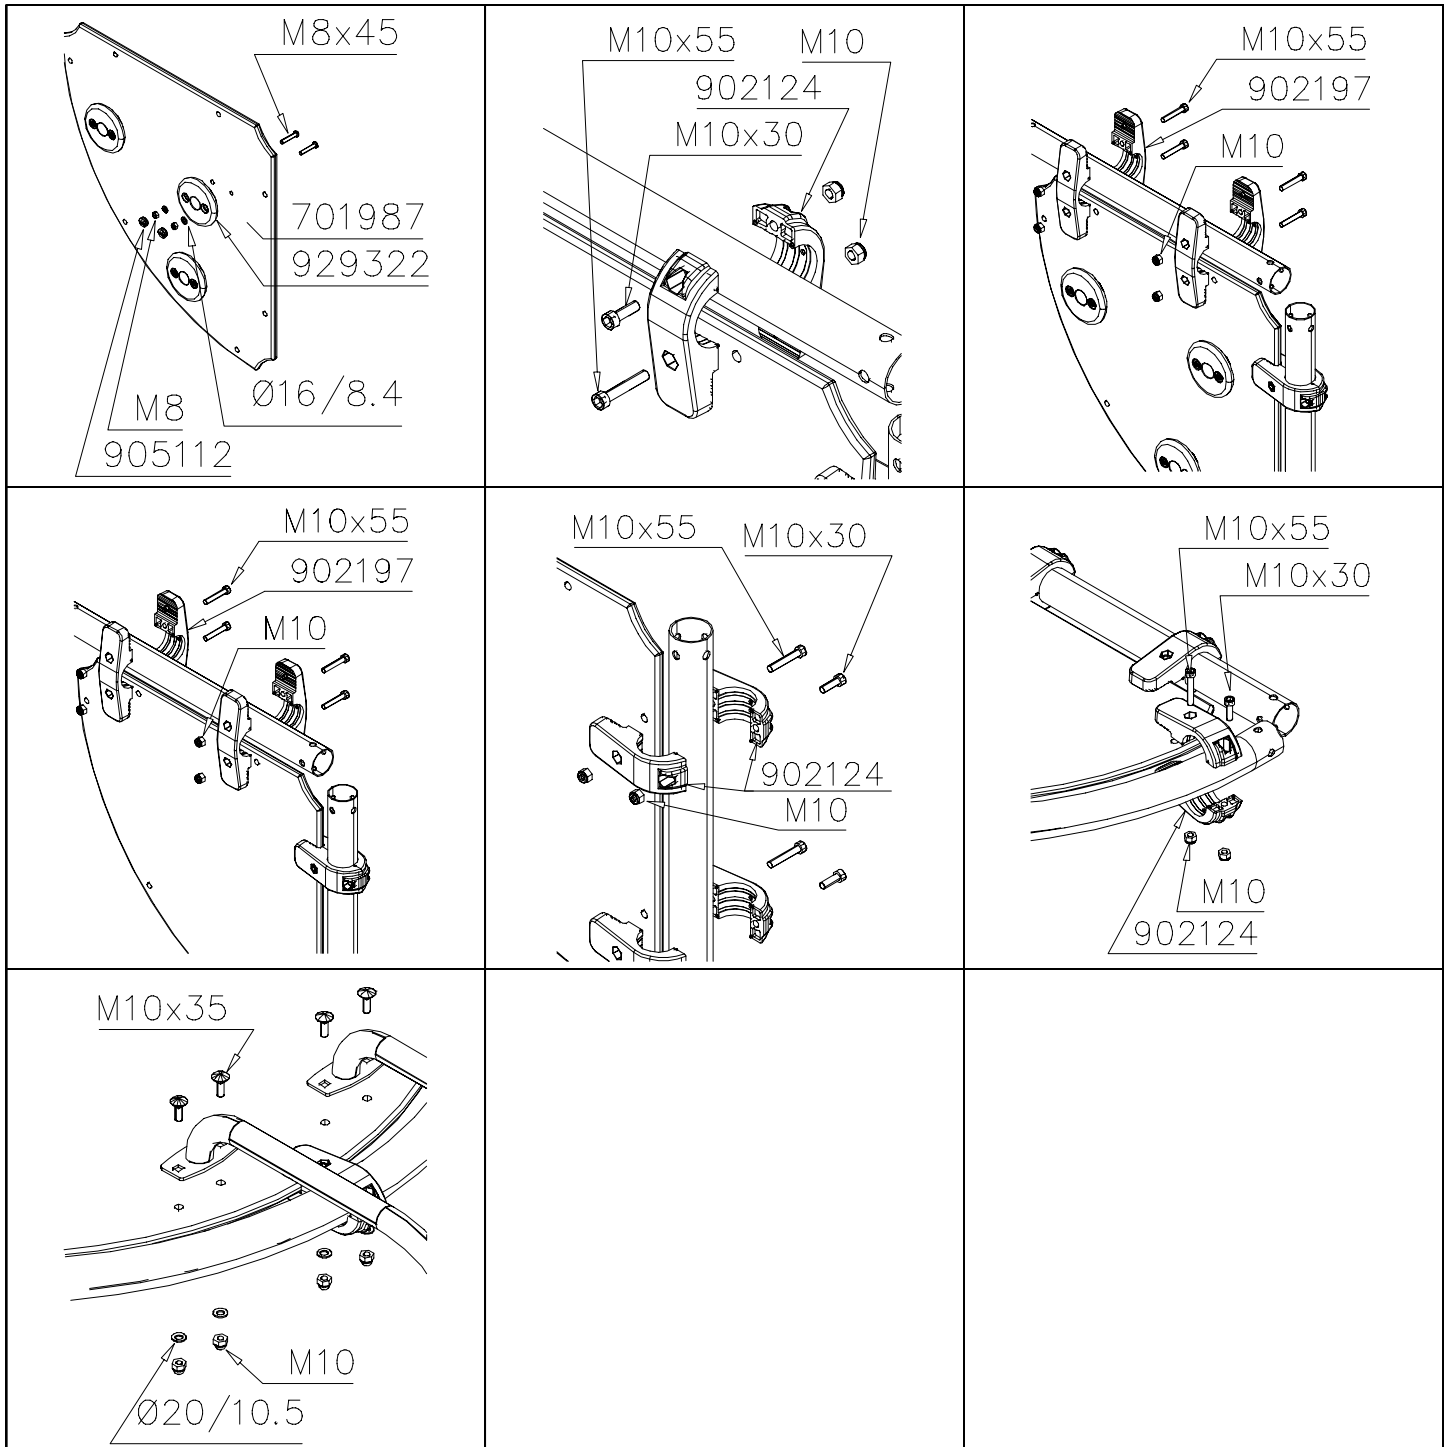

NOTE:
 Use a wire marked pairs
 of the same junction.

Huom!
 Käytä langalla merkittyä
 paria samassa liitoksessa.

DO NOT TIGHTEN THE JOINTS UNTIL THE STRUCTURE IS COMPLETE.

① 901803	PCS	② 901994	PCS
	2		2
M12x90		Ø190	
③ 902096	PCS	④ 902234	PCS
	4		6
M12x120		M12	
	PCS		PCS
	PCS		PCS
	PCS		PCS
	PCS		PCS
	PCS		PCS
	PCS		PCS

DET 1

DET 2

DET 3

DET 4

DET 5

DET 6

REMEMBER
FINAL
TIGHTENING

DET 7