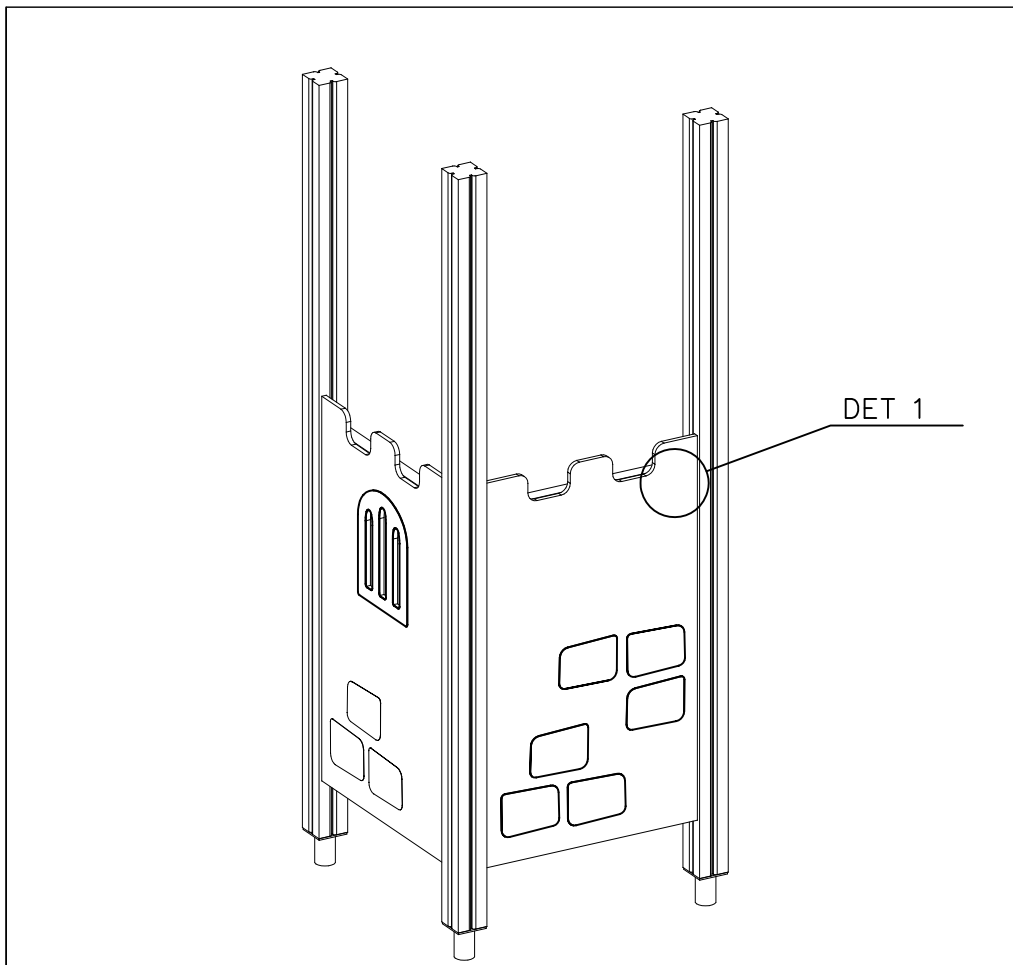

BOOM OPTIONS

707271

70x95x2480

- 707271-602 DARK BROWN
- 707271-603 LIGHT BROWN
- 707271-604 LIGHT GRAY

<p>DET 1</p> <p>905103 12x100 (909224) Ø24/13 (980154)</p>	<p>DET 2</p> <p>BOOM</p> <p>Ø7x60 (980123)</p>
<p>DET 3</p>	<p>DET 4</p>
<p>DET 5</p>	<p>DET 6</p>