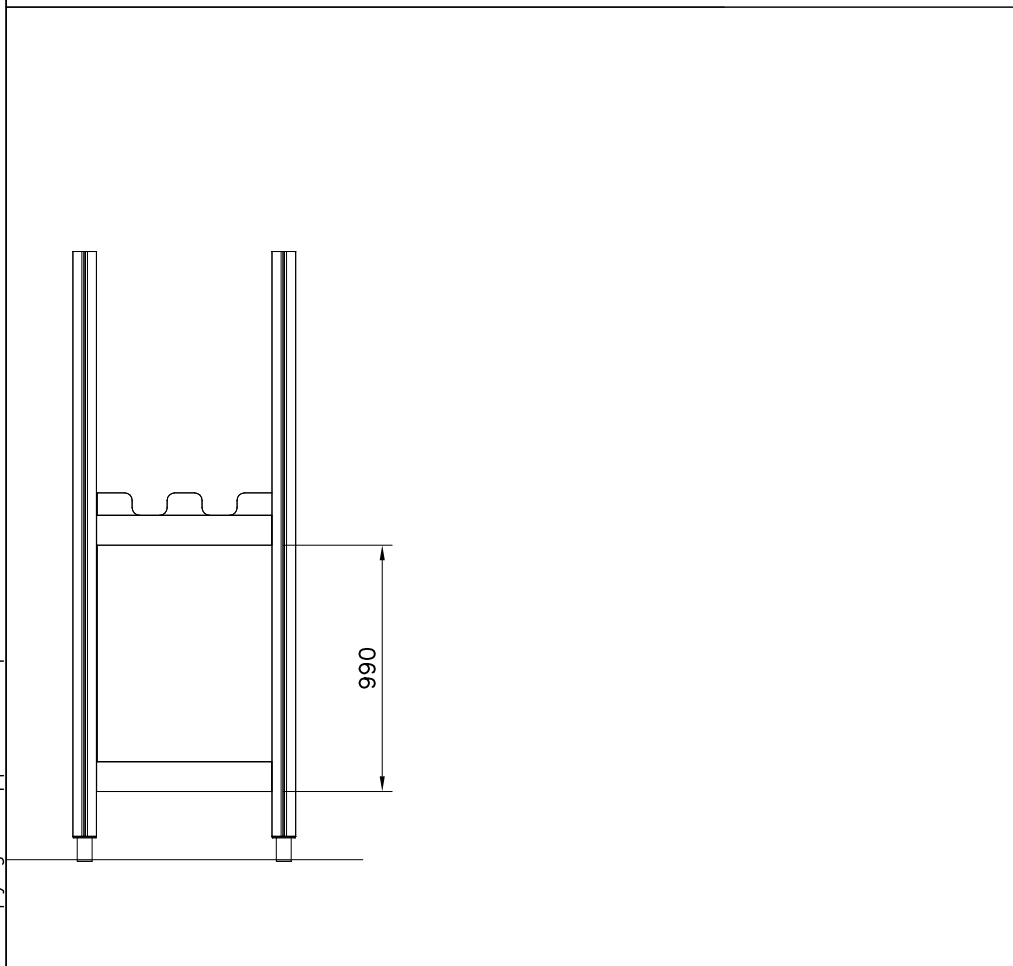

COLOR OPTIONS	
-605	DARK GRAY
-606	LIGHT GRAY
-607	RED
-608	BLUE
-610	YELLOW
-611	LIME
-609	GREEN
-612	FUXIA