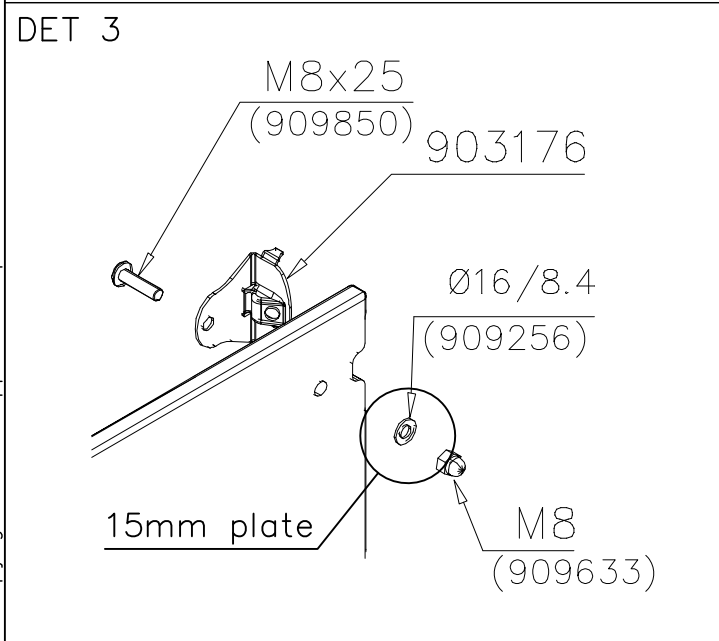

LAPPSET

DEEP FOUNDATION

SLIDE WOOD

DATE: 3.11.2017

4(5)

○ 707133	PCS	○ 901868	PCS	○ 901879	PCS	⑥ 909210	PCS	⑦ 905051	PCS	⑧ 980128	PCS
	1		2		2		4		4		6
10x80x745		Ø30x598				M8x40		Ø24/8.4		Ø7x40	

DET 6

Insert sheet metal IN to the plastic cover.

DET 7

DET 8

① 008986	PCS	② 706443	PCS
	1		2
750x750		32x45x702	
③ 900240	PCS	④ 980101	PCS
	6		8
Ø8x70		Ø4.5x70	
	PCS		PCS
	PCS		PCS
	PCS		PCS

DET 1

DET 2

Naulanauha kannatinlistan puolelle.
Nail list to the bottom.