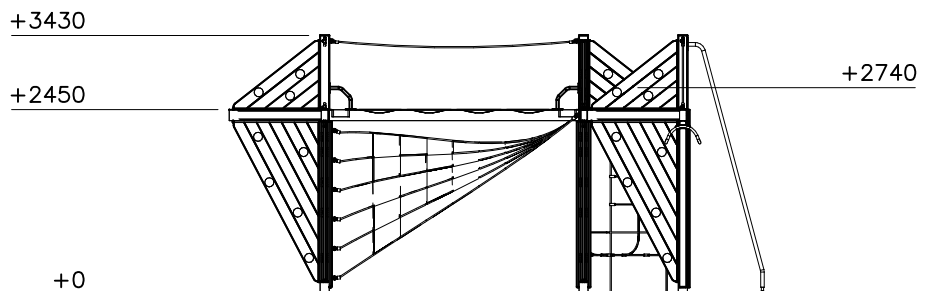

LAPPSET®

CLUB

ASENNUSOHJE
MONTERINGSANSVISNING
INSTALLATION INSTRUCTION
AUFBAUANLEITUNG
NOTICE D'INSTALLATION

REF: 150310M
DATE: 30.11.2015

150310M

005358	PCS 1	005363	PCS 1	006876	PCS 1	006877	PCS 3	006879	PCS 1	006889	PCS 1
											
		L 1200				L 1420		L 3340		L 3300	
006892	PCS 8	009917	PCS 3	700219	PCS 3	702286	PCS 1	702339	PCS 1	702907	PCS 4
											
L 1200		350x350		L 1670		90x50		90x50		L 2200	
702914	PCS 2	702917	PCS 3	702935	PCS 1	702936	PCS 2	707570	PCS 5	707592	PCS 5
											
L 2350		L 975						L 2135		Seinä	
707614	PCS 1	900240	PCS 110	901798	PCS 2	902487	PCS 2	903454	PCS 2	905051	PCS 24
											
		8x70				65x65		L 3210		Ø24/8.5	
905083	PCS 12	905103	PCS 24	905112	PCS 12	905211	PCS 2	907040	PCS 2	909215	PCS 12
											
Ø32		PT-28/32-H		Ø22						HPM 16x280	
909233	PCS 12	909243	PCS 90	909506	PCS 8	909850	PCS 72	909851	PCS 24	909876	PCS 8
											
8x100		6x60		Ø3.5x13		M8x25 RST		8x55 RST		M8x40	
929341	PCS 3	960100	PCS 162	960120	PCS 3	980107	PCS 12	980150	PCS 8	980151	PCS 110
											
		Ø20		L 2900		6x60		M8		Ø16/8.4	

EN/AS Impact Area 61.9 m²
Geid Size = 500 mm

EN/AS Impact Area 61.9 m²

Falling Space 61.9 m²

Max Falling Height 2740 mm

<p>DET 1</p>	<p>DET 2</p>	<p>DET 3</p>	<p>DET 4</p>
<p>DET 5</p>	<p>DET 6</p>	<p>DET 7</p>	<p>DET 8</p>
<p>DET 9</p>	<p>DET 10</p>	<p>DET 11</p>	<p>DET 12</p>
<p>DET 13</p>	<p>DET 14</p>	<p>DET 15</p>	<p>DET 16</p>
<p>DET 17</p>	<p>DET 18</p>	<p>DET 19</p>	<p>DET 20</p>