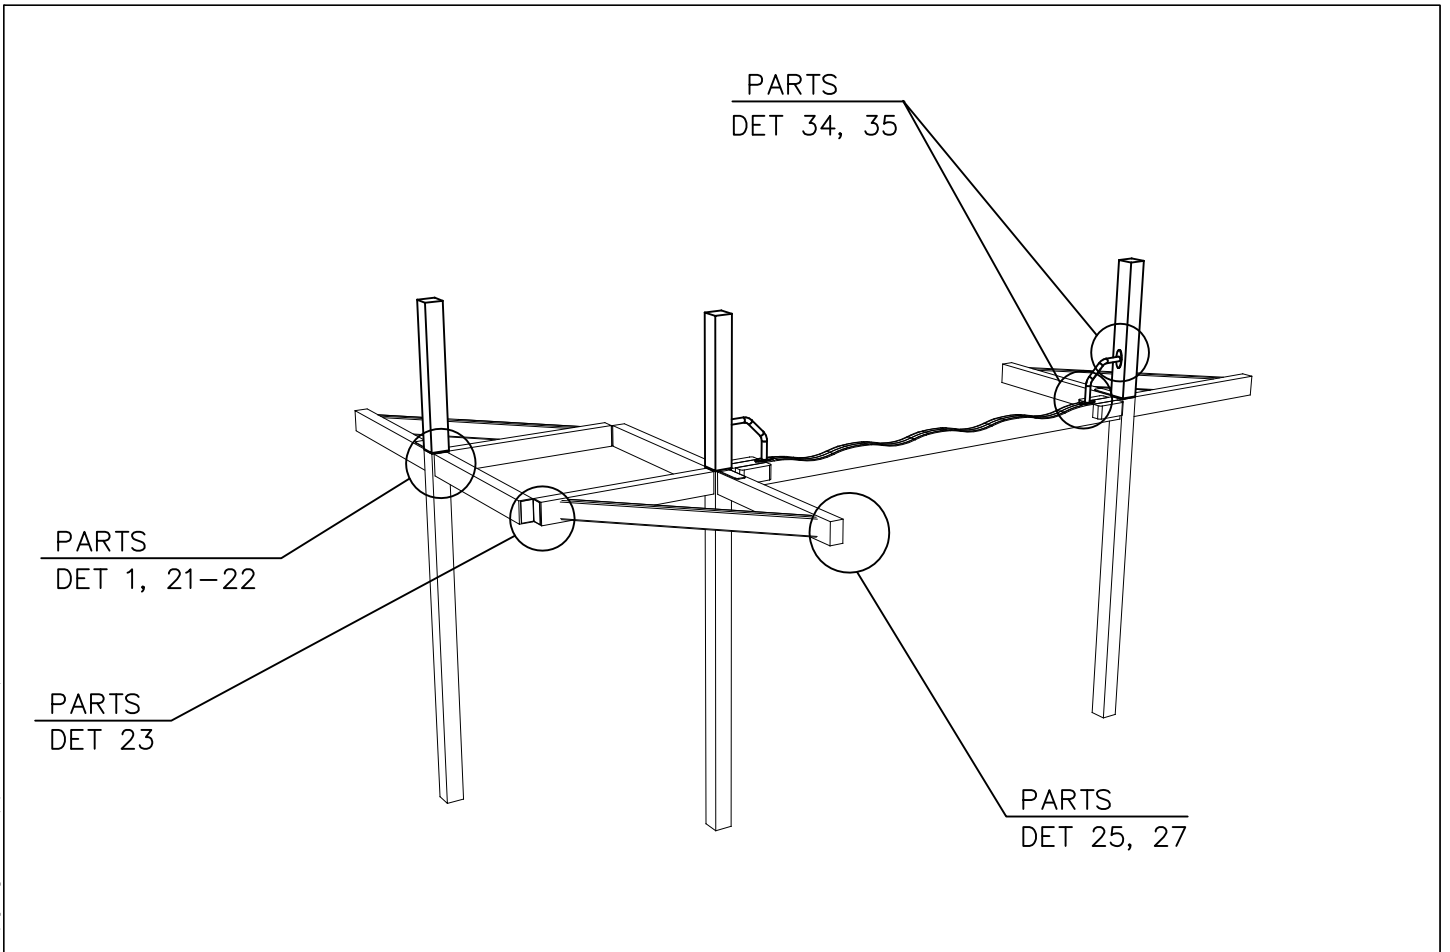

EN/AS Impact Area 61.9 m²
Geid Size = 500 mm

EN/AS Impact Area 61.9 m²

Falling Space 61.9 m²

Max Falling Height 2740 mm

<p>DET 1</p>	<p>DET 2</p>	<p>DET 3</p>	<p>DET 4</p>
<p>DET 5</p>	<p>DET 6</p>	<p>DET 7</p>	<p>DET 8</p>
<p>DET 9</p>	<p>DET 10</p>	<p>DET 11</p>	<p>DET 12</p>
<p>DET 13</p>	<p>DET 14</p>	<p>DET 15</p>	<p>DET 16</p>
<p>DET 17</p>	<p>DET 18</p>	<p>DET 19</p>	<p>DET 20</p>

<p>DET 21</p> <p>M10</p>	<p>DET 22</p> <p>006884 6x60</p>	<p>DET 23</p> <p>8x70 90521</p>	<p>DET 24</p>
<p>DET 25</p> <p>905083 Ø16/8,4 8x100 905112</p>	<p>DET 27</p> <p>>Ø230mm</p>	<p>DET 28</p>	
<p>DET 29</p> <p>70</p>	<p>DET 30</p> <p>8x70</p>	<p>DET 31</p> <p>370 370 70</p>	<p>DET 32</p> <p>400 400 400</p>
<p>DET 33</p> <p>8x70 15 903454</p>	<p>DET 34</p> <p>8x70</p>	<p>DET 35</p> <p>8x70</p>	<p>DET 36</p>
<p>DET 37</p> <p>660 660 660 660 660</p>	<p>DET 38</p> <p>1650 400 400</p>	<p>DET 39</p> <p>1650 500 500 500 500</p>	<p>DET 40</p>