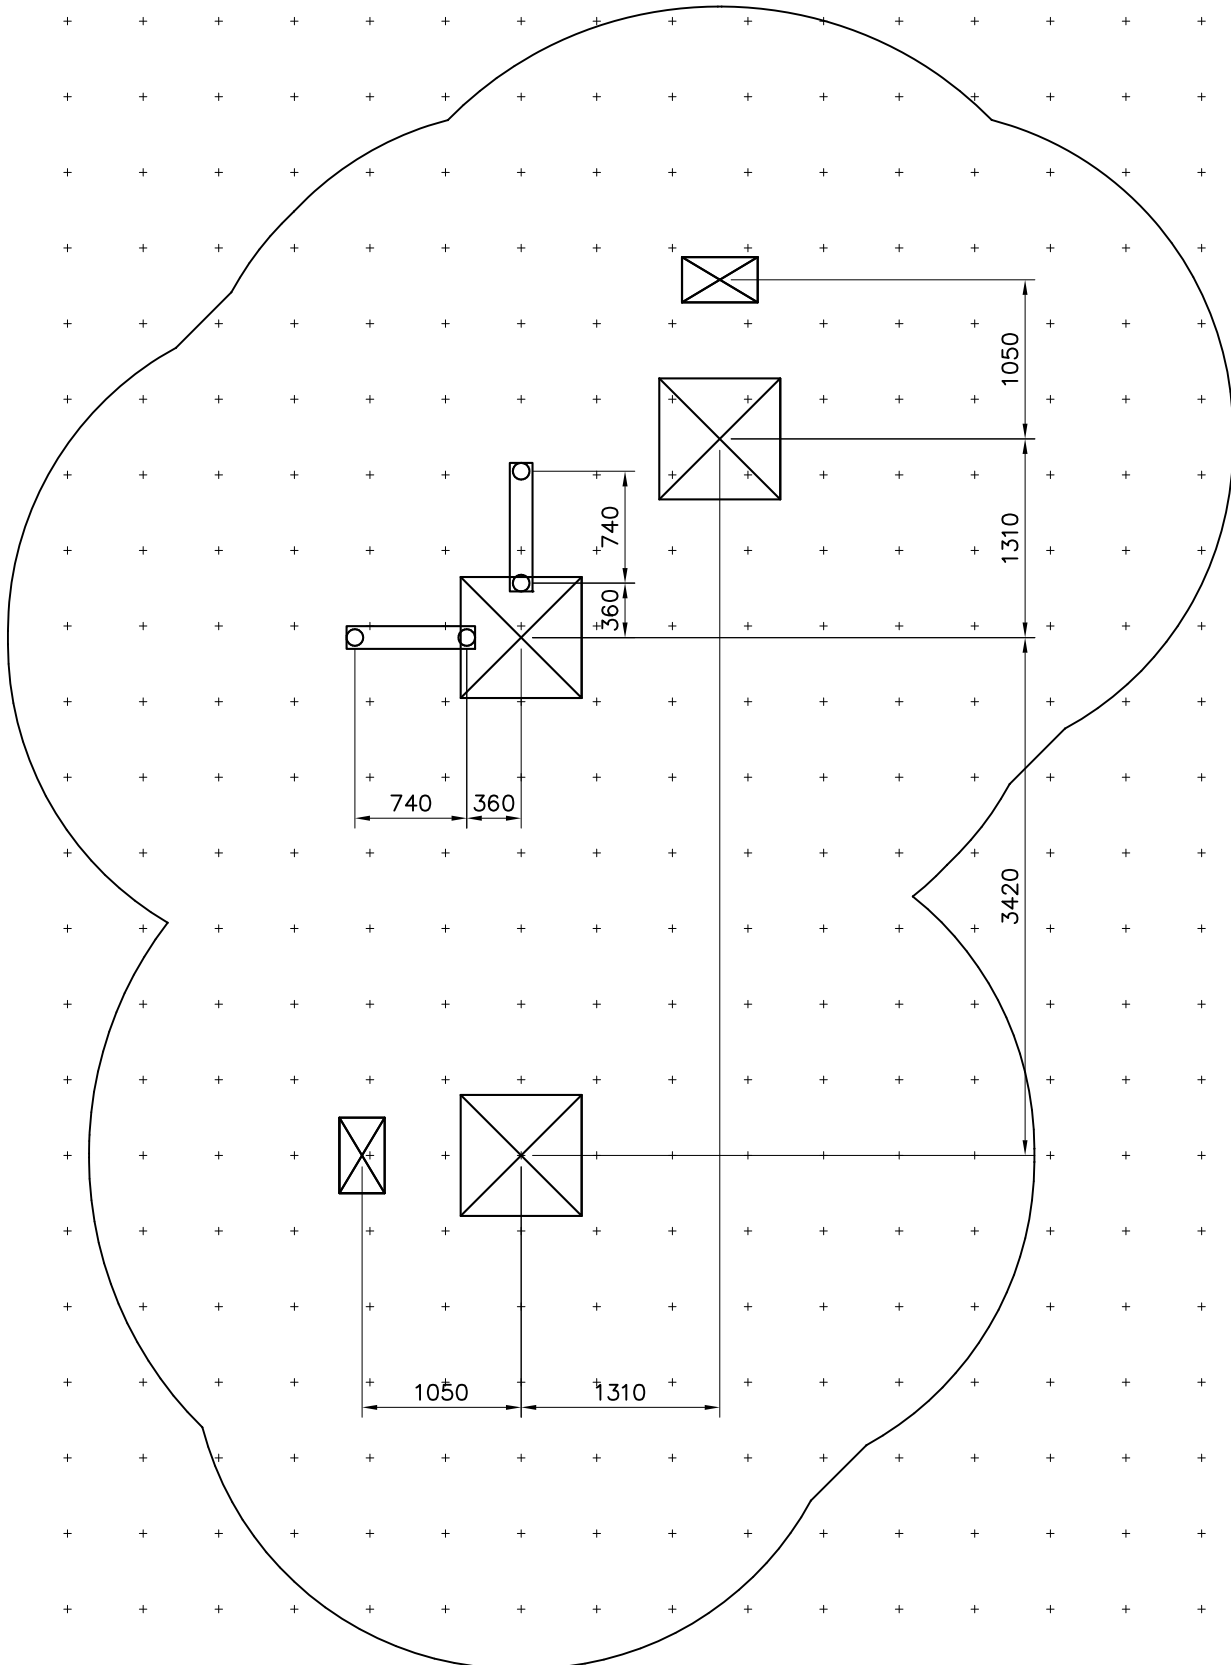

LAPPSET®

CLUB

ASENNUSOHJE
MONTERINGSANSVISNING
INSTALLATION INSTRUCTION
AUFBAUANLEITUNG
NOTICE D'INSTALLATION

REF: 150310M
DATE: 30.11.2015

150310M

005358	PCS 1	005363	PCS 1	006876	PCS 1	006877	PCS 3	006879	PCS 1	006889	PCS 1
											
		L 1200				L 1420		L 3340		L 3300	
006892	PCS 8	009917	PCS 3	700219	PCS 3	702286	PCS 1	702339	PCS 1	702907	PCS 4
											
L 1200		350x350		L 1670		90x50		90x50		L 2200	
702914	PCS 2	702917	PCS 3	702935	PCS 1	702936	PCS 2	707570	PCS 5	707592	PCS 5
											
L 2350		L 975						L 2135		Seinä	
707614	PCS 1	900240	PCS 110	901798	PCS 2	902487	PCS 2	903454	PCS 2	905051	PCS 24
											
		8x70				65x65		L 3210		Ø24/8.5	
905083	PCS 12	905103	PCS 24	905112	PCS 12	905211	PCS 2	907040	PCS 2	909215	PCS 12
											
Ø32		PT-28/32-H		Ø22						HPM 16x280	
909233	PCS 12	909243	PCS 90	909506	PCS 8	909850	PCS 72	909851	PCS 24	909876	PCS 8
											
8x100		6x60		Ø3.5x13		M8x25 RST		8x55 RST		M8x40	
929341	PCS 3	960100	PCS 162	960120	PCS 3	980107	PCS 12	980150	PCS 8	980151	PCS 110
											
		Ø20		L 2900		6x60		M8		Ø16/8.4	

EN/AS Impact Area 61.9 m²
Geid Size = 500 mm

EN/AS Impact Area 61.9 m²

Falling Space 61.9 m²

Max Falling Height 2740 mm

<p>DET 1</p>	<p>DET 2</p>	<p>DET 3</p>	<p>DET 4</p>
<p>DET 5</p>	<p>DET 6</p>	<p>DET 7</p>	<p>DET 8</p>
<p>DET 9</p>	<p>DET 10</p>	<p>DET 11</p>	<p>DET 12</p>
<p>DET 13</p>	<p>DET 14</p>	<p>DET 15</p>	<p>DET 16</p>
<p>DET 17</p>	<p>DET 18</p>	<p>DET 19</p>	<p>DET 20</p>