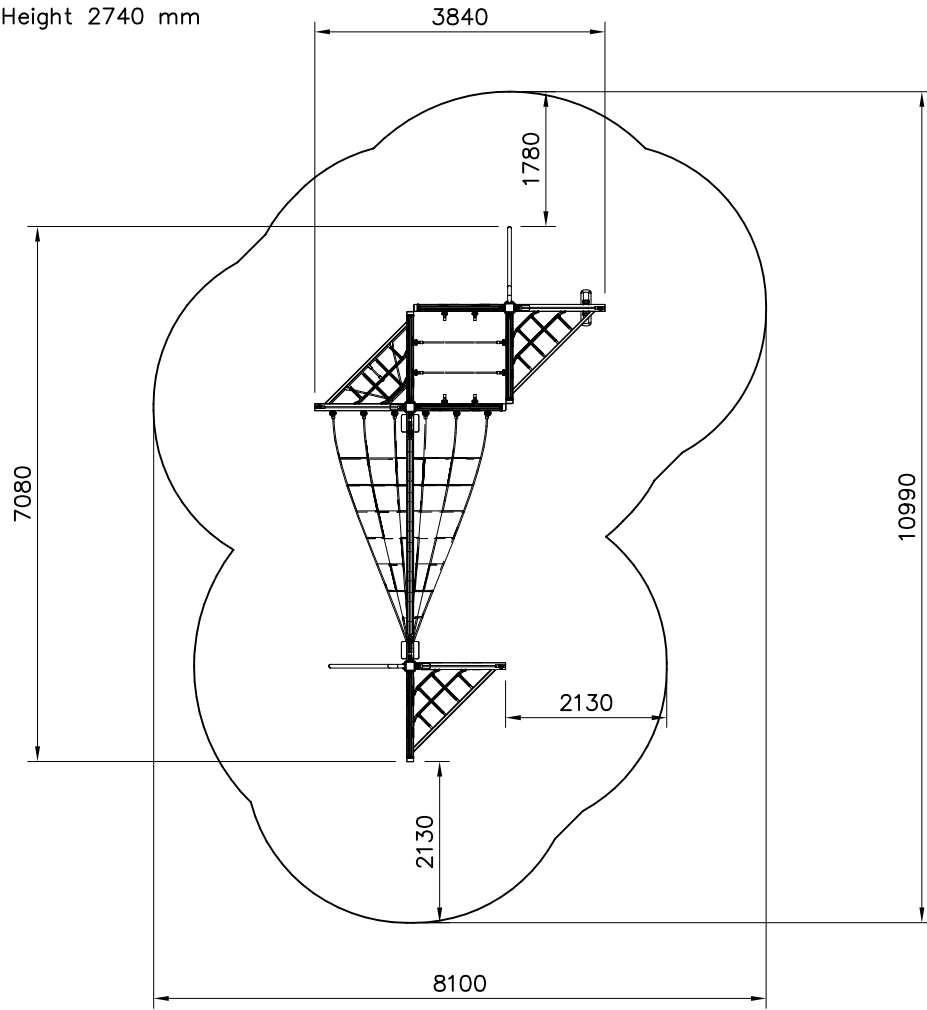

LAPPSET®

CLUB

ASENNUSOHJE
MONTERINGSANSVISNING
INSTALLATION INSTRUCTION
AUFBAUANLEITUNG
NOTICE D'INSTALLATION

REF: 150310M
DATE: 30.11.2015

150310M

005358	PCS 1	005363	PCS 1	006876	PCS 1	006877	PCS 3	006879	PCS 1	006889	PCS 1
											
		L 1200				L 1420		L 3340		L 3300	
006892	PCS 8	009917	PCS 3	700219	PCS 3	702286	PCS 1	702339	PCS 1	702907	PCS 4
											
L 1200		350x350		L 1670		90x50		90x50		L 2200	
702914	PCS 2	702917	PCS 3	702935	PCS 1	702936	PCS 2	707570	PCS 5	707592	PCS 5
											
L 2350		L 975						L 2135		Seinä	
707614	PCS 1	900240	PCS 110	901798	PCS 2	902487	PCS 2	903454	PCS 2	905051	PCS 24
											
		8x70				65x65		L 3210		Ø24/8.5	
905083	PCS 12	905103	PCS 24	905112	PCS 12	905211	PCS 2	907040	PCS 2	909215	PCS 12
											
Ø32		PT-28/32-H		Ø22						HPM 16x280	
909233	PCS 12	909243	PCS 90	909506	PCS 8	909850	PCS 72	909851	PCS 24	909876	PCS 8
											
8x100		6x60		Ø3.5x13		M8x25 RST		8x55 RST		M8x40	
929341	PCS 3	960100	PCS 162	960120	PCS 3	980107	PCS 12	980150	PCS 8	980151	PCS 110
											
		Ø20		L 2900		6x60		M8		Ø16/8.4	

EN/AS Impact Area 61.9 m²
Geid Size = 500 mm

EN/AS Impact Area 61.9 m²

Falling Space 61.9 m²

Max Falling Height 2740 mm

<p>DET 1</p>	<p>DET 2</p>	<p>DET 3</p>	<p>DET 4</p>
<p>DET 5</p>	<p>DET 6</p>	<p>DET 7</p>	<p>DET 8</p>
<p>DET 9</p>	<p>DET 10</p>	<p>DET 11</p>	<p>DET 12</p>
<p>DET 13</p>	<p>DET 14</p>	<p>DET 15</p>	<p>DET 16</p>
<p>DET 17</p>	<p>DET 18</p>	<p>DET 19</p>	<p>DET 20</p>