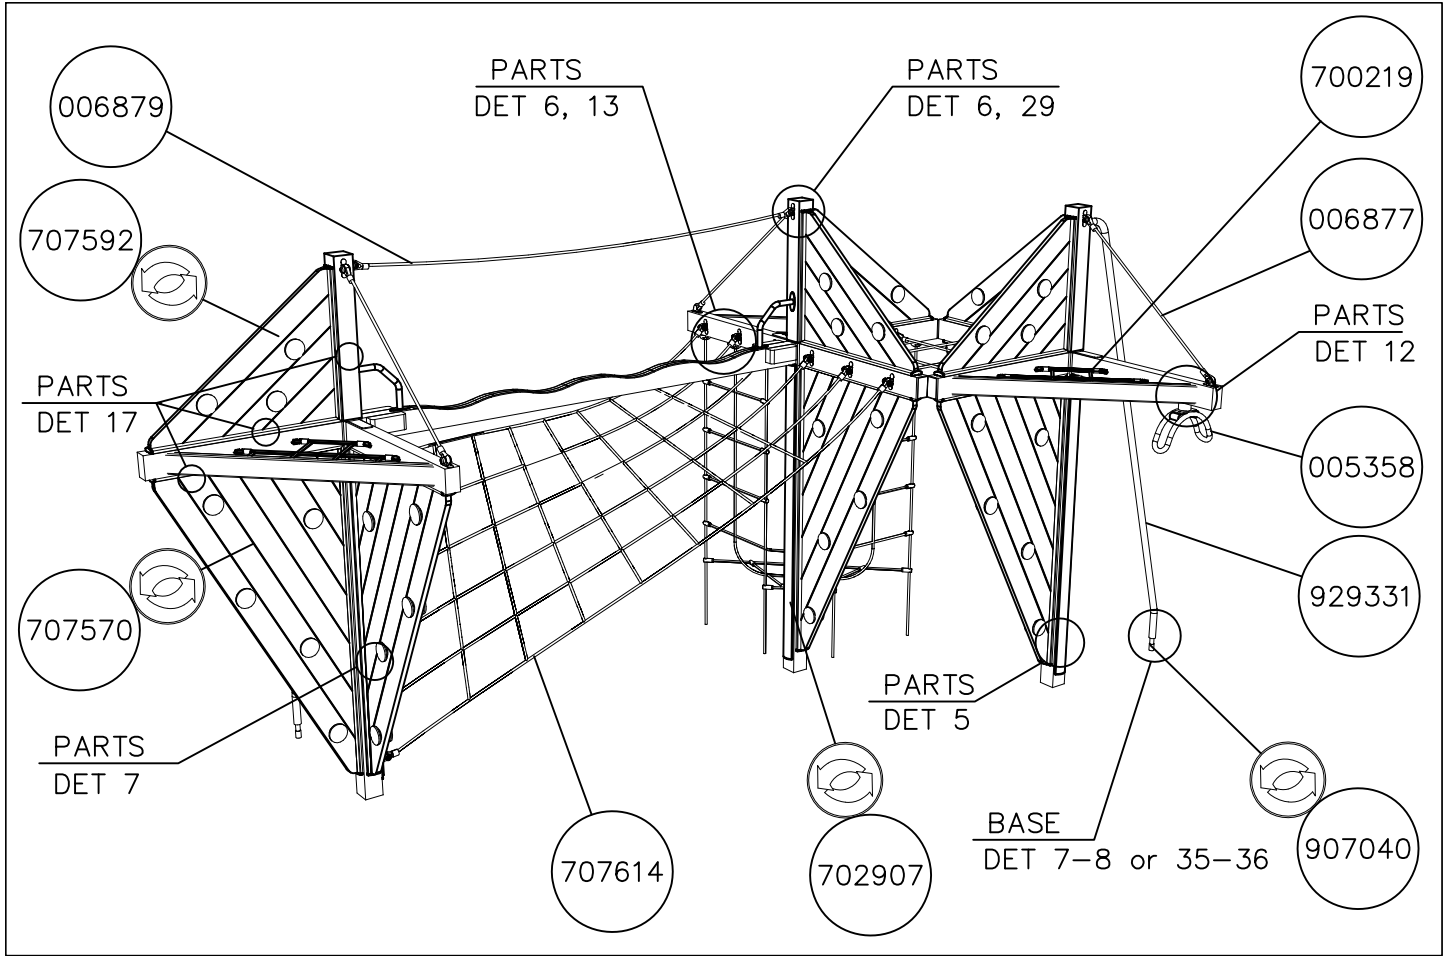

EN/AS Impact Area 61.9 m²
Geid Size = 500 mm

EN/AS Impact Area 61.9 m²

Falling Space 61.9 m²

Max Falling Height 2740 mm

<p>DET 1</p>	<p>DET 2</p>	<p>DET 3</p>	<p>DET 4</p>
<p>DET 5</p>	<p>DET 6</p>	<p>DET 7</p>	<p>DET 8</p>
<p>DET 9</p>	<p>DET 10</p>	<p>DET 11</p>	<p>DET 12</p>
<p>DET 13</p>	<p>DET 14</p>	<p>DET 15</p>	<p>DET 16</p>
<p>DET 17</p>	<p>DET 18</p>	<p>DET 19</p>	<p>DET 20</p>

<p>DET 21</p> <p>M10</p>	<p>DET 22</p> <p>006884 6x60</p>	<p>DET 23</p> <p>8x70 90521</p>	<p>DET 24</p>
<p>DET 25</p> <p>905083 Ø16/8,4 8x100 905112</p>	<p>DET 27</p> <p>>Ø230mm</p>	<p>DET 28</p>	
<p>DET 29</p> <p>70</p>	<p>DET 30</p> <p>8x70</p>	<p>DET 31</p> <p>370 370 70</p>	<p>DET 32</p> <p>400 400 400</p>
<p>DET 33</p> <p>8x70 15 903454</p>	<p>DET 34</p> <p>8x70</p>	<p>DET 35</p> <p>8x70</p>	<p>DET 36</p>
<p>DET 37</p> <p>660 660 660 660 660</p>	<p>DET 38</p> <p>1650 400 400</p>	<p>DET 39</p> <p>1650 500 500 500 500</p>	<p>DET 40</p>