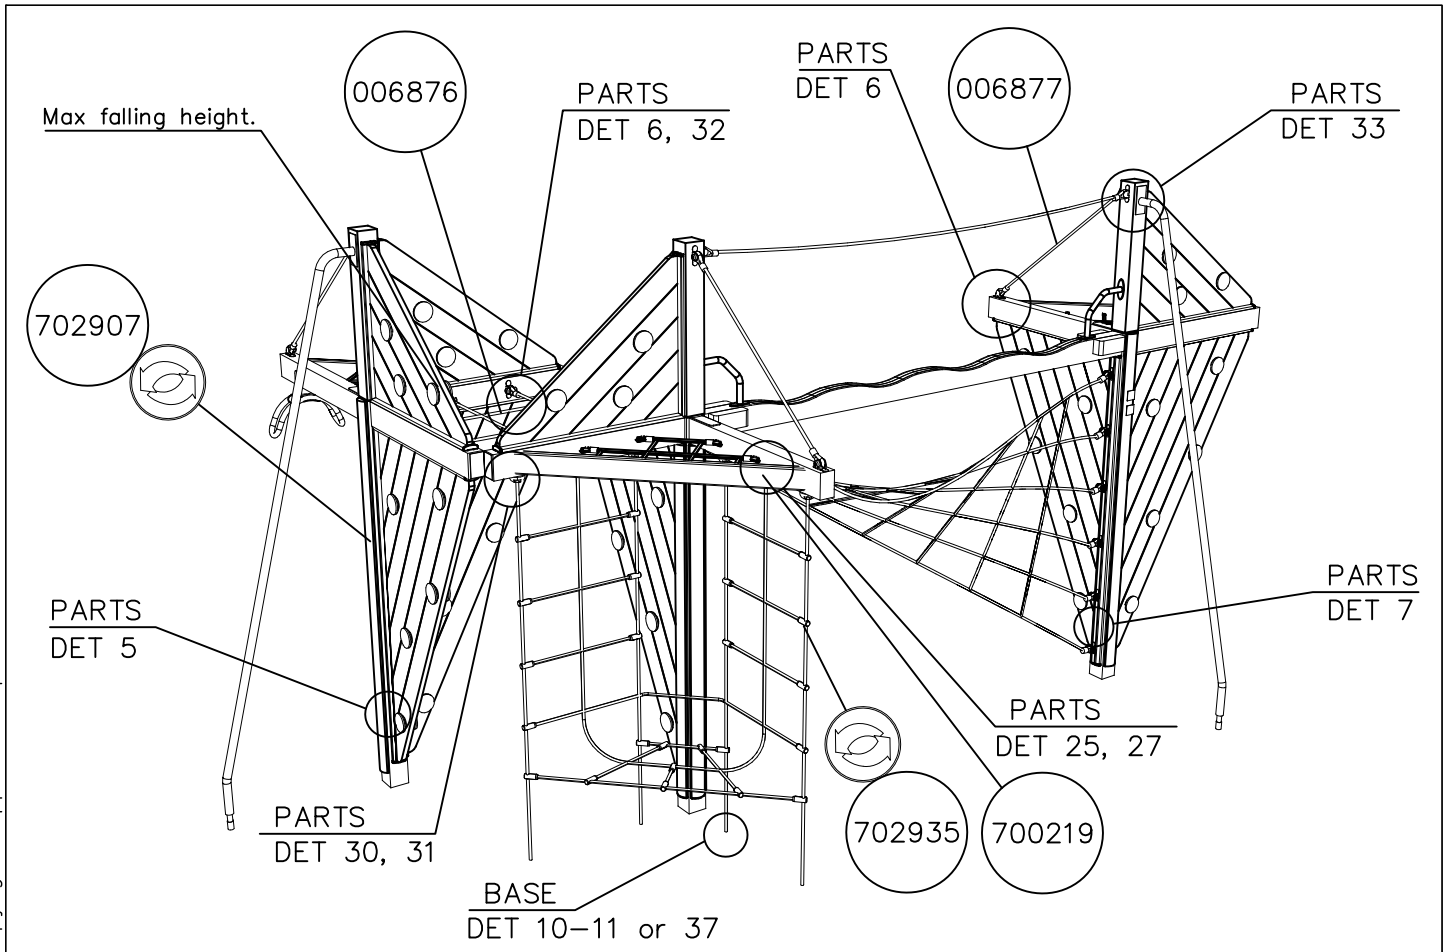

EN/AS Impact Area 61.9 m²
Geid Size = 500 mm

EN/AS Impact Area 61.9 m²

Falling Space 61.9 m²

Max Falling Height 2740 mm

<p>DET 1</p>	<p>DET 2</p>	<p>DET 3</p>	<p>DET 4</p>
<p>DET 5</p>	<p>DET 6</p>	<p>DET 7</p>	<p>DET 8</p>
<p>DET 9</p>	<p>DET 10</p>	<p>DET 11</p>	<p>DET 12</p>
<p>DET 13</p>	<p>DET 14</p>	<p>DET 15</p>	<p>DET 16</p>
<p>DET 17</p>	<p>DET 18</p>	<p>DET 19</p>	<p>DET 20</p>

<p>DET 21</p> <p>M10</p>	<p>DET 22</p> <p>006884 6x60</p>	<p>DET 23</p> <p>8x70 90521</p>	<p>DET 24</p>
<p>DET 25</p> <p>905083 Ø16/8,4 8x100 905112</p>	<p>DET 27</p> <p>>Ø230mm</p>	<p>DET 28</p>	
<p>DET 29</p> <p>70</p>	<p>DET 30</p> <p>8x70</p>	<p>DET 31</p> <p>370 370 70</p>	<p>DET 32</p> <p>400 400 400</p>
<p>DET 33</p> <p>8x70 15 903454</p>	<p>DET 34</p> <p>8x70</p>	<p>DET 35</p> <p>8x70</p>	<p>DET 36</p>
<p>DET 37</p> <p>660 660 660 660 660</p>	<p>DET 38</p> <p>1650 400 400</p>	<p>DET 39</p> <p>1650 500 500 500 500</p>	<p>DET 40</p>