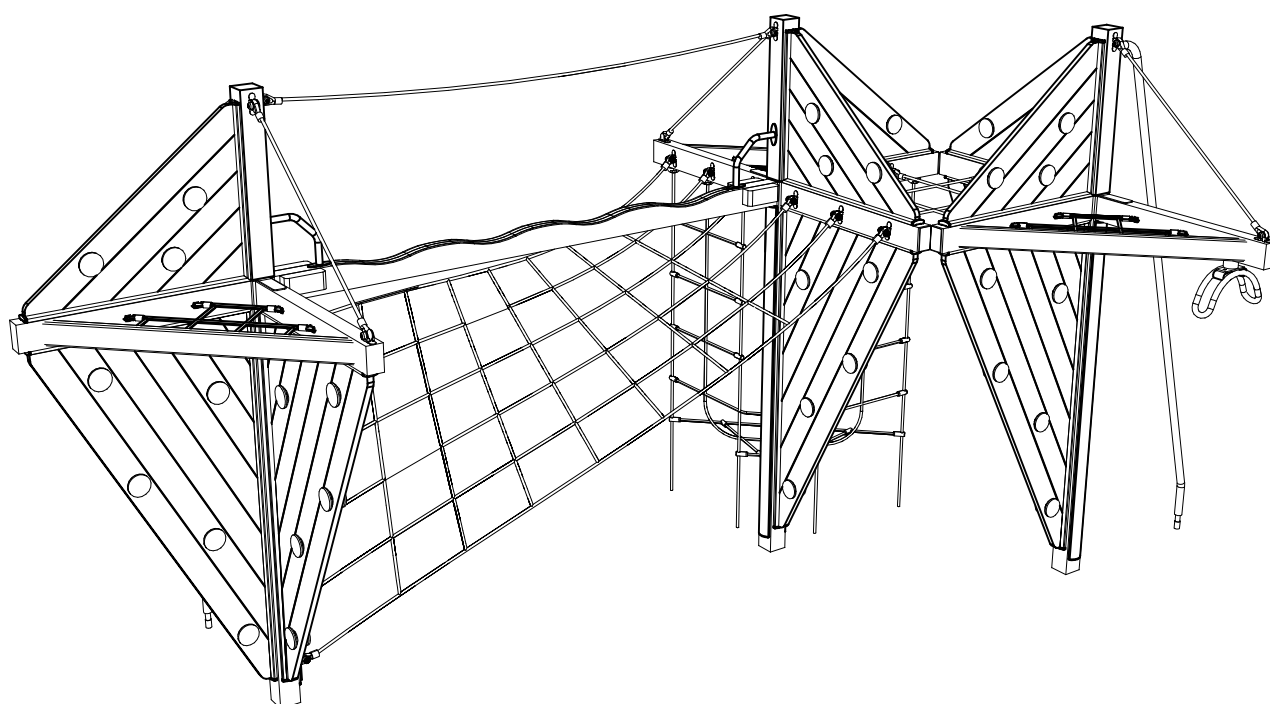

LAPPSET®

CLUB

ASENNUSOHJE
MONTERINGSANSVISNING
INSTALLATION INSTRUCTION
AUFBAUANLEITUNG
NOTICE D'INSTALLATION

REF: 150310M
DATE: 30.11.2015

150310M

005358	PCS 1	005363	PCS 1	006876	PCS 1	006877	PCS 3	006879	PCS 1	006889	PCS 1
											
		L 1200				L 1420		L 3340		L 3300	
006892	PCS 8	009917	PCS 3	700219	PCS 3	702286	PCS 1	702339	PCS 1	702907	PCS 4
											
L 1200		350x350		L 1670		90x50		90x50		L 2200	
702914	PCS 2	702917	PCS 3	702935	PCS 1	702936	PCS 2	707570	PCS 5	707592	PCS 5
											
L 2350		L 975						L 2135		Seinä	
707614	PCS 1	900240	PCS 110	901798	PCS 2	902487	PCS 2	903454	PCS 2	905051	PCS 24
											
		8x70				65x65		L 3210		Ø24/8.5	
905083	PCS 12	905103	PCS 24	905112	PCS 12	905211	PCS 2	907040	PCS 2	909215	PCS 12
											
Ø32		PT-28/32-H		Ø22						HPM 16x280	
909233	PCS 12	909243	PCS 90	909506	PCS 8	909850	PCS 72	909851	PCS 24	909876	PCS 8
											
8x100		6x60		Ø3.5x13		M8x25 RST		8x55 RST		M8x40	
929341	PCS 3	960100	PCS 162	960120	PCS 3	980107	PCS 12	980150	PCS 8	980151	PCS 110
											
		Ø20		L 2900		6x60		M8		Ø16/8.4	

EN/AS Impact Area 61.9 m²
Geid Size = 500 mm

EN/AS Impact Area 61.9 m²

Falling Space 61.9 m²

Max Falling Height 2740 mm

<p>DET 1</p>	<p>DET 2</p>	<p>DET 3</p>	<p>DET 4</p>
<p>DET 5</p>	<p>DET 6</p>	<p>DET 7</p>	<p>DET 8</p>
<p>DET 9</p>	<p>DET 10</p>	<p>DET 11</p>	<p>DET 12</p>
<p>DET 13</p>	<p>DET 14</p>	<p>DET 15</p>	<p>DET 16</p>
<p>DET 17</p>	<p>DET 18</p>	<p>DET 19</p>	<p>DET 20</p>