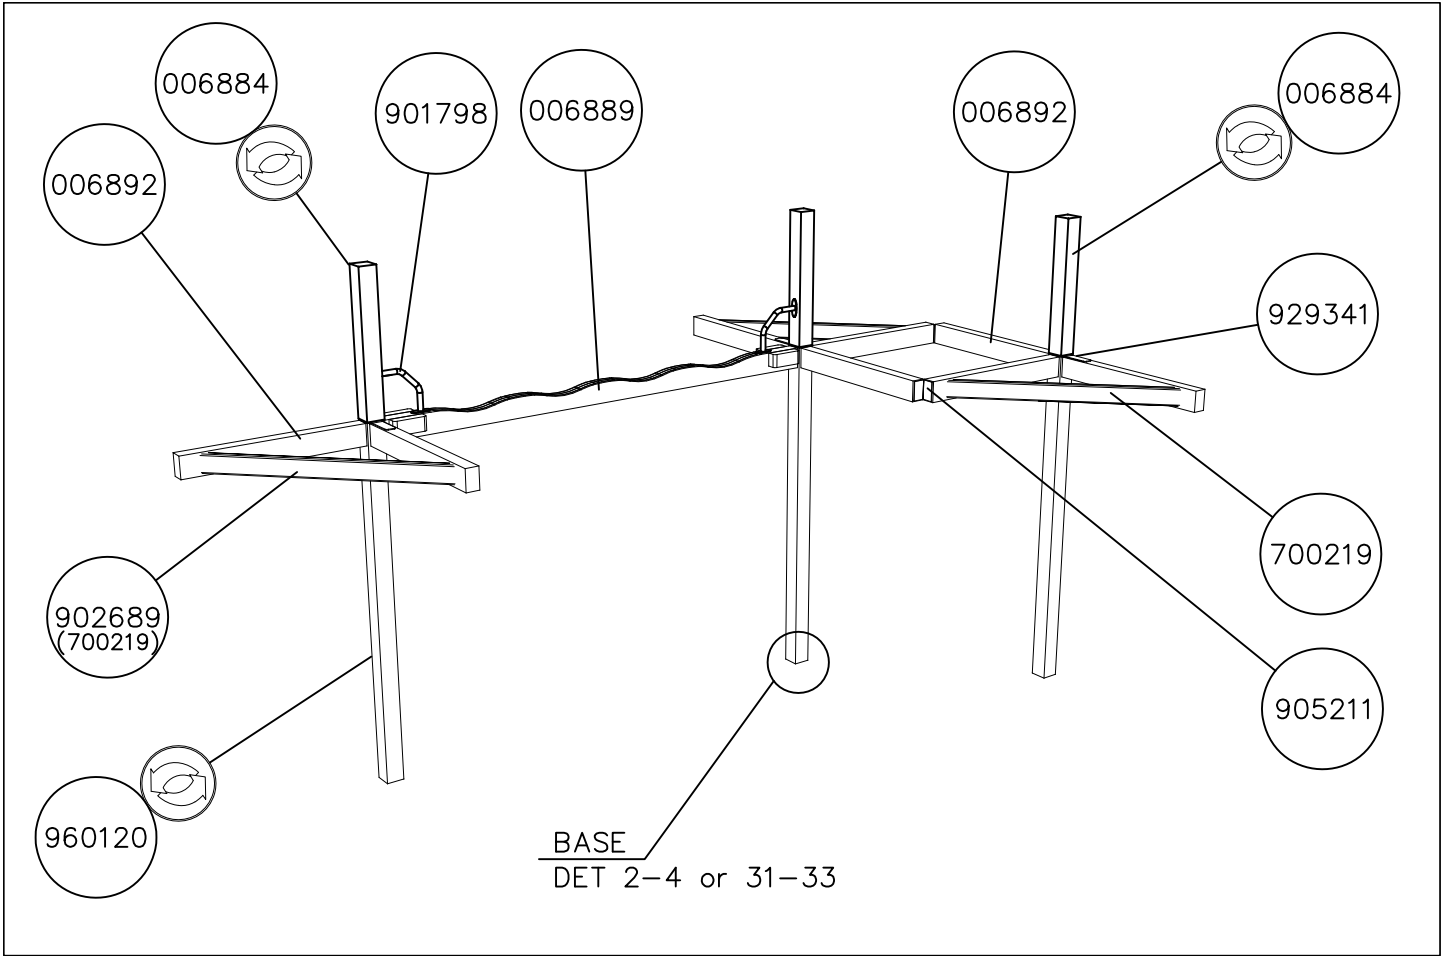

EN/AS Impact Area 61.9 m²
Geid Size = 500 mm

EN/AS Impact Area 61.9 m²

Falling Space 61.9 m²

Max Falling Height 2740 mm

<p>DET 1</p>	<p>DET 2</p>	<p>DET 3</p>	<p>DET 4</p>
<p>DET 5</p>	<p>DET 6</p>	<p>DET 7</p>	<p>DET 8</p>
<p>DET 9</p>	<p>DET 10</p>	<p>DET 11</p>	<p>DET 12</p>
<p>DET 13</p>	<p>DET 14</p>	<p>DET 15</p>	<p>DET 16</p>
<p>DET 17</p>	<p>DET 18</p>	<p>DET 19</p>	<p>DET 20</p>

<p>DET 21</p> <p>M10</p>	<p>DET 22</p> <p>006884 6x60</p>	<p>DET 23</p> <p>8x70 90521</p>	<p>DET 24</p>
<p>DET 25</p> <p>905083 Ø16/8,4 8x100 905112</p>	<p>DET 27</p> <p>>Ø230mm</p>	<p>DET 28</p>	
<p>DET 29</p> <p>70</p>	<p>DET 30</p> <p>8x70</p>	<p>DET 31</p> <p>370 370 70</p>	<p>DET 32</p> <p>400 400 400</p>
<p>DET 33</p> <p>8x70 15 903454</p>	<p>DET 34</p> <p>8x70</p>	<p>DET 35</p> <p>8x70</p>	<p>DET 36</p>
<p>DET 37</p> <p>660 660 660 660 660</p>	<p>DET 38</p> <p>1650 400 400</p>	<p>DET 39</p> <p>1650 500 500 500 500</p>	<p>DET 40</p>