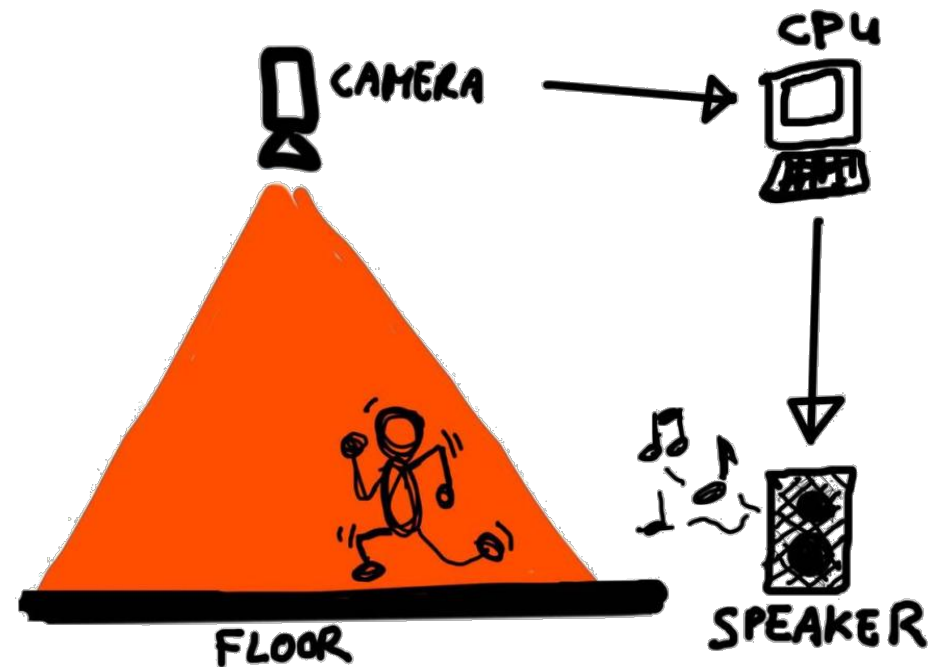

KÄYTTÖOHJE SONAN OMISTAJALLE

12/2012

JOHDANTO

- Sona on interaktiivinen tanssipeli, missä tietokoneen ohjaama kamera seuraa pelaajan liikkeitä ja antaa ääniohjeita pelaajalle kaiuttimien välityksellä
- Pelaajia voi tanssilattialla olla useita
- Pelaaja käyttää laitetta yhdellä käyttökytkimellä, joka on näkyvillä laitteen kaaren sisäpuolella
- Laitteen omistaja voi ohjata laitteen asetuksia web-portaalin kautta

LAITTEEN KÄYTTÖ

- Laite on aina päällä sen jälkeen kun se on kytketty sähköverkkoon
- Laite voi olla joko odotustilassa, aktiivinen tai lepotilassa sen mukaan miten laitteen omistaja määrittelee laitteen käyttöajat web-portaalin kautta
- Aktiivinen laite houkuttaa ohi kulkevia ihmisiä pelaamaan eri kutsuäänillä
- Pelaaja käynnistää ja valitsee pelin painamalla laitteen käyttökytkintä
- Pelin voi mykistää, eli siirtää odotustilaan, painamalla käyttökytkintä 10 sekuntia

LAITTEEN KÄYTTÖ

- Laitteen käyttökytkimessä oleva valo indikoi siitä, että laite on kytketty sähköverkkoon
- Pelaaja valitsee halutun pelin painamalla käyttökytkintä peräkkäin. Peräkkäiset painallukset vievät pelistä toiseen.
- Laitteessa on asennettuna useita pelejä, joista viisi on aina pelaajien käytettävissä. Omistaja valitsee käytettävät pelit web-portaalin kautta.
- Kun laite on lepotilassa, laite ei reagoi käyttökytkimen painamiseen