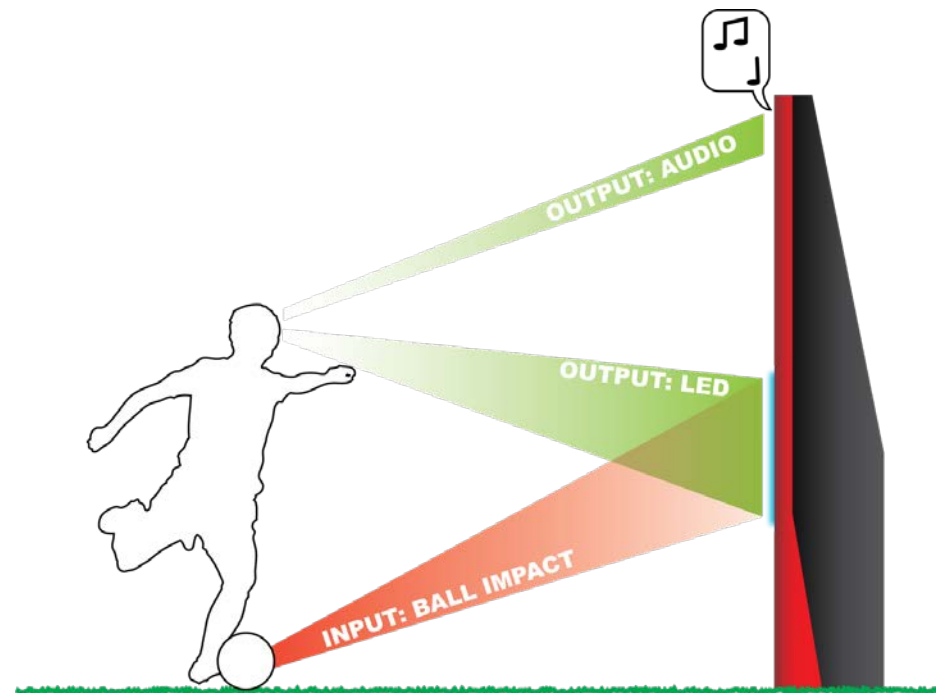

KÄYTTÖOHJE SUTUN OMISTAJALLE

12/2012

JOHDANTO

- SUTU on interaktiivinen palloseinä, missä tietokoneen ohjaamat paneelit ohjaavat äänellä ja ledeille pelaajaa eri tehtävissä
- Pelaajia voi olla useita
- Pelaaja käyttää laitetta yhdellä käyttökytkimellä, joka on näkyvillä laitteen etupaneelissa
- Laitteen omistaja voi ohjata laitteen asetuksia web-portaalin kautta

LAITTEEN KÄYTTÖ

- Laite on aina päällä sen jälkeen kun se on kytketty sähköverkkoon
- Laite voi olla joko odotustilassa, aktiivinen tai lepotilassa sen mukaan miten laitteen omistaja määrittelee laitteen käyttöajat web-portaalin kautta
- Aktiivinen laite houkuttaa laitetta koskevia ihmisiä painamaan käyttökytkintä eri kutsuäänillä
- Pelaaja käynnistää ja valitsee pelin painamalla laitteen käyttökytkintä
- Pelin voi mykistää, eli siirtää odotustilaan, painamalla käyttökytkintä 10 sekuntia

LAITTEEN KÄYTTÖ

- Laitteen käyttökytkimessä oleva valo indikoi siitä, että laite on kytketty sähköverkkoon
- Pelaaja valitsee halutun pelin painamalla käyttökytkintä peräkkäin. Peräkkäiset painallukset vievät pelistä toiseen.
- Laitteessa on asennettuna useita pelejä, joista viisi on aina pelaajien käytettävissä. Omistaja valitsee käytettävät pelit web-portaalin kautta.
- Kun laite on lepotilassa, laite ei reagoi käyttökytkimen painamiseen