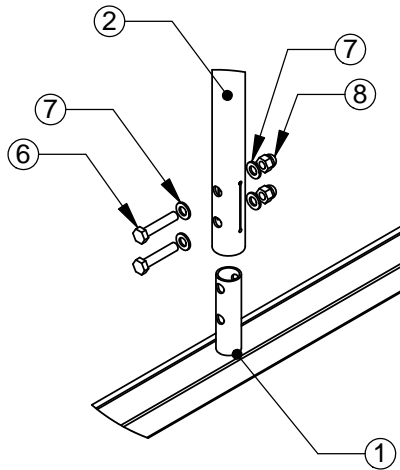

ITEM NO.	SolidPDM Item Code	SolidPDM Desc1	SolidPDM Desc2	QTY.
1	908286	FOOT		2
2	908281	TUBE	Ø44x3x1840	2
3	908282	PRECISION TUBE	Ø44x3x1990	2
4	908287	DECK		1
5	908371	INSIDE PLUG	42-38/40	6
6	900477	KUUSIORUUVI	M12x60	8
7	980154	ALUSLAATTA	Ø24/13	24
8	909644	MUTTERI	M12	12
9	909141	KUUSIORUUVI	M12x100	4

description kuvaus	mass massa		phase tila		
	turn kääntö		item nr nimike nro		
CARPET RACK			060321		
			revision revisio nro	arkki size	tolerances yleistoleranssi
	TEL +358 (0) 207 750 100 FAX +358 (0) 207 750 101		page sivu	date päiväys	name nimi
	PL 8146 SF-96101 ROVANIEMI www.lappset.com		scale suhde	des. suun.	check taik.
			1:50		

DETAIL B 1 : 10

DETAIL A 1 : 10

DETAIL C 1 : 10

description kuvaus CARPET RACK		mass massa	phase tila	
		turn kääntö	item nr nimike nro 060321	
		revision revisio nro	arkki size A4	tolerances yleistoleranssi
		page sivu 2/2	date päiväys	name nimi
		scale suhde 1:50	des. suun.	
			check tark.	