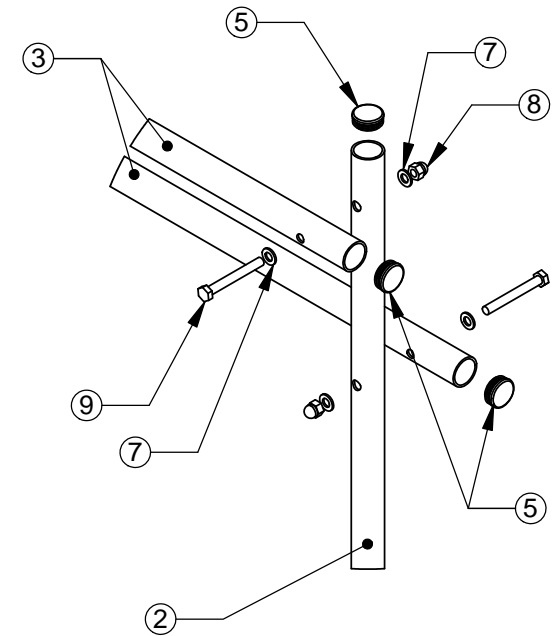

ITEM NO.	SolidPDM Item Code	SolidPDM Desc1	SolidPDM Desc2	QTY.
1	908286	FOOT		2
2	908281	TUBE	Ø44x3x1840	2
3	908282	PRECISION TUBE	Ø44x3x1990	2
4	908287	DECK		1
5	908371	INSIDE PLUG	42-38/40	6
6	900477	KUUSIORUUVI	M12x60	8
7	980154	ALUSLAATTA	Ø24/13	24
8	909644	MUTTERI	M12	12
9	909141	KUUSIORUUVI	M12x100	4

description kuvaus	mass massa		phase tila		
	turn kääntö		item nr nimike nro		
CARPET RACK			060321		
			revision revisio nro	arkki size	tolerances yleistoleranssi
	TEL +358 (0) 207 750 100 FAX +358 (0) 207 750 101		page sivu	date päiväys	name nimi
	PL 8146 SF-96101 ROVANIEMI www.lappset.com		scale suhde	des. suun.	check taik.
			1:50		

DETAIL B 1 : 10

DETAIL A 1 : 10

DETAIL C 1 : 10

description kuvaus CARPET RACK		mass massa	phase tila	
		turn kääntö	item nr nimike nro 060321	
		revision revisio nro	arkki size A4	tolerances yleistoleranssi
		page sivu 2/2	date päiväys	name nimi
		scale suhde 1:50	des. suun.	
			check tark.	