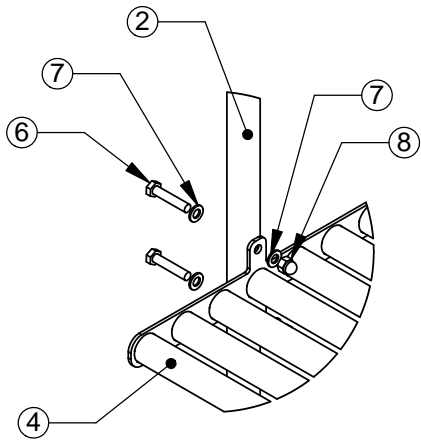

DETAIL B 1 : 10