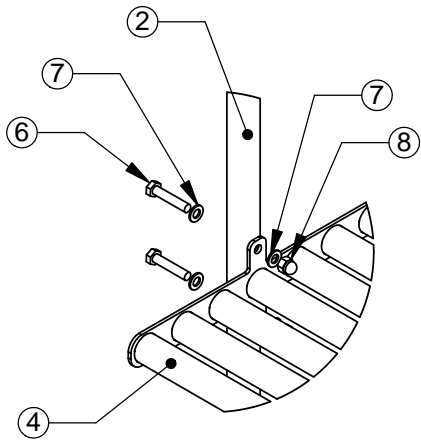

ITEM NO.	SolidPDM Item Code	SolidPDM Desc1	SolidPDM Desc2	QTY.
1	908286	FOOT		2
2	908281	TUBE	Ø44x3x1840	2
3	908282	PRECISION TUBE	Ø44x3x1990	2
4	908287	DECK		1
5	908371	INSIDE PLUG	42-38/40	6
6	900477	KUUSIORUUVI	M12x60	8
7	980154	ALUSLAATTA	Ø24/13	24
8	909644	MUTTERI	M12	12
9	909141	KUUSIORUUVI	M12x100	4

description kuvaus	mass massa		phase tila		
	turn kääntö		item nr nimike nro		
CARPET RACK			060321		
			revision revisio nro	arkki size	tolerances yleistoleranssi
	TEL +358 (0) 207 750 100 FAX +358 (0) 207 750 101		page sivu	date päiväys	name nimi
	PL 8146 SF-96101 ROVANIEMI www.lappset.com		scale suhde	des. suun.	check taik.
			1:50		

DETAIL B 1 : 10

DETAIL A 1 : 10

DETAIL C 1 : 10

description kuvaus CARPET RACK		mass massa	phase tila	
		turn kääntö	item nr nimike nro 060321	
		revision revisio nro	arkki size A4	tolerances yleistoleranssi
		page sivu 2/2	date päiväys	name nimi
		scale suhde 1:50	des. suun.	
			check tark.	