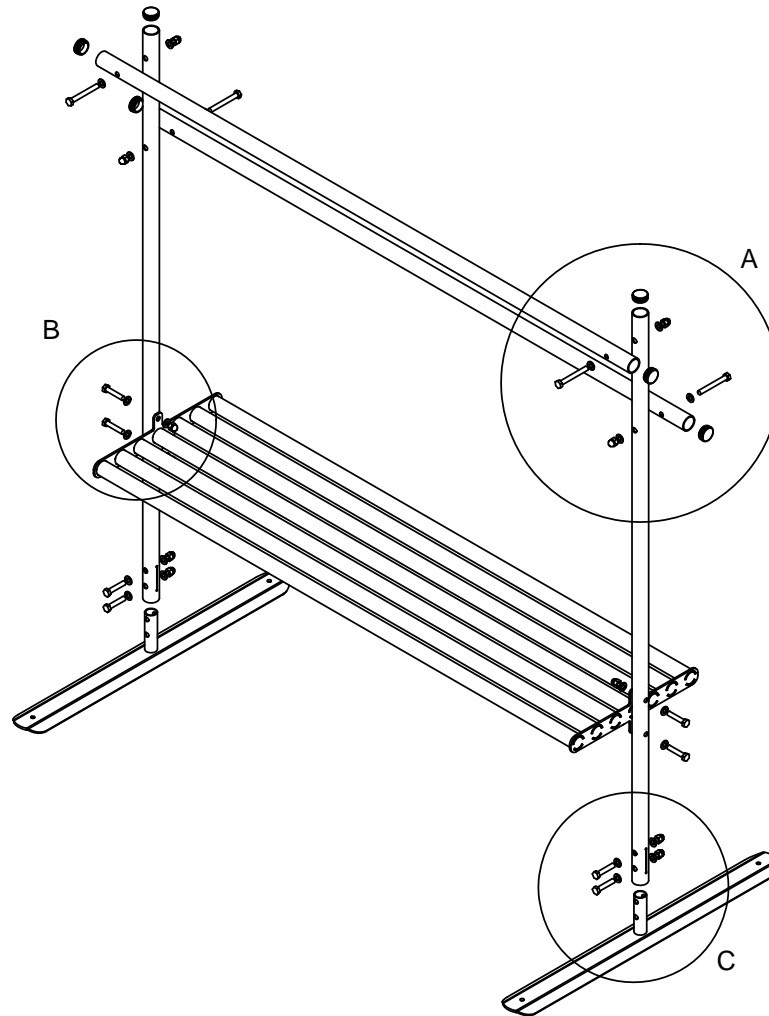

DETAIL A 1 : 10