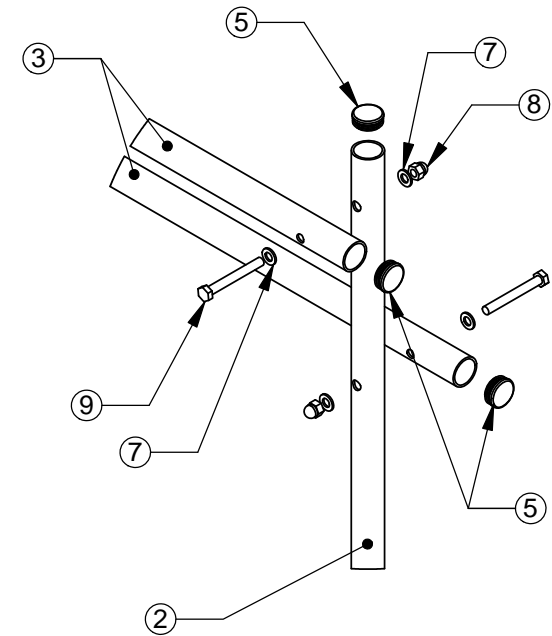

DETAIL A 1 : 10