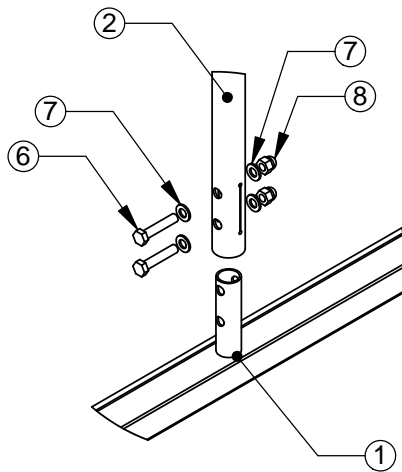

DETAIL C 1 : 10

description kuvaus CARPET RACK		mass massa	phase tila		
		turn kääntö	item nr nimike nro 060321		
		revision revisio nro	arkki size A4	tolerances yleistoleranssi	
			page sivu 2/2	date päiväys	name nimi
		scale suhde 1:50	des. suun.		
			check tark.		
  Growth Through play www.lappset.com		TEL +358 (0) 207 750 100 FAX +358 (0) 207 750 101 PL 8146 SF-96101 ROVANIEMI