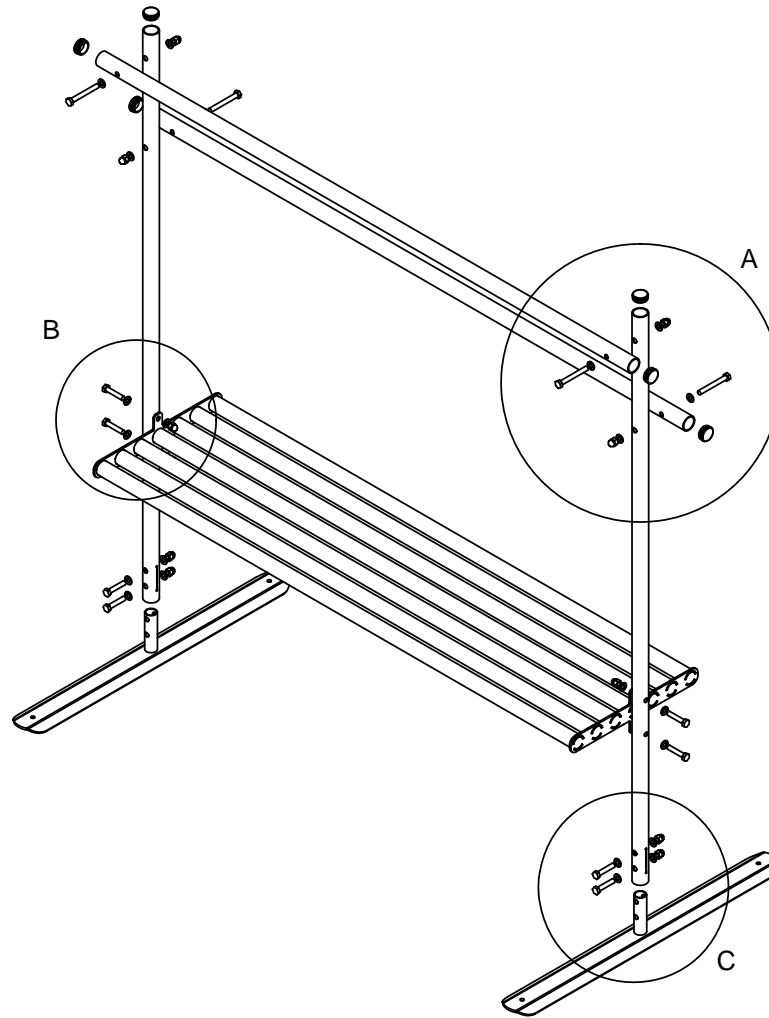

ITEM NO.	SolidPDM Item Code	SolidPDM Desc1	SolidPDM Desc2	QTY.
1	908286	FOOT		2
2	908281	TUBE	Ø44x3x1840	2
3	908282	PRECISION TUBE	Ø44x3x1990	2
4	908287	DECK		1
5	908371	INSIDE PLUG	42-38/40	6
6	900477	KUUSIORUUVI	M12x60	8
7	980154	ALUSLAATTA	Ø24/13	24
8	909644	MUTTERI	M12	12
9	909141	KUUSIORUUVI	M12x100	4

description kuvaus	mass massa		phase tila		
	turn kääntö		item nr nimike nro		
CARPET RACK			060321		
			revision revisio nro	arkki size	tolerances yleistoleranssi
	TEL +358 (0) 207 750 100 FAX +358 (0) 207 750 101		page sivu	date päiväys	name nimi
	PL 8146 SF-96101 ROVANIEMI www.lappset.com		scale suhde	des. suun.	check taik.
			1:50		

DETAIL B 1 : 10

DETAIL A 1 : 10

DETAIL C 1 : 10

description kuvaus CARPET RACK		mass massa	phase tila	
		turn kääntö	item nr nimike nro 060321	
		revision revisio nro	arkki size A4	tolerances yleistoleranssi
		page sivu 2/2	date päiväys	name nimi
		scale suhde 1:50	des. suun.	
			check tark.	