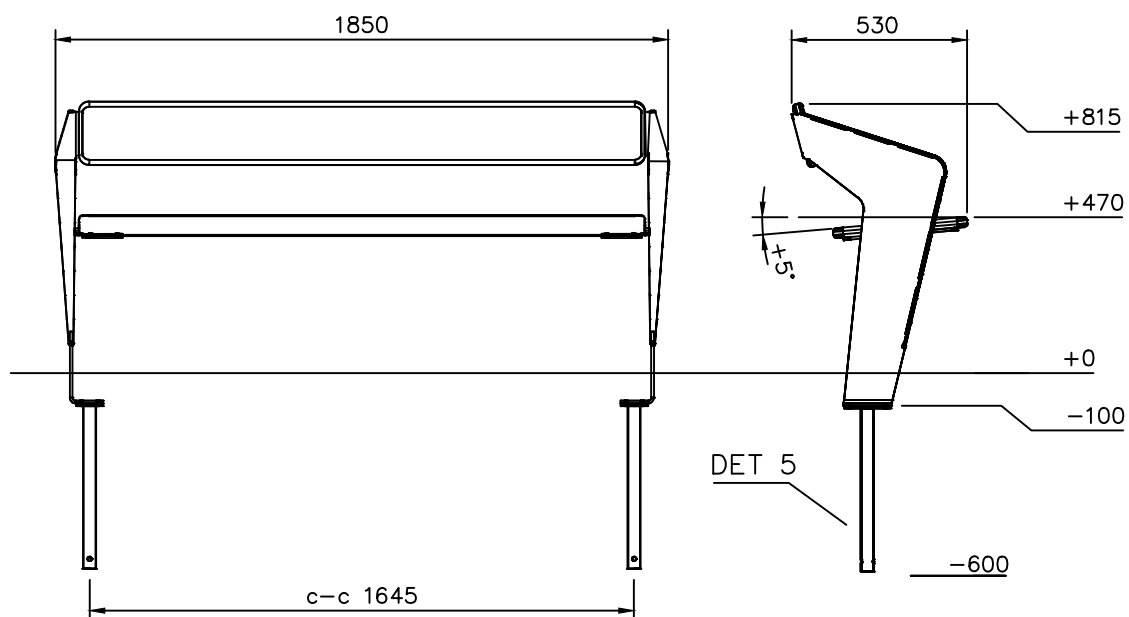

① N50501	PCS/ST	② N50502	PCS/ST
	1		1
③ N39014	PCS/ST	④ N00109	PCS/ST
	3		24
		7x30	
⑤ N50503	PCS/ST	⑥ N00134	PCS/ST
	2		1
L : 500mm			
⑦ N01825	PCS/ST	⑧ N01800	PCS/ST
	16		16
M8x25		M8	

DET 1

pre drilled holes förborrade hål

DET 2

attach in order A-D
monteras i ordningen A-D

DET 3

attach in order A-D
monteras i ordningen A-D

DET 4

DET 5