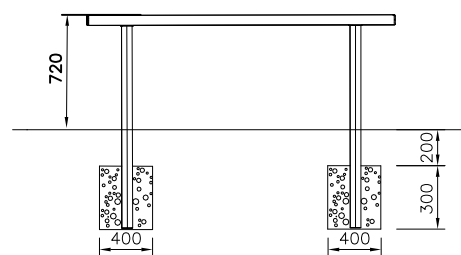

DET 1

All wooden parts pre-drilled
Alla träkomponenter är förborrade

DET 2

DET 3

only B

Concrete sizes: D400 x 300