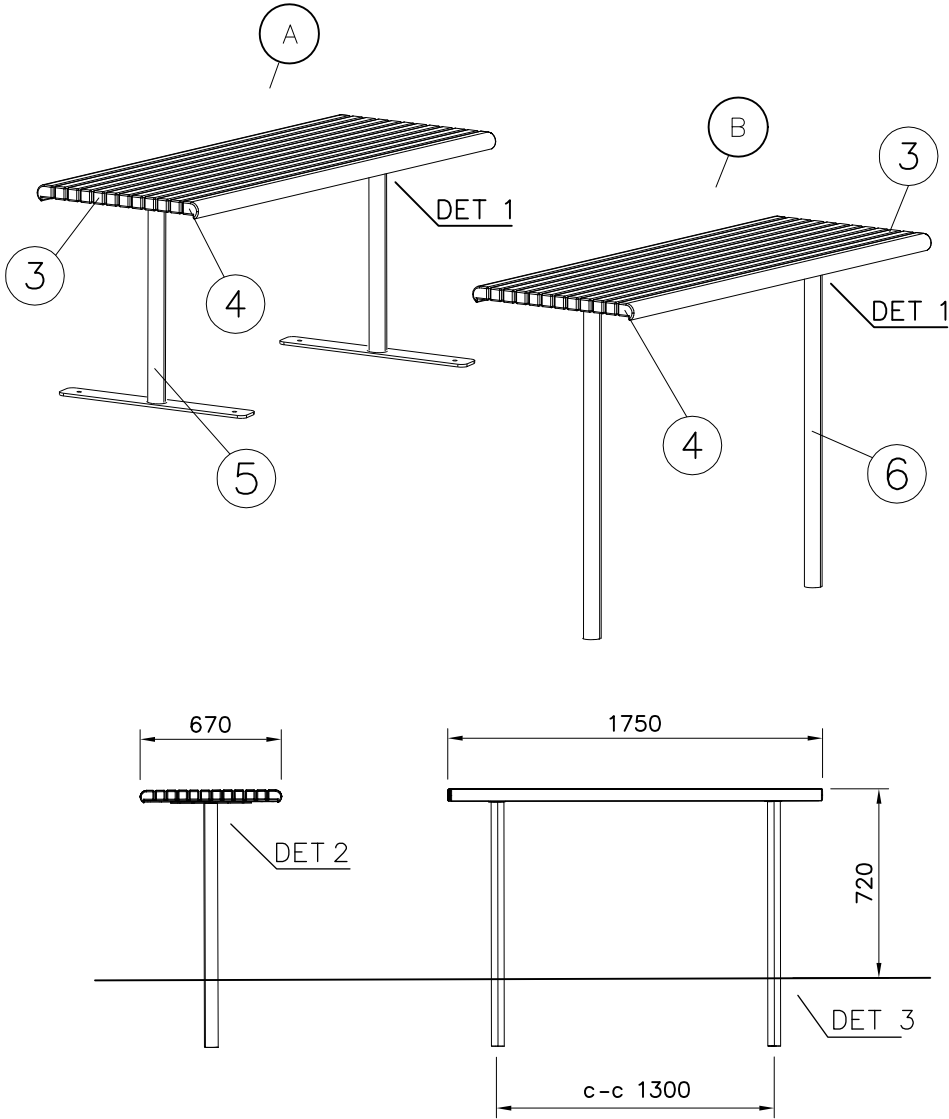

LAPPSET NFJ2092, NFJ2093

DATE: 26.06.2020

1(1)

ATTENTION! Product is delivered partly assembled

A NFJ2092

NOTERA! Produkten levereras delvis monterad

B NFJ2093

① N902503	PCS	② N902702	PCS
	2		1
③ N702403	PCS	④ N702404	PCS
			2
⑤ N902497	PCS	⑥ N902679	PCS
	2		2
only A		only B	
⑦ N00109	PCS	⑧ N11016	PCS
	60		4
7x30		M10x16	
⑨ N31028	PCS	⑩ N00134	PCS
	4		1
M10			
	PCS		PCS

DET 1

All wooden parts pre-drilled
Alla träkomponenter är förborrade

DET 2

DET 3

only B

Concrete sizes: D400 x 300