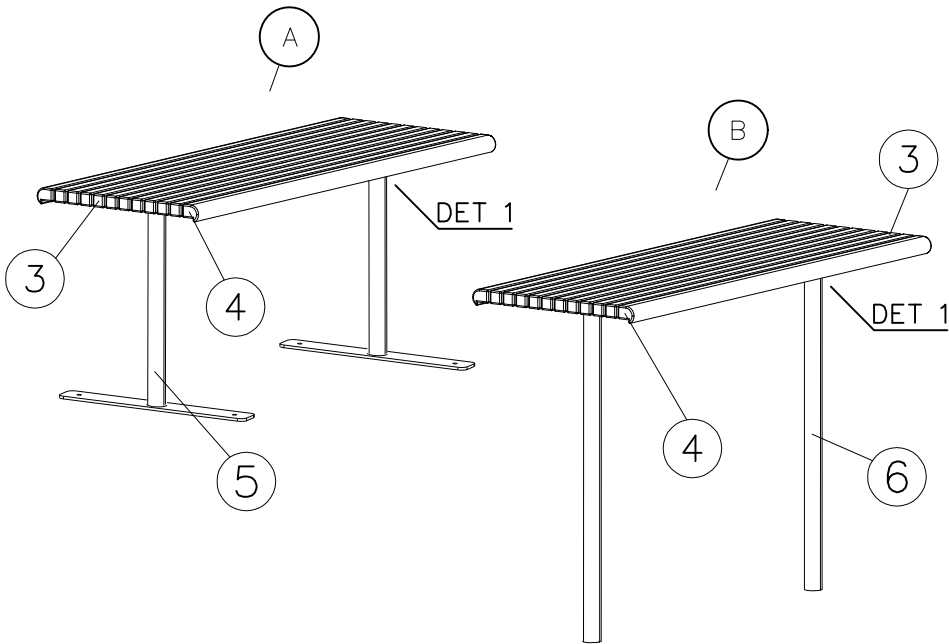

LAPPSET NFJ2092, NFJ2093

DATE: 26.06.2020

1(1)

ATTENTION! Product is delivered partly assembled

A NFJ2092

NOTERA! Produkten levereras delvis monterad

B NFJ2093

① N902503	PCS	② N902702	PCS
	2		1
③ N702403	PCS	④ N702404	PCS
			2
⑤ N902497	PCS	⑥ N902679	PCS
	2		2
only A		only B	
⑦ N00109	PCS	⑧ N11016	PCS
	60		4
7x30		M10x16	
⑨ N31028	PCS	⑩ N00134	PCS
	4		1
M10			
	PCS		PCS

DET 1

All wooden parts pre-drilled
Alla träkomponenter är förborrade

DET 2

DET 3

only B

Concrete sizes: D400 x 300