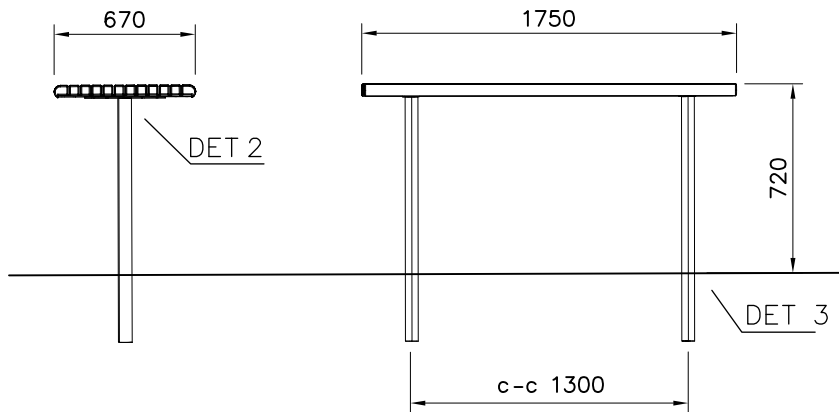

LAPPSET NFJ2092, NFJ2093

DATE: 26.06.2020

1(1)

ATTENTION! Product is delivered partly assembled

A NFJ2092

NOTERA! Produkten levereras delvis monterad

B NFJ2093

① N902503	PCS	② N902702	PCS
	2		1
③ N702403	PCS	④ N702404	PCS
			2
⑤ N902497	PCS	⑥ N902679	PCS
	2		2
only A		only B	
⑦ N00109	PCS	⑧ N11016	PCS
	60		4
7x30		M10x16	
⑨ N31028	PCS	⑩ N00134	PCS
	4		1
M10			
	PCS		PCS

DET 1

All wooden parts pre-drilled
Alla träkomponenter är förborrade

DET 2

DET 3

only B

Concrete sizes: D400 x 300