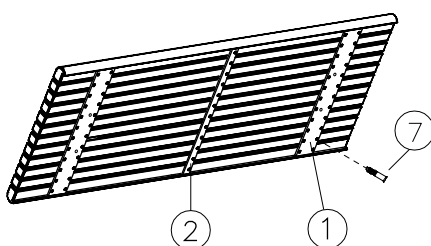

LAPPSET NFJ2092, NFJ2093

DATE: 26.06.2020

1(1)

ATTENTION! Product is delivered partly assembled

A NFJ2092

NOTERA! Produkten levereras delvis monterad

B NFJ2093

① N902503	PCS	② N902702	PCS
	2		1
③ N702403	PCS	④ N702404	PCS
			2
⑤ N902497	PCS	⑥ N902679	PCS
	2		2
only A		only B	
⑦ N00109	PCS	⑧ N11016	PCS
	60		4
7x30		M10x16	
⑨ N31028	PCS	⑩ N00134	PCS
	4		1
M10			
	PCS		PCS

DET 1

All wooden parts pre-drilled
Alla träkomponenter är förborrade

DET 2

DET 3

only B

Concrete sizes: D400 x 300