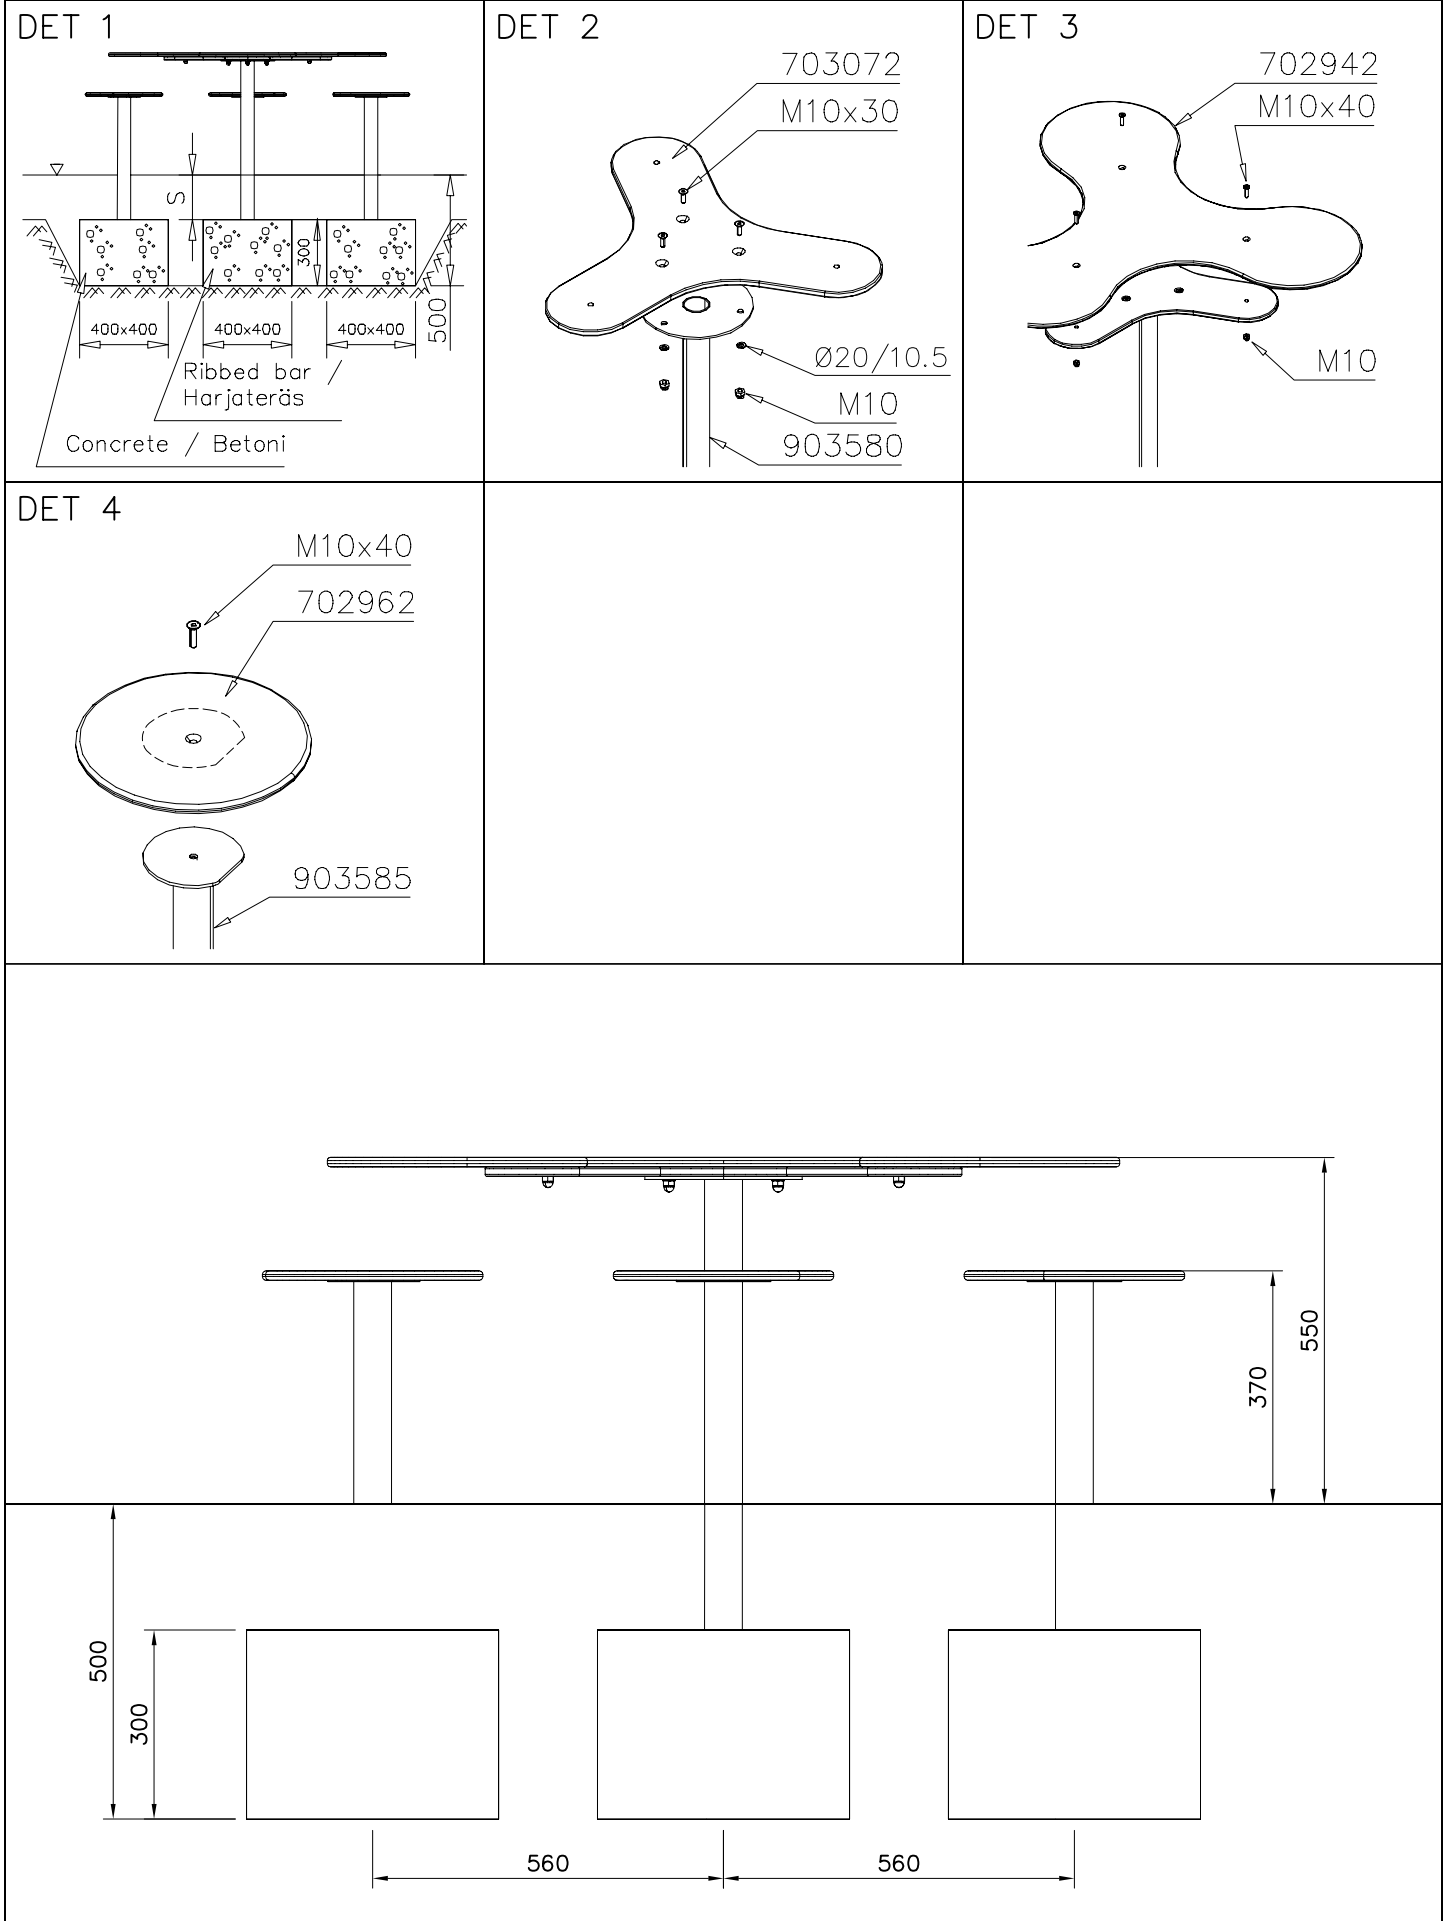

----- Falling Space 16.9 m<sup>2</sup>  
Max Falling Height 550 mm

① 702942	PCS	② 702962	PCS
	1		3
15x1149x1258		Ø350x15	
③ 703072	PCS	④ 900958	PCS
	1		3
		M10x30	
⑤ 900965	PCS	⑥ 901302	PCS
	6		3
M10		Ø20/10.5x2	
⑦ 901487	PCS	⑧ 903580	PCS
	6		1
M10x40		L=1020	
⑨ 903585	PCS		PCS
	3		
L=858			
	PCS		PCS
	PCS		PCS
	PCS		PCS

<b>ABC OPTION PLATES</b>	<b>27.2.2014</b>
--------------------------	------------------

27.2.2014 Removed orange options / MS, TV

PRODUCT	SIZE	YEL	RED	DARK GRA	LIGHT GRA	ORANGE
J31934M	5x1149x1258	702942	703082	703083	No	No
	Ø350x15	702962	703084	703085	No	No
J51511M	15x300x370	703070	703080	703081	No	No
	15x435x606	703074	703076	703075	No	No
	15x435x606	703077	703079	703078	No	No

<b>ABC OPTION BOOMS</b>	<b>24.6.2009</b>
-------------------------	------------------

45x95	Lenght	mpregnated	Option YEL	Option RED	Option BRW	GRA
	524	702582	702584	702585	702583	702586