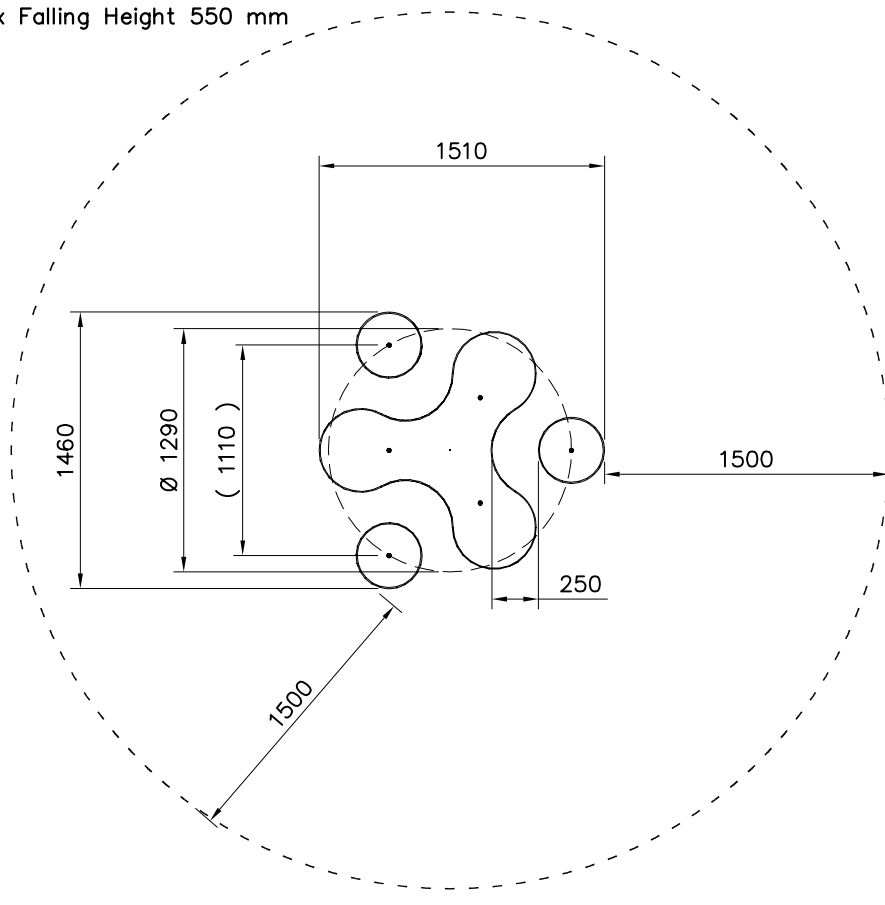

----- Falling Space 16.9 m<sup>2</sup>  
Max Falling Height 550 mm

① 702942	PCS	② 702962	PCS
	1		3
15x1149x1258		Ø350x15	
③ 703072	PCS	④ 900958	PCS
	1		3
		M10x30	
⑤ 900965	PCS	⑥ 901302	PCS
	6		3
M10		Ø20/10.5x2	
⑦ 901487	PCS	⑧ 903580	PCS
	6		1
M10x40		L=1020	
⑨ 903585	PCS		PCS
	3		
L=858			
	PCS		PCS
	PCS		PCS
	PCS		PCS

<b>ABC OPTION PLATES</b>	<b>27.2.2014</b>
--------------------------	------------------

27.2.2014 Removed orange options / MS, TV

PRODUCT	SIZE	YEL	RED	DARK GRA	LIGHT GRA	ORANGE
J31934M	5x1149x1258	702942	703082	703083	No	No
	Ø350x15	702962	703084	703085	No	No
J51511M	15x300x370	703070	703080	703081	No	No
	15x435x606	703074	703076	703075	No	No
	15x435x606	703077	703079	703078	No	No

<b>ABC OPTION BOOMS</b>	<b>24.6.2009</b>
-------------------------	------------------

45x95	Lenght	mpregnated	Option YEL	Option RED	Option BRW	GRA
	524	702582	702584	702585	702583	702586