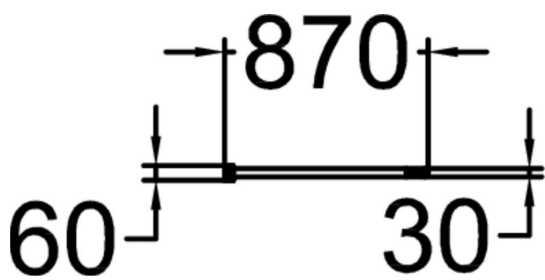

BARRE A ANTIVOLS POUR SUPPORT CYCLES STRÖGET

Cette barre, à installer sur un support cycle Ströget, permet d'attacher également le cadre d'un vélo pour réduire le risque de vol.

Longueur du produit (mm) 870

Largeur du produit (mm) 30

Hauteur du produit (mm) 390

Coloris pour éléments métalliques 