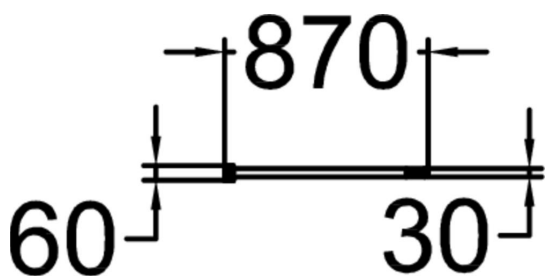

**BARRE A ANTIVOLS POUR SUPPORT CYCLES STRÖGET**

Cette barre, à installer sur un support cycle Ströget, permet d'attacher également le cadre d'un vélo pour réduire le risque de vol.

Longueur du produit (mm) 870

Largeur du produit (mm) 30

Hauteur du produit (mm) 390

Coloris pour éléments métalliques 