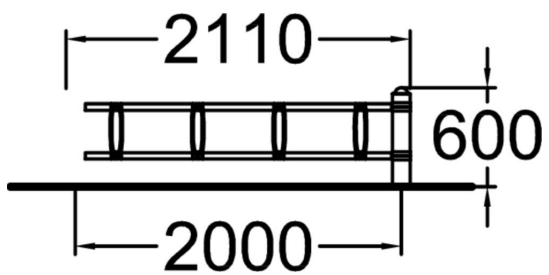

Rallonge pour support cycles double face Ströget bas référence NF9007 pour accueillir 8 vélos supplémentaires.

Longueur du produit (mm)	2000
Largeur du produit (mm)	340
Hauteur du produit (mm)	600
TYPE DE FONDATION	deep_mounting
Coloris pour éléments métalliques	