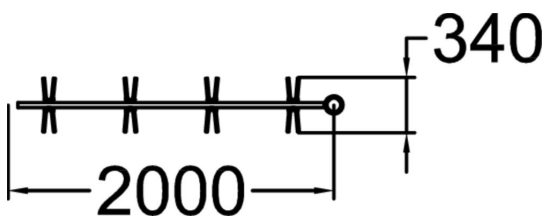

Rallonge pour support cycles double face Ströget bas référence NF9007 pour accueillir 8 vélos supplémentaires.

Longueur du produit (mm)	2000
Largeur du produit (mm)	340
Hauteur du produit (mm)	600
TYPE DE FONDATION	deep_mounting
Coloris pour éléments métalliques	