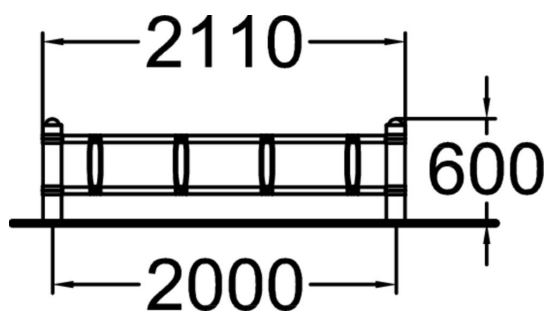

Le support cycles double face Ströget Bas est constitué de 2 poteaux de 600 mm de haut à sceller et de 8 arceaux qui lui permettent d'accueillir autant de vélos. Ce support cycles est en acier avec revêtement thermolaqué avec un choix de 4 coloris. Une rallonge composée de 8 arceaux et d'un poteau supplémentaires permettent d'aménager des parking de vélos (référence NF9008). Fabriqué en Suède dans notre usine d'Enköping.

Longueur du produit (mm)	2110
Largeur du produit (mm)	340
Hauteur du produit (mm)	600
TYPE DE FONDATION	deep_mounting
Coloris pour éléments métalliques	