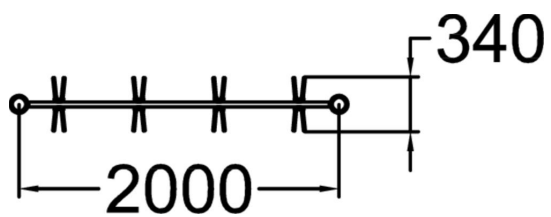

Le support cycles double face Ströget Bas est constitué de 2 poteaux de 600 mm de haut à sceller et de 8 arceaux qui lui permettent d'accueillir autant de vélos. Ce support cycles est en acier avec revêtement thermolaqué avec un choix de 4 coloris. Une rallonge composée de 8 arceaux et d'un poteau supplémentaires permettent d'aménager des parking de vélos (référence NF9008). Fabriqué en Suède dans notre usine d'Enköping.

Longueur du produit (mm)	2110
Largeur du produit (mm)	340
Hauteur du produit (mm)	600
TYPE DE FONDATION	deep_mounting
Coloris pour éléments métalliques	