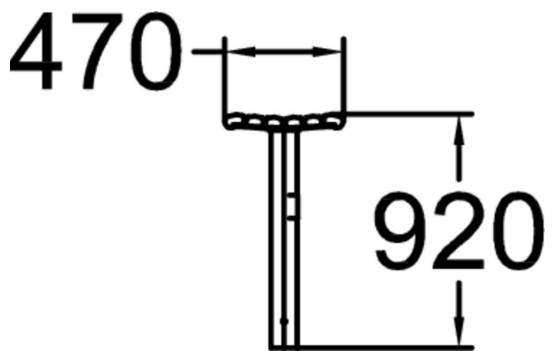

# STRÖGET BENCH

Ströget est un banc de parc classique qui peut être fixé au sol ou autoportant (NF7204). Ce banc de parc Lappset Ströget est proposé avec une assise en pin et des pieds en acier laqué époxy.

Longueur du produit (mm)	1800
Largeur du produit (mm)	470
Hauteur du produit (mm)	450
TYPE DE FONDATION	deep_mounting
Coloris pour éléments bois	
Coloris pour éléments métalliques	