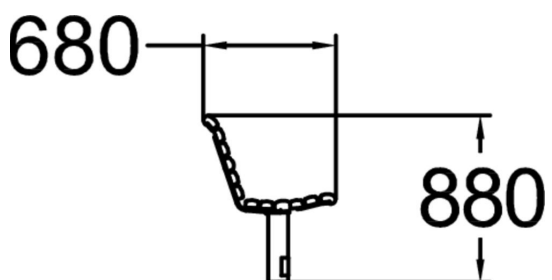

STRÖGET BENCH

Ströget est un banc de parc avec un vaste choix d'options disponibles. Le cadre du banc est en acier, l'assise et le dossier en pin. Le banc Ströget de Lappset est disponible avec ou sans accoudoirs et peut être autoportant ou scellé dans des fondations coulées.

Longueur du produit (mm) 1800

Largeur du produit (mm) 680

Hauteur du produit (mm) 880

TYPE DE FONDATION deep_mounting

Coloris pour éléments bois  

Coloris pour éléments métalliques 