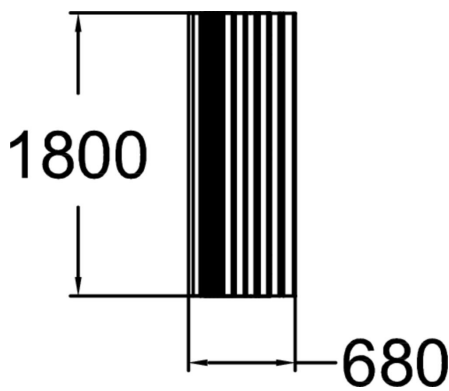

STRÖGET BENCH

Ströget est un banc de parc avec un vaste choix d'options disponibles. Le cadre du banc est en acier, l'assise et le dossier en pin. Le banc Ströget de Lappset est disponible avec ou sans accoudoirs et peut être autoportant ou scellé dans des fondations coulées.

Longueur du produit (mm) 1800

Largeur du produit (mm) 680

Hauteur du produit (mm) 880

TYPE DE FONDATION deep_mounting

Coloris pour éléments bois  

Coloris pour éléments métalliques 