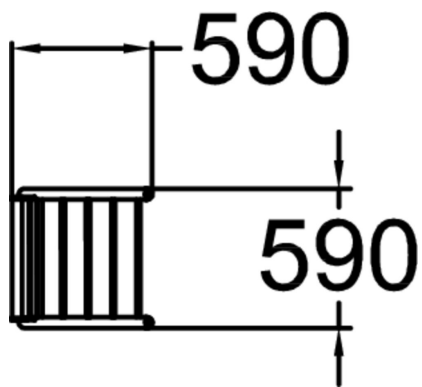

NIFO ROTATING CHAIR

Chaise pivotante avec un plus.Nifo est une chaise pivotante en pin et acier. Un demi-cercle en saillie à l'extrémité de l'accoudoir améliore l'accessibilité. Cette chaise est disponible avec ou sans accoudoirs, avec ou sans fonction pivotante, et peut être autoportante ou scellée dans des fondations coulées.

Longueur du produit (mm)	590
Largeur du produit (mm)	590
Hauteur du produit (mm)	810
Coloris pour éléments bois	
Coloris pour éléments métalliques	