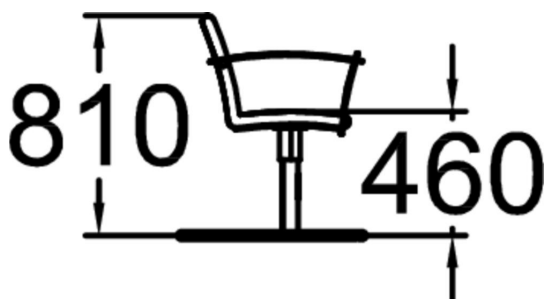

NIFO ROTATING CHAIR

Chaise pivotante avec un plus.Nifo est une chaise pivotante en pin et acier. Un demi-cercle en saillie à l'extrémité de l'accoudoir améliore l'accessibilité. Cette chaise est disponible avec ou sans accoudoirs, avec ou sans fonction pivotante, et peut être autoportante ou scellée dans des fondations coulées.

Longueur du produit (mm)	590
Largeur du produit (mm)	590
Hauteur du produit (mm)	810
Coloris pour éléments bois	
Coloris pour éléments métalliques	