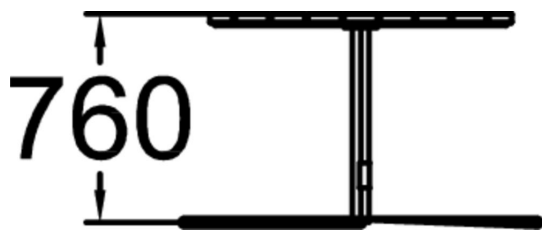

Nifo round table

Longueur du produit (mm) 1100

Largeur du produit (mm) 1100

Hauteur du produit (mm) 760

Coloris pour éléments bois

Coloris pour éléments métalliques