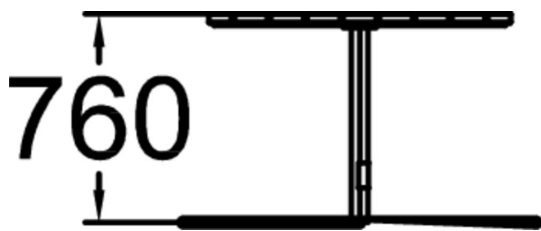

Nifo round table

Longueur du produit (mm)	1100
Largeur du produit (mm)	1100
Hauteur du produit (mm)	760
Coloris pour éléments bois	
Coloris pour éléments métalliques	