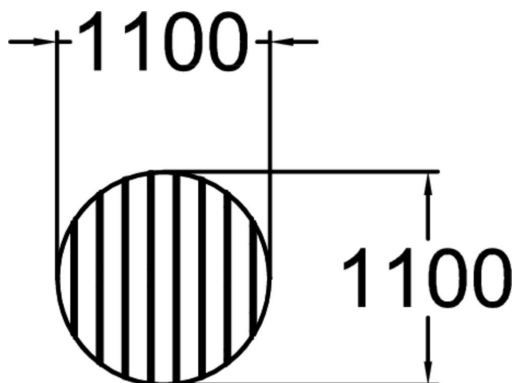

Nifo round table

Longueur du produit (mm)	1100
Largeur du produit (mm)	1100
Hauteur du produit (mm)	760
Coloris pour éléments bois	
Coloris pour éléments métalliques	