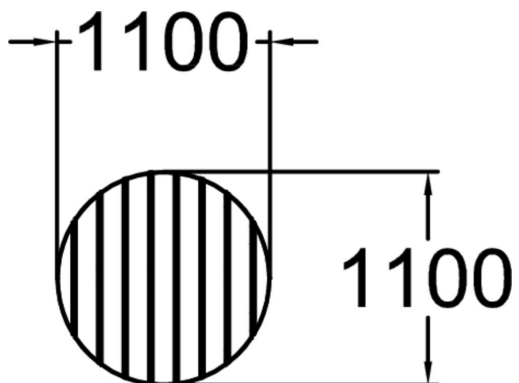

Nifo round table

Longueur du produit (mm) 1100

Largeur du produit (mm) 1100

Hauteur du produit (mm) 760

Coloris pour éléments bois

Coloris pour éléments métalliques