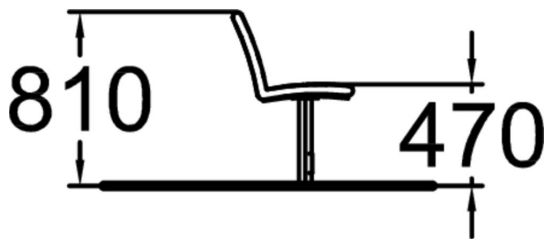

Canapé sans accoudoirs pouvant accueillir plusieurs personnes.

Longueur du produit (mm) 1690

Largeur du produit (mm) 600

Hauteur du produit (mm) 810

Coloris pour éléments bois  

Coloris pour éléments métalliques 