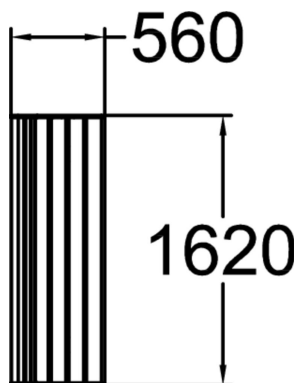

Canapé sans accoudoirs pouvant accueillir plusieurs personnes.

Longueur du produit (mm) 1690

Largeur du produit (mm) 600

Hauteur du produit (mm) 810

Coloris pour éléments bois  

Coloris pour éléments métalliques 