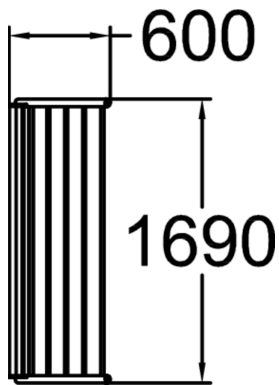

Canapé avec des accoudoirs robuste pouvant accueillir plusieurs personnes.

Longueur du produit (mm) 1690

Largeur du produit (mm) 600

Hauteur du produit (mm) 810

Coloris pour éléments bois 

Coloris pour éléments métalliques 