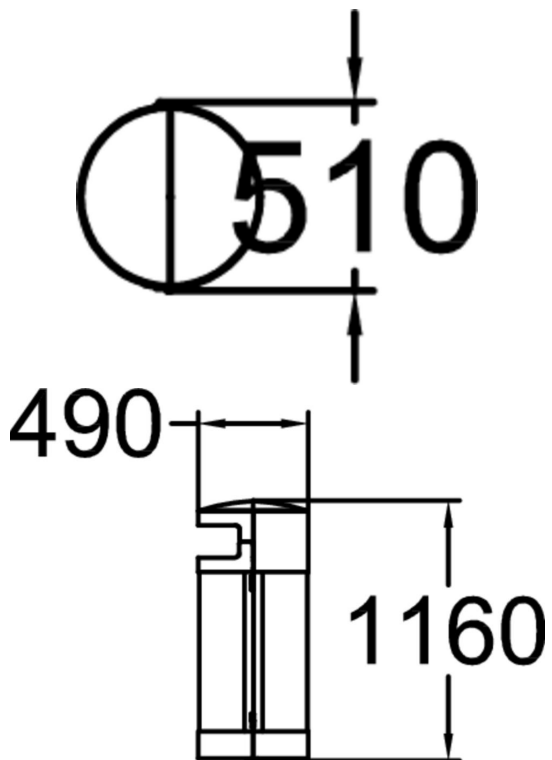

ADRIAN LITTER BIN 134 L

Grande poubelle pour les environnements publics. Avec une contenance de 134 litres, Adrian est la poubelle la plus grande de Lappset. Adrian est autoportante et s'ouvre sur le côté. La poubelle peut être fixée à l'aide du poteau fileté et de la dalle de béton fournis.

Largeur du produit (mm)	500
TYPE DE FONDATION	free_standing
Coloris pour éléments métalliques	