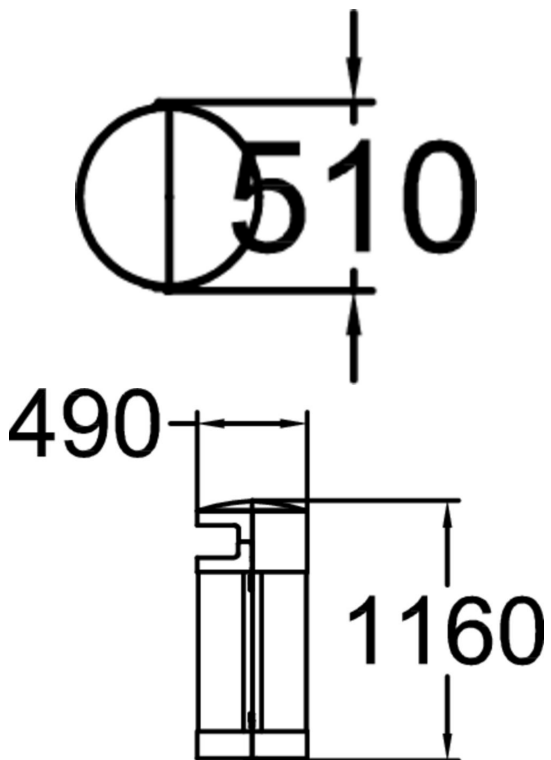

ADRIAN LITTER BIN 134 L

Grande poubelle pour les environnements publics. Avec une contenance de 134 litres, Adrian est la poubelle la plus grande de Lappset. Adrian est autoportante et s'ouvre sur le côté. La poubelle peut être fixée à l'aide du poteau fileté et de la dalle de béton fournis.

Largeur du produit (mm)	500
TYPE DE FONDATION	free_standing
Coloris pour éléments métalliques	