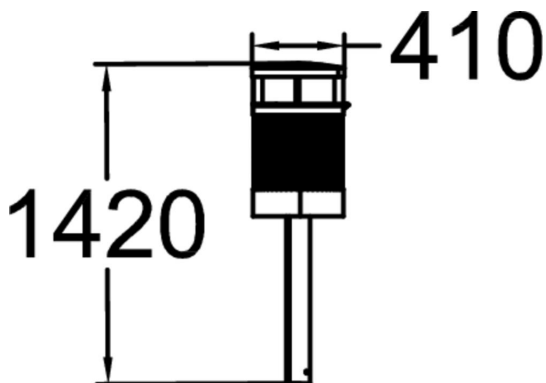

NESTOR LITTER BIN 55 L

Poubelle de taille moyenne pour les espaces publics. Nestor a une capacité de 55 litres et est réalisée en acier de 3 mm d'épaisseur. Cette poubelle se fixe dans des fondations coulées avec son poteau central (108 mm), ou avec une plaque de fixation.

Longueur du produit (mm)	409
Largeur du produit (mm)	409
Hauteur du produit (mm)	950
TYPE DE FONDATION	deep_mounting
Coloris pour éléments métalliques	