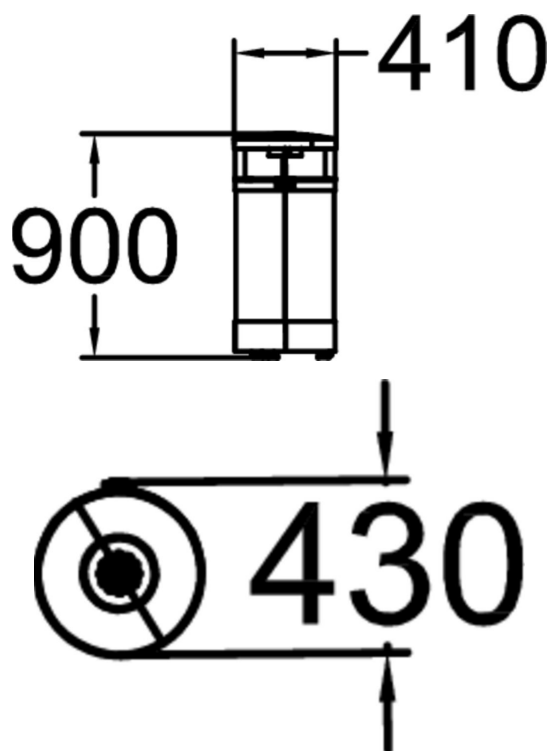

FELIX LITTER BIN, 70L with ashtray

Grande poubelle avec cendrier. Felix est une grande poubelle avec un cendrier intégré dans le couvercle. Le réservoir du cendrier se fixe par dessous par système de baïonnette et se vide facilement. Cette poubelle de 70 litres est autoportante. Un poteau fileté et une dalle de béton sont inclus si la poubelle doit être scellée dans des fondations.

Longueur du produit (mm)	500
Largeur du produit (mm)	500
Hauteur du produit (mm)	910
TYPE DE FONDATION	free_standing
Coloris pour éléments métalliques	