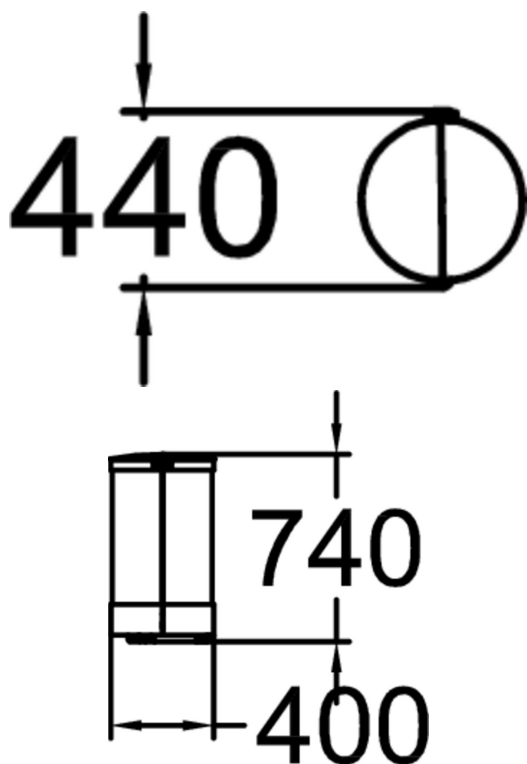

JOAR LITTER BIN, 70L

Grande poubelle avec couvercle ajusté. La poubelle Joar, d'une contenance de 70 litres, est autoportante. Joar est dotée d'un couvercle ajusté et est fabriquée en acier de 3 mm d'épaisseur. La poubelle peut être fixée à l'aide du poteau fileté et de la dalle de béton fournis.

Longueur du produit (mm)	500
Largeur du produit (mm)	500
Hauteur du produit (mm)	750
TYPE DE FONDATION	deep_mounting free_standing
Coloris pour éléments métalliques	