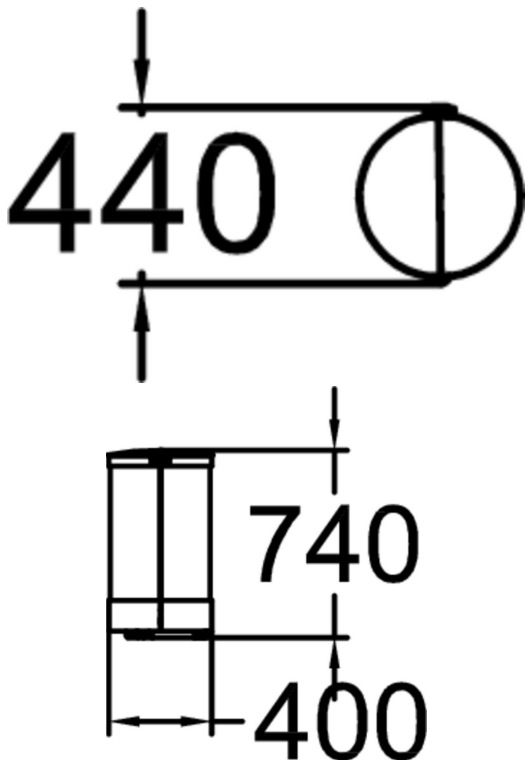

JOAR LITTER BIN, 70L

Grande poubelle avec couvercle ajusté. La poubelle Joar, d'une contenance de 70 litres, est autoportante. Joar est dotée d'un couvercle ajusté et est fabriquée en acier de 3 mm d'épaisseur. La poubelle peut être fixée à l'aide du poteau fileté et de la dalle de béton fournis.

Longueur du produit (mm)	500
Largeur du produit (mm)	500
Hauteur du produit (mm)	750
TYPE DE FONDATION	deep_mounting free_standing
Coloris pour éléments métalliques	