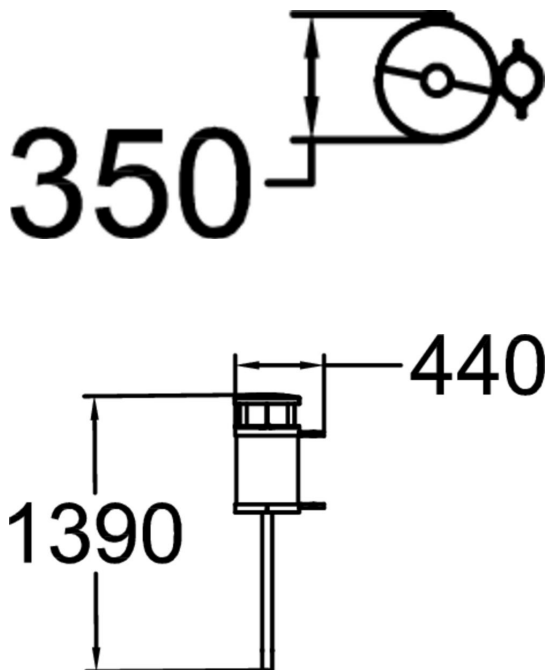

JAKOB LITTER BIN 35L

Des aires de jeux sans déchets avec Jakob. Jakob est une poubelle de 35 litres. La poubelle offre plusieurs options de fixation : scellée dans des fondations coulées avec un poteau central (50 mm), fixée sur un mur à l'aide d'un support pour montage mural (NF2472), fixée à l'aide d'un support sur un poteau existant (105-120 mm) (NF2473). Jakob est une poubelle en acier laqué époxy de 3 mm.

Longueur du produit (mm)	325
Largeur du produit (mm)	347
Hauteur du produit (mm)	940
TYPE DE FONDATION	deep_mounting
Coloris pour éléments métalliques	