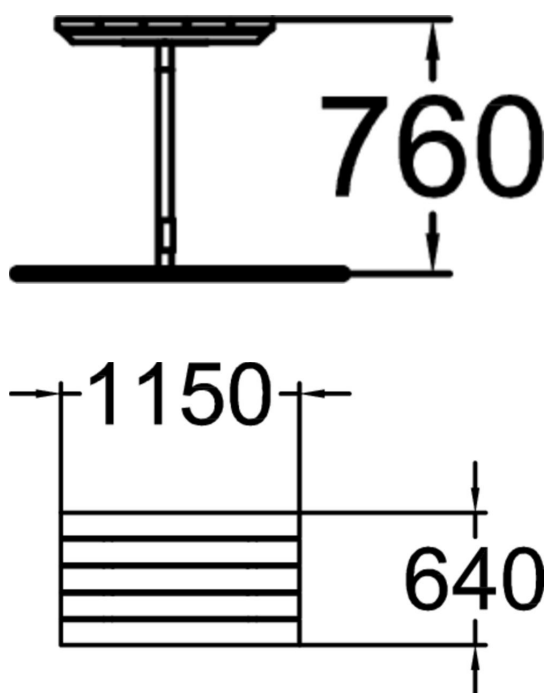

La table fait partie de la gamme Scandinavia de Lappset, qui comprend des bancs avec ou sans dossier. La table est dotée d'un pied central, ce qui la rend facilement accessible à tous. La gamme de mobilier de parc Scandinavia est en pin, avec une structure en acier à fixer dans des fondations coulées.

Longueur du produit (mm)	1150
Largeur du produit (mm)	640
Hauteur du produit (mm)	760
TYPE DE FONDATION	deep_mounting surface_mounting
Coloris pour éléments bois	
Coloris pour éléments métalliques	