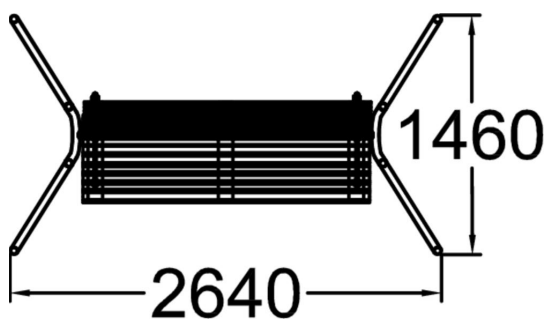

La balancelle d'extérieur Imse est un banc ludique qui se balance doucement. La balancelle de Lappset se compose d'une base et d'un cadre en acier. L'assise est en pin et est suspendue à des cordes renforcées avec des fils d'acier fixées sur le cadre. Une chaîne d'arrêt limite le mouvement de balancement du hamac.

Longueur du produit (mm) 2640

Largeur du produit (mm) 1460

Hauteur du produit (mm) 2200

TYPE DE FONDATION deep\_mounting

Coloris pour éléments bois 

Coloris pour éléments métalliques 