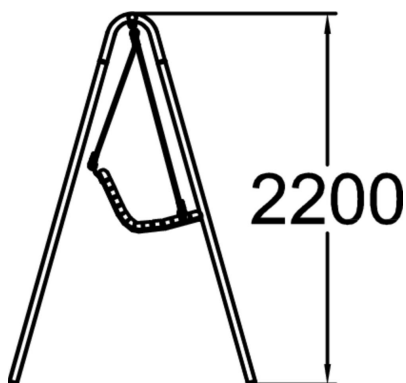

La balancelle d'extérieur Imse est un banc ludique qui se balance doucement. La balancelle de Lappset se compose d'une base et d'un cadre en acier. L'assise est en pin et est suspendue à des cordes renforcées avec des fils d'acier fixées sur le cadre. Une chaîne d'arrêt limite le mouvement de balancement du hamac.

Longueur du produit (mm) 2640

Largeur du produit (mm) 1460

Hauteur du produit (mm) 2200

TYPE DE FONDATION deep\_mounting

Coloris pour éléments bois 

Coloris pour éléments métalliques 