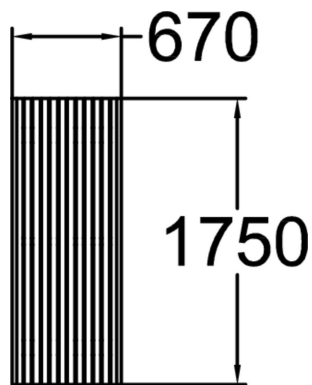

Table rectangulaire fonctionnelle et intemporelle avec deux pieds. La table a un cadre en acier et un plateau en pin. Elle est également disponible en version autoportante (NFJ2092). La table peut être combinée avec les sièges de la gamme de mobilier de parc Yarden de Lappset.

Longueur du produit (mm)	1750
Largeur du produit (mm)	670
Hauteur du produit (mm)	720
TYPE DE FONDATION	deep_mounting
Coloris pour éléments bois	
Coloris pour éléments métalli	