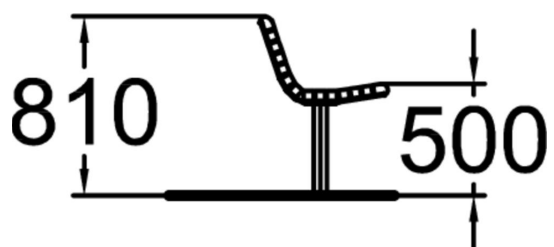

Longueur du produit (mm)	1750
Largeur du produit (mm)	590
Hauteur du produit (mm)	810
TYPE DE FONDATION	deep_mounting
Coloris pour éléments bois	
Coloris pour éléments métalli	