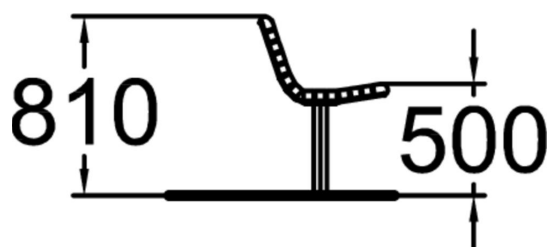

Longueur du produit (mm)	1750
Largeur du produit (mm)	590
Hauteur du produit (mm)	810
TYPE DE FONDATION	deep_mounting
Coloris pour éléments bois	
Coloris pour éléments métalli	