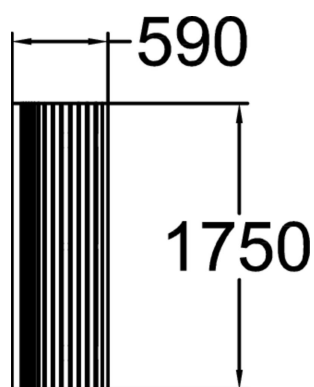

Longueur du produit (mm)	1750
Largeur du produit (mm)	590
Hauteur du produit (mm)	810
TYPE DE FONDATION	deep_mounting
Coloris pour éléments bois	
Coloris pour éléments métalli	