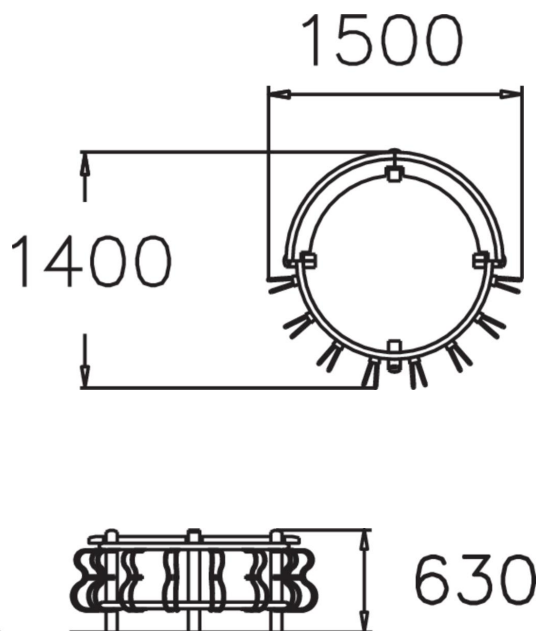

## CYCLE STAND with seat

Hauteur du produit (mm) 630

TYPE DE FONDATION À cheiller

Coloris pour éléments bois

Coloris pour éléments métalli