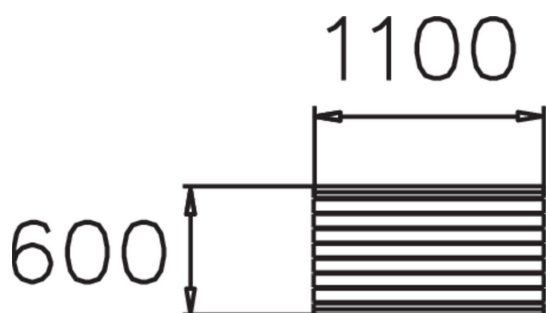

730

1100

600

Longueur du produit (mm)	1100
--------------------------	------

TYPE DE FONDATION	À enterrer
-------------------	------------

Coloris pour éléments bois	
----------------------------	--

Coloris pour éléments métalliques	
-----------------------------------	--