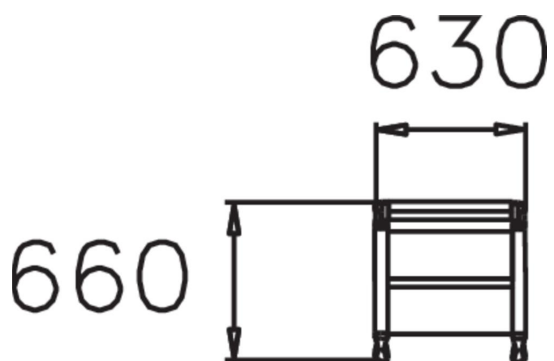

NEO ARMCHAIR

Neo est une élégante chaise autoportante avec accoudoirs. L'assise et le dossier de la chaise sont en pin et son cadre en fonte d'aluminium. La gamme de mobilier de parc Lappset Neo comprend également des bancs avec ou sans dossier, et une table.

Longueur du produit (mm) 630

Largeur du produit (mm) 660

Hauteur du produit (mm) 810

TYPE DE FONDATION free_standing

Coloris pour éléments bois  

Coloris pour éléments métalliques 