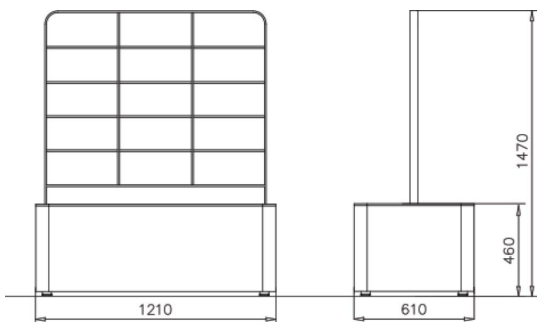

Support de plantes pour jardinière Chillout

Support de plantes pour jardinière Chillout NF3252. Longueur 1210 mm, largeur 610 mm et hauteur 1470 mm.

Longueur du produit (mm) 1210

Largeur du produit (mm) 610

Hauteur du produit (mm) 1470

Coloris pour éléments métalliques ●●●●●●