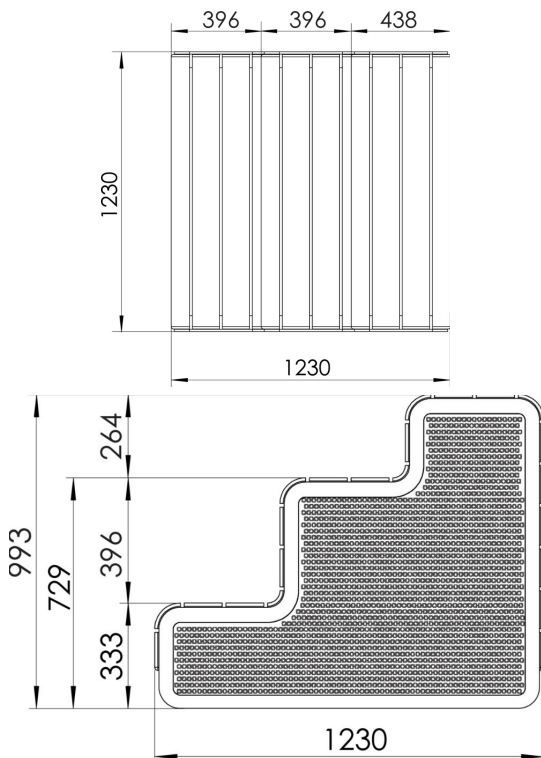

Notre gamme de mobilier urbain Chill Out (chill out signifie se détendre en anglais) permet d'aménager des espaces de détente dans les lieux publics. Les modules Chill Out constituent des assises plus originales et plus conviviales que des bancs classiques. Les cadres sont en acier avec revêtement époxy et les assises en pin avec revêtement linax ou en jatoba.

Longueur du produit (mm)	1230
Largeur du produit (mm)	1230
Hauteur du produit (mm)	993
TYPE DE FONDATION	À enterrer
Coloris pour éléments bois	
Coloris pour éléments métalliques	